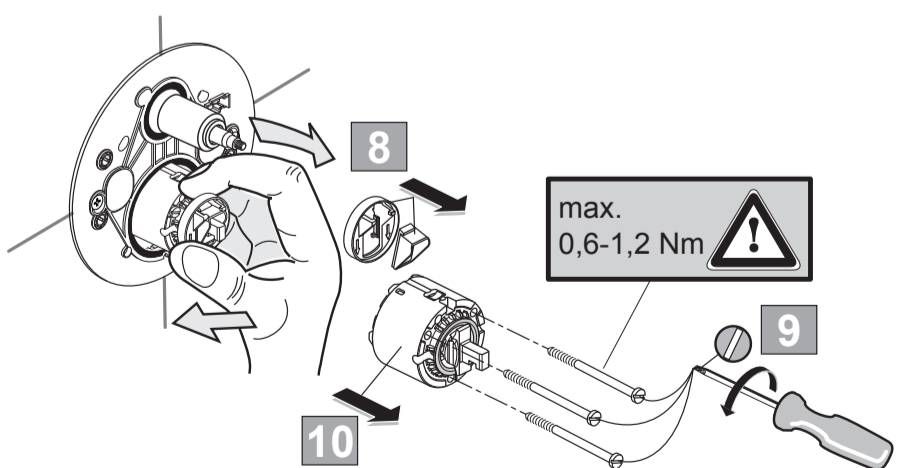

Pos.	Part No.
1	A 963 131 NU
4	A 963 132 NU
8	A 963 143 NU
9	A 963 146 NU
10	A 963 147 NU
14	A 960 890 NU
16	A 960 891 NU
17	A 960 706 NU
18	A 963 443 NU
20	A 960 500 NU
21	A 963 335 NU
22	A 860 700 NU
23	A 960 893 AA
25	A 860 902 AA
26	A 860 897 NU
27	A 860 945 AA
28	A 860 989 AA
29	A 963 309 NU
30	B 960 473 AA
31	A 861 131 AA
32	A 960 704 NU
	A 962 476 NU
33	A 6677 AA

A 6724
A 6725

max.
0,6-1,2 Nm

Ceraflex
A 6724 .. A 6725 ..

1116 / A 868 230
(+ A 865 612)
Made in Germany

Ideal Standard International NV
 Corporate Village - Gent Building
 Da Vincilaan 2
 1935 Zaventem
 Belgium