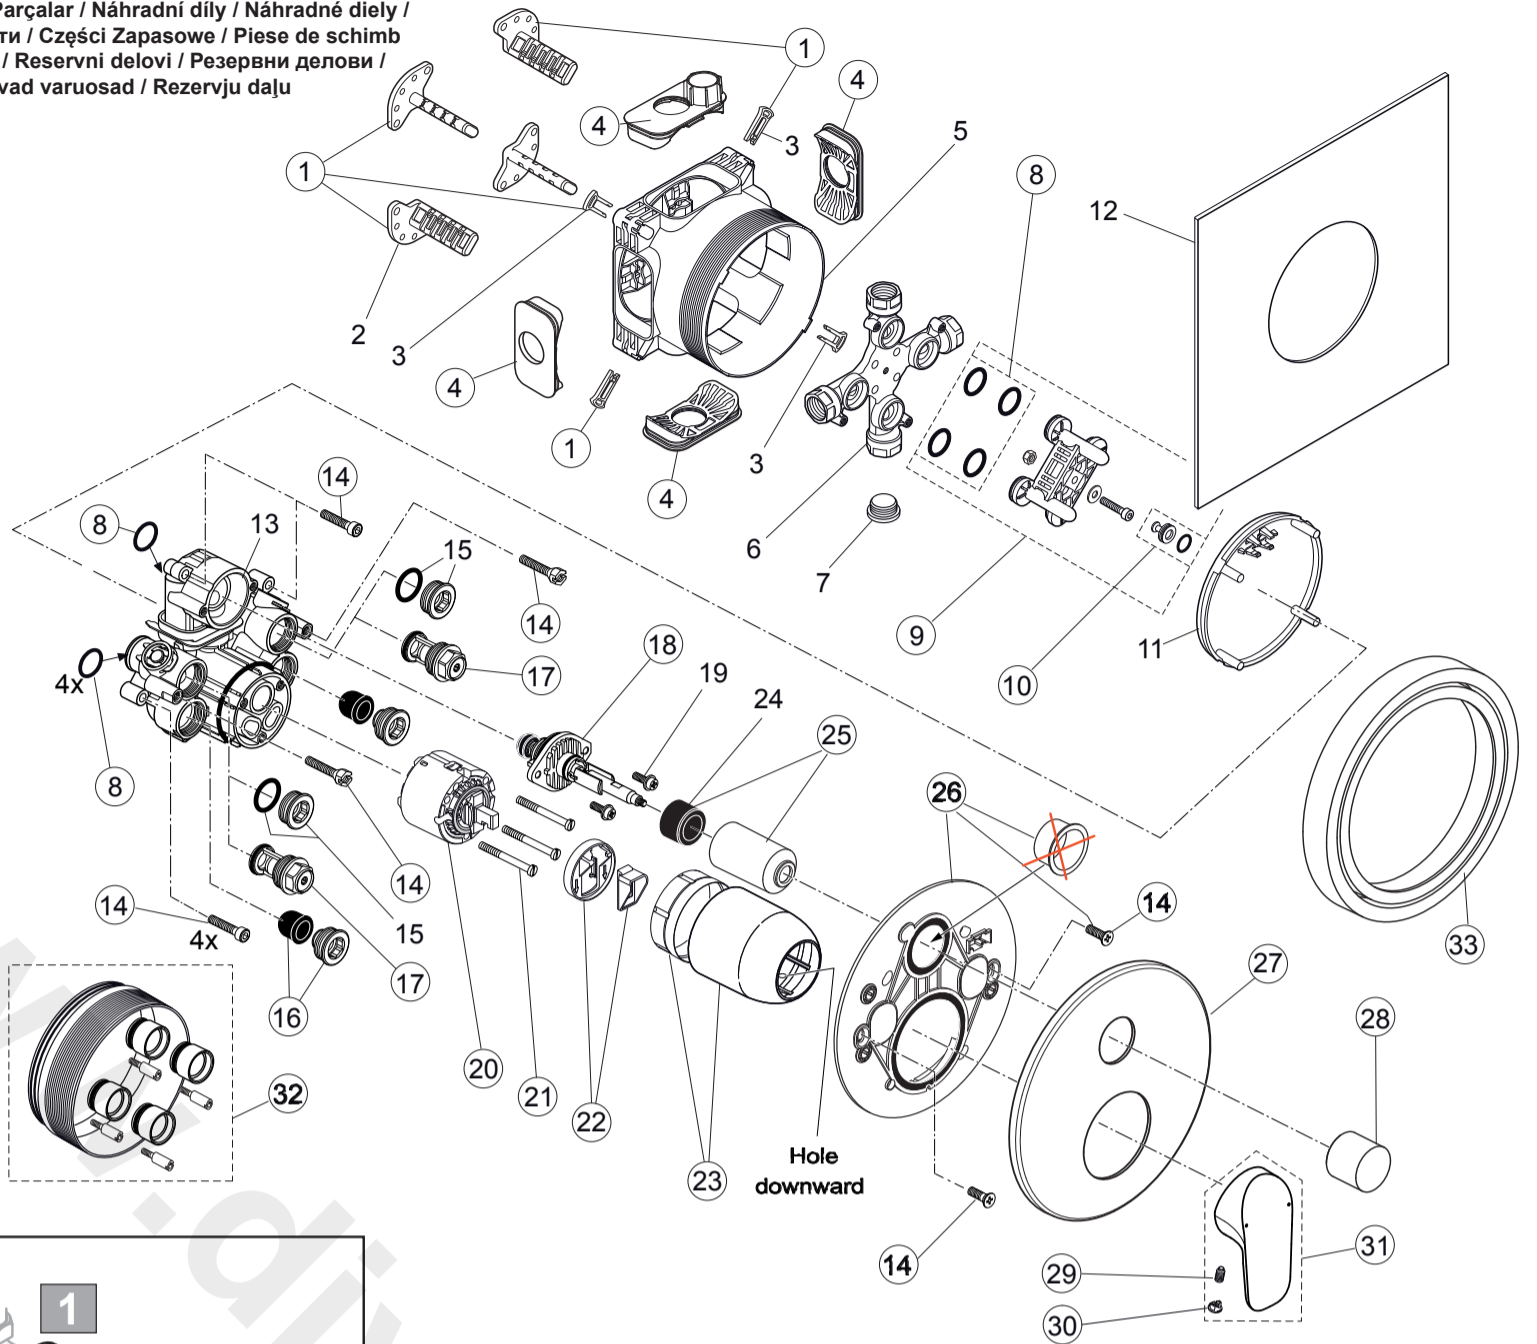

Pos.	Part No.
1	A 963 131 NU
4	A 963 132 NU
8	A 963 143 NU
9	A 963 146 NU
10	A 963 147 NU
14	A 960 890 NU
16	A 960 891 NU
17	A 960 706 NU
18	A 963 443 NU
20	A 960 500 NU
21	A 963 335 NU
22	A 860 700 NU
23	A 960 893 AA
25	A 860 902 AA
26	A 860 897 NU
27	A 860 945 AA
28	A 860 989 AA
29	A 963 309 NU
30	B 960 473 AA
31	A 861 131 AA
32	A 960 704 NU
	A 962 476 NU
33	A 6677 AA

A 6724
A 6725

max.
0,6-1,2 Nm

Ceraflex
A 6724 .. A 6725 ..

1116 / A 868 230
(+ A 865 612)
Made in Germany

Ideal Standard International NV
 Corporate Village - Gent Building
 Da Vincilaan 2
 1935 Zaventem
 Belgium

P	bar	0,5	MAX. 10	5		Q (3 bar)
T	°C		MAX. 80	65		l/min
				40		25