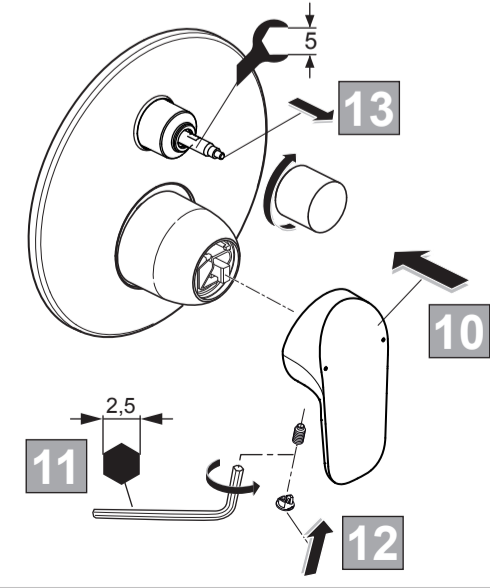

P	bar	0,5	MAX. 10	5		Q (3 bar)
T	°C		MAX. 80	65		l/min
				40		25