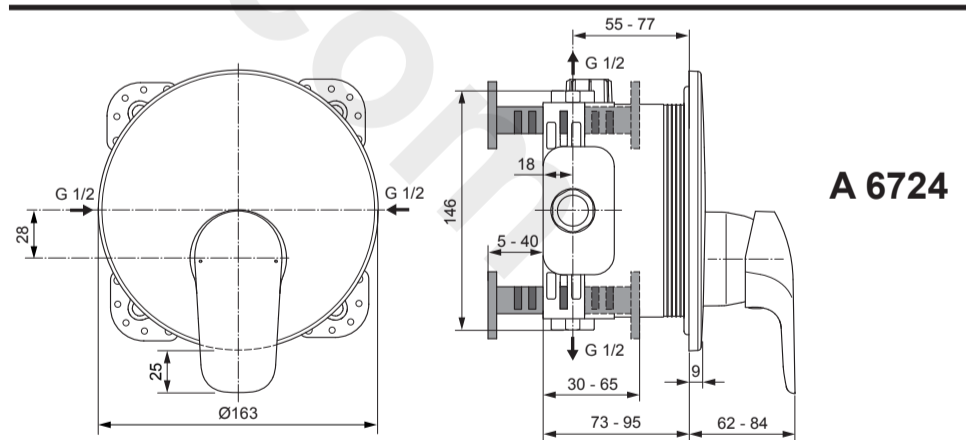

A 6724
A 6725

max.
0,6-1,2 Nm

Ceraflex
A 6724 .. A 6725 ..

1116 / A 868 230
(+ A 865 612)
Made in Germany

Ideal Standard International NV
 Corporate Village - Gent Building
 Da Vincilaan 2
 1935 Zaventem
 Belgium

www.idealstandardinternational.com

0,3 MPa 3 bar	50°C	16°C	0	1	2	3	4	5	6	7	8	9
			°C	°C	°C	°C	°C	°C	°C	°C	°C	°C
	65°C	16°C	65	65	63,5	60,5	57	53,5	49	44,5	39	34,5
	81°C	16°C	81	81	78,5	73	69	63,5	56	49	42,5	36