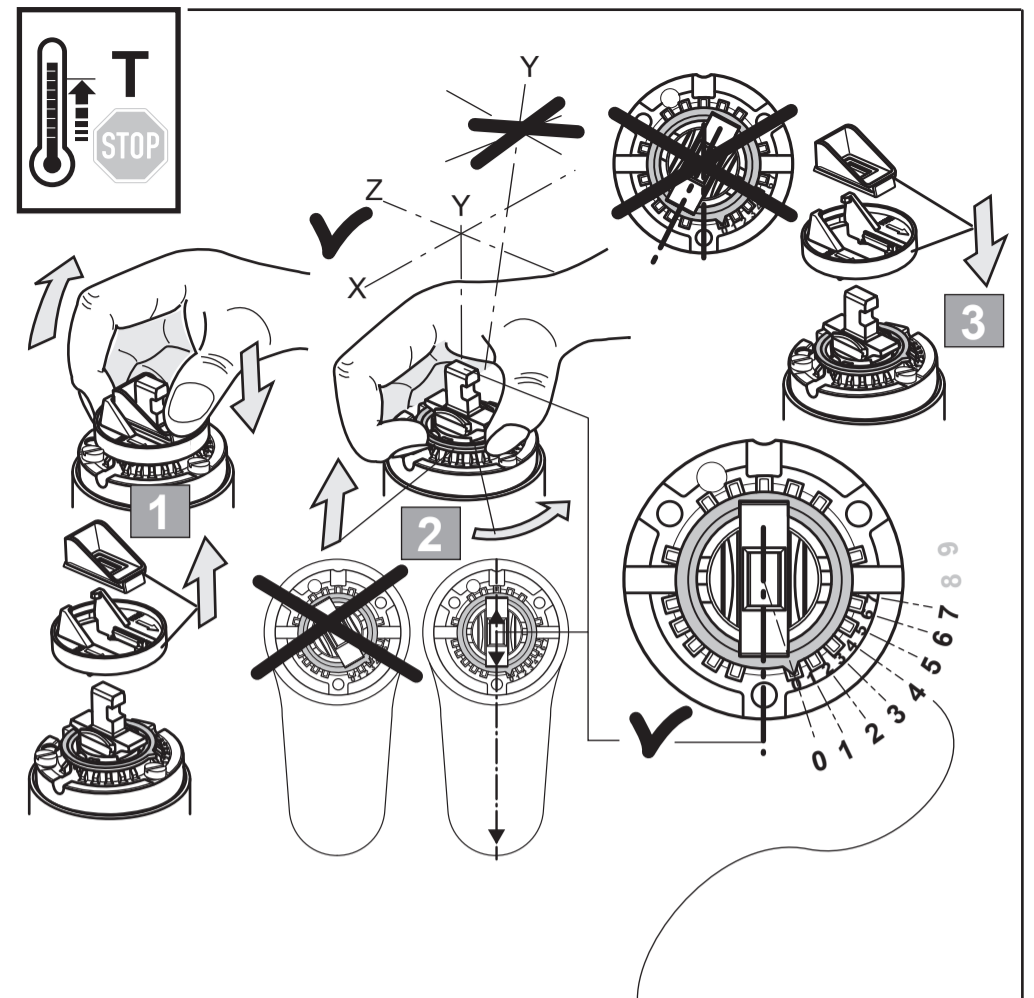

Pos.	Part No.
1	A 963 131 NU
4	A 963 132 NU
8	A 963 143 NU
9	A 963 146 NU
10	A 963 147 NU
14	A 960 890 NU
16	A 960 891 NU
17	A 960 706 NU
18	A 963 443 NU
20	A 960 500 NU
21	A 963 335 NU
22	A 860 700 NU
23	A 960 893 AA
25	A 860 902 AA
26	A 860 897 NU
27	A 860 945 AA
28	A 860 989 AA
29	A 963 309 NU
30	B 960 473 AA
31	A 861 131 AA
32	A 960 704 NU
	A 962 476 NU
33	A 6677 AA

A 6724
A 6725

max.
0,6-1,2 Nm

Ceraflex
A 6724 .. A 6725 ..

1116 / A 868 230
(+ A 865 612)
Made in Germany

Ideal Standard International NV
 Corporate Village - Gent Building
 Da Vincilaan 2
 1935 Zaventem
 Belgium

www.idealstandardinternational.com

0,3 MPa 3 bar	50°C	16°C	0	1	2	3	4	5	6	7	8	9
			°C	°C	°C	°C	°C	°C	°C	°C	°C	°C
	65°C	16°C	65	65	63,5	60,5	57	53,5	49	44,5	39	34,5
	81°C	16°C	81	81	78,5	73	69	63,5	56	49	42,5	36