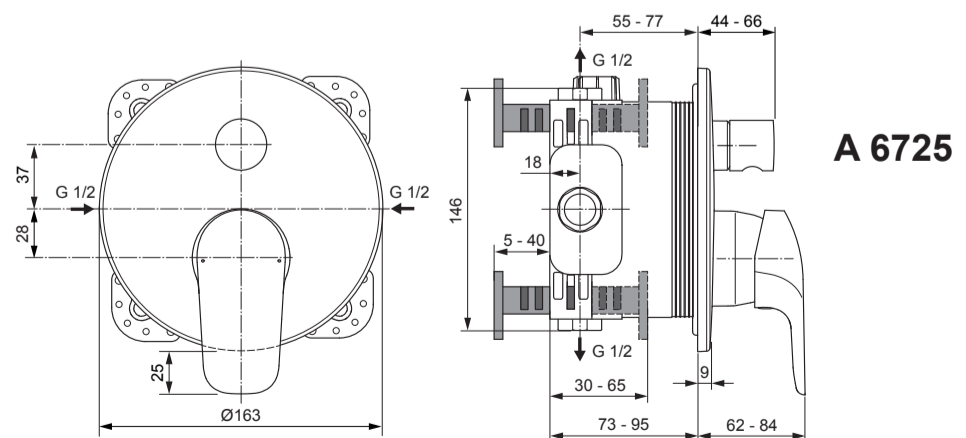

Pos.	Part No.
1	A 963 131 NU
4	A 963 132 NU
8	A 963 143 NU
9	A 963 146 NU
10	A 963 147 NU
14	A 960 890 NU
16	A 960 891 NU
17	A 960 706 NU
18	A 963 443 NU
20	A 960 500 NU
21	A 963 335 NU
22	A 860 700 NU
23	A 960 893 AA
25	A 860 902 AA
26	A 860 897 NU
27	A 860 945 AA
28	A 860 989 AA
29	A 963 309 NU
30	B 960 473 AA
31	A 861 131 AA
32	A 960 704 NU
	A 962 476 NU
33	A 6677 AA

A 6724
A 6725

max.
0,6-1,2 Nm

Ceraflex
A 6724 .. A 6725 ..

1116 / A 868 230
(+ A 865 612)
Made in Germany

Ideal Standard International NV
 Corporate Village - Gent Building
 Da Vincilaan 2
 1935 Zaventem
 Belgium

www.idealstandardinternational.com

0,3 MPa 3 bar	50°C	16°C	0	1	2	3	4	5	6	7	8	9
			°C	°C	°C	°C	°C	°C	°C	°C	°C	°C
	65°C	16°C	65	65	63,5	60,5	57	53,5	49	44,5	39	34,5
	81°C	16°C	81	81	78,5	73	69	63,5	56	49	42,5	36