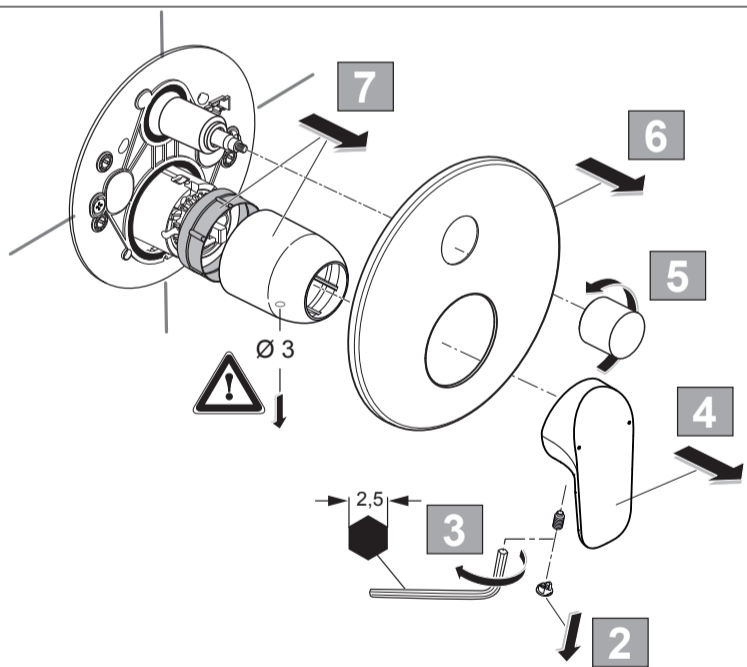

Pos.	Part No.
1	A 963 131 NU
4	A 963 132 NU
8	A 963 143 NU
9	A 963 146 NU
10	A 963 147 NU
14	A 960 890 NU
16	A 960 891 NU
17	A 960 706 NU
18	A 963 443 NU
20	A 960 500 NU
21	A 963 335 NU
22	A 860 700 NU
23	A 960 893 AA
25	A 860 902 AA
26	A 860 897 NU
27	A 860 945 AA
28	A 860 989 AA
29	A 963 309 NU
30	B 960 473 AA
31	A 861 131 AA
32	A 960 704 NU
	A 962 476 NU
33	A 6677 AA

A 6724
A 6725

max.
0,6-1,2 Nm

Ceraflex
A 6724 .. A 6725 ..

1116 / A 868 230
(+ A 865 612)
Made in Germany

Ideal Standard International NV
 Corporate Village - Gent Building
 Da Vincilaan 2
 1935 Zaventem
 Belgium