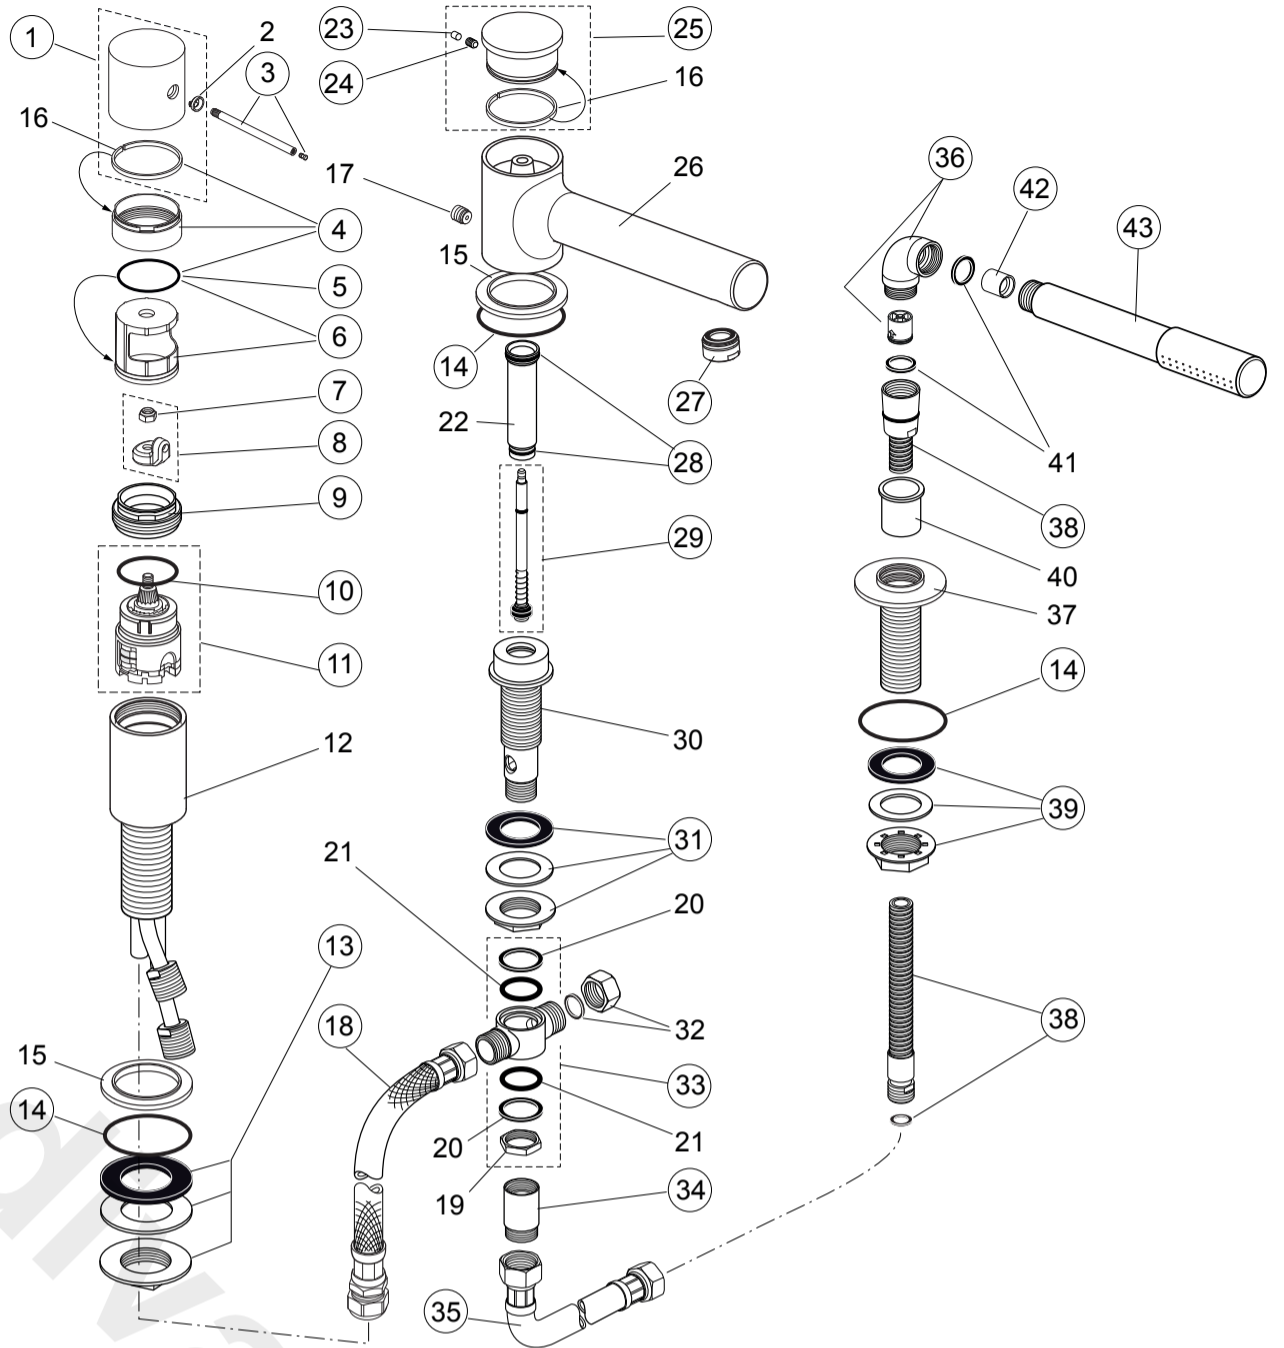

Pos.	Part No.
1	F 960 994 AA
3	F 960 988 NU
4	F 960 995 AA
5	A 961 863 NU
6	F 960 996 NU
7	A 961 974 NU
8	F 960 997 NU
9	A 963 022 NU
10	A 962 715 NU
11	A 860 621 NU
13	H 960 294 NU
14	F 961 021 NU
18	A 962 823 NU
23	A 963 751 NU
24	A 963 309 NU
25	F 961 022 AA
27	A 960 321 AA
28	F 960 894 NU
29	F 960 895 NU
31	H 960 380 NU
33	H 960 128 NU
34	A 963 287 AA
35	H 960 185 NU
36	F 960 865 AA
38	H 960 440 AA
39	H 960 657 NU
42	B 961 093 NU
43	F 960 900 AA

	P	bar				Q (3 bar)
	T	°C				l/min