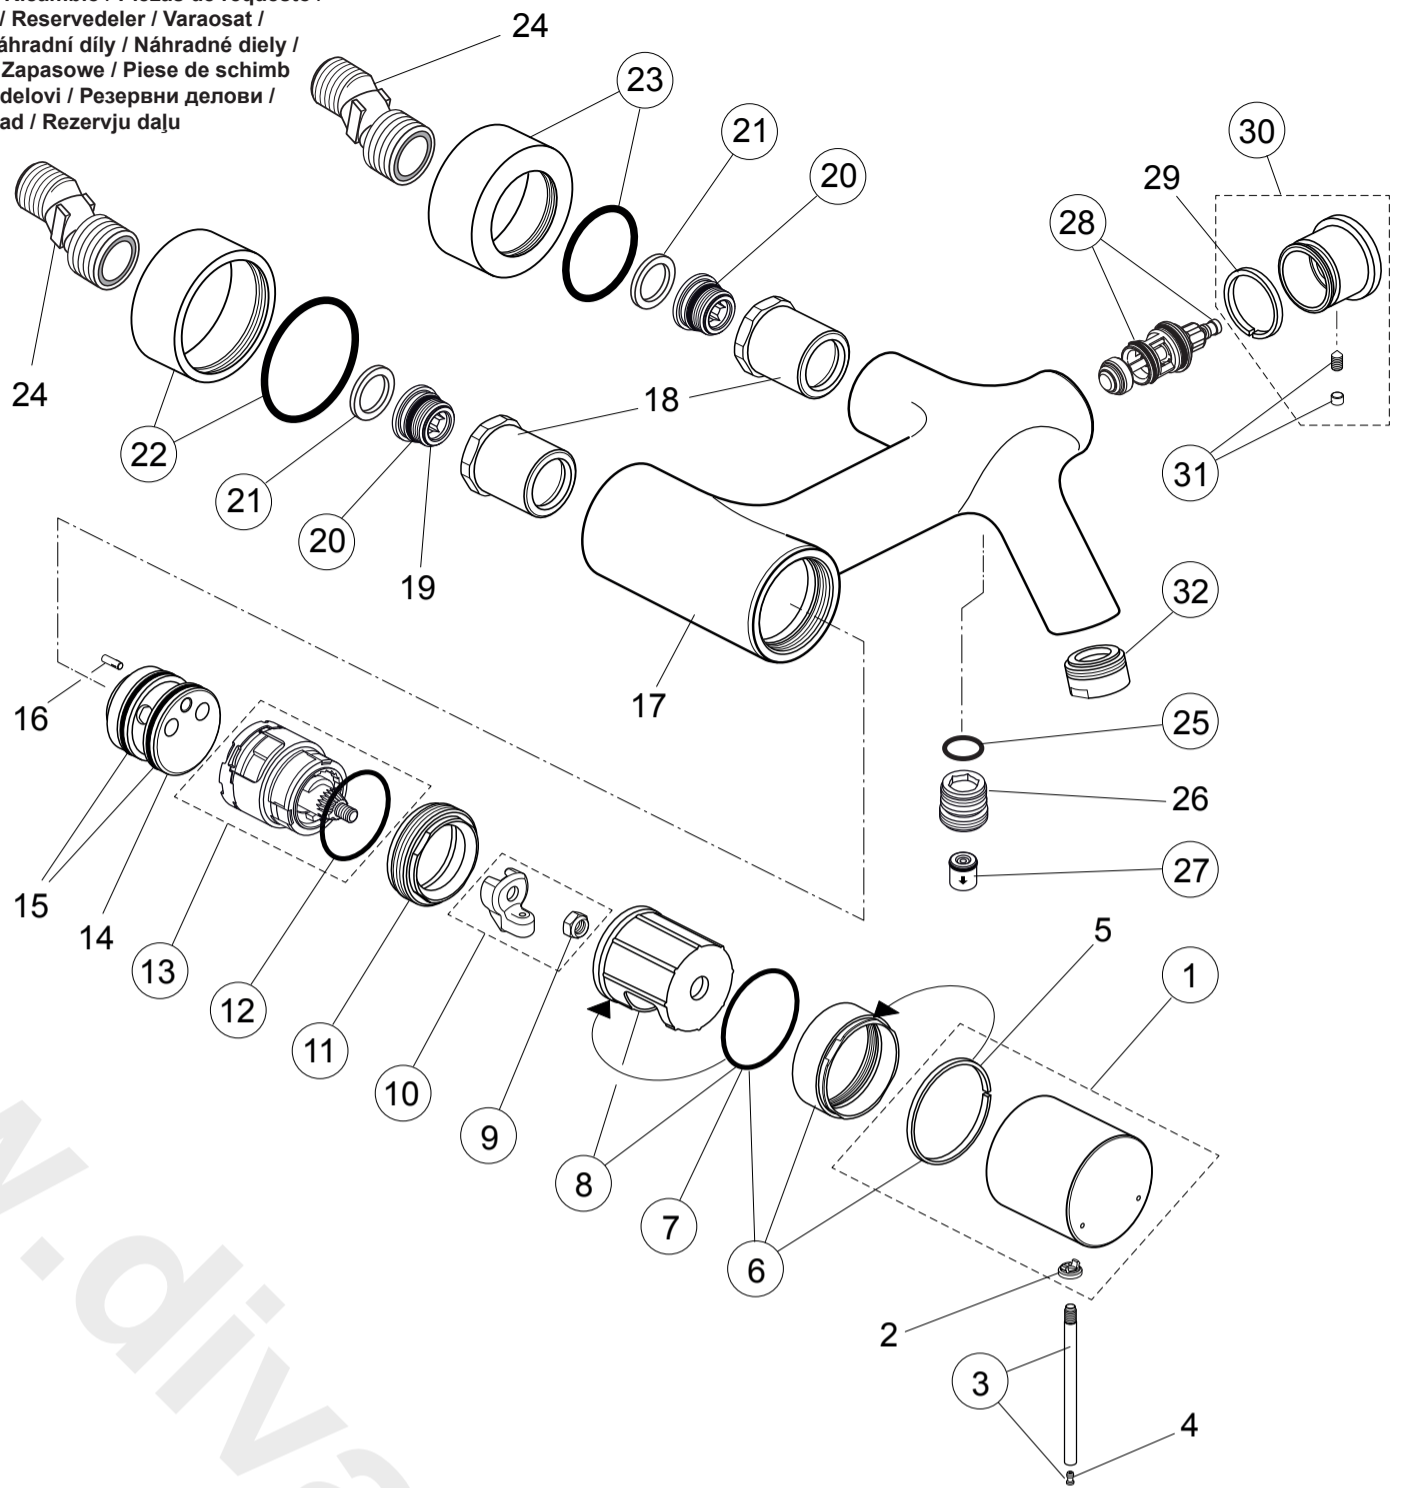

Pos.	Part No.
1	F 960 994 AA
3	F 960 988 NU
6	F 960 995 AA
7	A 860 328 NU
8	F 960 996 NU
9	A 961 974 NU
10	F 960 997 NU
11	A 963 022 NU
12	A 962 715 NU
13	A 860 621 NU
20	A 961 182 NU
21	A 961 139 NU
22	F 960 998 AA
23	F 960 999 AA
25	A 963 984 NU
27	A 963 329 NU
28	A 962 449 NU
30	F 961 000 AA
31	F 961 001 NU
32	A 961 132 AA

P bar	MAX. 10	5		Q (3 bar)
T °C	MAX. 80	65		l/min
		55		12
				23