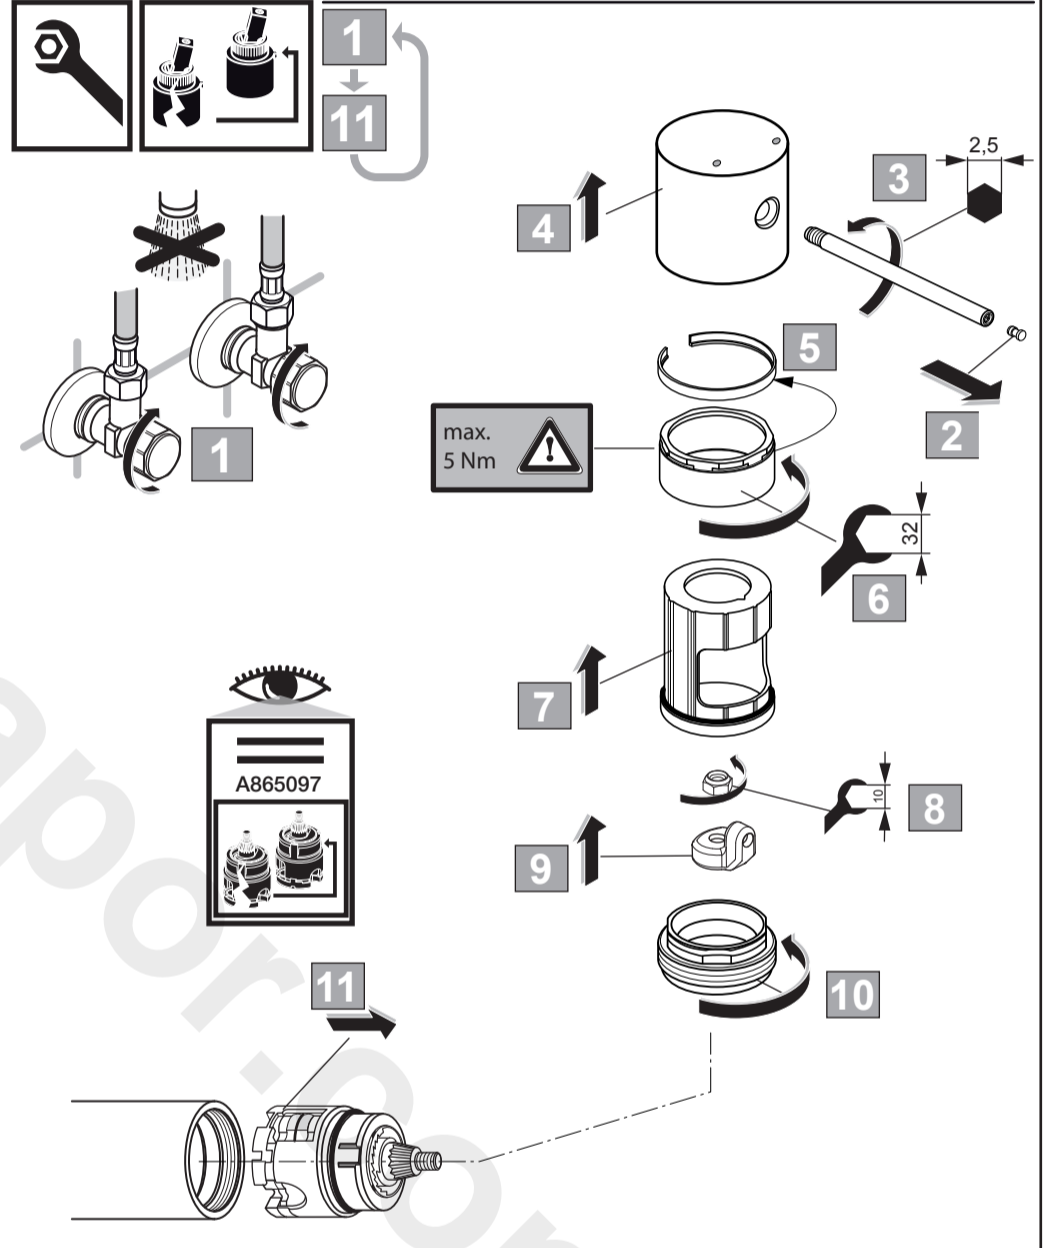

P bar	MAX. 10	5		Q (3 bar)
T °C	MAX. 80	65		l/min
		55		12
				23