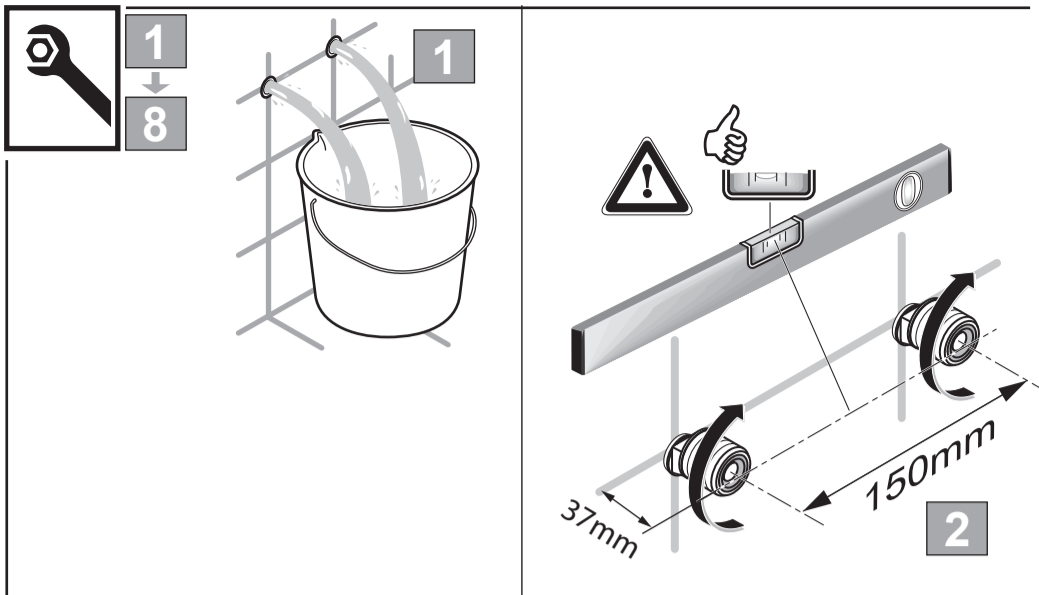

P bar	MAX. 10	5		Q (3 bar)
T °C	MAX. 80	65		l/min
		55		12
				23