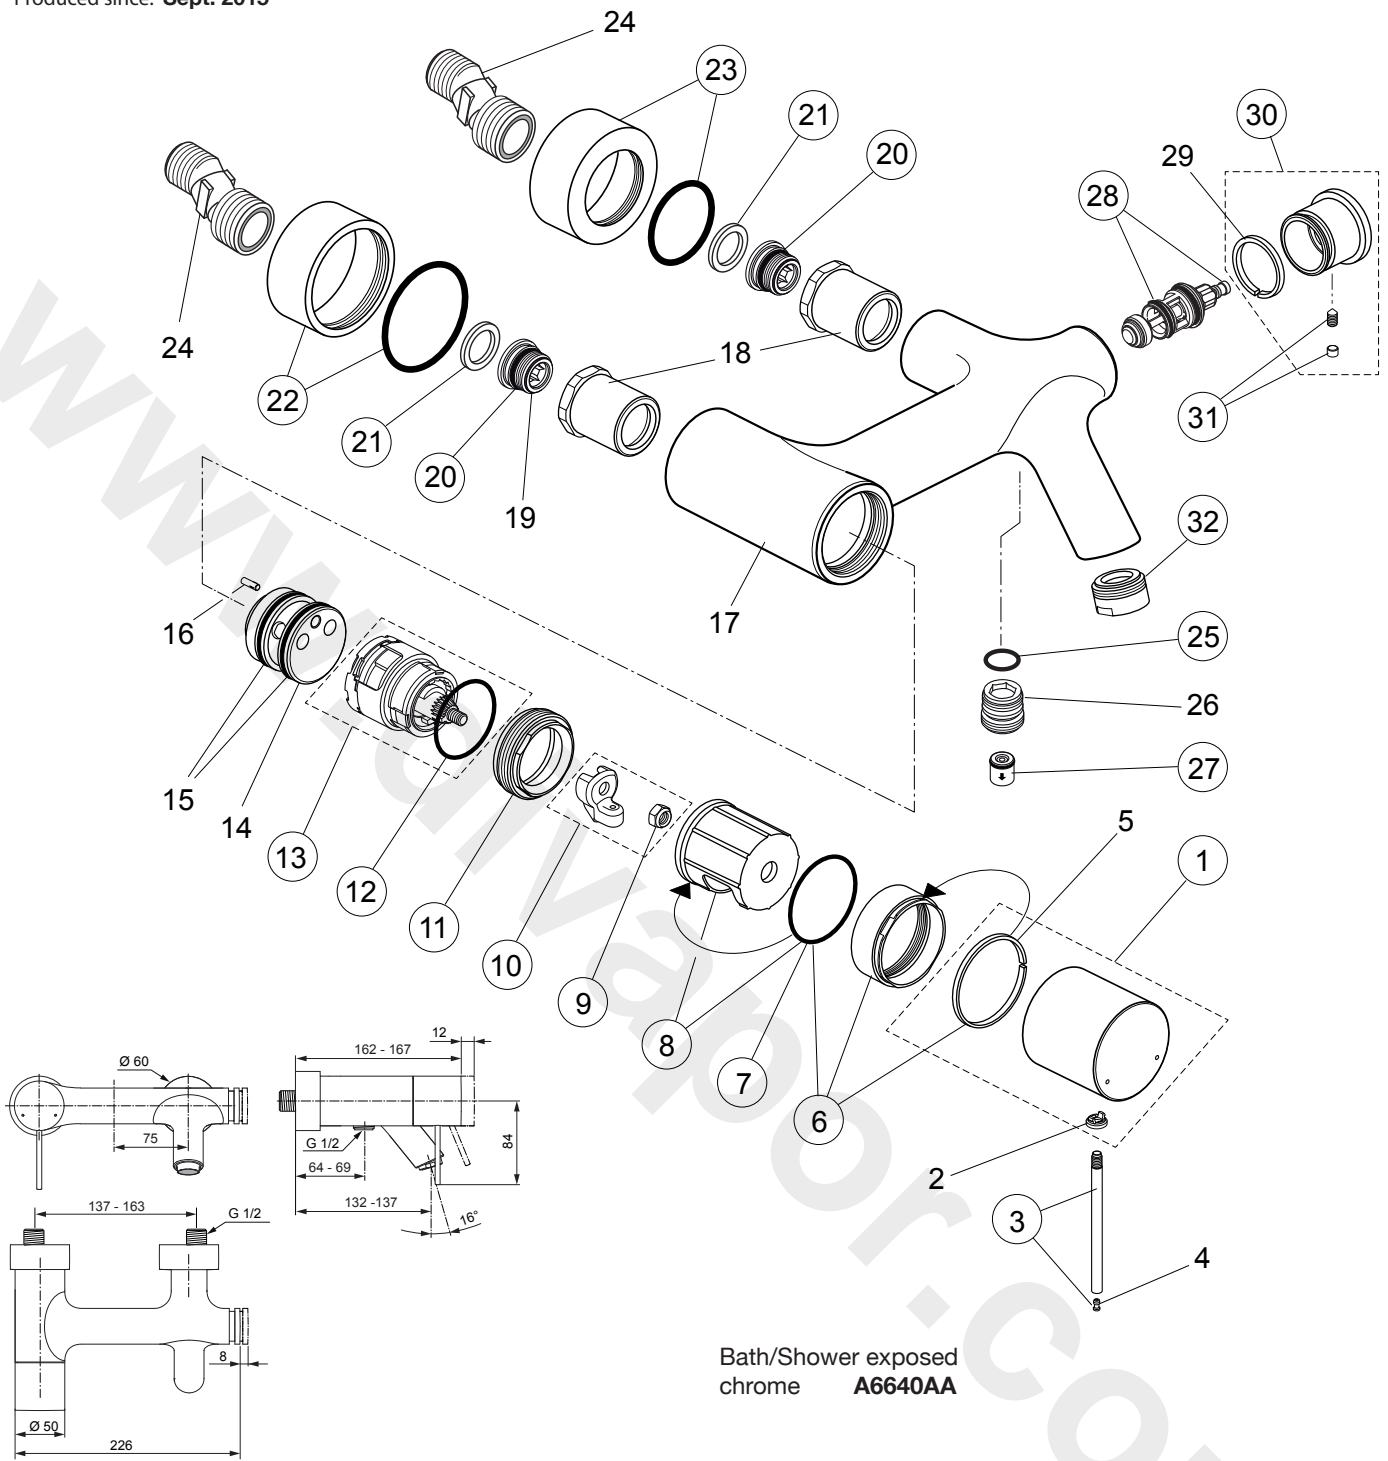

Produced since: Sept. 2015

Bath/Shower exposed chrome **A6640AA**

Pos.	Description	Part-Number	Qty.	Pos.	Description	Part-Number	Qty.
1	Handle cap complete	F 960 994 AA	1 Set	17	Body (bath / shower exposed) w. Logo Sottini		
2	Handle cap insert			18	Coupling nut		
3	Lever stainl. steel polished	F 960 988 NU	1 pcs	19	Seat M19x1,5 left thread		
4	Cover for lever			20	O - ring Ø 15,6 x 1,78	A 961 182 NU	2 pcs
5	Sliding ring Ø 43 x 1,6			21	Fibre ring Ø24x15x2	A 961 139 NU	2 pcs
6	Cover ring Ø 45 complete	F 960 995 AA	1 Set	22	Escutcheon Ø 50,4 inside	F 960 998 AA	1 Set
7	O - ring Ø 41 x 1,78	A 860 328 NU	1 pcs	23	Escutcheon Ø 36,4 inside	F 960 999 AA	1 Set
8	Guide sleeve handle	F 960 996 NU	1 Set	24	S - connector		
9	Fixing nut	A 961 974 NU	1 pcs	25	O - ring Ø 14 x 1,78	A 963 984 NU	1 Set
10	Lever adapter + pos. 9	F 960 997 NU	1 Set	26	Nipple G1/2 / M16 x1		
11	Clamping nut M43 x 1,5	A 963 022 NU	1 pcs	27	Non-return valve DW10	A 963 329 NU	1 Set
12	O - ring Ø 35 x 3,2	A 962 715 NU	1 pcs	28	Diverter + handle adapter	A 962 449 NU	1 Set
13	Cartridge Multiport compl.	A 860 621 NU	1 pcs	29	Sliding ring Ø 26,3 x 2,15		
14	Manifold			30	Pull knob cpl.	F 961 000 AA	1 Set
15	O - ring Ø 33,05 x 1,78			31	Thread pin + Cover	F 961 001 NU	1 Set
16	Groove pin 3x10 DIN 1474			32	Aerator M24x1 -C-	A 961 132 AA	1 pcs