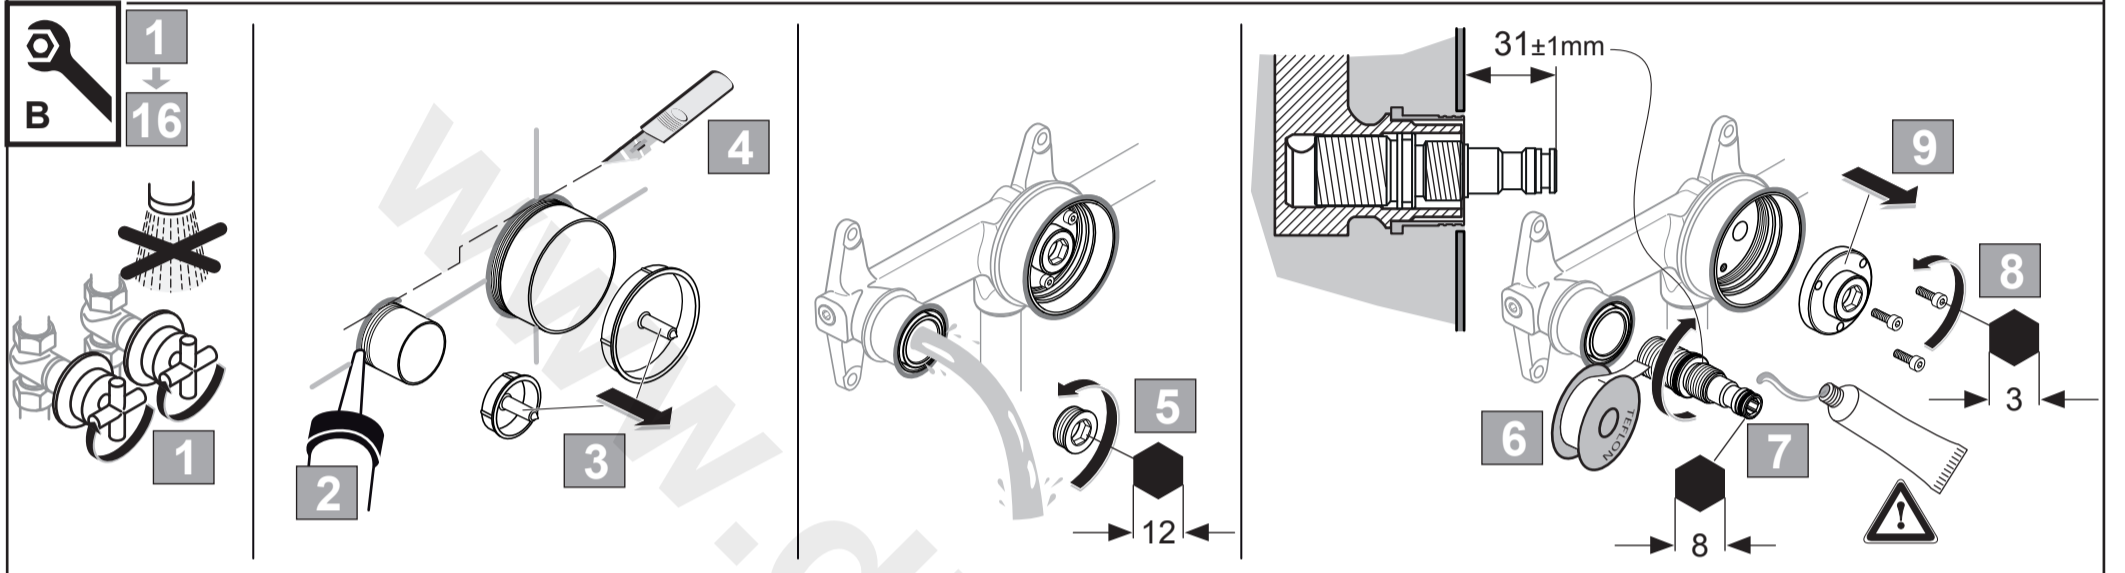

	P bar		MAX. 10		5		Q (3 bar)
	T °C		MAX. 80		65		
					55		l/min
							5