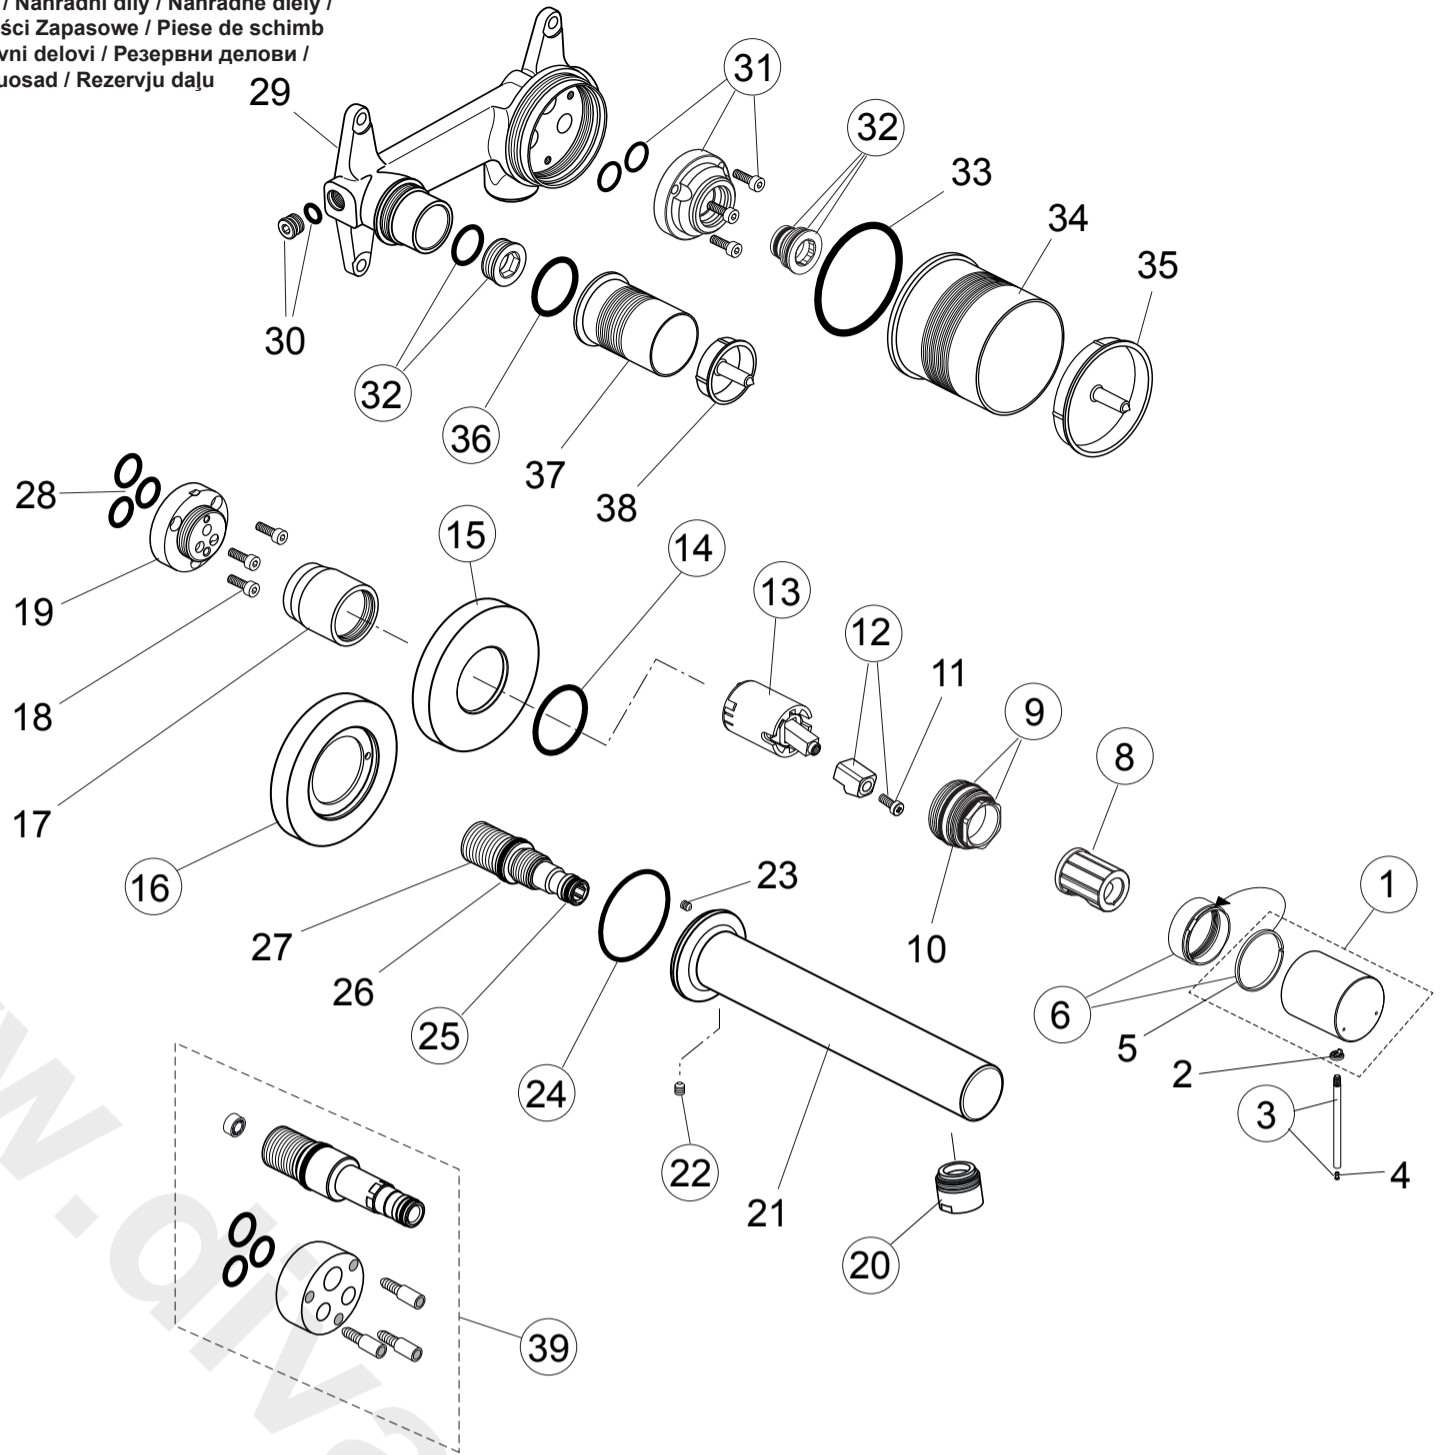

Pos.	Part No.
1	F 961 007 AA
3	F 960 988 NU
6	F 960 989 AA
8	F 960 990 NU
9	A 860 931 NU
12	F 960 991 NU
13	F 960 855 NU
15	A 861 017 AA
16	F 961 009 AA
20	A 963 369 AA
24	A 961 863 NU
25	A 963 495 NU
31	F 960 881 NU
32	A 963 548 NU
36	A 860 845 NU
39	F 960 867 NU

	P bar		MAX. 10		5		Q (3 bar)
	T °C		MAX. 80		65		
					55		l/min
							5