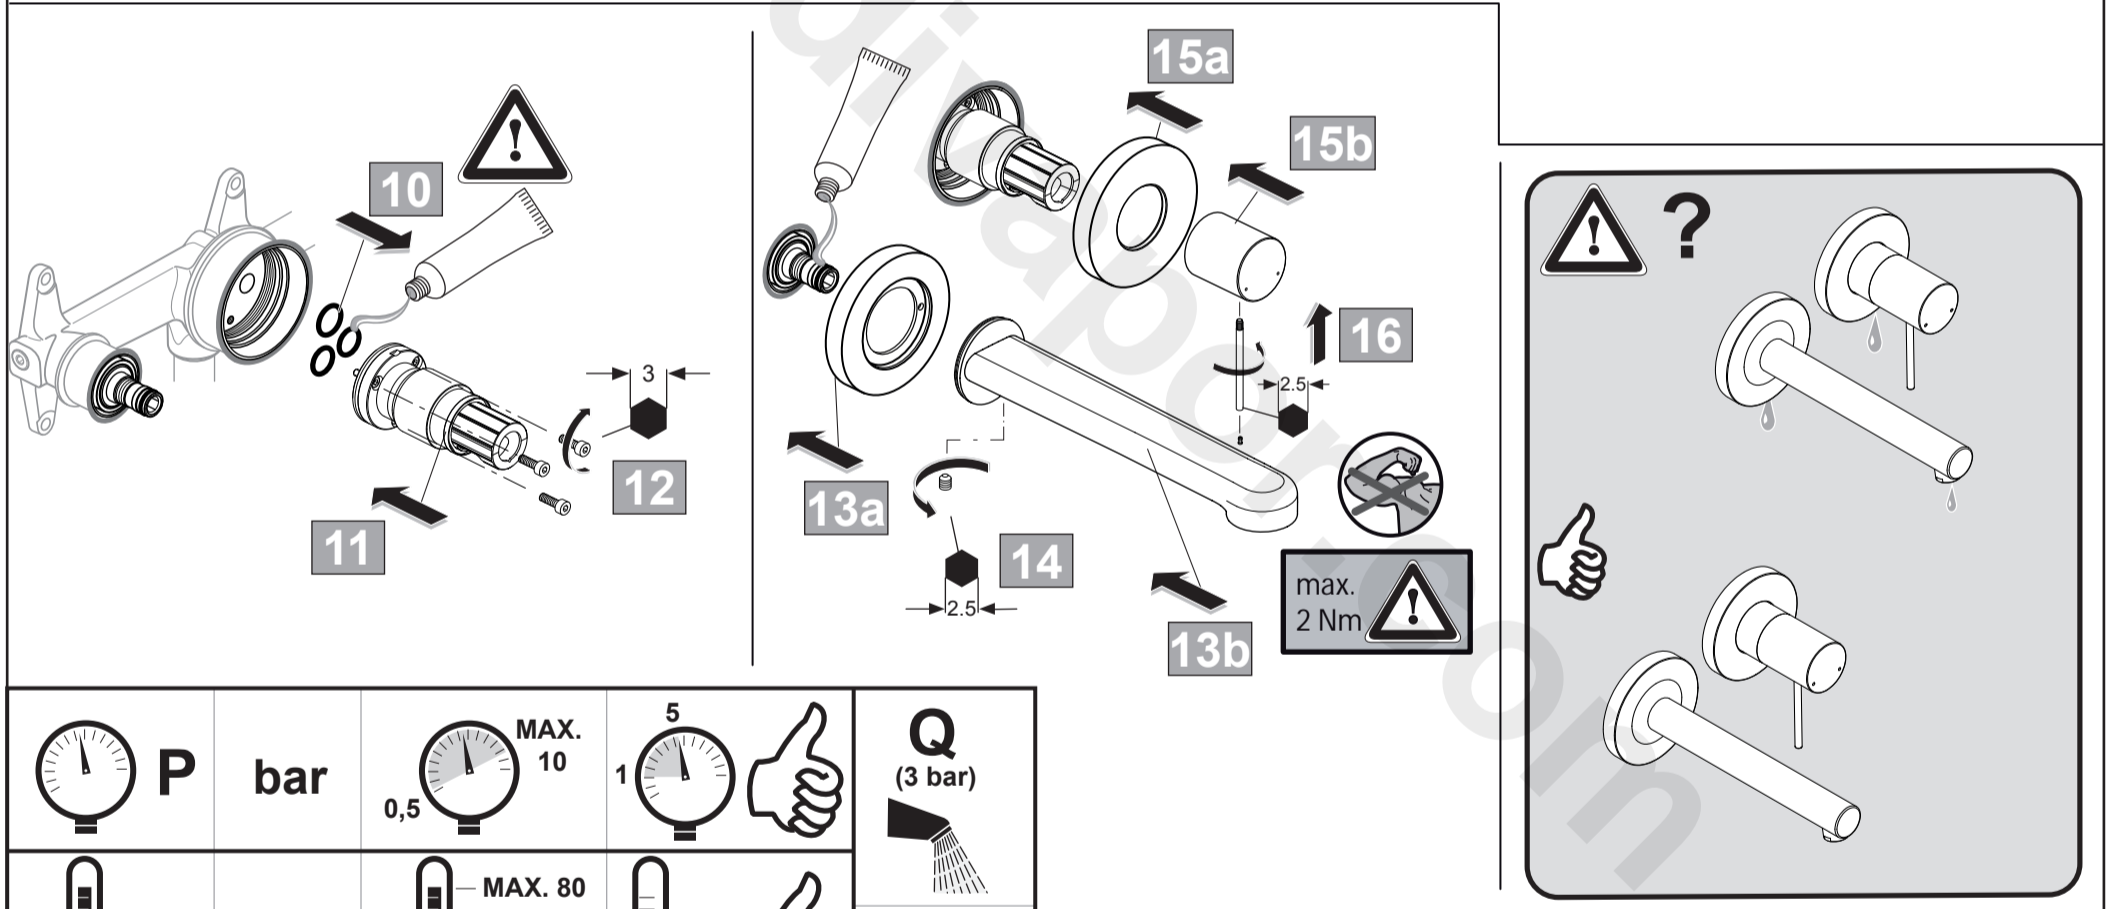

	P bar		MAX. 10		5		Q (3 bar)
	T °C		MAX. 80		65		
					55		l/min
							5