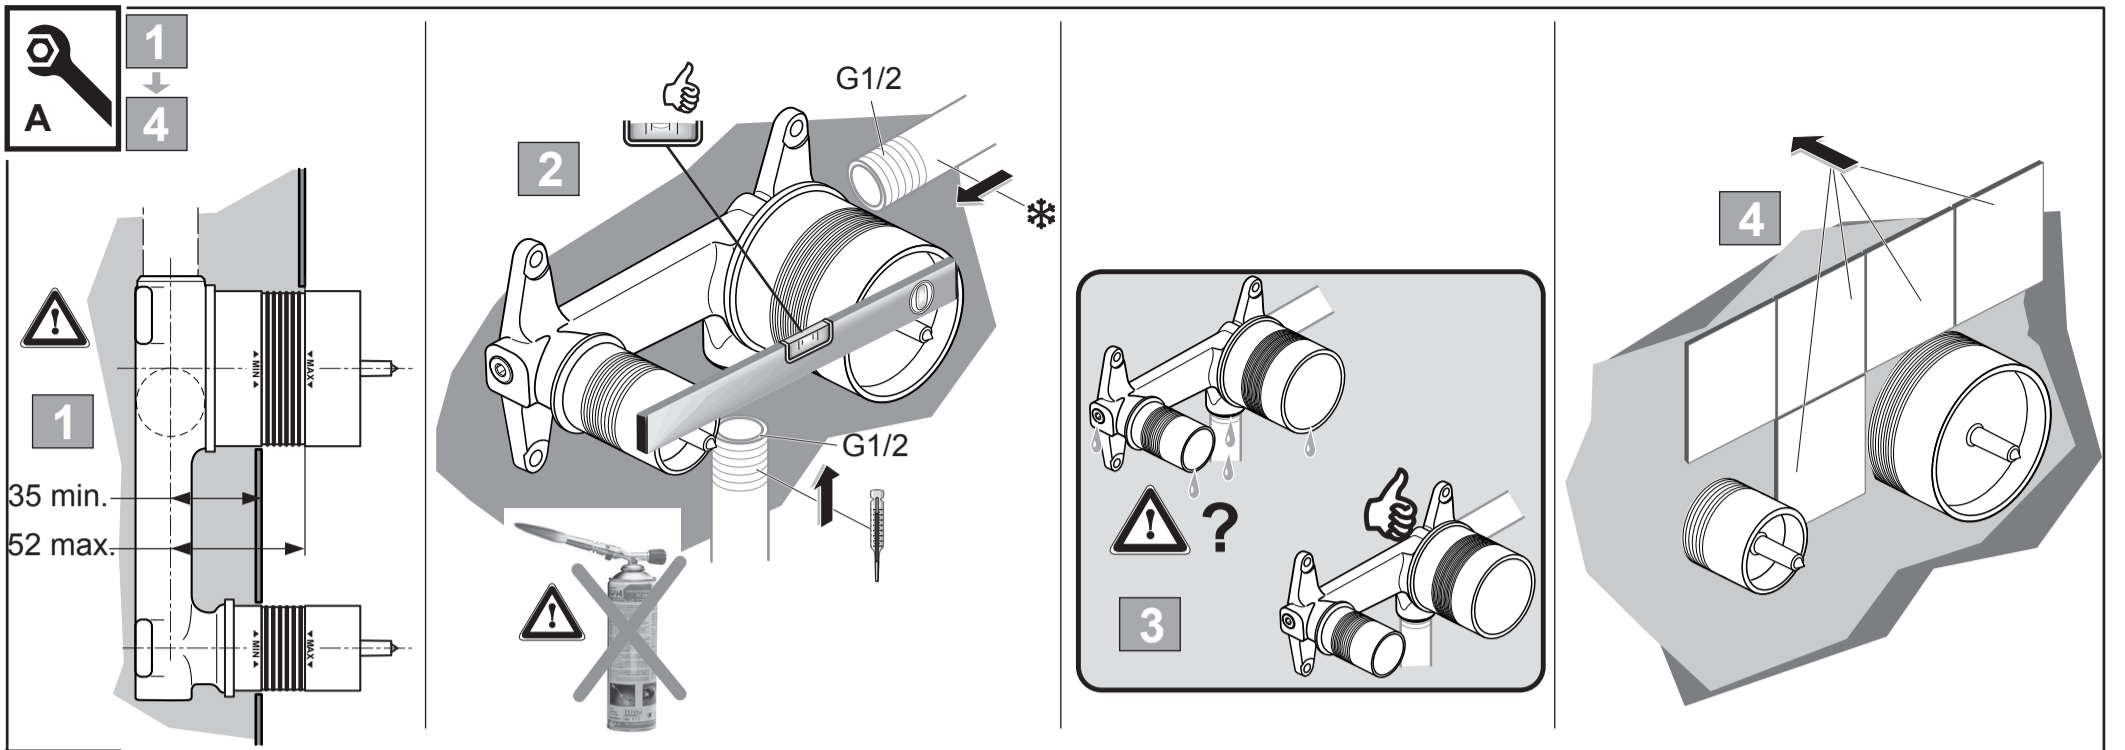

	P bar		MAX. 10		5		Q (3 bar)
	T °C		MAX. 80		65		
					55		l/min
							5