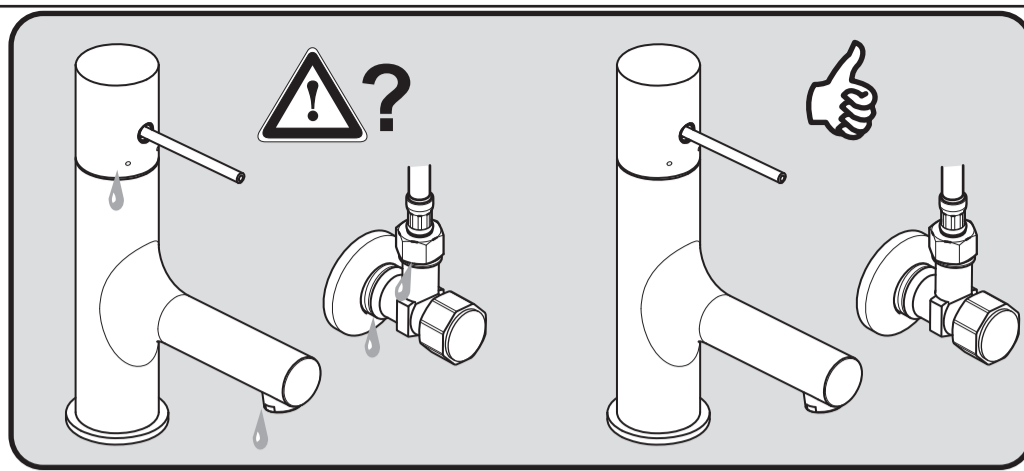

	P bar	0,5		MAX. 10	5		Q (3 bar)
	T °C			MAX. 80	65		l/min 5