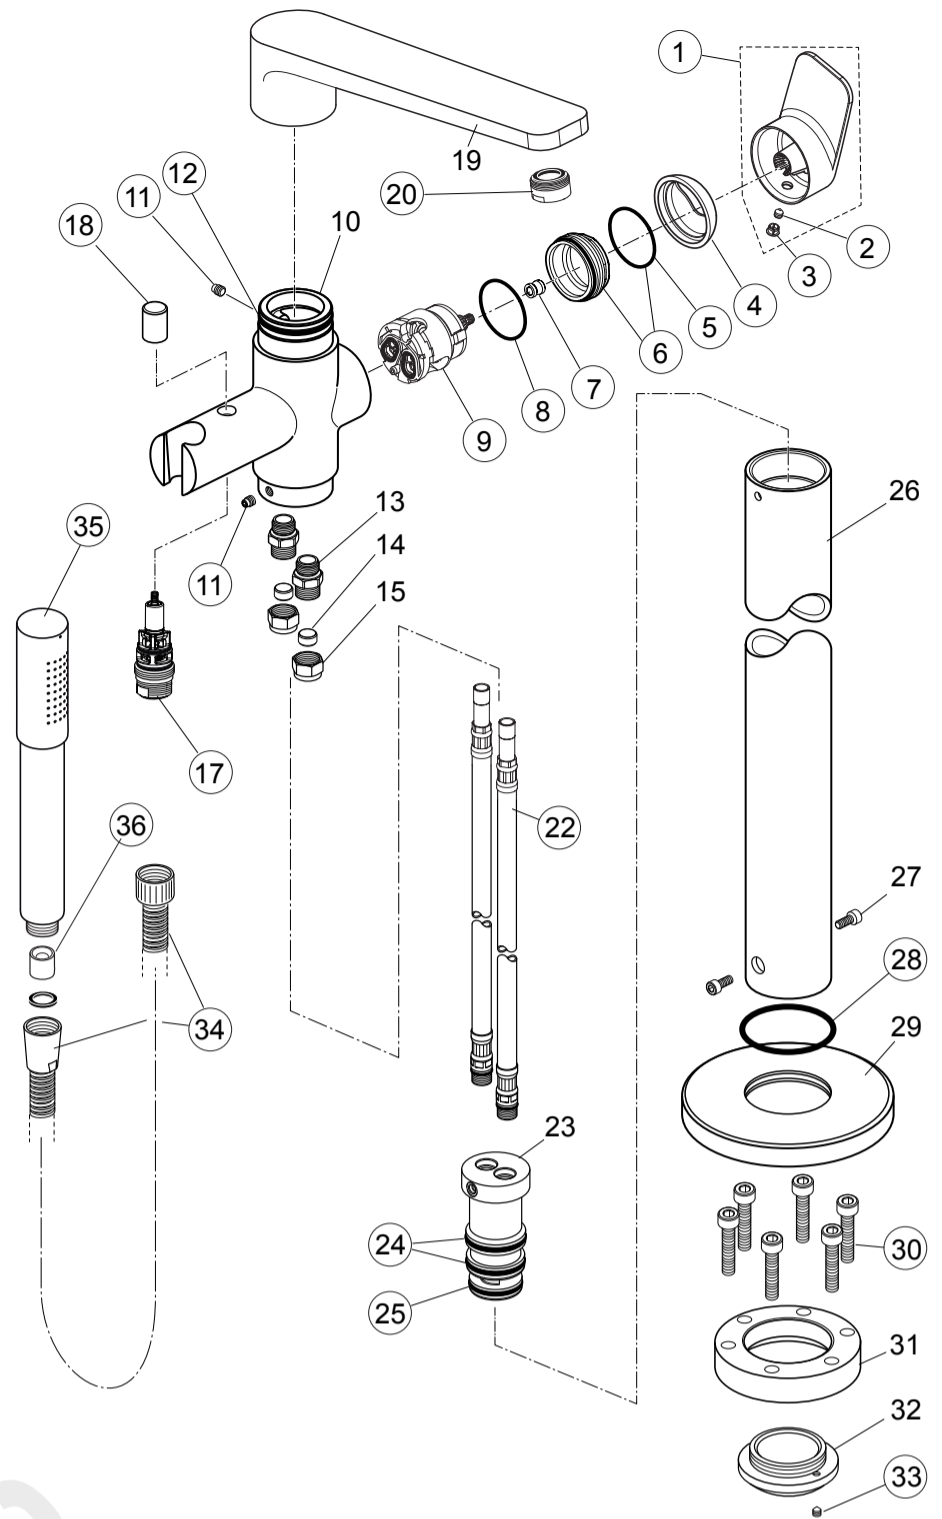

Spare Parts / Ersatzteile / Pièces de recharge / Pezzi di Ricambio / Piezas de requesto /
 Parte de reposição / Reserveonderdelen / Reservdelar / Reservedeler / Varaosat /
 Vraosat / Varahlutir / Ανταλλακτικά / Yedek Parçalar / Náhradní díly / Náhradné diely /
 Nadomestni deli / Резервни части / Запчасти / Części Zapasowe / Piese de schimb
 / Rendelhető alkatrészek / Запасні частини / Reservni delovi / Резервни делови /
 Резервни делови / Atsarginių dalių / Tellitavad varuosad / Reservju daļi

Pos.	Part No.
1	A 861 036 AA
2	A 860 603 NU
3	A 960 396 AA
4	A 961 485 AA
5	A 961 667 NU
6	N 960 019 AA
7	A 963 372 NU
8	A 962 715 NU

9	A 860 621 NU
11	F 960 985 NU
12	A 960 331 NU
17	B 960 167 AA
18	B 960 486 AA
20	A 963 181 NU
22	A 861 140 NU
24	N 960 006 NU
25	A 961 667 NU

28	A 962 530 NU
30	A 960 242 NU
33	A 962 041 NU
34	A 3306 AA
35	F 960 900 AA
36	B 961 093 NU

TURANO
 A 6634 ..

0716 / A 868 136
 (+ A 866 385)
 Made in Germany

Ideal Standard International NV
 Corporate Village - Gent Building
 Da Vincilaan 2
 1935 Zaventem
 Belgium