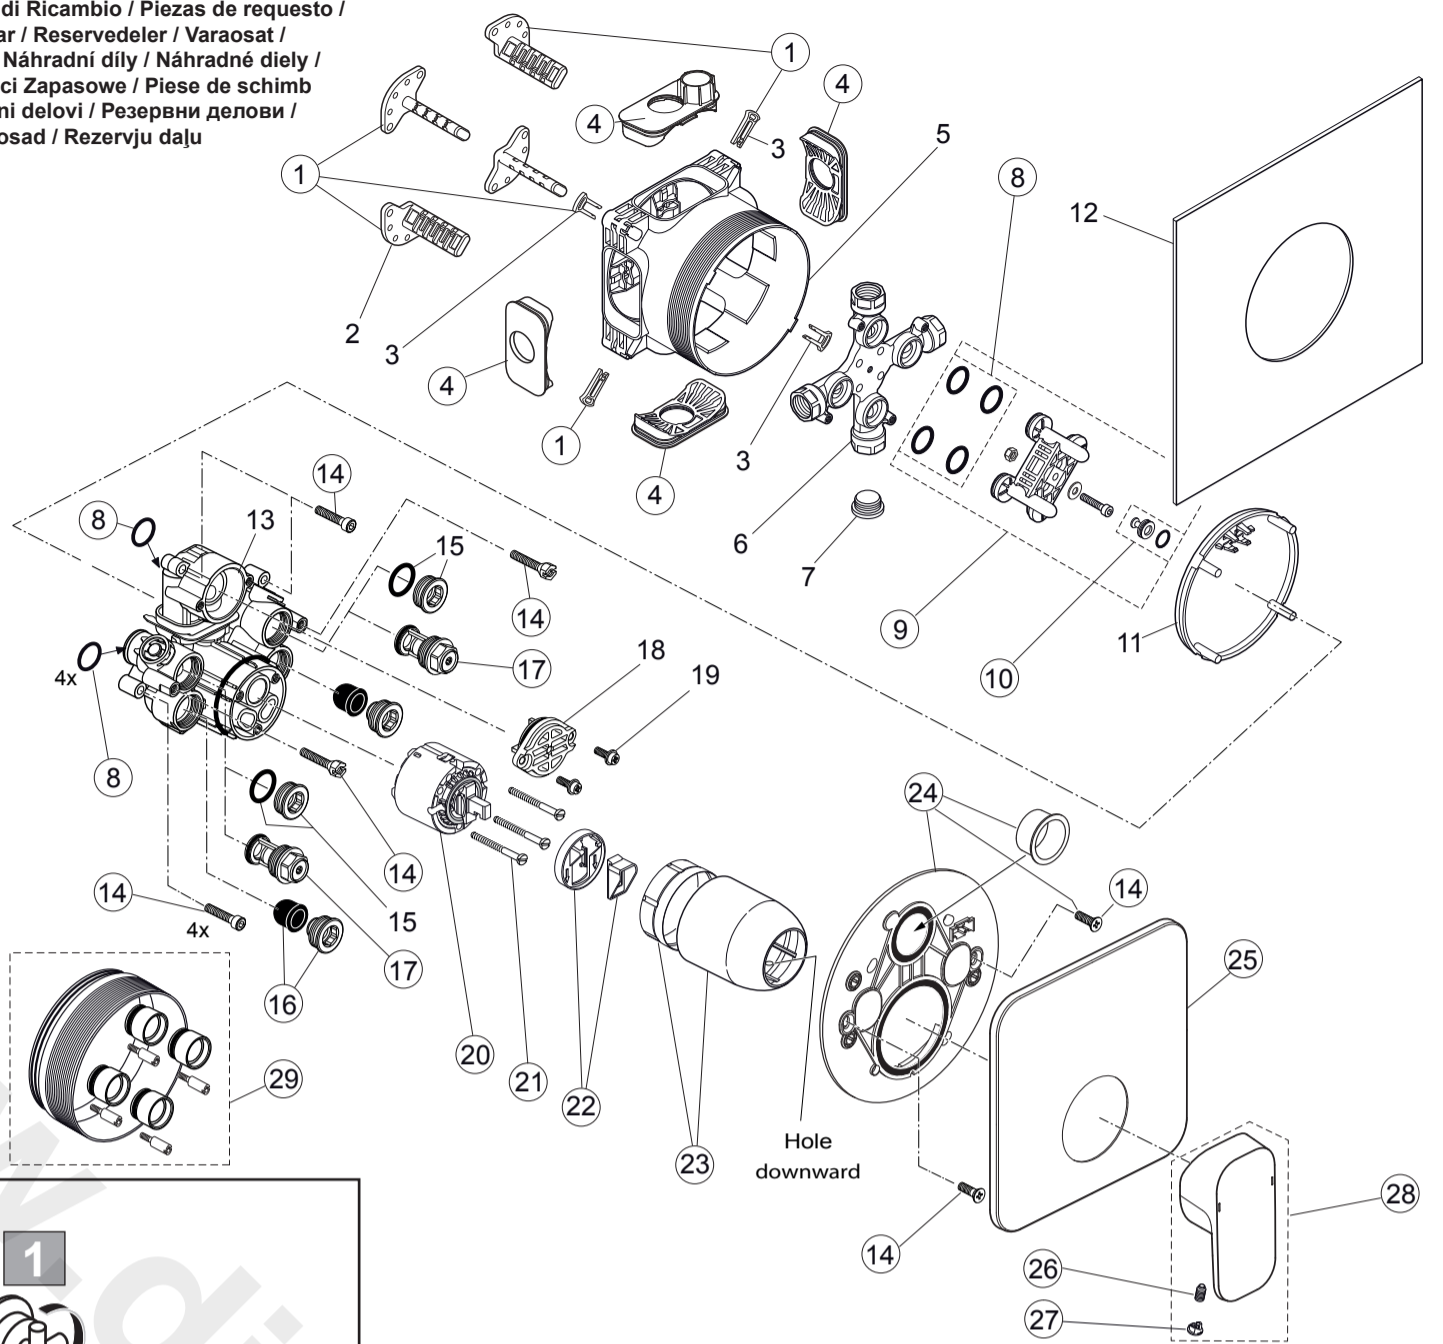

Pos.	Part No.
1	A 963 131 NU
4	A 963 132 NU
8	A 963 143 NU
9	A 963 146 NU
10	A 963 147 NU
14	A 960 890 NU
16	A 960 891 NU
17	A 960 706 NU
20	A 960 500 NU
21	A 963 335 NU
22	A 860 700 NU
23	A 960 893 AA
24	A 860 897 NU
25	A 860 898 AA
26	A 963 309 NU
27	B 960 473 AA
28	A 861 029 AA
29	A 960 704 NU
	A 962 476 NU

	P	bar	0,5		MAX. 10	1		5		Q	(3 bar)
	T	°C			MAX. 80			65		l/min	
								40		25	