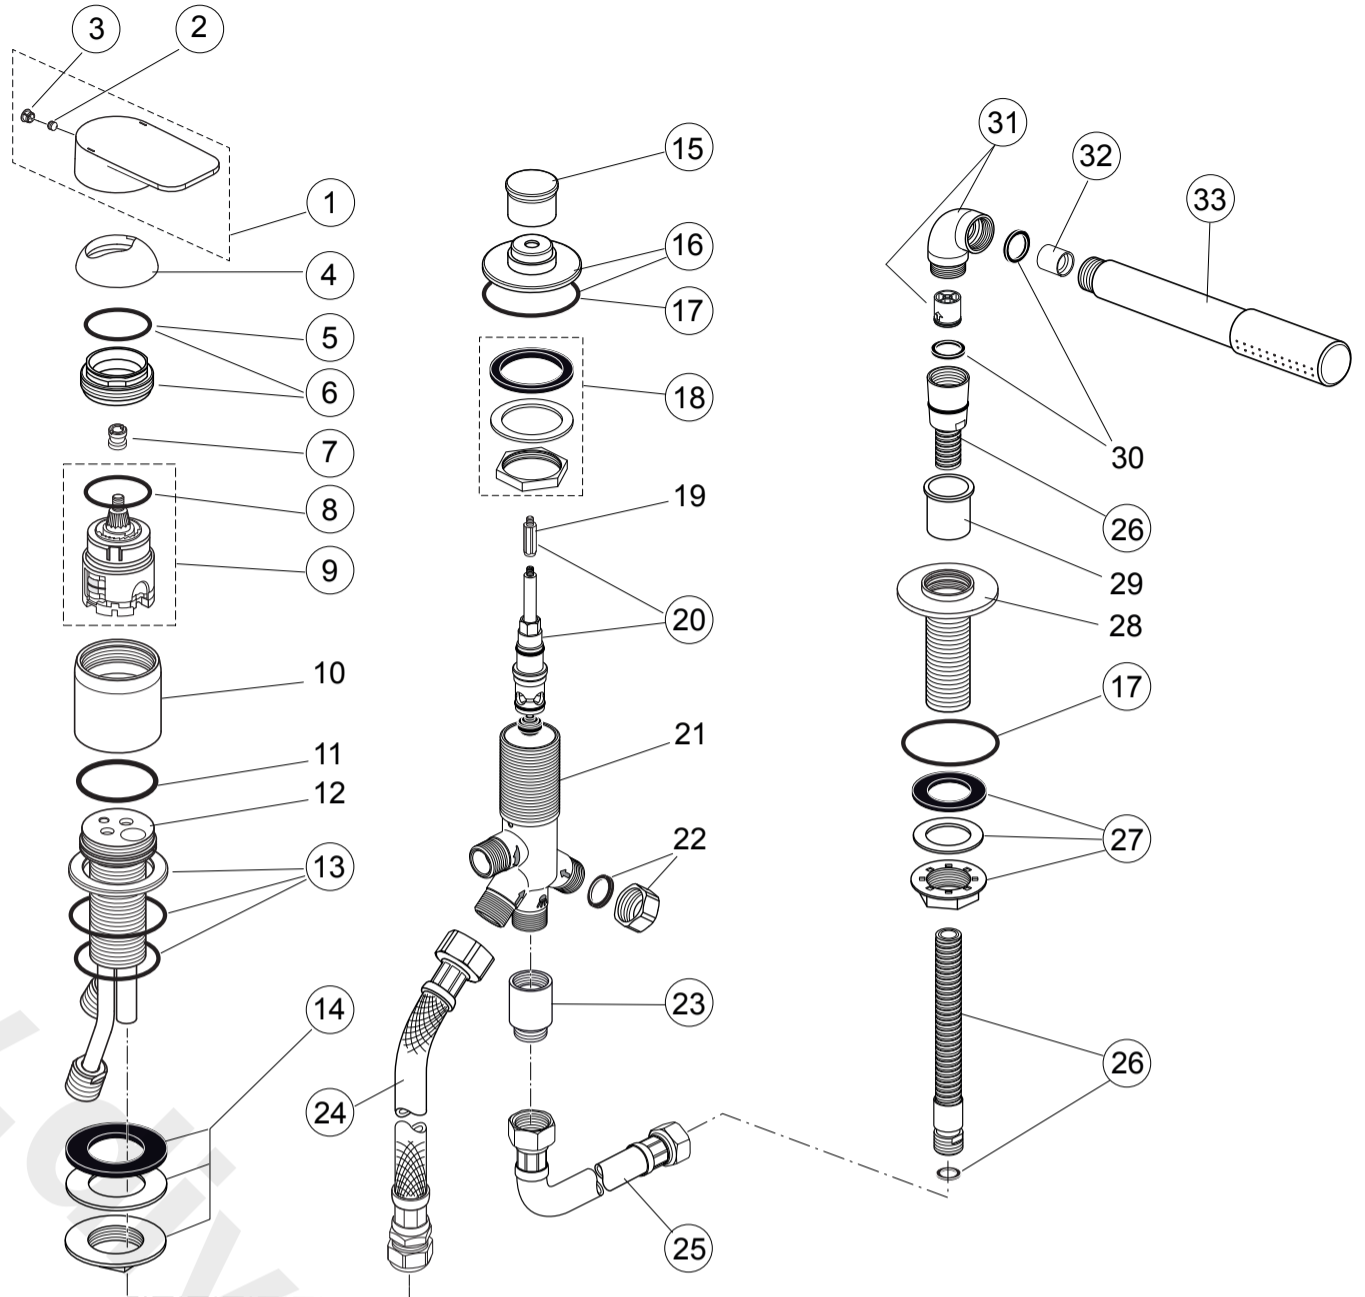

Pos.	Part No.
1	A 861 032 AA
2	A 860 603 NU
3	A 960 396 AA
4	A 961 485 AA
5	A 860 818 NU
6	N 960 019 AA
7	A 963 372 NU
8	A 962 715 NU
9	A 860 621 NU
13	A 860 918 AA
14	H 960 294 NU
15	A 860 901 AA
16	A 861 033 AA
17	F 961 021 NU
18	A 963 026 NU
20	H 960 987 NU
23	A 963 287 AA
24	A 962 823 NU
25	H 960 185 NU
26	H 960 440 AA
27	H 960 657 NU
31	F 960 865 AA
32	B 961 093 NU
33	F 960 900 AA

	P	bar		MAX. 10		5		Q	(3 bar)
	T	°C		MAX. 80		65		l/min	8
						55			