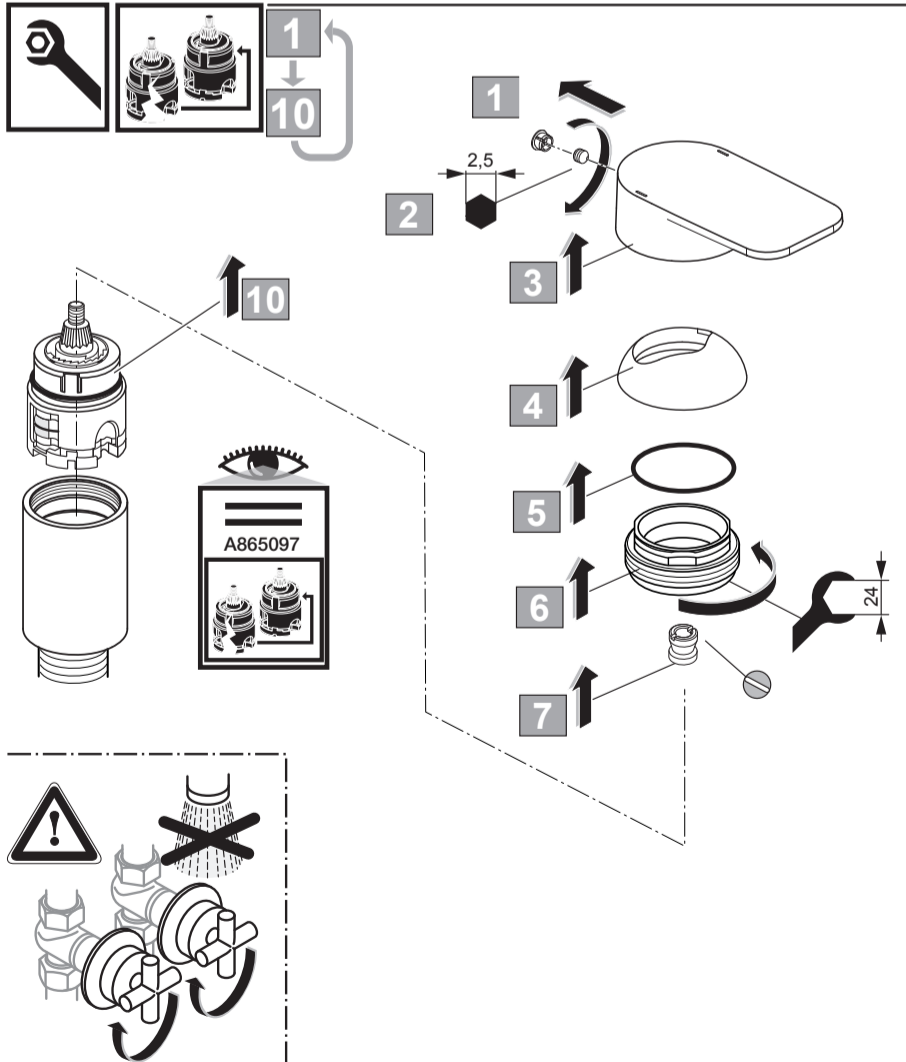

Spare Parts / Ersatzteile / Pièces de recharge / Pezzi di Ricambio / Piezas de requesto /
 Parte de reposição / Reserveonderdelen / Reservdelar / Reservedeler / Varaosat /
 Vraosat / Varahlutir / Ανταλλακτικά / Yedek Parçalar / Náhradní díly / Náhradné diely /
 Nadomestni deli / Резервни части / Запчасти / Części Zapasowe / Piese de schimb
 / Rendelhető alkatrészek / Запасні частини / Reservni delovi / Резервни делови /
 Резервни делови / Atsarginių dalių / Tellitavad varuosad / Rezervju daļu

Pos.	Part No.
1	A 861 032 AA
2	A 860 603 NU
3	A 960 396 AA
4	A 961 485 AA
5	A 860 818 NU
6	N 960 019 AA
7	A 963 372 NU
8	A 962 715 NU
9	A 860 621 NU
13	A 860 918 AA
14	H 960 294 NU
15	A 860 901 AA
16	A 861 033 AA
17	F 961 021 NU
18	A 963 026 NU
20	H 960 987 NU
23	A 963 287 AA
24	A 962 823 NU
25	H 960 185 NU
26	H 960 440 AA
27	H 960 657 NU
31	F 960 865 AA
32	B 961 093 NU
33	F 960 900 AA

	P	bar		MAX. 10		5		Q	(3 bar)
	T	°C		MAX. 80		65		l/min	8
						55			