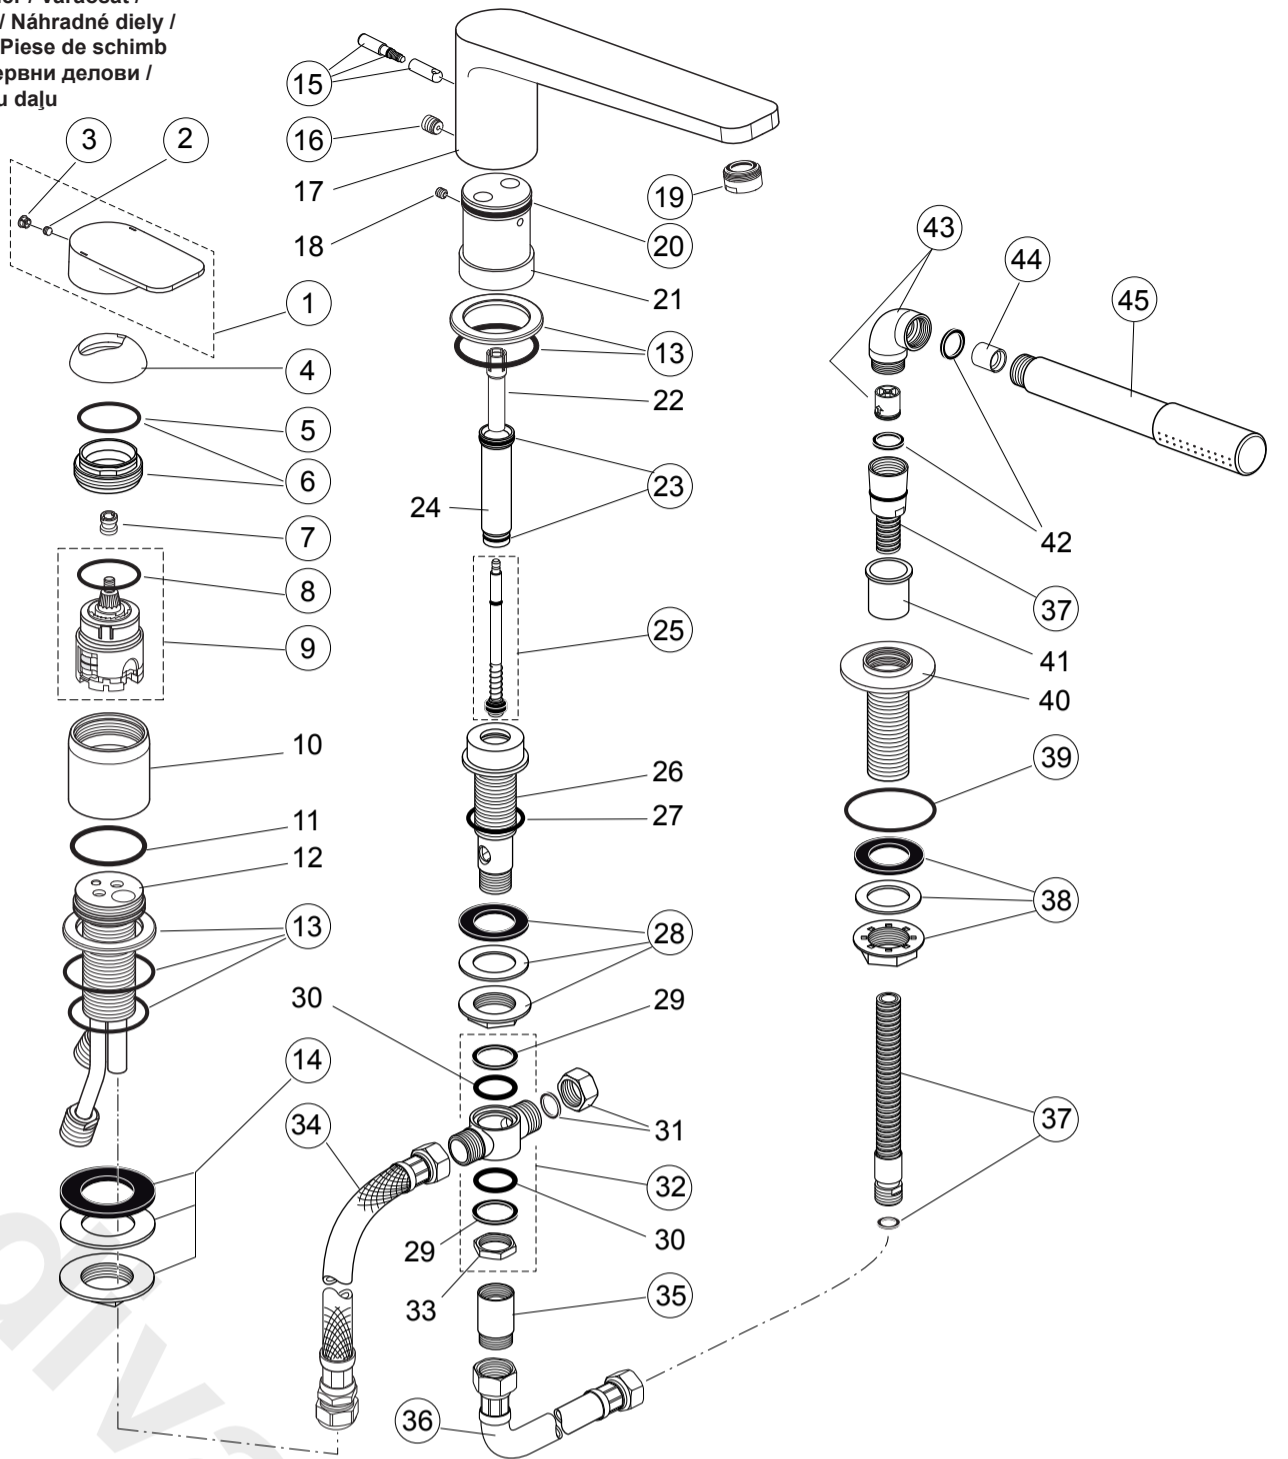

Pos.	Part No.
1	A 861 032 AA
2	A 963 667 NU
3	A 960 396 AA
4	A 961 485 AA
5	A 961 667 NU
6	N 960 019 AA
7	A 963 372 NU
8	A 962 715 NU
9	A 860 621 NU
13	A 860 918 AA
14	H 960 294 NU
15	A 962 349 AA
16	A 961 807 NU
19	B 961 059 AA
20	A 960 331 NU
23	F 960 894 NU
25	F 960 895 NU
28	H 960 380 NU
32	H 960 128 NU
34	A 962 823 NU
35	A 963 287 AA
36	H 960 185 NU
37	H 961 440 AA
38	H 960 657 NU
39	F 961 021 NU
43	F 960 865 AA
44	B 961 093 NU
45	F 960 900 AA

	P	bar		MAX. 10		5		Q (3 bar)
	T	°C		MAX. 80		65 55		l/min
								8