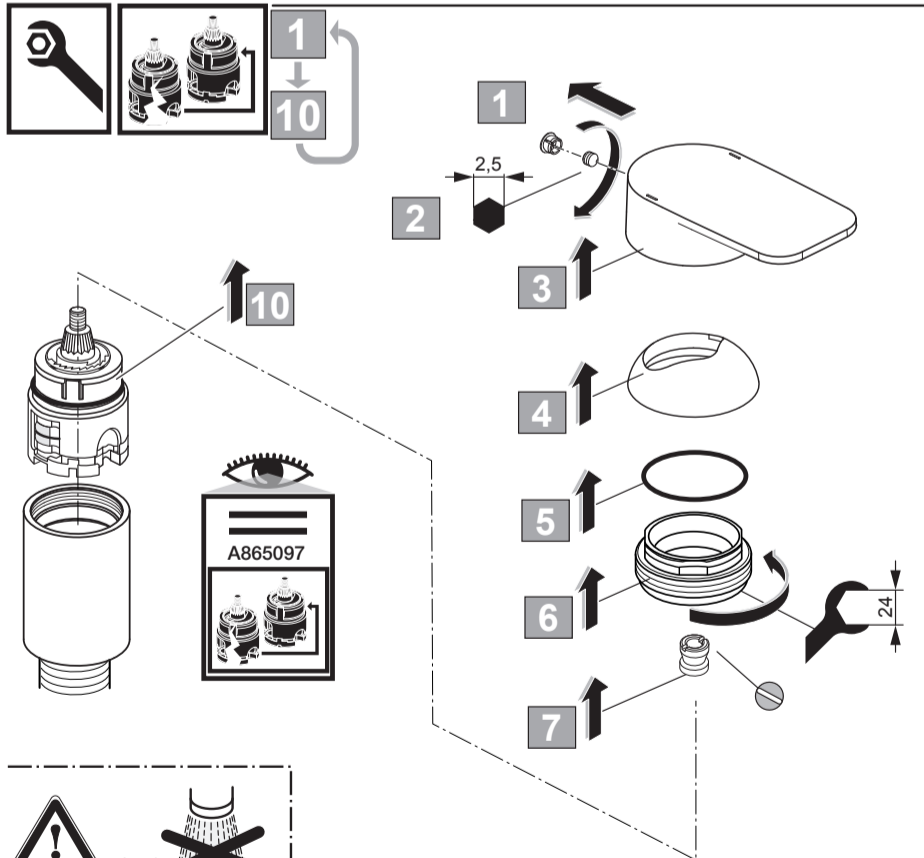

Pos.	Part No.
1	A 861 032 AA
2	A 963 667 NU
3	A 960 396 AA
4	A 961 485 AA
5	A 961 667 NU
6	N 960 019 AA
7	A 963 372 NU
8	A 962 715 NU
9	A 860 621 NU
13	A 860 918 AA
14	H 960 294 NU
15	A 962 349 AA
16	A 961 807 NU
19	B 961 059 AA
20	A 960 331 NU
23	F 960 894 NU
25	F 960 895 NU
28	H 960 380 NU
32	H 960 128 NU
34	A 962 823 NU
35	A 963 287 AA
36	H 960 185 NU
37	H 961 440 AA
38	H 960 657 NU
39	F 961 021 NU
43	F 960 865 AA
44	B 961 093 NU
45	F 960 900 AA

	P	bar		MAX. 10		5		Q (3 bar)
	T	°C		MAX. 80		65 55		l/min
								8