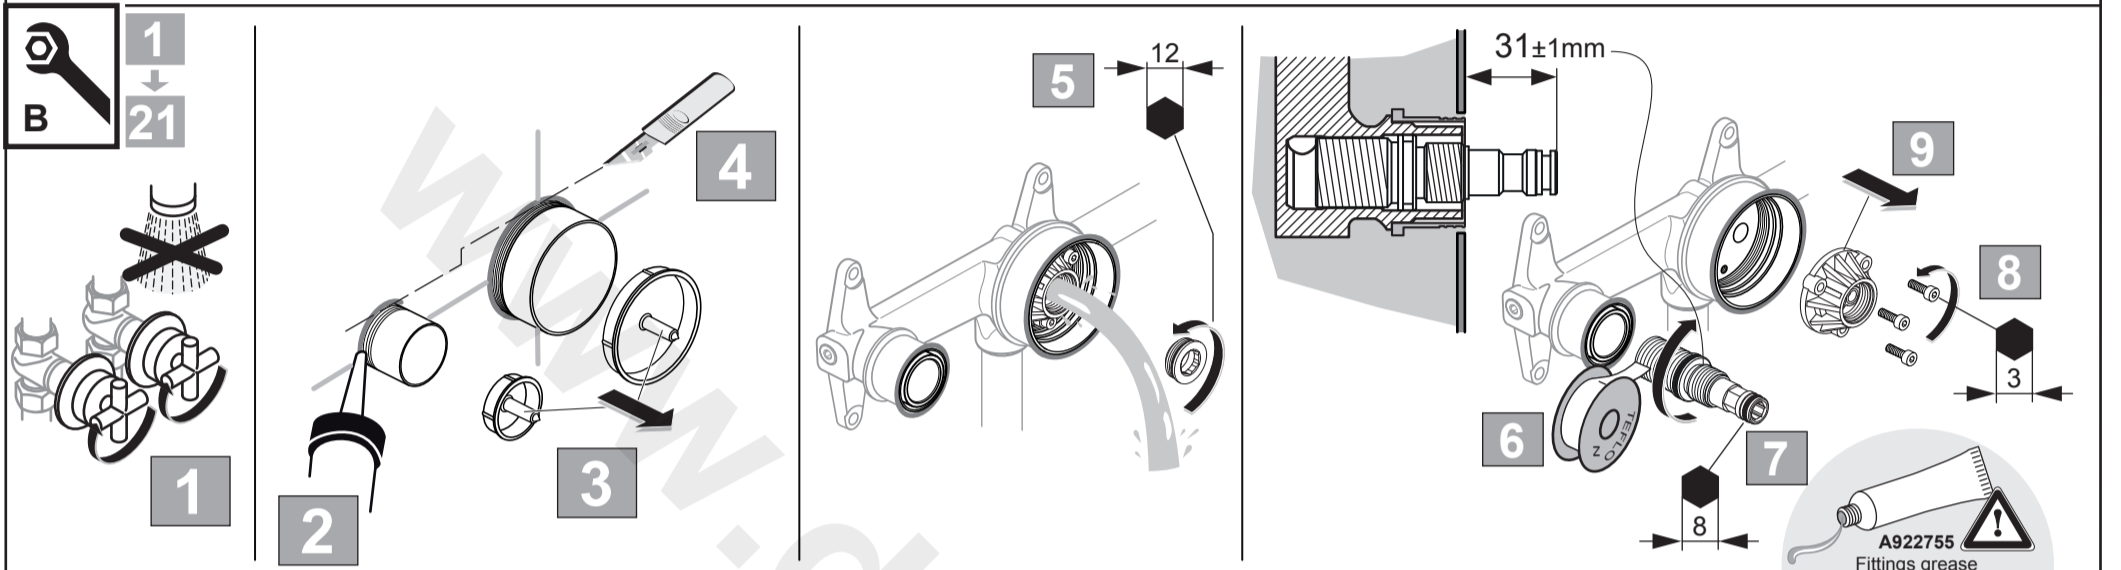

A922755
Fittings grease
Graisse de robinetterie
Grasso per rubinetti
Graza de griferia
Armaturen Fett

P	bar	0,5	MAX. 10	5	Q (3 bar)
T	°C	MAX. 80	65	55	l/min 5