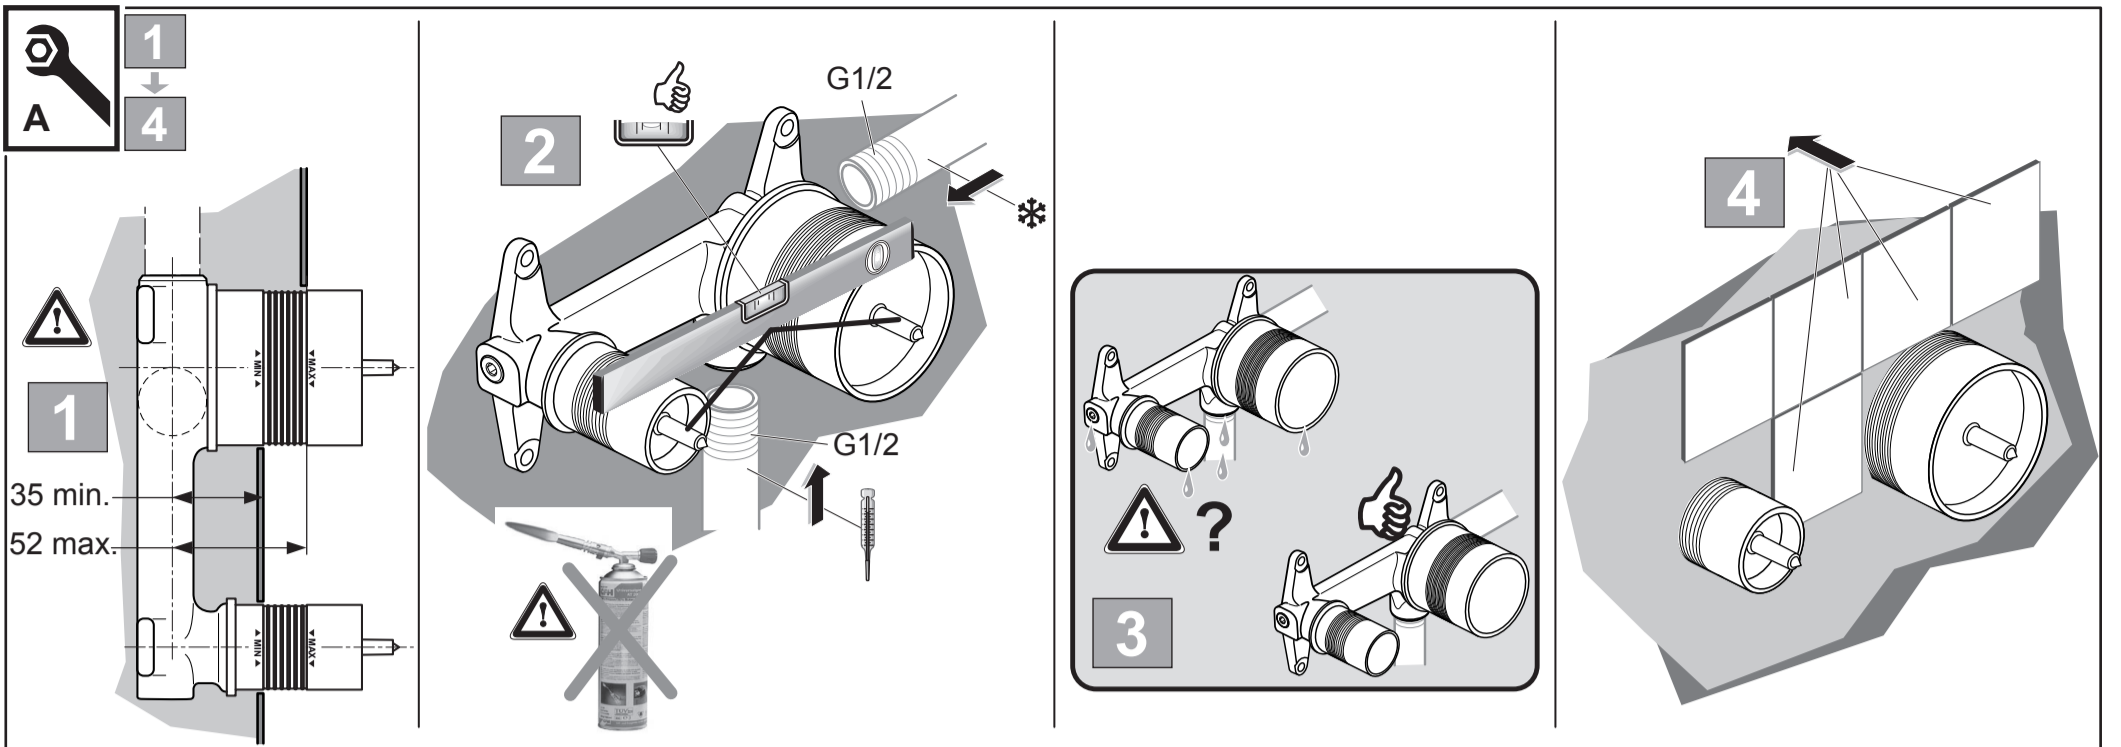

A922755
Fittings grease
Graisse de robinetterie
Grasso per rubinetti
Graza de griferia
Armaturen Fett

P	bar	0,5	MAX. 10	5	Q (3 bar)
T	°C	MAX. 80	65	55	l/min 5