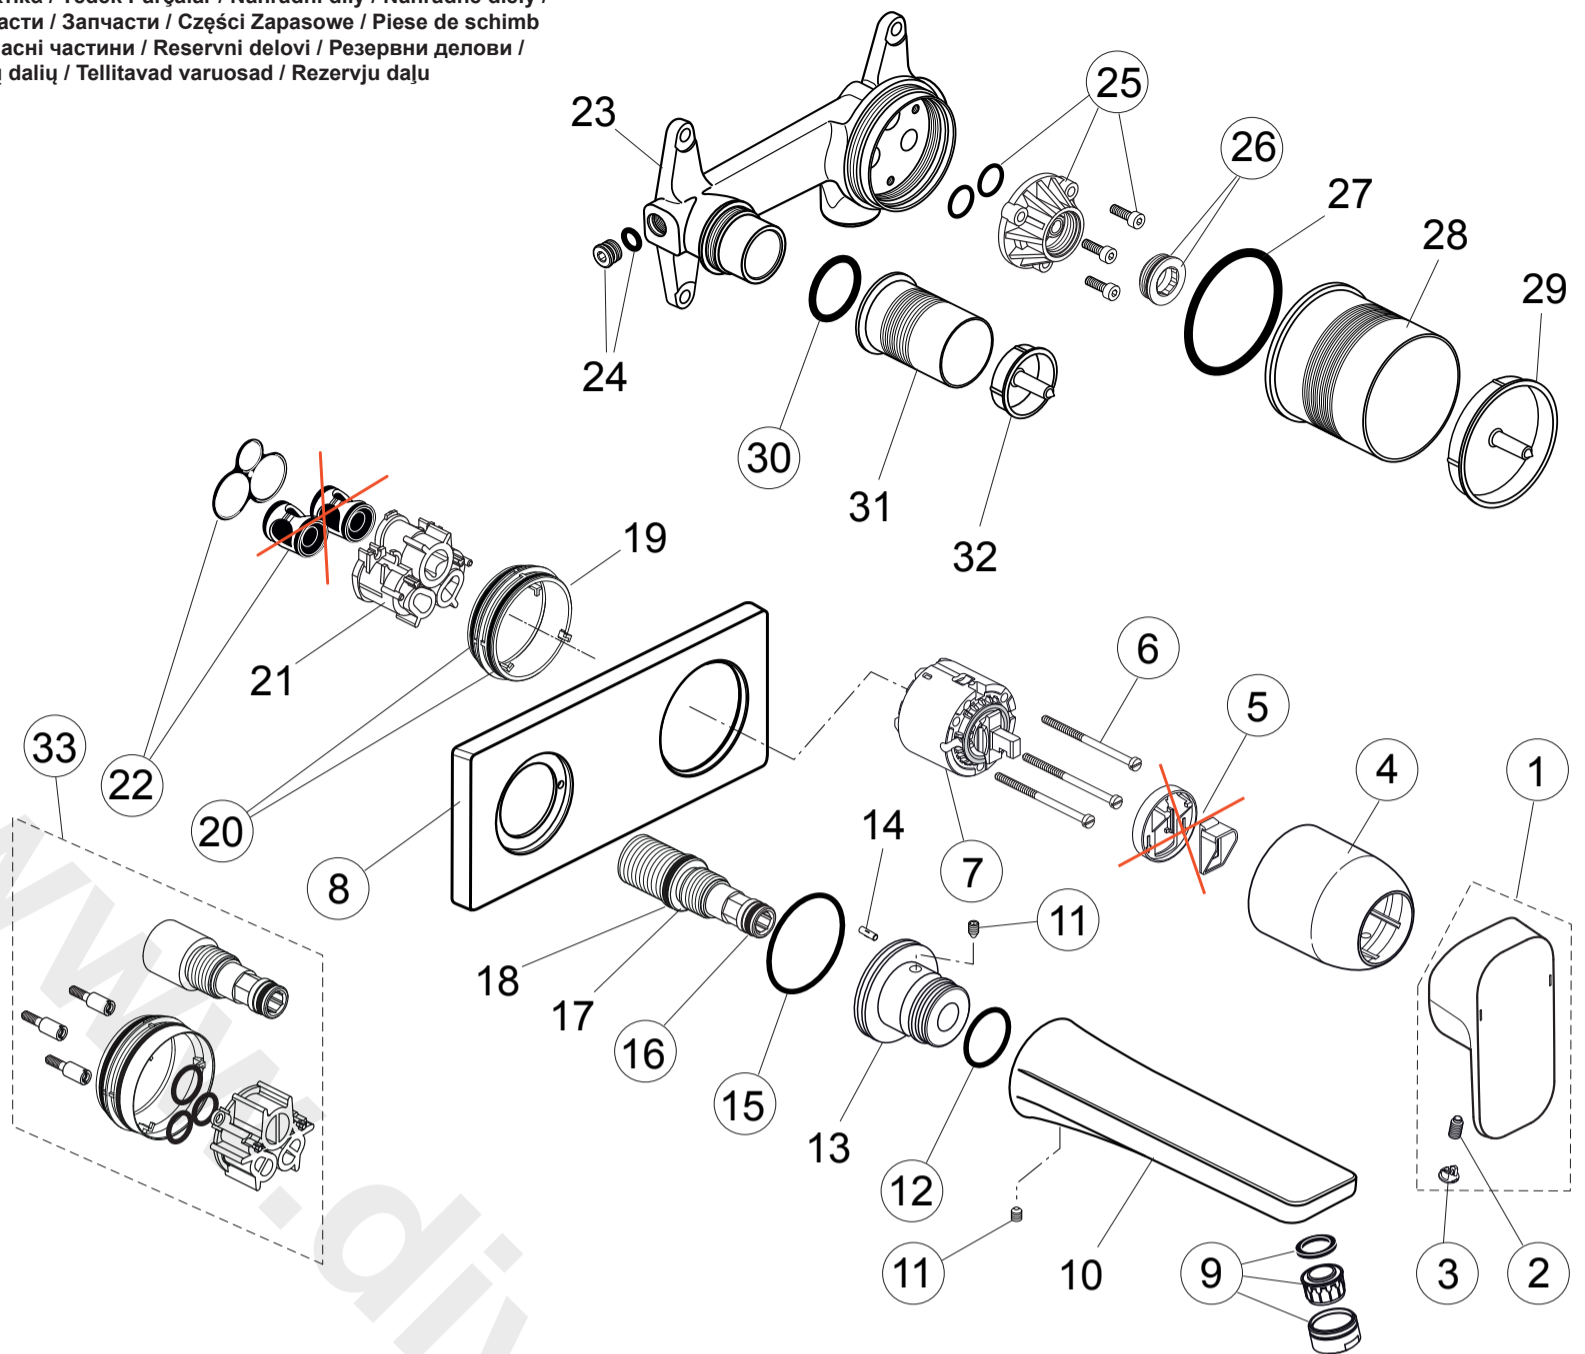

Pos.	Part No.
1	A 861 019 AA
2	A 963 309 NU
3	B 960 473 AA
4	A 960 893 AA
6	A 963 783 NU
7	A 960 500 NU
8	F 960 880 AA
9	F 960 876 AA
11	A 860 691 NU
12	A 960 071 NU
15	A 961 863 NU
16	A 963 495 NU
20	A 963 526 NU
22	A 963 524 NU
25	F 960 881 NU
26	A 963 548 NU
30	A 860 845 NU
33	F 960 866 NU

A922755
Fittings grease
Graisse de robinetterie
Grasso per rubinetti
Graza de griferia
Armaturen Fett

P	bar	0,5	MAX. 10	5	Q (3 bar)
T	°C	MAX. 80	65	55	l/min 5