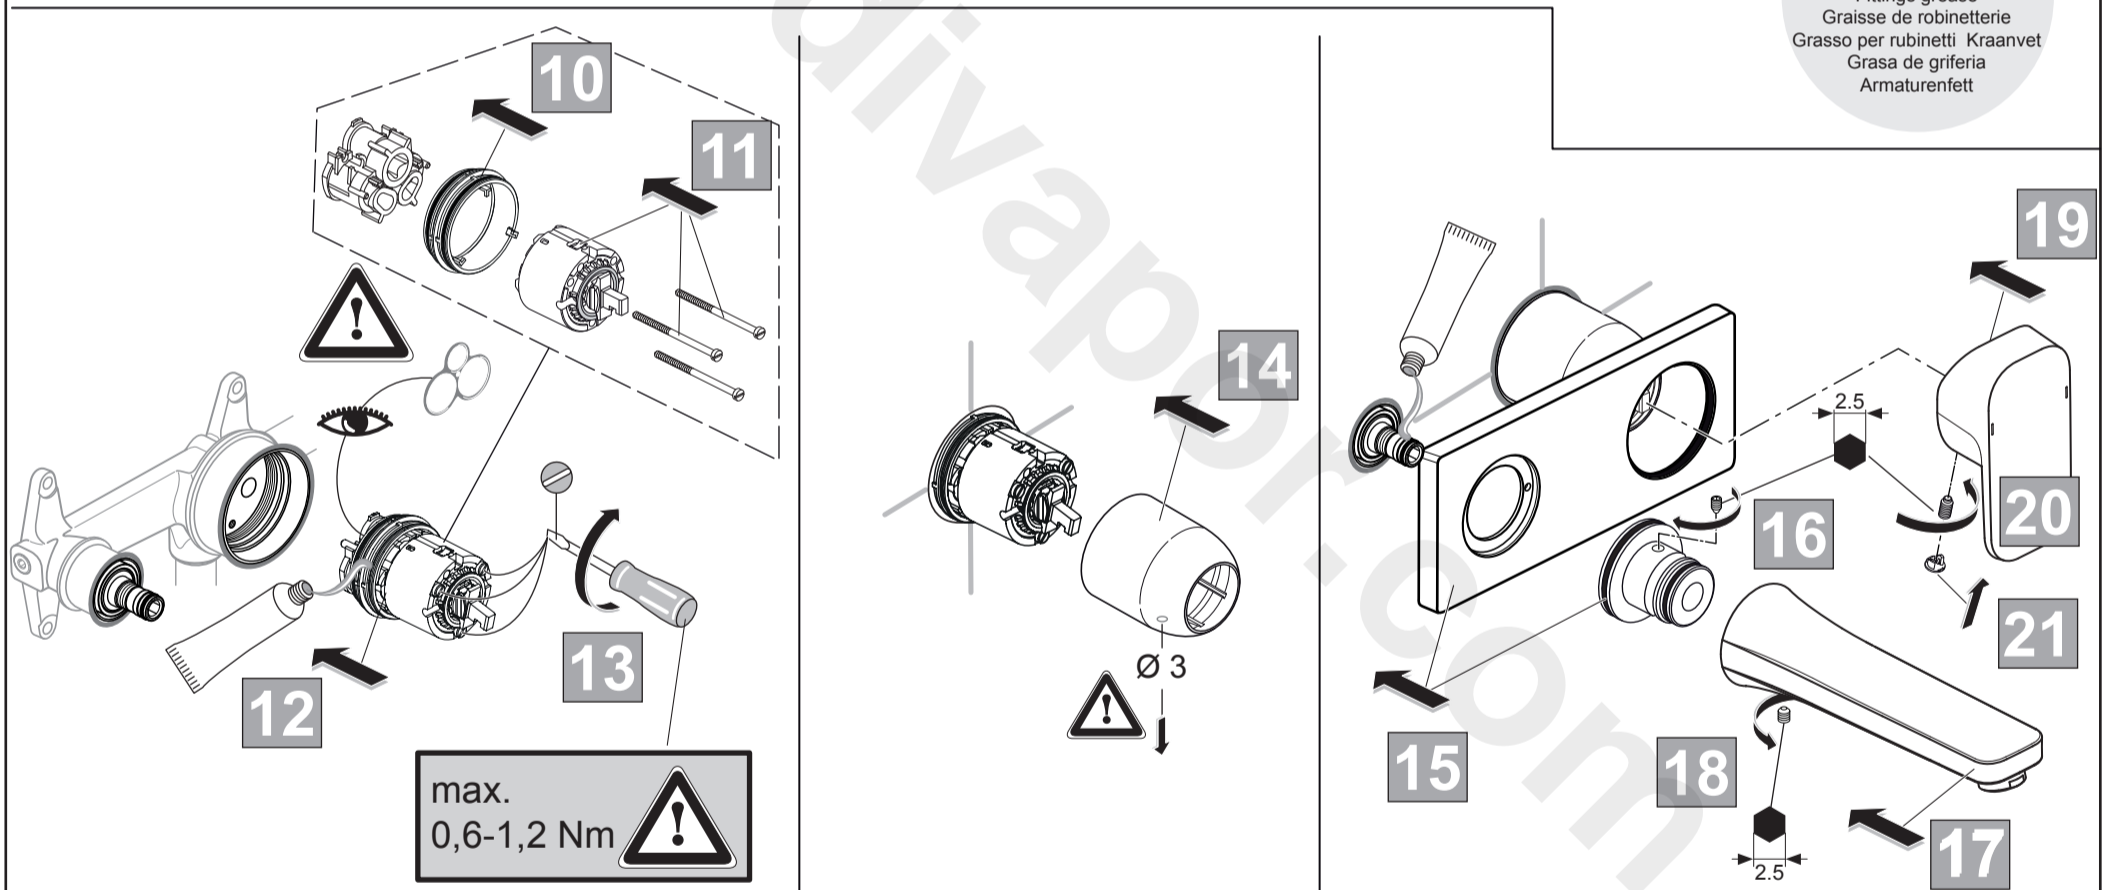

A922755
Fittings grease
Graisse de robinetterie
Grasso per rubinetti
Graza de griferia
Armaturen Fett

P	bar	0,5	MAX. 10	5	Q (3 bar)
T	°C	MAX. 80	65	55	l/min 5