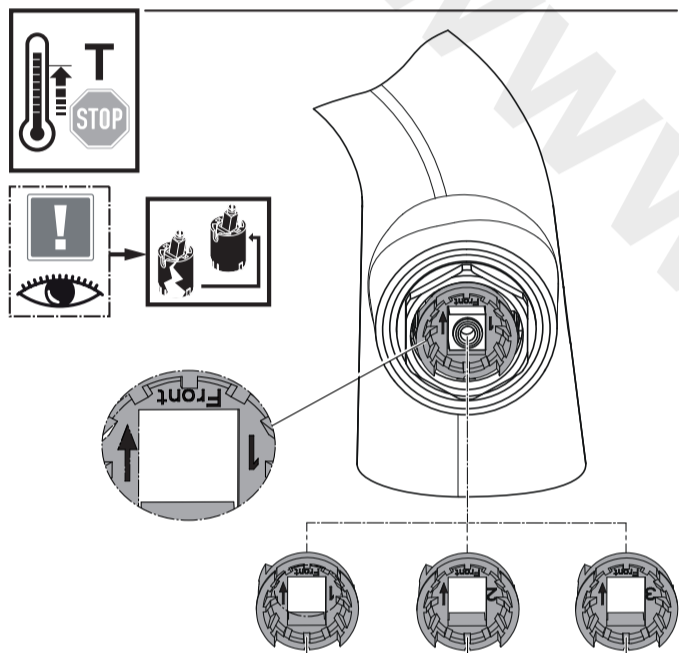

Pos.	Part No.
1	A 861 028 AA
2	A 860 603 NU
3	A 960 396 AA
4	F 960 975 AA
5	B 961 087 NU
7	B 961 086 NU
8	F 960 855 NU
9	B 961 088 NU
10	F 960 876 AA
12	A 960 654 NU
15	A 860 893 AA
16	A 960 342 NU
18	A 964 520 NU
19	A 962 370 NU
20	A 961 172 NU
21	A 961 230 AA

www.idealstandardinternational.com

	P	bar	0,5	MAX. 10		5		Q (3 bar)
	T	°C		MAX. 80		65		l/min
						40		5