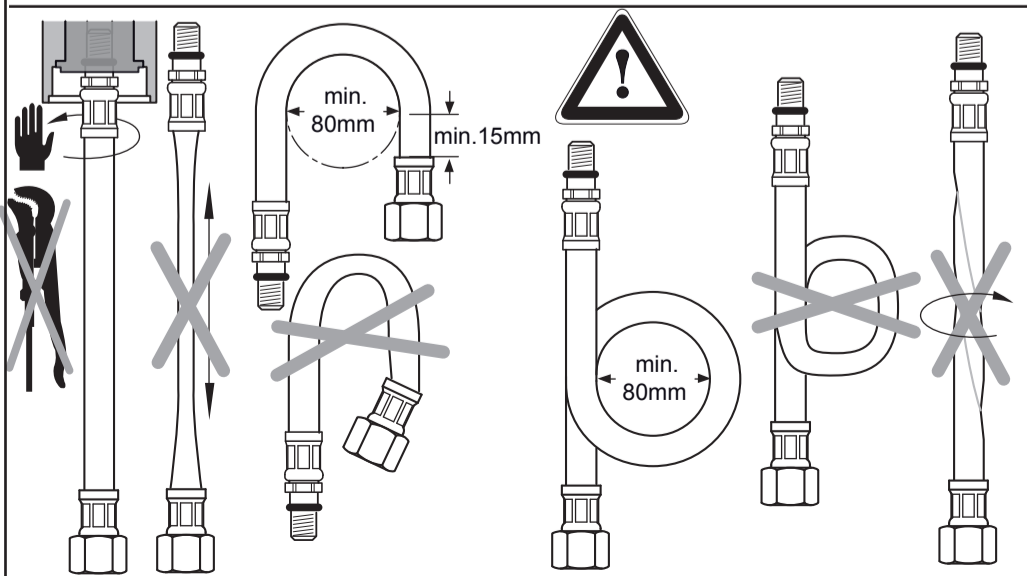

Pos.	Part No.
1	A 861 028 AA
2	A 860 603 NU
3	A 960 396 AA
4	F 960 975 AA
5	B 961 087 NU
7	B 961 086 NU
8	F 960 855 NU
9	B 961 088 NU
10	F 960 876 AA
12	A 960 654 NU
15	A 860 893 AA
16	A 960 342 NU
18	A 964 520 NU
19	A 962 370 NU
20	A 961 172 NU
21	A 961 230 AA

P	50°C	13°C	1	2	3
			°C	°C	°C
0,3 MPa 3 bar	65°C	13°C	50	44	39
	75°C	13°C	65	54,5	48
			75	64	55,5
					50,5

TURANO
 A 6620 .. A 6621 ..

sottini

0116 / A 868 125
 (+ A 866 385)
 Made in Germany

Ideal Standard International NV
 Corporate Village - Gent Building
 Da Vincilaan 2
 1935 Zaventem
 Belgium

www.idealstandardinternational.com

	P	bar	0,5	MAX. 10		5		Q (3 bar)
	T	°C		MAX. 80		65		l/min
						40		5