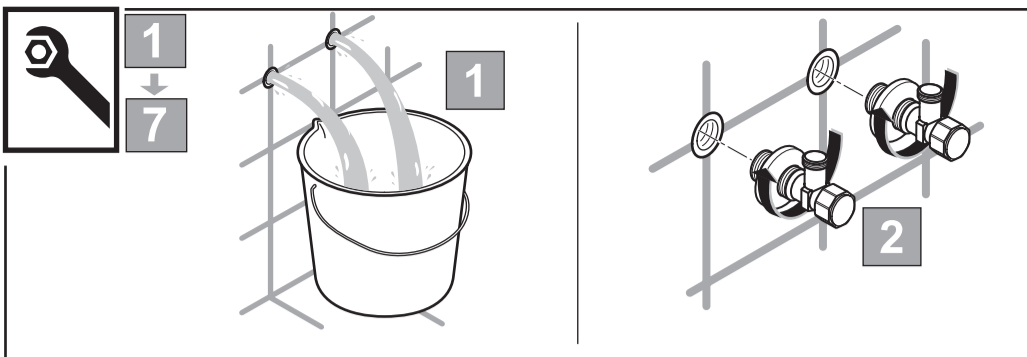

P	bar	0,5	MAX. 10		5		Q (3 bar)
	T	°C		MAX. 80		65		l/min
						40		5