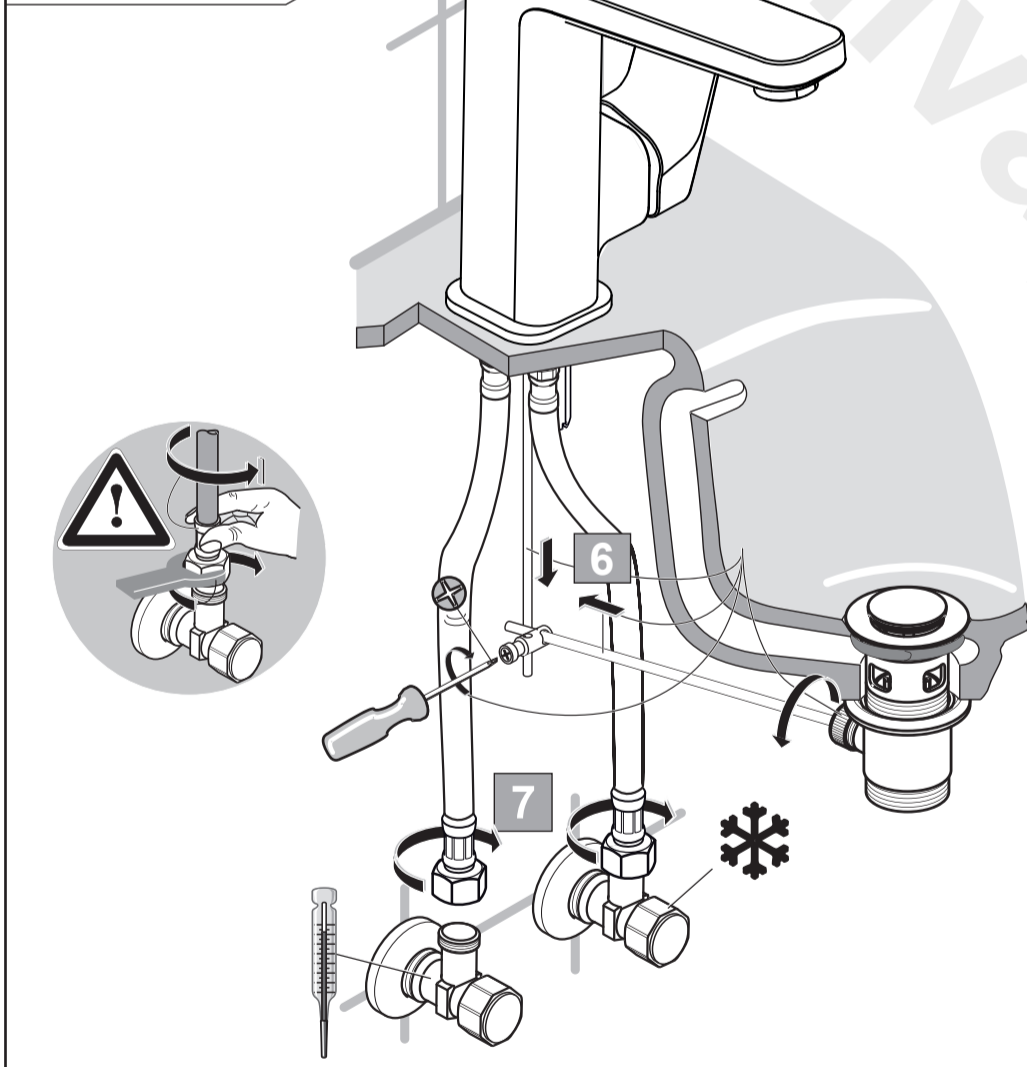

Pos.	Part No.
1	A 861 028 AA
2	A 860 603 NU
3	A 960 396 AA
4	F 960 975 AA
5	B 961 087 NU
7	B 961 086 NU
8	F 960 855 NU
9	B 961 088 NU
10	F 960 876 AA
12	A 960 654 NU
15	A 860 893 AA
16	A 960 342 NU
18	A 964 520 NU
19	A 962 370 NU
20	A 961 172 NU
21	A 961 230 AA

P	50°C	13°C	1	2	3
			°C	°C	°C
0,3 MPa 3 bar	65°C	13°C	50	44	39
	75°C	13°C	65	54,5	48
			75	64	55,5
					50,5

TURANO
 A 6620 .. A 6621 ..

sottini

0116 / A 868 125
 (+ A 866 385)
 Made in Germany

Ideal Standard International NV
 Corporate Village - Gent Building
 Da Vincilaan 2
 1935 Zaventem
 Belgium

www.idealstandardinternational.com

	P	bar	0,5	MAX. 10		5		Q (3 bar)
	T	°C		MAX. 80		65		l/min
						40		5