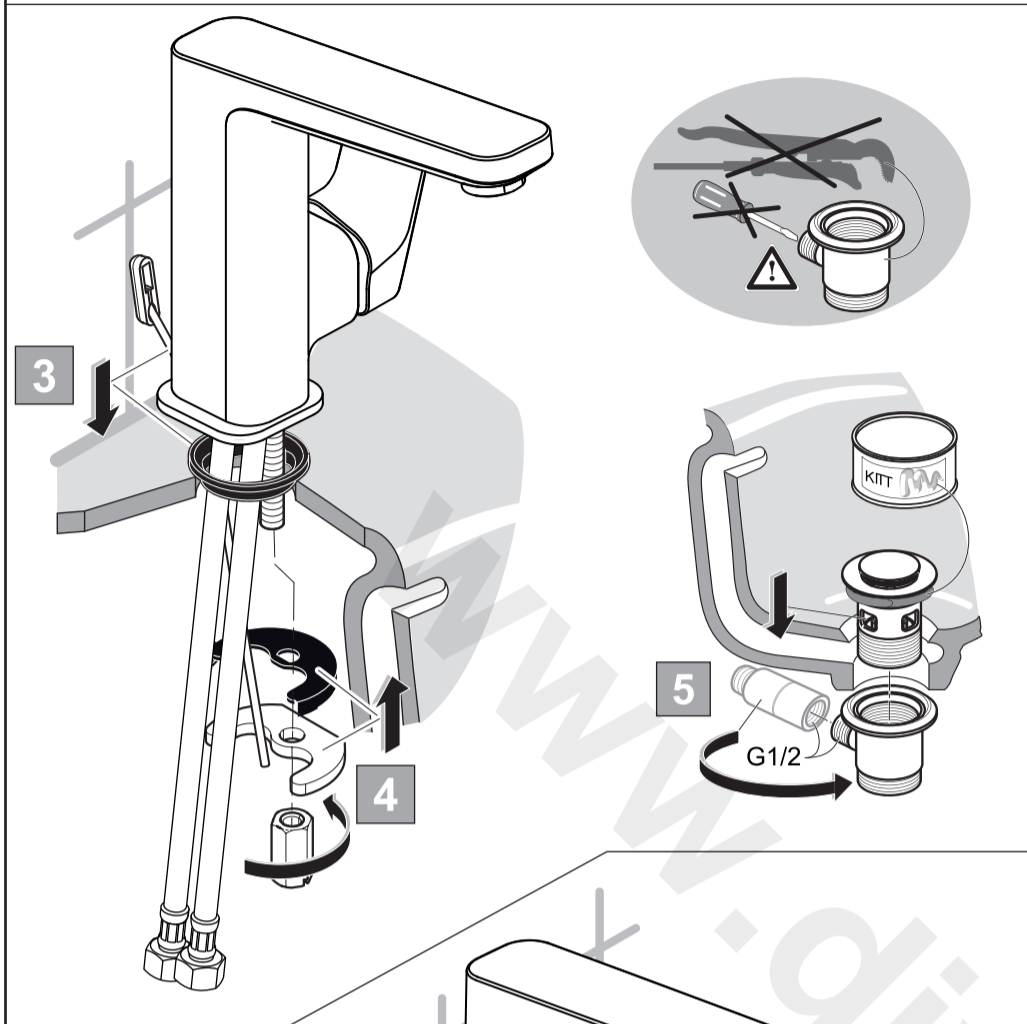

www.idealstandardinternational.com

	P	bar	0,5	MAX. 10		5		Q (3 bar)
	T	°C		MAX. 80		65		l/min
						40		5