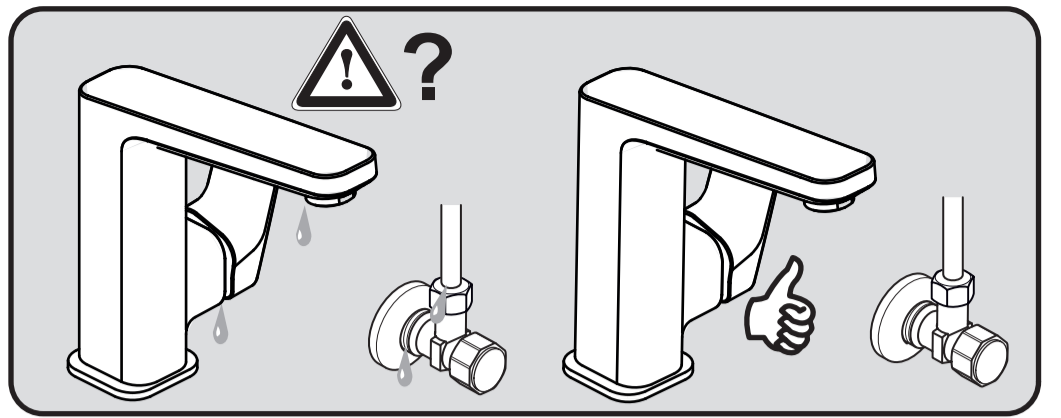

P	bar	0,5	MAX. 10		5		Q (3 bar)
	T	°C		MAX. 80		65		l/min
						40		5