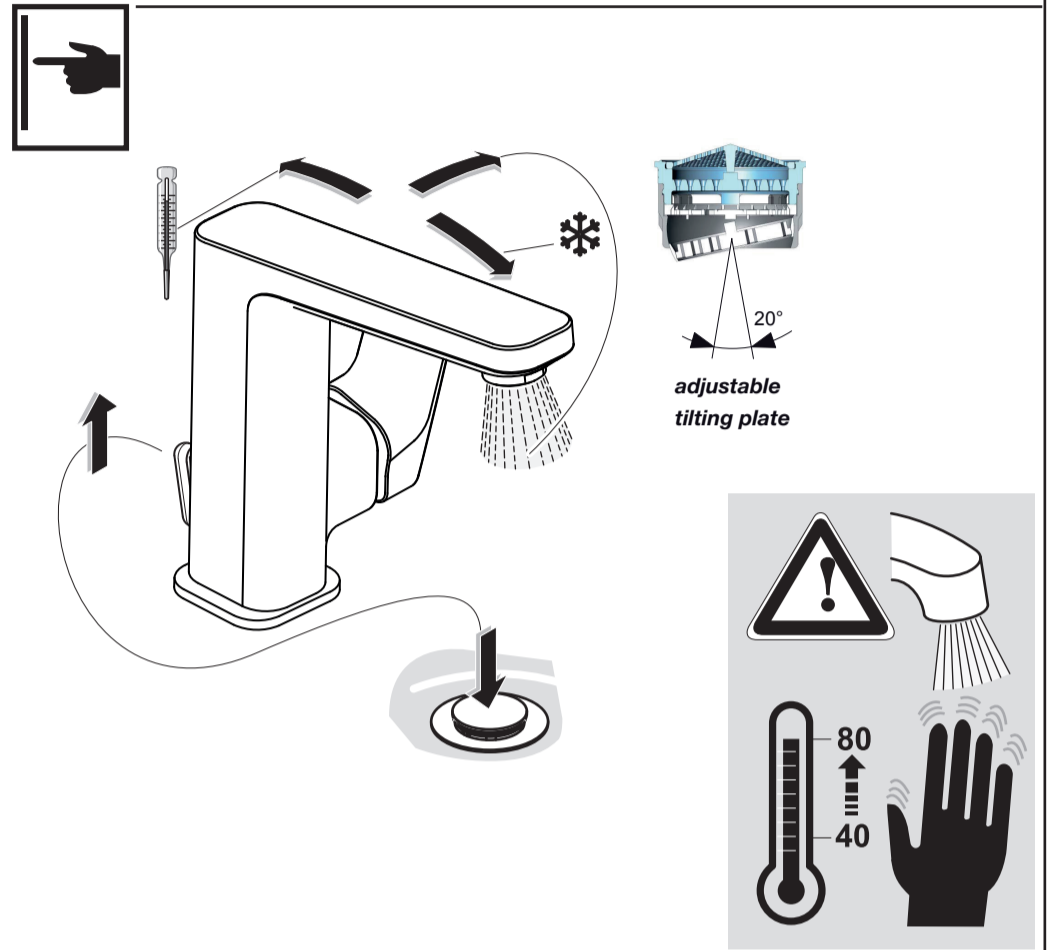

P	bar	0,5	MAX. 10		5		Q (3 bar)
	T	°C		MAX. 80		65		l/min
						40		5