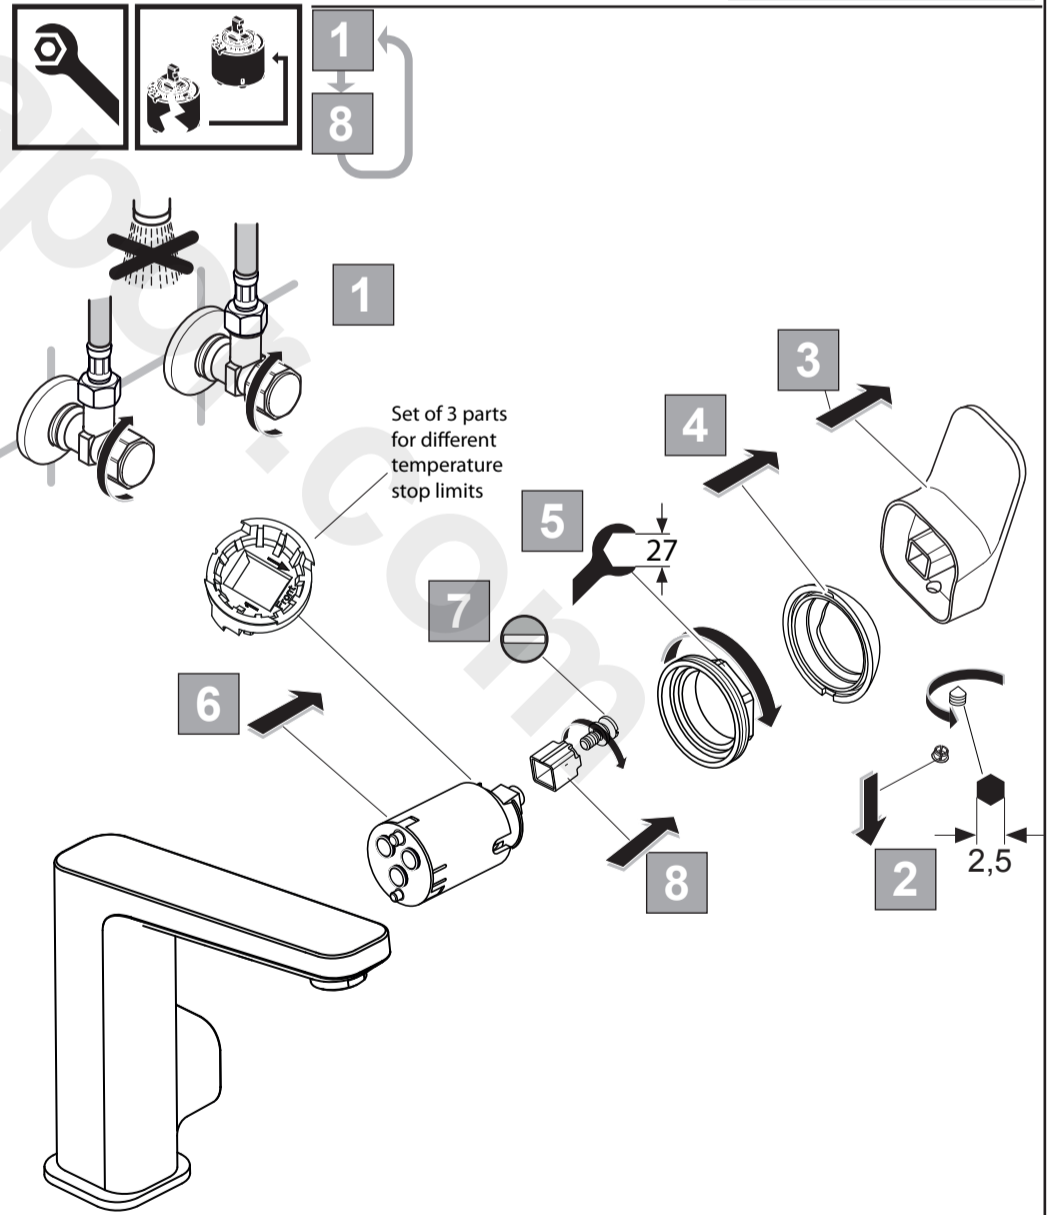

P	50°C	13°C	1	2	3
			°C	°C	°C
0,3 MPa 3 bar	65°C	13°C	50	44	39
	75°C	13°C	65	54,5	48
			75	64	55,5
					50,5

TURANO
 A 6620 .. A 6621 ..

sottini

0116 / A 868 125
 (+ A 866 385)
 Made in Germany

Ideal Standard International NV
 Corporate Village - Gent Building
 Da Vincilaan 2
 1935 Zaventem
 Belgium

www.idealstandardinternational.com

	P	bar	0,5	MAX. 10		5		Q (3 bar)
	T	°C		MAX. 80		65		l/min
						40		5