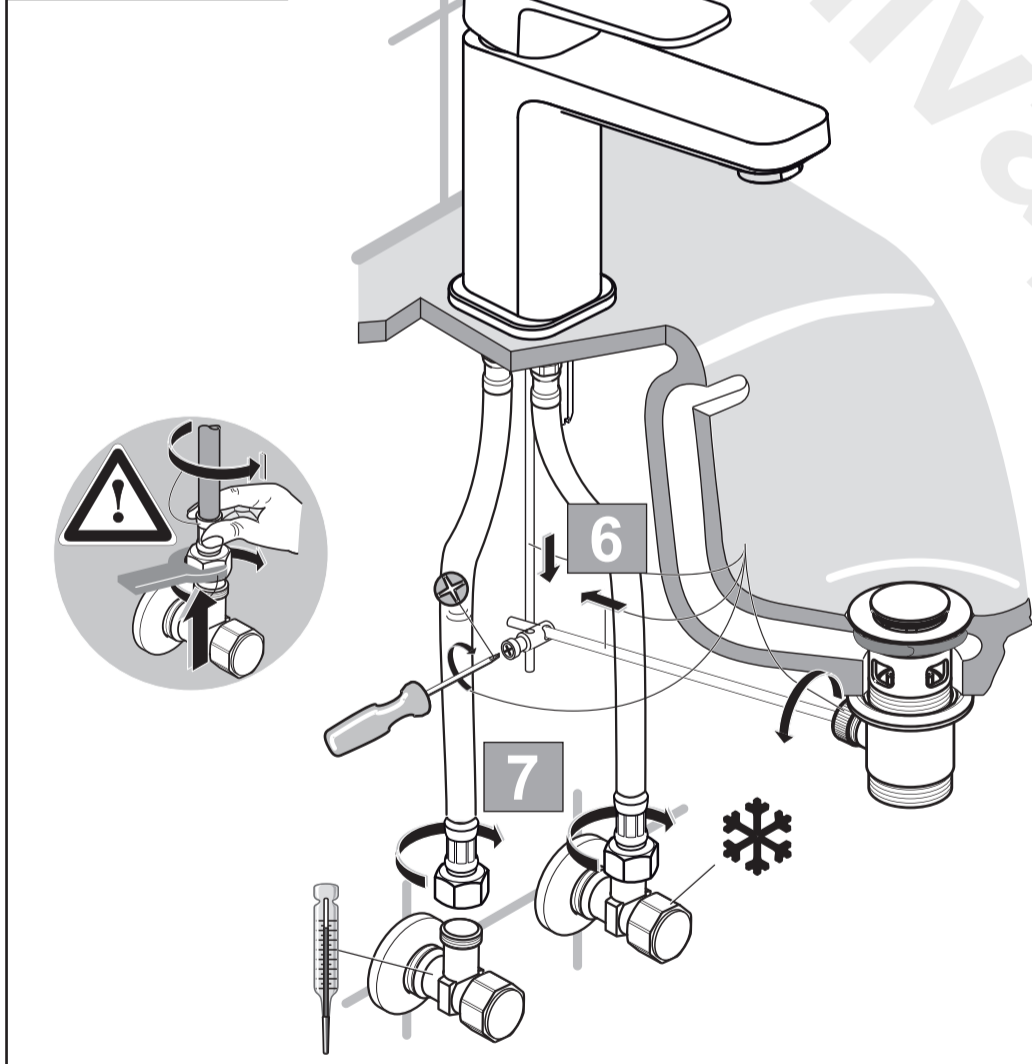

P	bar				Q (3 bar)
	T	°C				l/min 5