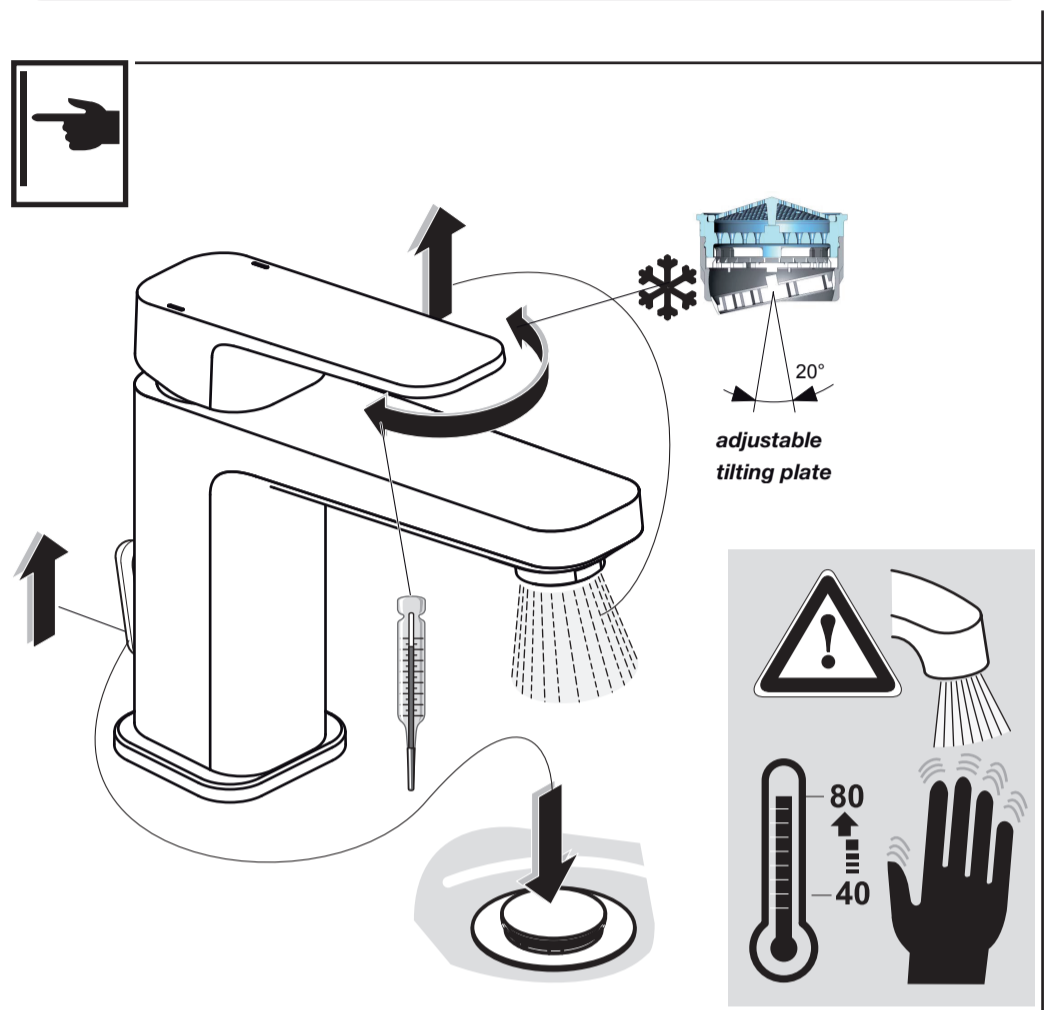

P	bar				Q (3 bar)
	T	°C				l/min 5