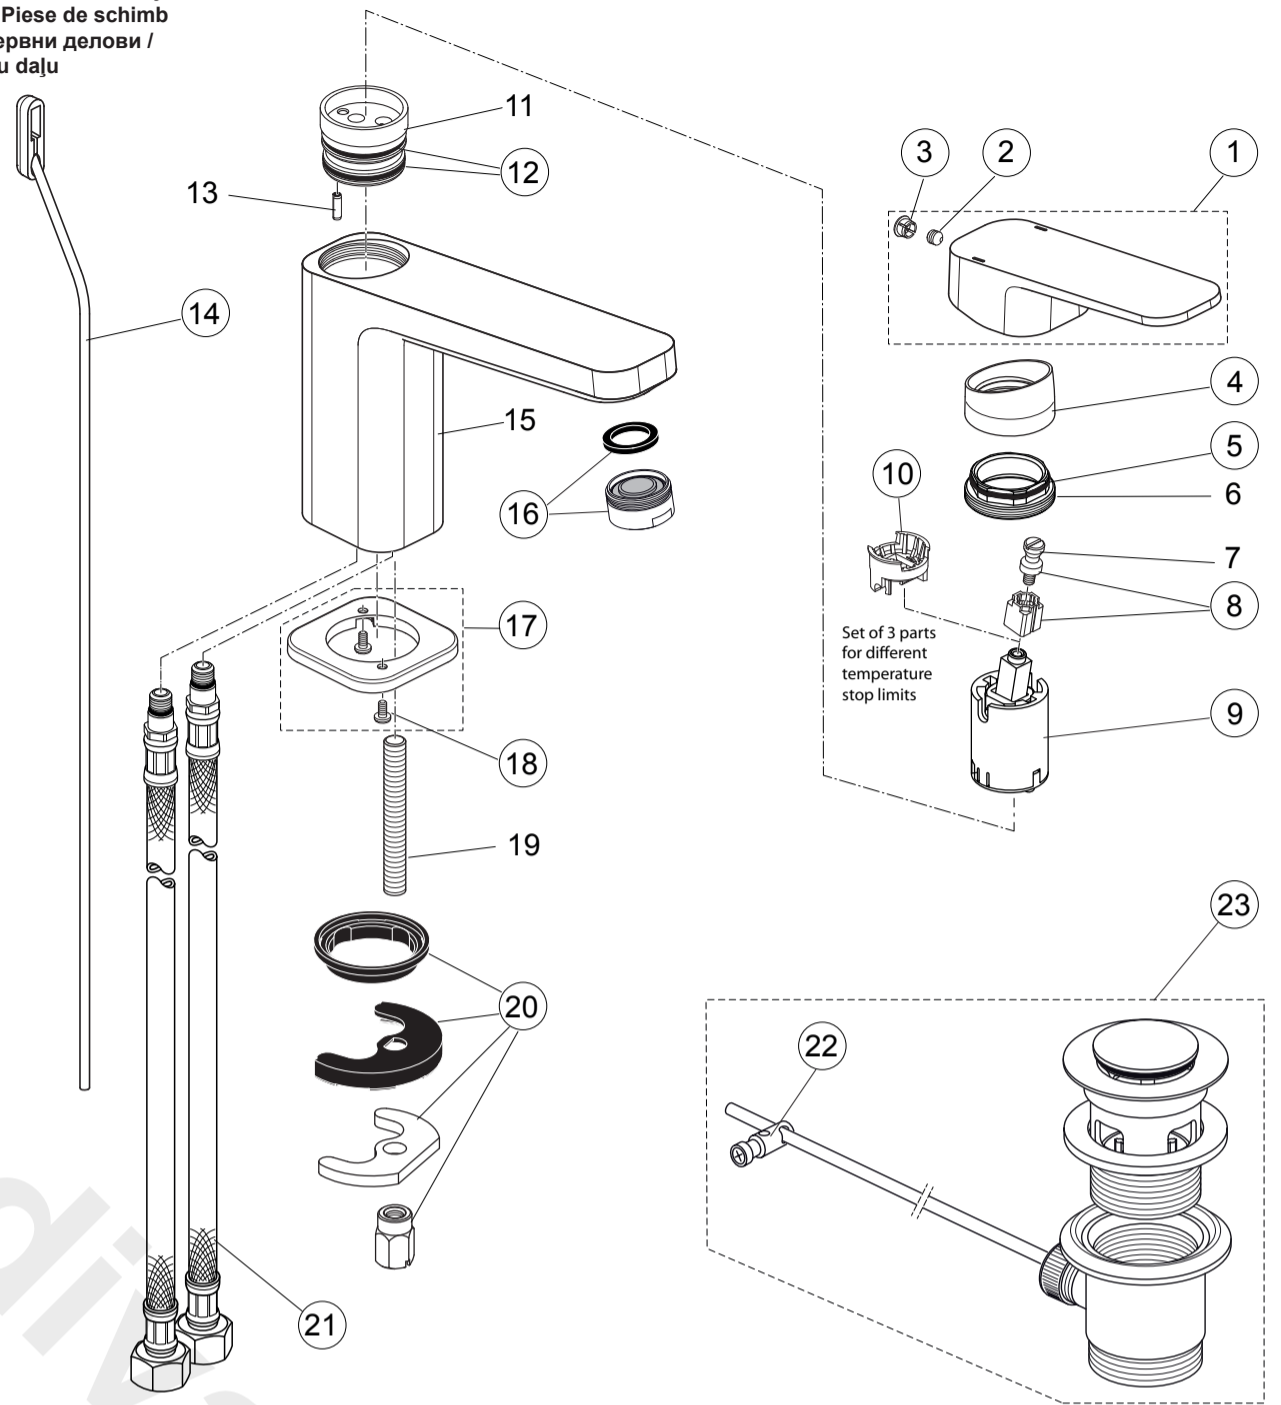

Pos.	Part No.
1	A 861 027 AA
2	A 860 603 NU
3	A 960 396 AA
4	A 860 891 AA
5	A 962 496 NU
8	A 860 892 NU
9	F 960 855 NU
10	B 961 088 NU
12	A 962 825 NU
14	A 960 654 AA
16	F 960 876 AA
17	A 860 893 AA
18	A 960 342 NU
20	A 964 520 NU
21	A 962 370 NU
22	A 961 172 NU
23	A 961 230 AA

P	°C	°C	1		2		3	
			°C	°C	°C	°C	°C	°C
50°C	13°C	50	44	39	35,5			
65°C	13°C	65	54,5	48	43,5			
75°C	13°C	75	64	55,5	50,5			

sottini

**TURANO**  
 A 6616 .. A 6617 ..

1016 / A 868 123  
 (+ A 866 385)  
 Made in Germany