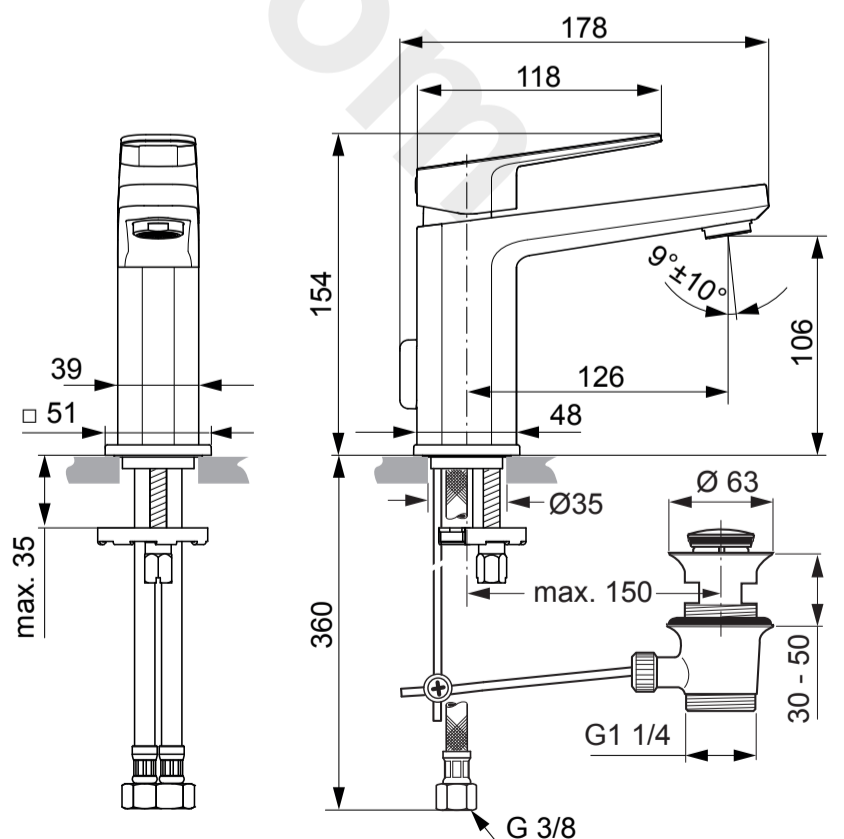

Pos.	Part No.
1	A 861 027 AA
2	A 860 603 NU
3	A 960 396 AA
4	A 860 891 AA
5	A 962 496 NU
8	A 860 892 NU
9	F 960 855 NU
10	B 961 088 NU
12	A 962 825 NU
14	A 960 654 AA
16	F 960 876 AA
17	A 860 893 AA
18	A 960 342 NU
20	A 964 520 NU
21	A 962 370 NU
22	A 961 172 NU
23	A 961 230 AA

P	°C	°C	1		2		3	
			°C	°C	°C	°C	°C	°C
50°C	13°C	50	44	39	35,5			
65°C	13°C	65	54,5	48	43,5			
75°C	13°C	75	64	55,5	50,5			

sottini

**TURANO**  
 A 6616 .. A 6617 ..

1016 / A 868 123  
 (+ A 866 385)  
 Made in Germany