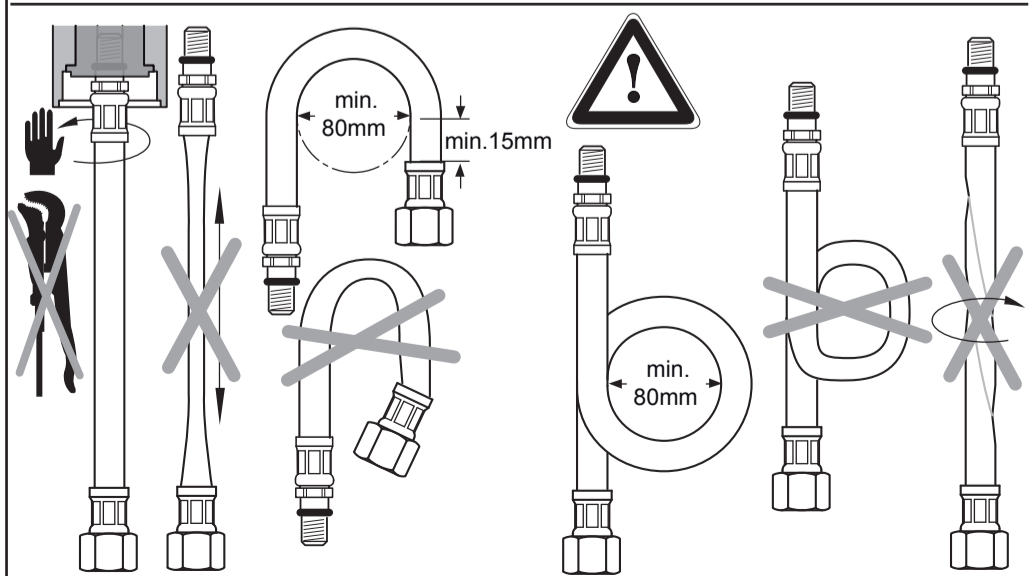

P	bar				Q (3 bar)
	T	°C				l/min 5