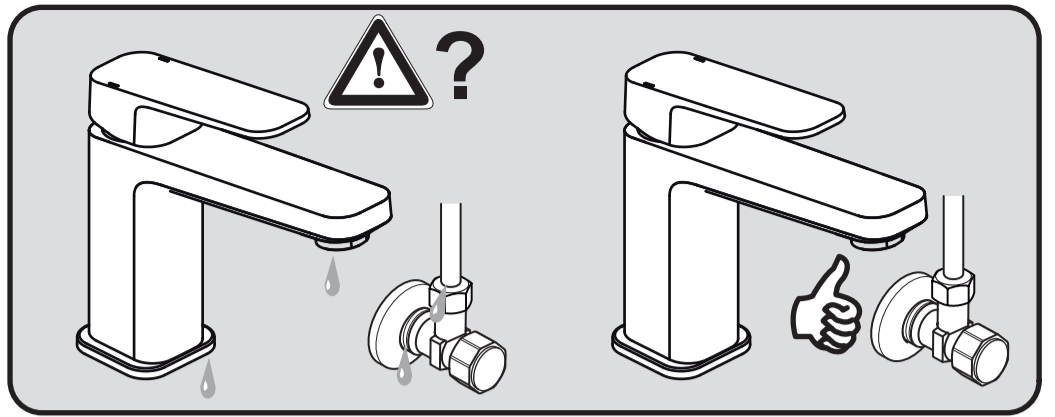

P	bar				Q (3 bar)
	T	°C				l/min 5