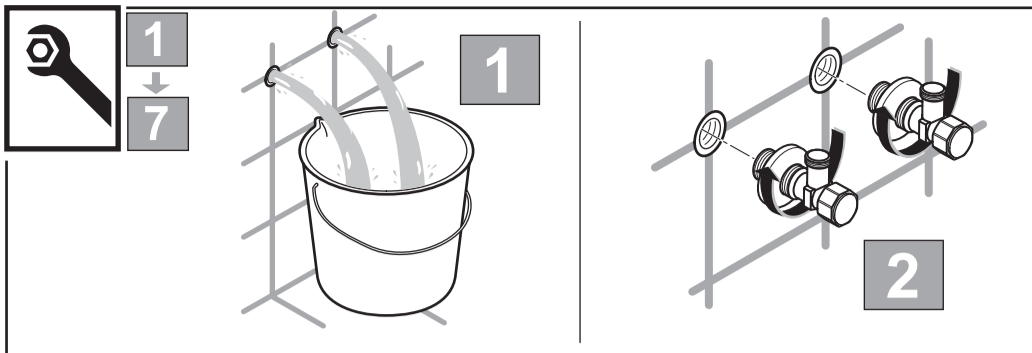

P	bar				Q (3 bar)
	T	°C				l/min 5