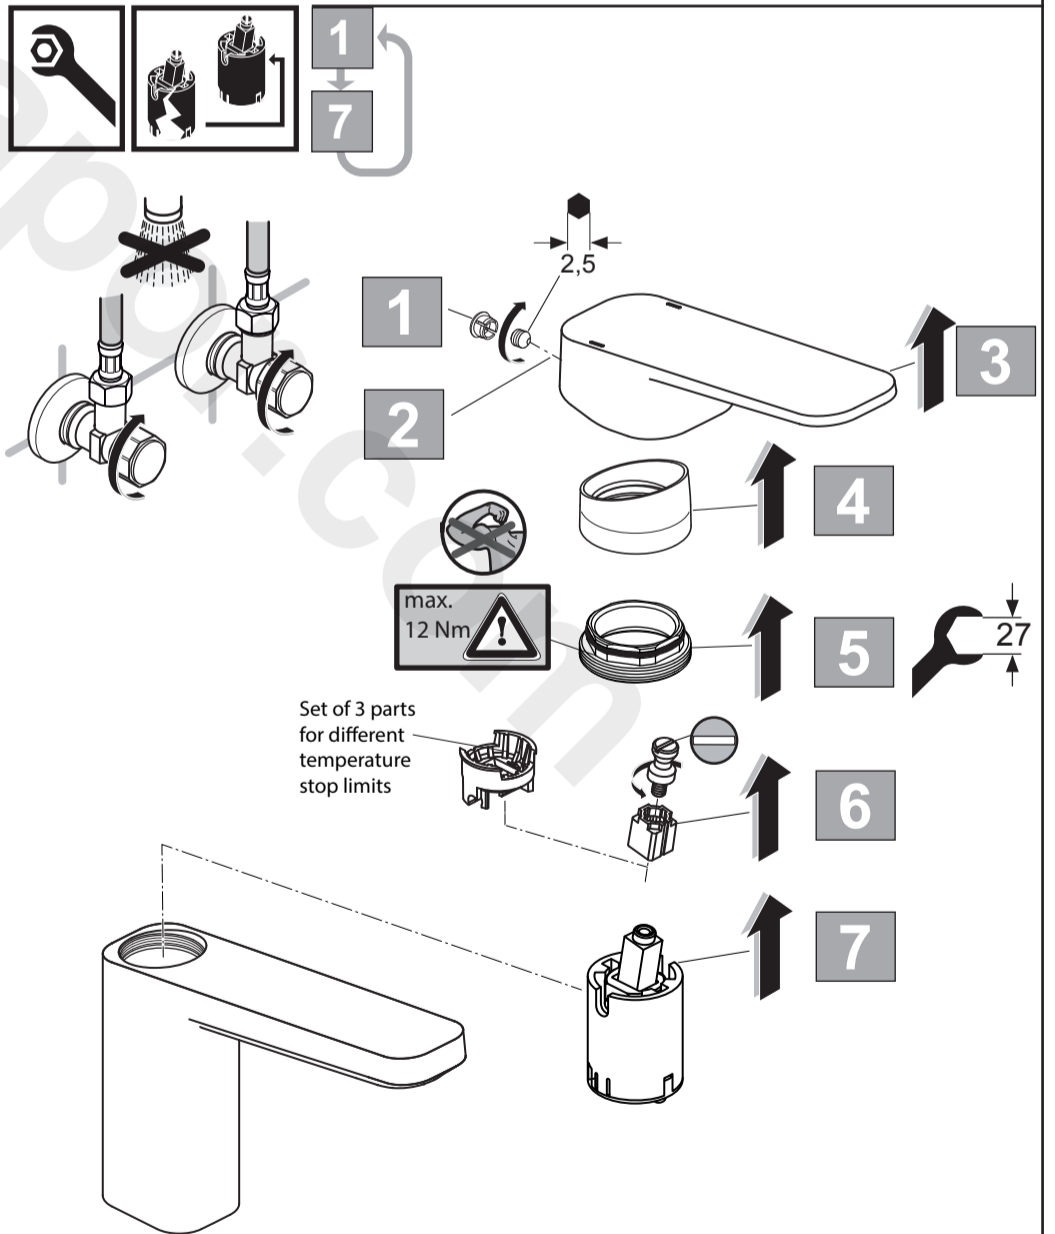

P	bar				Q (3 bar)
	T	°C				l/min 5