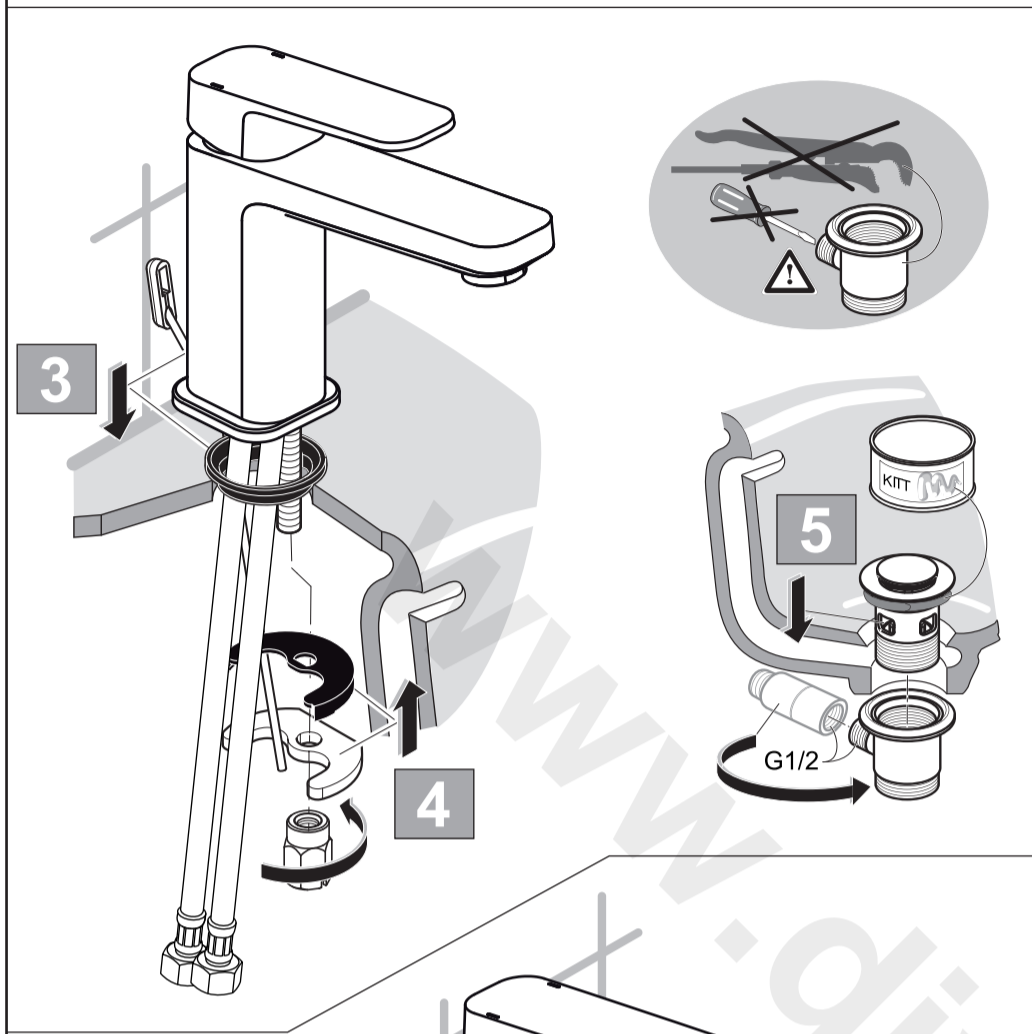

P	bar				Q (3 bar)
	T	°C				l/min 5