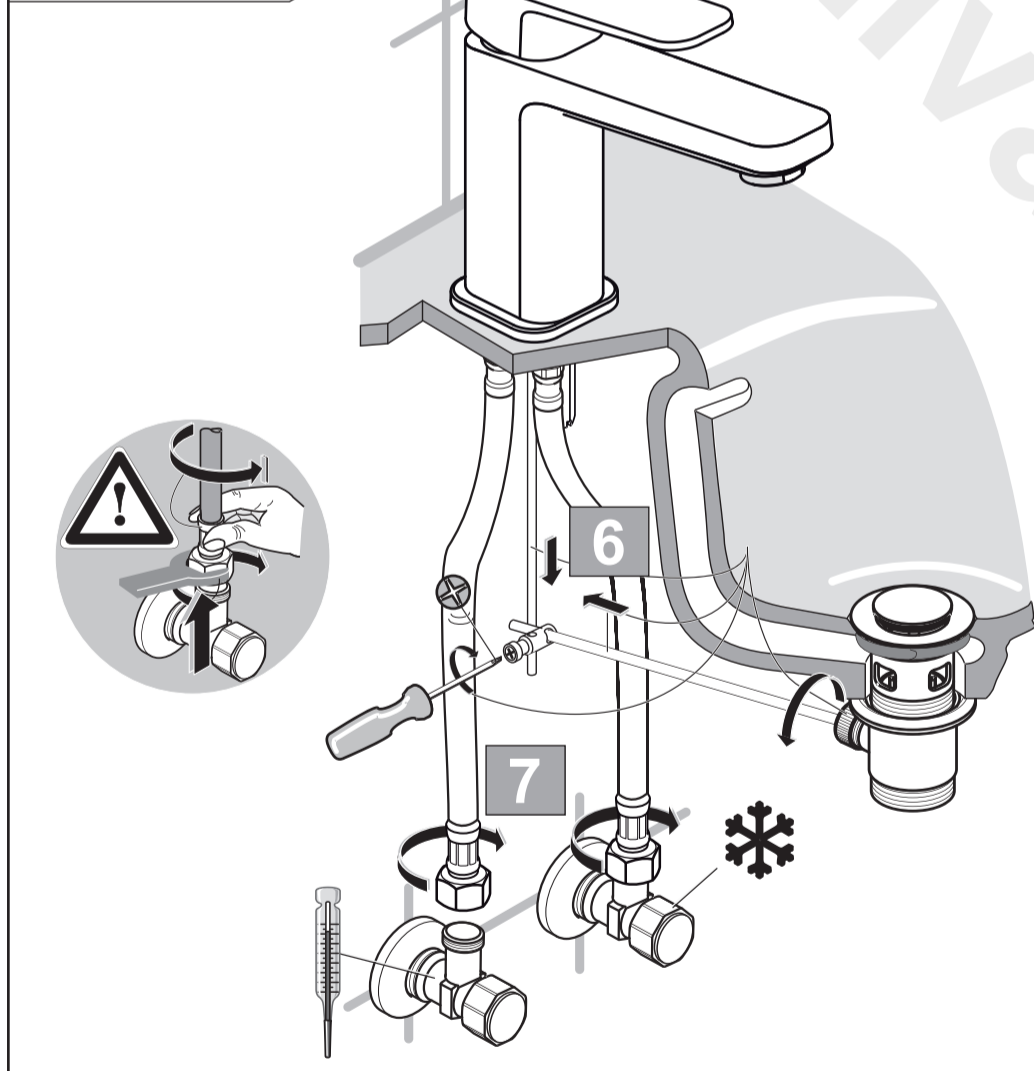

www.idealstandardinternational.com

| | | | | | | | | | |
|--|----------|-----|--|---------|--|----|--|--------------|---------|
| | P | bar | | MAX. 10 | | 5 | | Q | (3 bar) |
| | T | °C | | MAX. 80 | | 65 | | I/min | 5 |