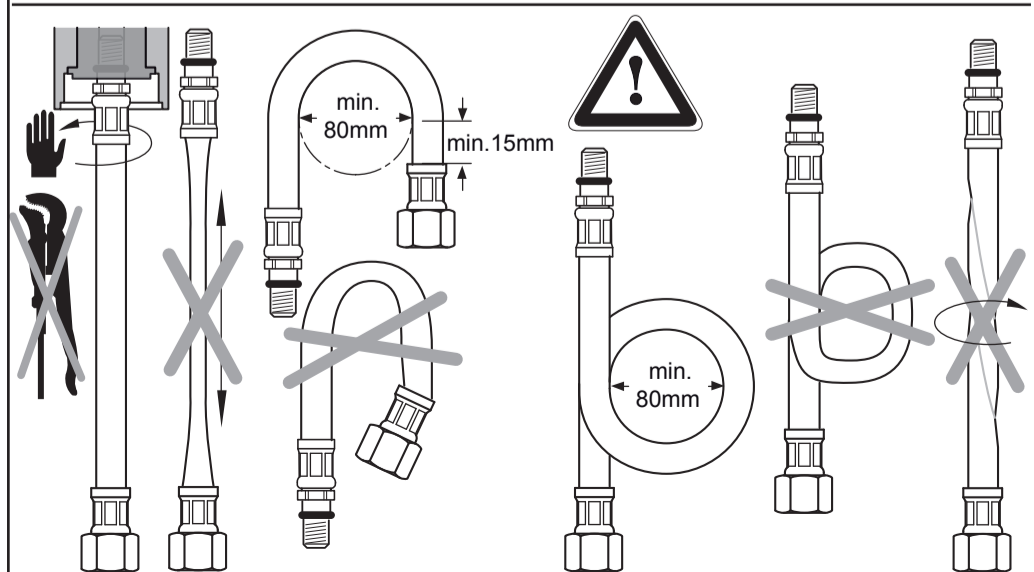

www.idealstandardinternational.com

| | | | | | | | | | |
|--|----------|-----|--|---------|--|----|--|--------------|---------|
| | P | bar | | MAX. 10 | | 5 | | Q | (3 bar) |
| | T | °C | | MAX. 80 | | 65 | | I/min | 5 |