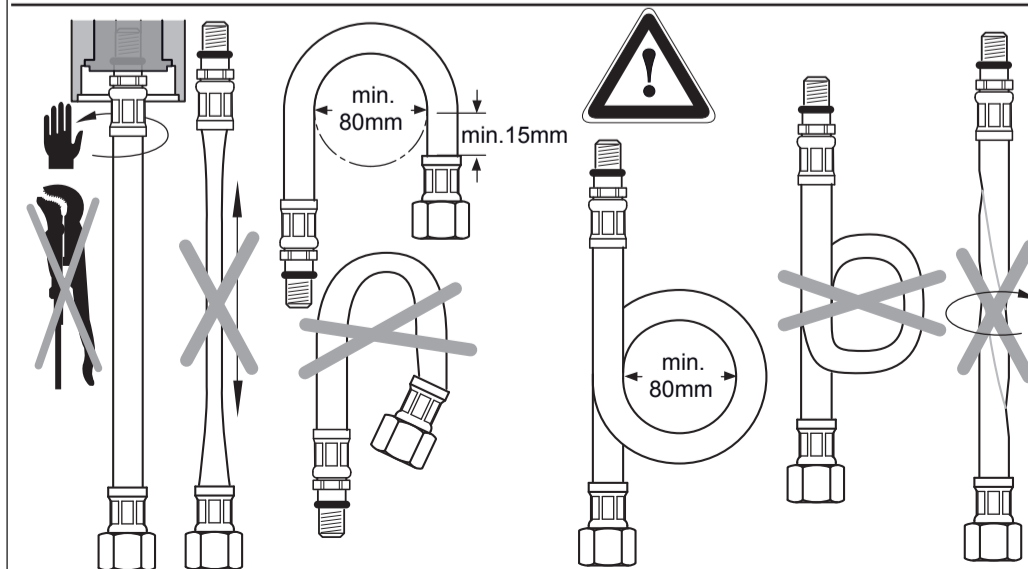

www.idealstandardinternational.com

|  |          |            |  |                |  |           |  |              |                  |
|--|----------|------------|--|----------------|--|-----------|--|--------------|------------------|
|  | <b>P</b> | <b>bar</b> |  | <b>MAX. 10</b> |  | <b>5</b>  |  | <b>Q</b>     | <b>(0,3 bar)</b> |
|  | <b>T</b> | <b>°C</b>  |  | <b>MAX. 80</b> |  | <b>65</b> |  | <b>l/min</b> | <b>4,3</b>       |