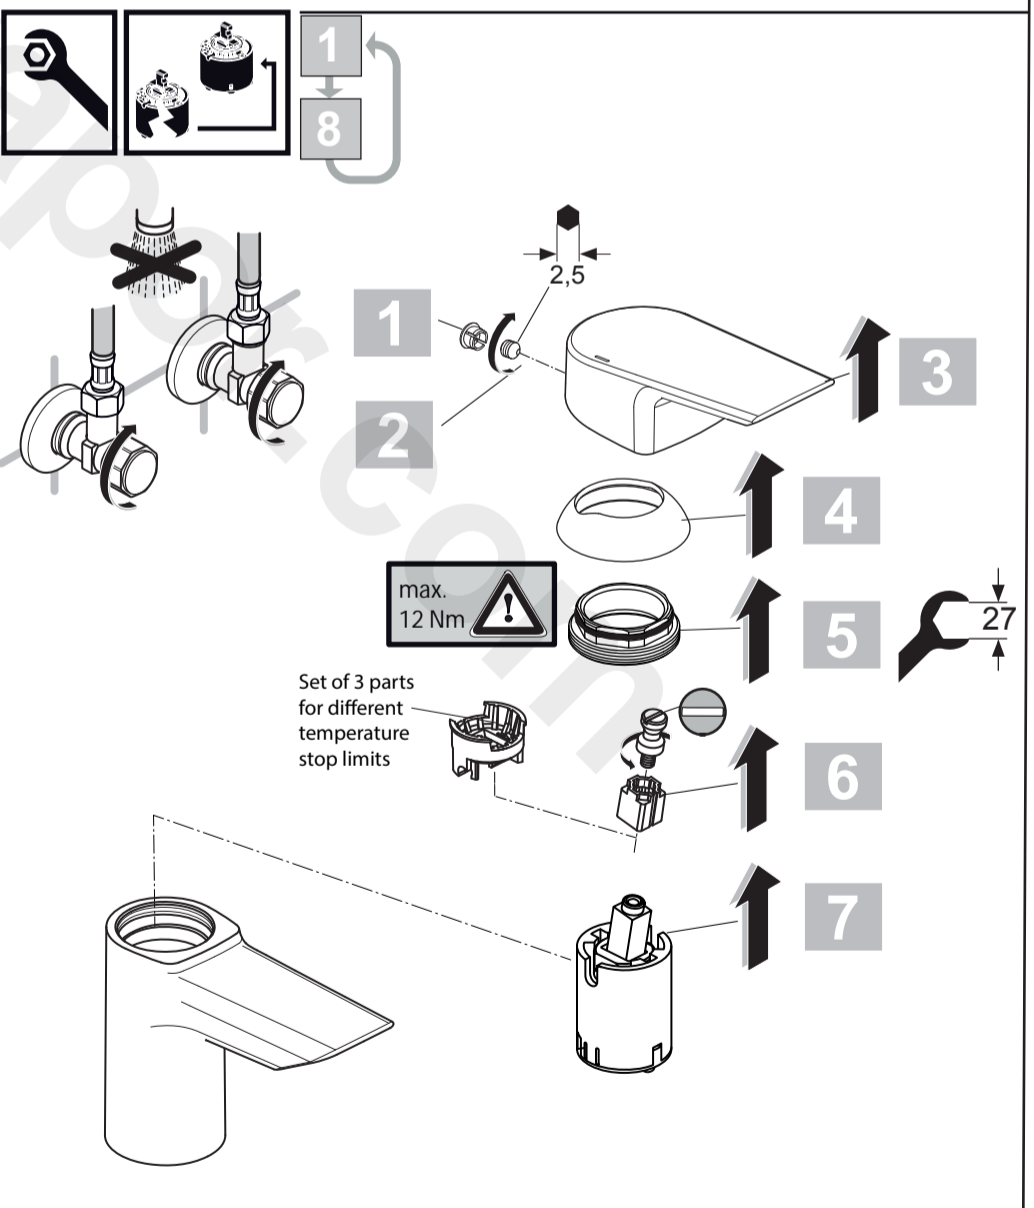

www.idealstandardinternational.com

|  |          |            |  |                |  |           |  |              |                  |
|--|----------|------------|--|----------------|--|-----------|--|--------------|------------------|
|  | <b>P</b> | <b>bar</b> |  | <b>MAX. 10</b> |  | <b>5</b>  |  | <b>Q</b>     | <b>(0,3 bar)</b> |
|  | <b>T</b> | <b>°C</b>  |  | <b>MAX. 80</b> |  | <b>65</b> |  | <b>l/min</b> | <b>4,3</b>       |