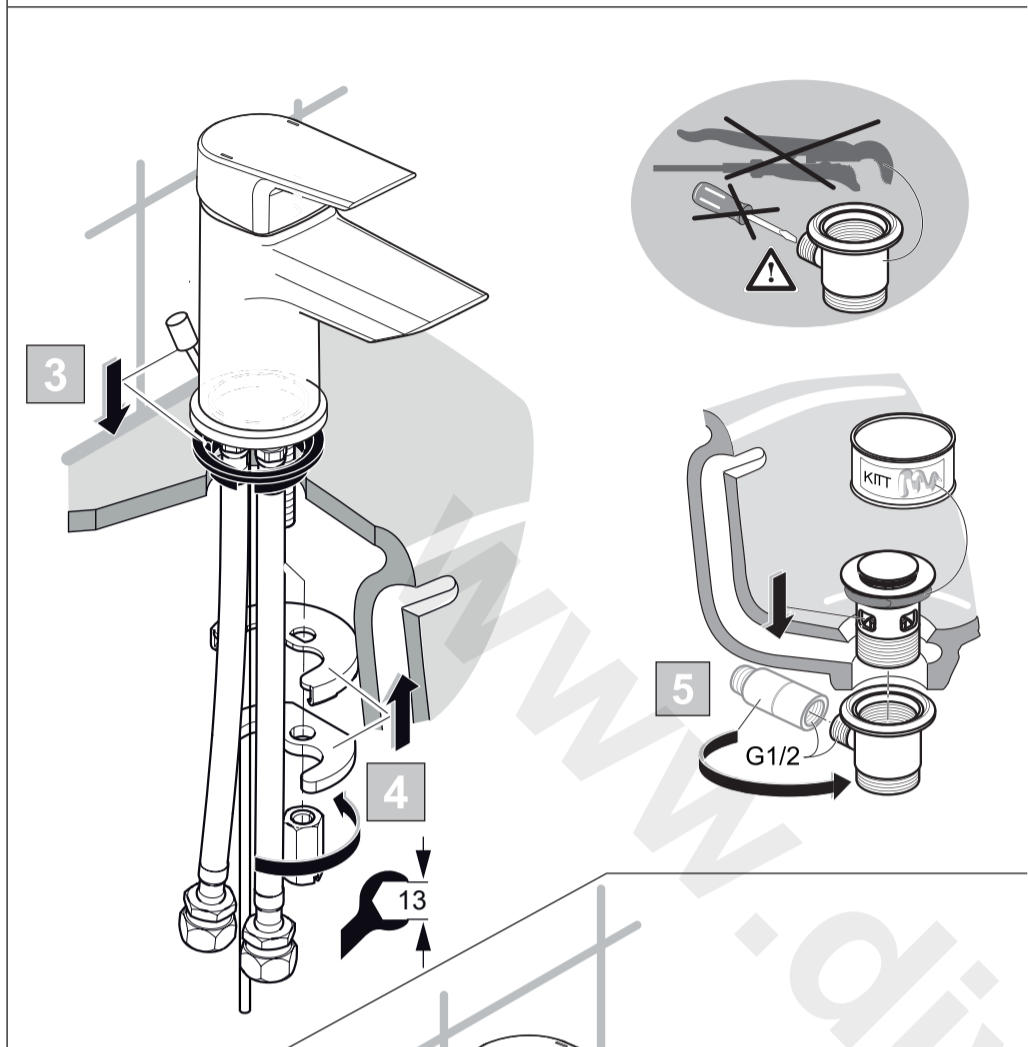

www.idealstandardinternational.com

|  |          |            |  |                |  |           |  |              |                  |
|--|----------|------------|--|----------------|--|-----------|--|--------------|------------------|
|  | <b>P</b> | <b>bar</b> |  | <b>MAX. 10</b> |  | <b>5</b>  |  | <b>Q</b>     | <b>(0,3 bar)</b> |
|  | <b>T</b> | <b>°C</b>  |  | <b>MAX. 80</b> |  | <b>65</b> |  | <b>l/min</b> | <b>4,3</b>       |