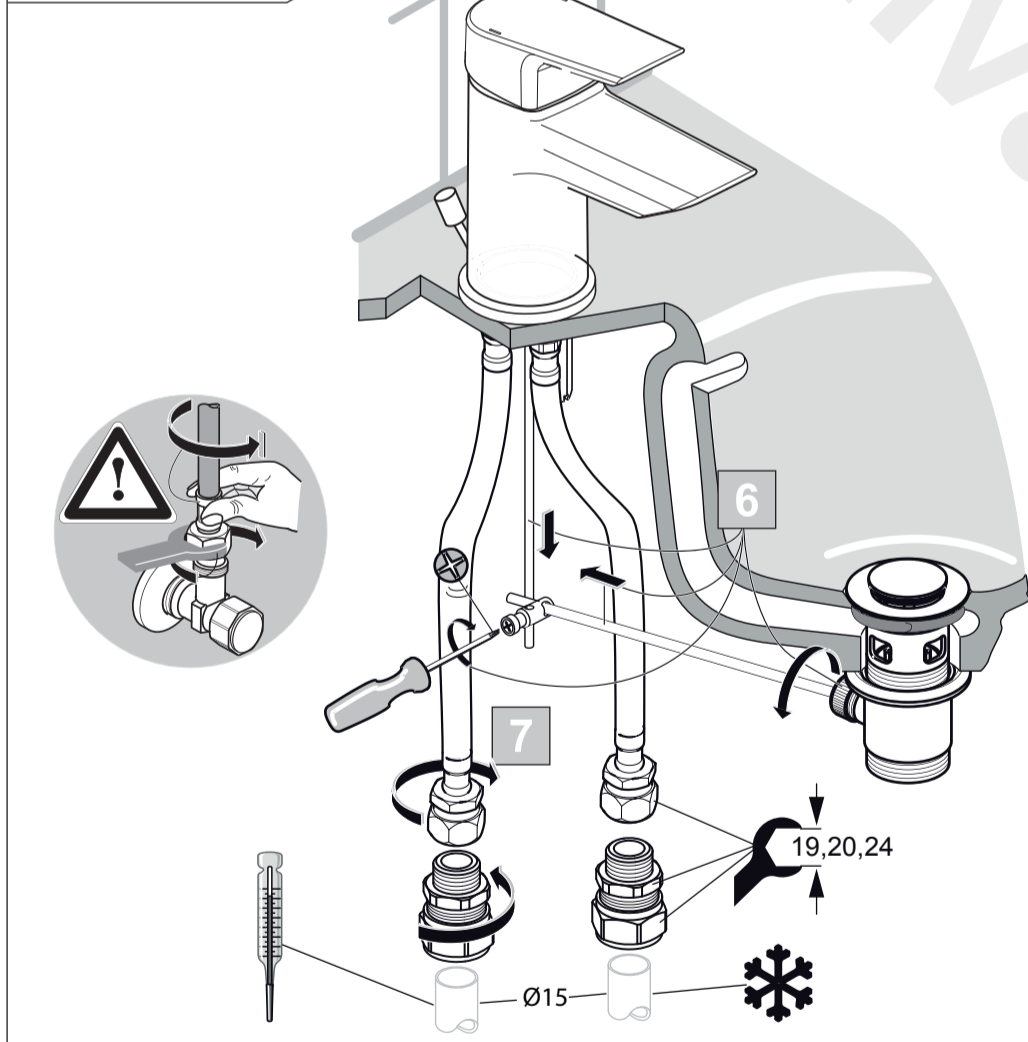

www.idealstandardinternational.com

|  |          |            |  |                |  |           |  |              |                  |
|--|----------|------------|--|----------------|--|-----------|--|--------------|------------------|
|  | <b>P</b> | <b>bar</b> |  | <b>MAX. 10</b> |  | <b>5</b>  |  | <b>Q</b>     | <b>(0,3 bar)</b> |
|  | <b>T</b> | <b>°C</b>  |  | <b>MAX. 80</b> |  | <b>65</b> |  | <b>l/min</b> | <b>4,3</b>       |