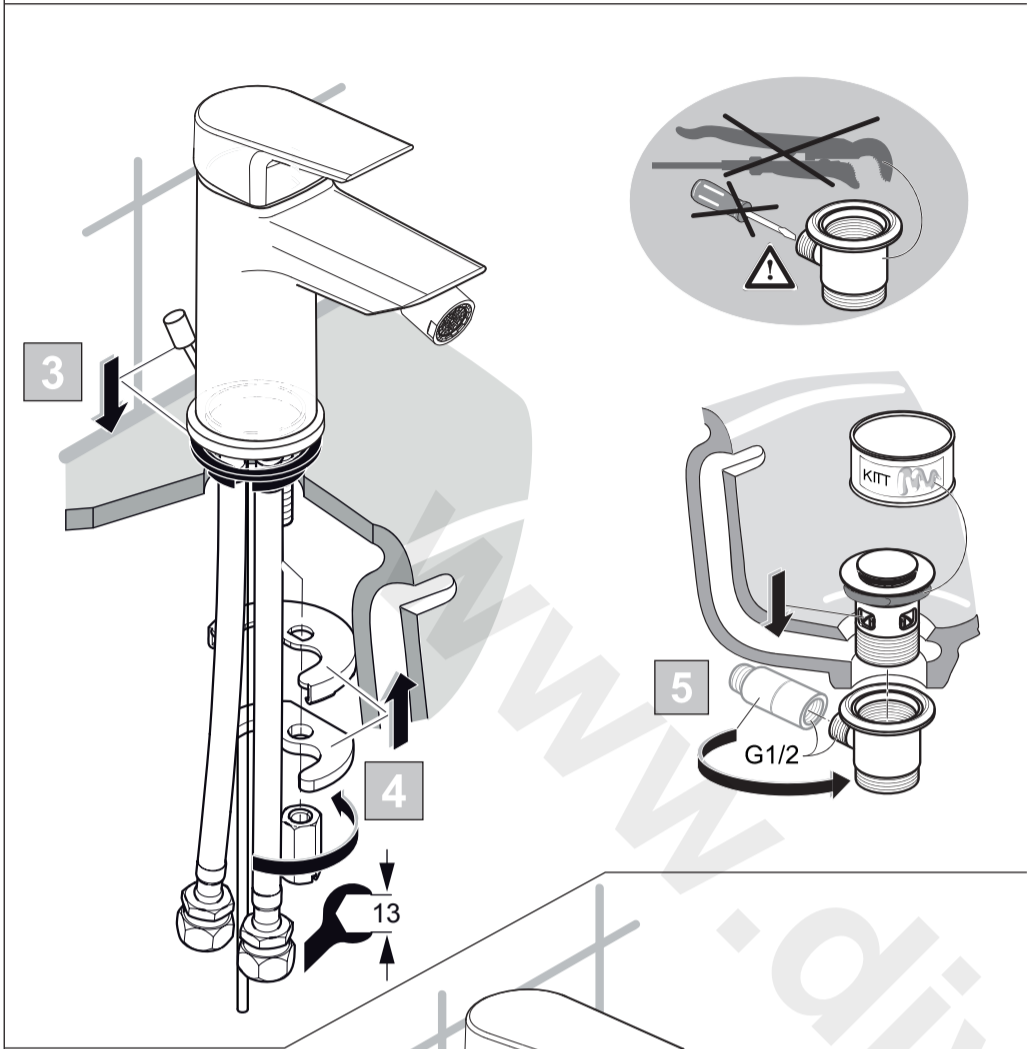

P	bar		MAX. 10		5		0.3 bar		4.3 l/min	
	T	°C		MAX. 80		65		3.0 bar		5 l/min