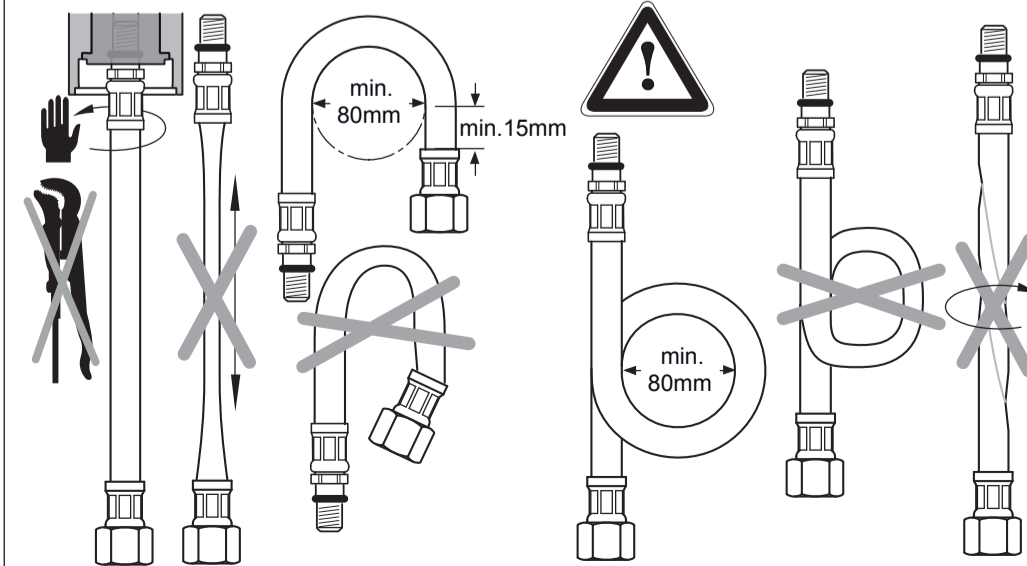

P	bar		MAX. 10		5		0.3 bar		4.3 l/min	
	T	°C		MAX. 80		65		3.0 bar		5 l/min