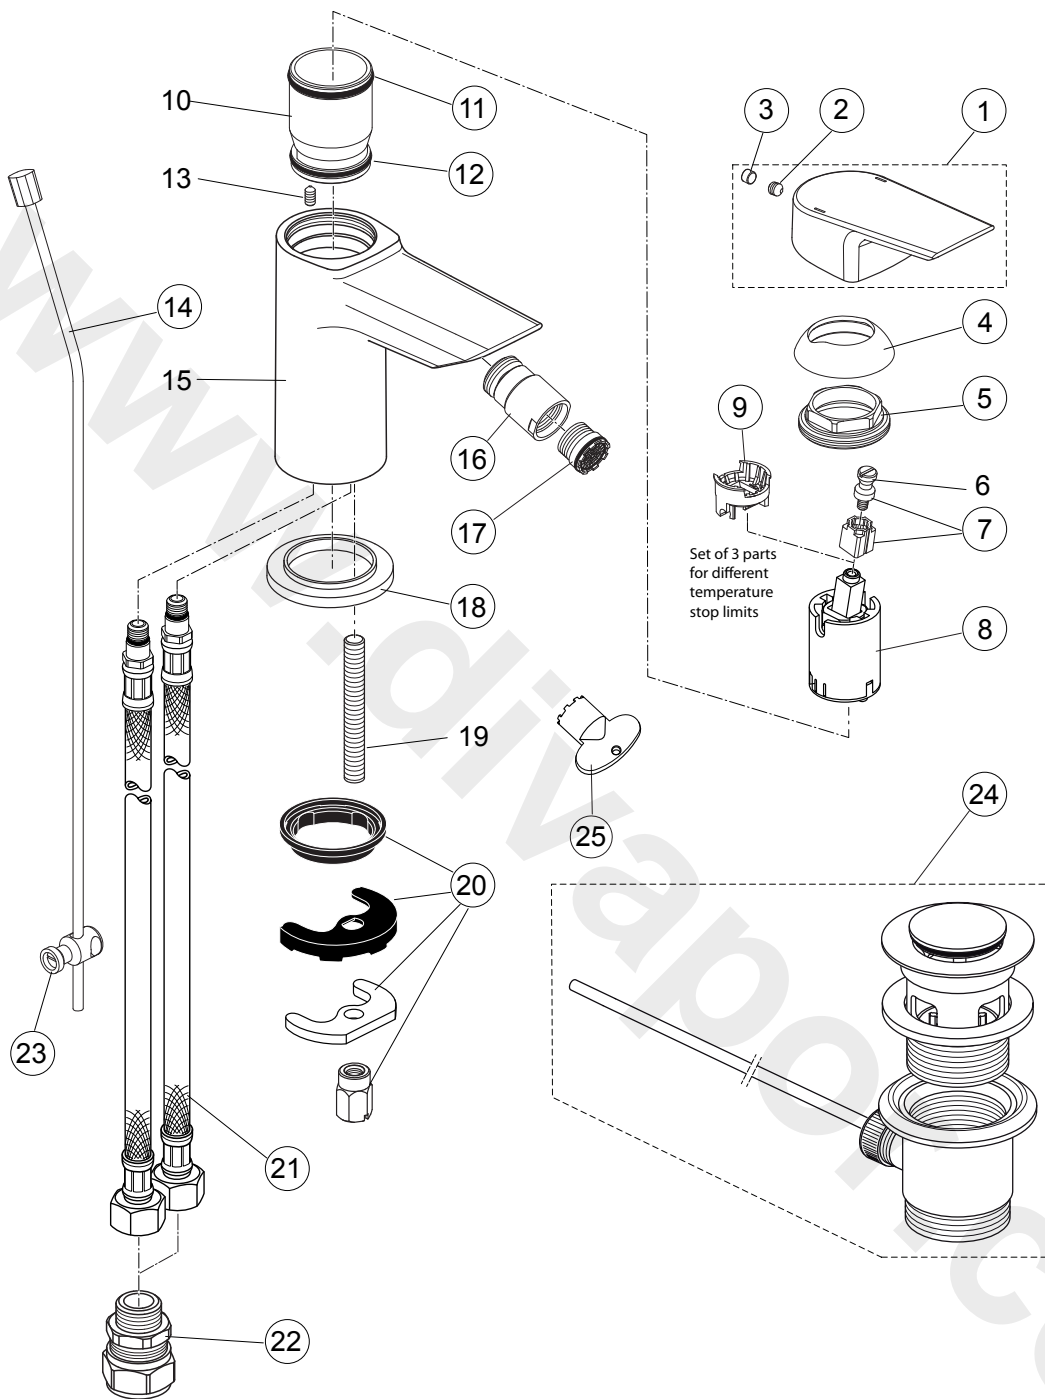

Produced since: Nov. 2015

Bidet mixer flex. hose with pop-up waste chrome **A6589AA**

Pos.	Description	Part-Number	Qty.	Pos.	Description	Part-Number	Qty.
1	Lever cpl. with Logo ISI	<b>A 861 018 AA</b>	1 Set	15	Body		
2	Thread pin M5x6 DIN914	<b>A 860 603 NU</b>	1 pcs	16	Ball joint M18x1 / M16,5x1	<b>A 962 385 AA</b>	1 pcs
3	Handle plug	<b>A 963 751 NU</b>	1 pcs	17	Aerator M18x1 - 5ltr/min	<b>A 962 708 NU</b>	1 pcs
4	Cover cap	<b>F 960 975 AA</b>	1 pcs		Aerator M18x1 - 8ltr/min	<b>N 960 197 NU</b>	1 pcs
5	Thread ring M36x1	<b>B 961 087 NU</b>	1 pcs	18	Escutcheon	<b>B 960 712 AA</b>	1 pcs
6	Handle srew M4			19	Bolt M8x70		
7	Lever adapter + screw	<b>A 860 892 NU</b>	1 Set	20	Fixation kit	<b>A 964 520 NU</b>	1 Set
8	Cartridge Kerox Ø28 + Pos.7	<b>F 960 855 NU</b>	1 Set	21	Flex. hose M10x1-G3/8-550	<b>A 963 685 NU</b>	1 pcs
9	Hot water limiter - 3 parts	<b>B 961 088 NU</b>	1 Set	22	Connector G3/8 D15	<b>B 960 845 NU</b>	2 pcs
10	Manifold			23	Bracket	<b>A 961 172 NU</b>	1 pcs
11	O - Ring Ø 28 x 2	<b>A 963 299 NU</b>	1 pcs	24	Pop-up waste complete	<b>B 960 853 AA</b>	1 Set
12	O - Ring Ø 26,7 x 1,78	<b>A 962 825 NU</b>	1 pcs	25	Aerator key - Universal set	<b>A 960 196 NU*</b>	1 Set
13	Thread pin M4 x 8 ISO 4027						
14	Lift rod cpl. + Pos. 23	<b>B 961 119 AA</b>	1 Set				

\*Universal set (not all parts needed)