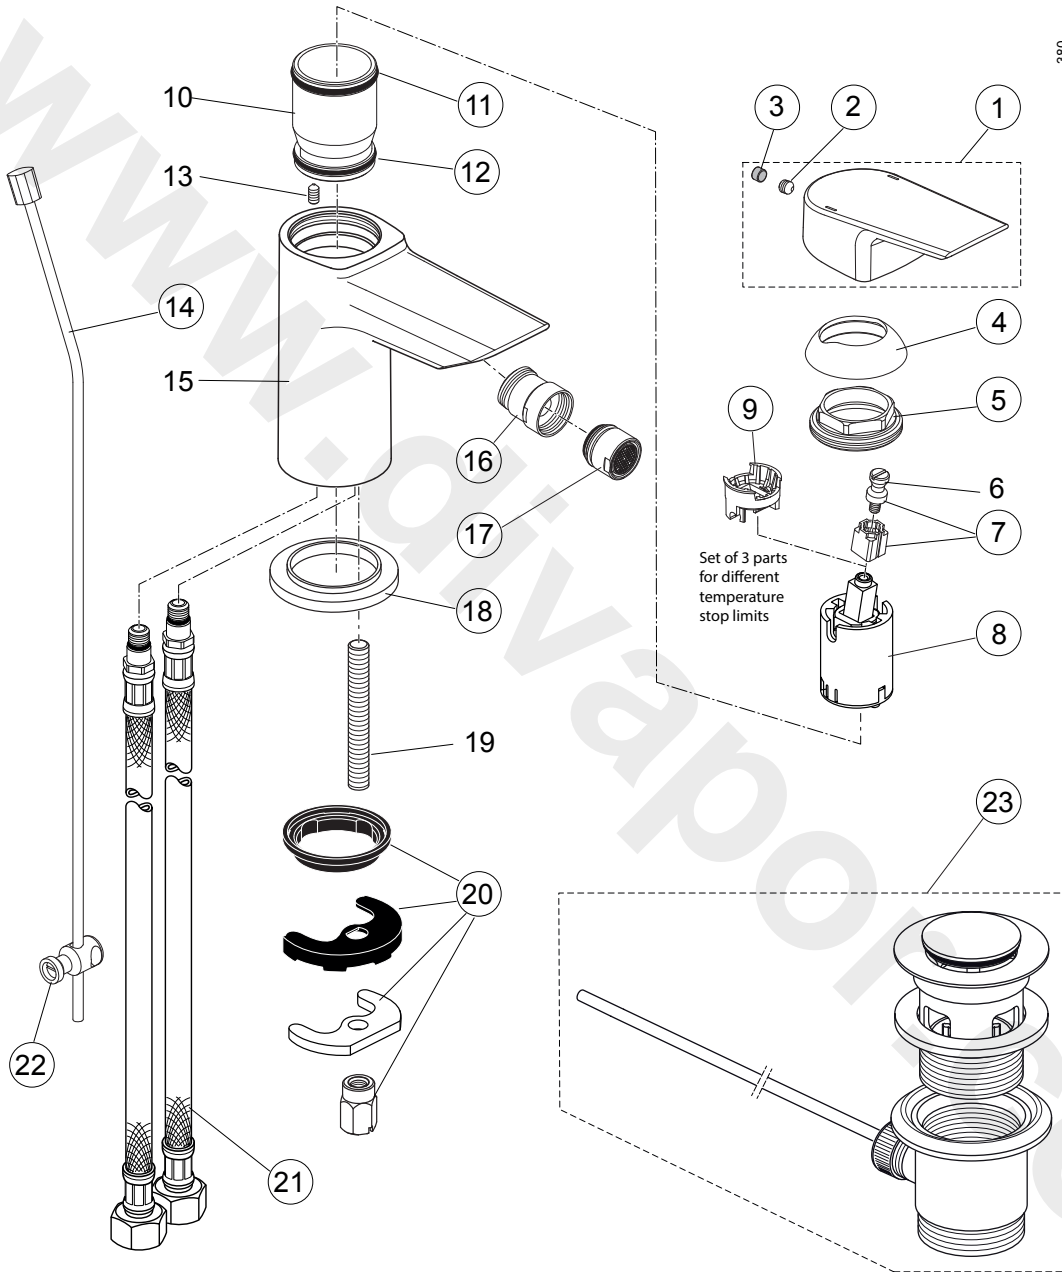

Produced since: Dec. 2021

Bidet mixer flex. hose  
with pop-up waste  
chrome **A6579AA**

Pos.	Description	Part-Number	Qty.	Pos.	Description	Part-Number	Qty.
1	Lever cpl. with Logo ISI	<b>A 861 018 AA</b>	1 Set	11	Bracket	<b>A 961 172 NU</b>	1 pcs
2	Cover cap	<b>F 960 975 AA</b>	1 pcs	12	Lift rod cpl.	<b>B 961 119 AA</b>	1 Set
3	Cartridge Kerox Ø28	<b>A 861 396 NU</b>	1 Set	13	Pop-up waste complete	<b>A 962 991 AA</b>	1 Set
4	O - Ring Ø 28 x 2	<b>A 963 299 NU</b>	1 pcs				
5	O - Ring Ø 26,7 x 1,78	<b>A 962 825 NU</b>	1 pcs				
6	Ball joint M18x1 / M16,5x1	<b>A 960 019 AA</b>	1 pcs				
7	Aerator M18x1 - 5ltr/min	<b>A 963 369 AA</b>	1 pcs				
8	Escutcheon	<b>B 960 712 AA</b>	1 pcs				
9	Fixation kit	<b>A 964 520 NU</b>	1 Set				
10	Flex. hose M10x1-G3/8-450	<b>A 963 600 NU</b>	1 pcs				

Produced since: **Nov. 2015 Dec. 2021**

Bidet mixer flex. hose  
with pop-up waste  
chrome **A6579AA**

Pos.	Description	Part-Number	Qty.	Pos.	Description	Part-Number	Qty.
1	Lever cpl. with Logo ISI	<b>A 861 018 AA</b>	1 Set	13	Thread pin M4 x 8 ISO 4027		
2	Thread pin M5x6 DIN914	<b>A 860 603 NU</b>	1 pcs	14	Lift rod cpl. + Pos. 22	<b>B 961 119 AA</b>	1 Set
3	Handle plug	<b>A 963 751 NU</b>	1 pcs	15	Body		
4	Cover cap	<b>F 960 975 AA</b>	1 pcs	16	Ball joint M18x1 / M16,5x1	<b>A 960 019 AA</b>	1 pcs
5	Thread ring M36x1	<b>B 961 087 NU</b>	1 pcs	17	Aerator M18x1	<b>B 964 902 AA</b>	1 pcs
6	Handle screw M4			18	Escutcheon	<b>B 960 712 AA</b>	1 pcs
7	Lever adapter + screw	<b>A 860 892 NU</b>	1 Set	19	Bolt M8x70		
8	Cartridge Kerox Ø28 + Pos.7	<b>F 960 855 NU</b>	1 Set	20	Fixation kit	<b>A 964 520 NU</b>	1 Set
9	Hot water limiter - 3 parts	<b>B 961 088 NU</b>	1 Set	21	Flex. hose M10x1-G3/8-450	<b>A 963 600 NU</b>	1 pcs
10	Manifold			22	Bracket	<b>A 961 172 NU</b>	1 pcs
11	O - Ring Ø 28 x 2	<b>A 963 299 NU</b>	1 pcs	23	Pop-up waste complete	<b>A 962 991 AA</b>	1 Set
12	O - Ring Ø 26,7 x 1,78	<b>A 962 825 NU</b>	1 pcs				