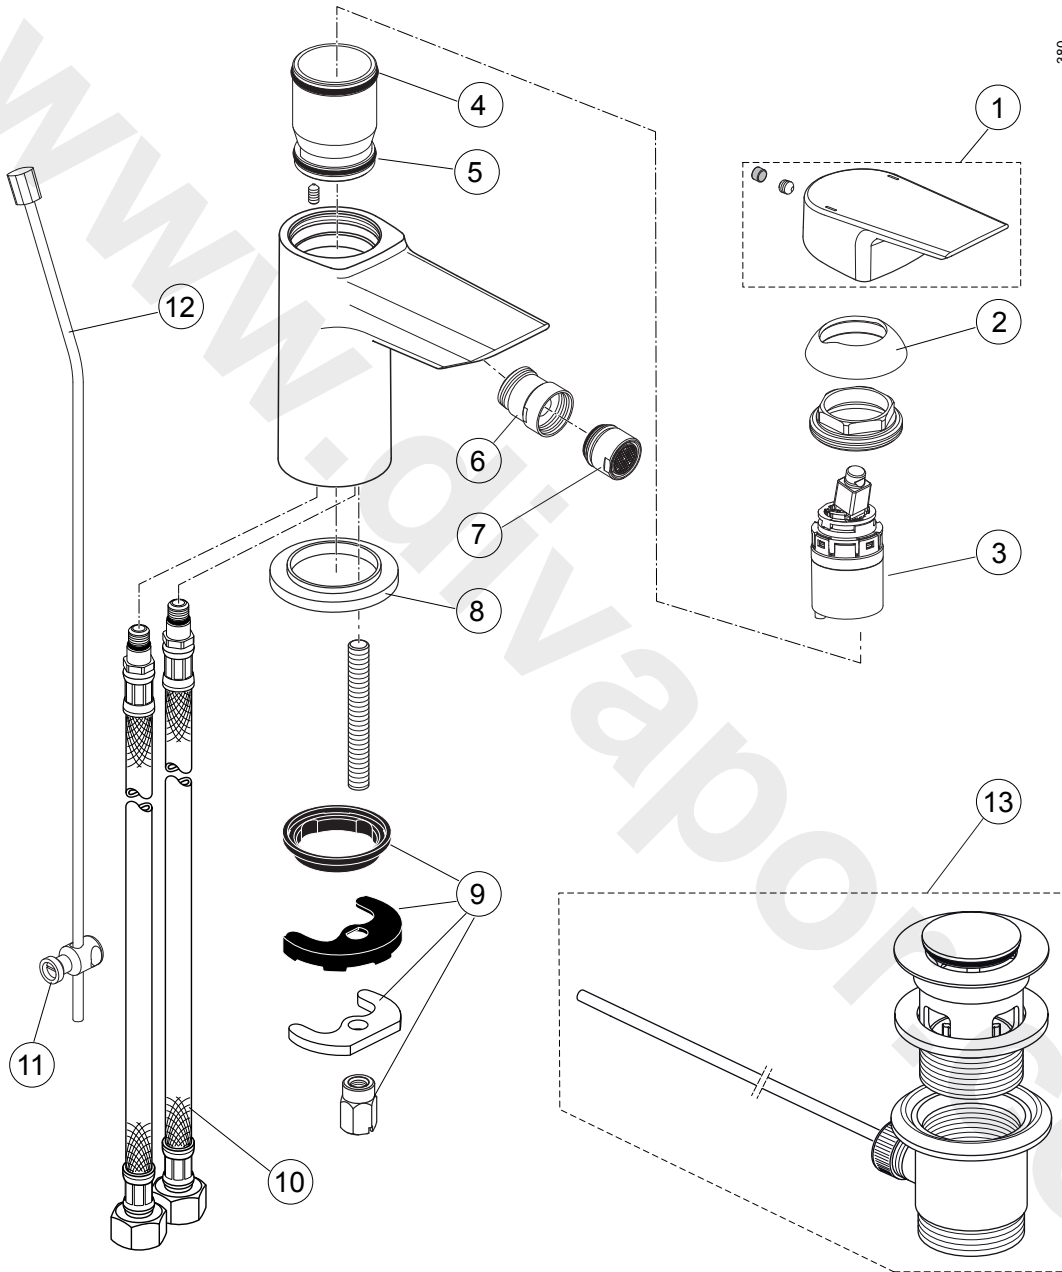

Produced since: Dec. 2021

Bidet mixer flex. hose  
with pop-up waste  
chrome **A6579AA**

Pos.	Description	Part-Number	Qty.	Pos.	Description	Part-Number	Qty.
1	Lever cpl. with Logo ISI	<b>A 861 018 AA</b>	1 Set	11	Bracket	<b>A 961 172 NU</b>	1 pcs
2	Cover cap	<b>F 960 975 AA</b>	1 pcs	12	Lift rod cpl.	<b>B 961 119 AA</b>	1 Set
3	Cartridge Kerox Ø28	<b>A 861 396 NU</b>	1 Set	13	Pop-up waste complete	<b>A 962 991 AA</b>	1 Set
4	O - Ring Ø 28 x 2	<b>A 963 299 NU</b>	1 pcs				
5	O - Ring Ø 26,7 x 1,78	<b>A 962 825 NU</b>	1 pcs				
6	Ball joint M18x1 / M16,5x1	<b>A 960 019 AA</b>	1 pcs				
7	Aerator M18x1 - 5ltr/min	<b>A 963 369 AA</b>	1 pcs				
8	Escutcheon	<b>B 960 712 AA</b>	1 pcs				
9	Fixation kit	<b>A 964 520 NU</b>	1 Set				
10	Flex. hose M10x1-G3/8-450	<b>A 963 600 NU</b>	1 pcs				

Produced since: **Nov. 2015 Dec. 2021**

Bidet mixer flex. hose  
with pop-up waste  
chrome **A6579AA**

Pos.	Description	Part-Number	Qty.	Pos.	Description	Part-Number	Qty.
1	Lever cpl. with Logo ISI	<b>A 861 018 AA</b>	1 Set	13	Thread pin M4 x 8 ISO 4027		
2	Thread pin M5x6 DIN914	<b>A 860 603 NU</b>	1 pcs	14	Lift rod cpl. + Pos. 22	<b>B 961 119 AA</b>	1 Set
3	Handle plug	<b>A 963 751 NU</b>	1 pcs	15	Body		
4	Cover cap	<b>F 960 975 AA</b>	1 pcs	16	Ball joint M18x1 / M16,5x1	<b>A 960 019 AA</b>	1 pcs
5	Thread ring M36x1	<b>B 961 087 NU</b>	1 pcs	17	Aerator M18x1	<b>B 964 902 AA</b>	1 pcs
6	Handle screw M4			18	Escutcheon	<b>B 960 712 AA</b>	1 pcs
7	Lever adapter + screw	<b>A 860 892 NU</b>	1 Set	19	Bolt M8x70		
8	Cartridge Kerox Ø28 + Pos.7	<b>F 960 855 NU</b>	1 Set	20	Fixation kit	<b>A 964 520 NU</b>	1 Set
9	Hot water limiter - 3 parts	<b>B 961 088 NU</b>	1 Set	21	Flex. hose M10x1-G3/8-450	<b>A 963 600 NU</b>	1 pcs
10	Manifold			22	Bracket	<b>A 961 172 NU</b>	1 pcs
11	O - Ring Ø 28 x 2	<b>A 963 299 NU</b>	1 pcs	23	Pop-up waste complete	<b>A 962 991 AA</b>	1 Set
12	O - Ring Ø 26,7 x 1,78	<b>A 962 825 NU</b>	1 pcs				