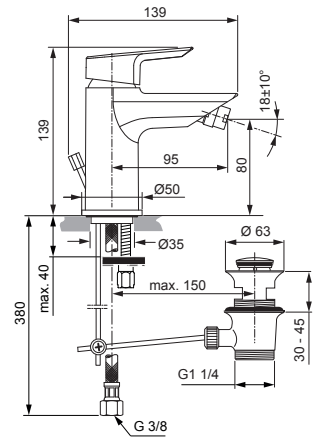

Produced since: Dec. 2021

Bidet mixer flex. hose  
with pop-up waste  
chrome **A6579AA**

Pos.	Description	Part-Number	Qty.	Pos.	Description	Part-Number	Qty.
1	Lever cpl. with Logo ISI	<b>A 861 018 AA</b>	1 Set	11	Bracket	<b>A 961 172 NU</b>	1 pcs
2	Cover cap	<b>F 960 975 AA</b>	1 pcs	12	Lift rod cpl.	<b>B 961 119 AA</b>	1 Set
3	Cartridge Kerox Ø28	<b>A 861 396 NU</b>	1 Set	13	Pop-up waste complete	<b>A 962 991 AA</b>	1 Set
4	O - Ring Ø 28 x 2	<b>A 963 299 NU</b>	1 pcs				
5	O - Ring Ø 26,7 x 1,78	<b>A 962 825 NU</b>	1 pcs				
6	Ball joint M18x1 / M16,5x1	<b>A 960 019 AA</b>	1 pcs				
7	Aerator M18x1 - 5ltr/min	<b>A 963 369 AA</b>	1 pcs				
8	Escutcheon	<b>B 960 712 AA</b>	1 pcs				
9	Fixation kit	<b>A 964 520 NU</b>	1 Set				
10	Flex. hose M10x1-G3/8-450	<b>A 963 600 NU</b>	1 pcs				

Produced since: **Nov. 2015 Dec. 2021**

Bidet mixer flex. hose  
with pop-up waste  
chrome **A6579AA**

Pos.	Description	Part-Number	Qty.	Pos.	Description	Part-Number	Qty.
1	Lever cpl. with Logo ISI	<b>A 861 018 AA</b>	1 Set	13	Thread pin M4 x 8 ISO 4027		
2	Thread pin M5x6 DIN914	<b>A 860 603 NU</b>	1 pcs	14	Lift rod cpl. + Pos. 22	<b>B 961 119 AA</b>	1 Set
3	Handle plug	<b>A 963 751 NU</b>	1 pcs	15	Body		
4	Cover cap	<b>F 960 975 AA</b>	1 pcs	16	Ball joint M18x1 / M16,5x1	<b>A 960 019 AA</b>	1 pcs
5	Thread ring M36x1	<b>B 961 087 NU</b>	1 pcs	17	Aerator M18x1	<b>B 964 902 AA</b>	1 pcs
6	Handle screw M4			18	Escutcheon	<b>B 960 712 AA</b>	1 pcs
7	Lever adapter + screw	<b>A 860 892 NU</b>	1 Set	19	Bolt M8x70		
8	Cartridge Kerox Ø28 + Pos.7	<b>F 960 855 NU</b>	1 Set	20	Fixation kit	<b>A 964 520 NU</b>	1 Set
9	Hot water limiter - 3 parts	<b>B 961 088 NU</b>	1 Set	21	Flex. hose M10x1-G3/8-450	<b>A 963 600 NU</b>	1 pcs
10	Manifold			22	Bracket	<b>A 961 172 NU</b>	1 pcs
11	O - Ring Ø 28 x 2	<b>A 963 299 NU</b>	1 pcs	23	Pop-up waste complete	<b>A 962 991 AA</b>	1 Set
12	O - Ring Ø 26,7 x 1,78	<b>A 962 825 NU</b>	1 pcs				