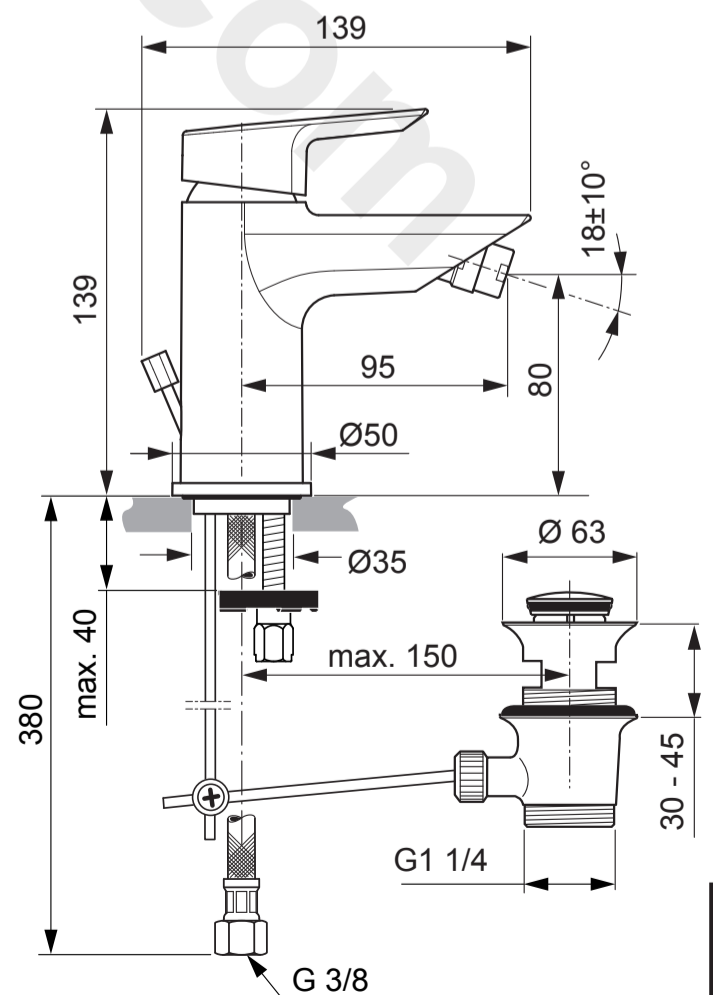

- |    |              |       |
|----|--------------|-------|
| 1  | A 861 018 AA | 1 Set |
| 2  | A 860 603 NU | 1 pcs |
| 3  | A 963 751 NU | 1 pcs |
| 4  | F 960 975 AA | 1 pcs |
| 5  | B 961 087 NU | 1 pcs |
| 7  | A 860 892 NU | 1 Set |
| 8  | F 960 855 NU | 1 Set |
| 9  | B 961 088 NU | 1 Set |
| 11 | A 963 299 NU | 1 pcs |
| 12 | A 962 825 NU | 1 pcs |
| 14 | B 961 119 AA | 1 Set |
| 16 | A 960 019 AA | 1 pcs |
| 17 | B 964 902 AA | 1 pcs |
| 18 | B 960 712 AA | 1 pcs |
| 20 | A 964 520 NU | 1 Set |
| 21 | A 963 600 NU | 1 pcs |
| 22 | A 961 172 NU | 1 pcs |
| 23 | A 962 991 AA | 1 Set |

P	°C	°C	1 2 3			
			°C	°C	°C	°C
0,3 MPa 3 bar	50°C	13°C	50	44	39	35,5
	65°C	13°C	65	54,5	48	43,5
	75°C	13°C	75	64	55,5	50,5

**TESI**  
A 6579 ..

0316 / A 868 163  
(+ A 865 612)  
Made in Germany

Ideal Standard International NV  
 Corporate Village - Gent Building  
 Da Vincilaan 2  
 1935 Zaventem  
 Belgium