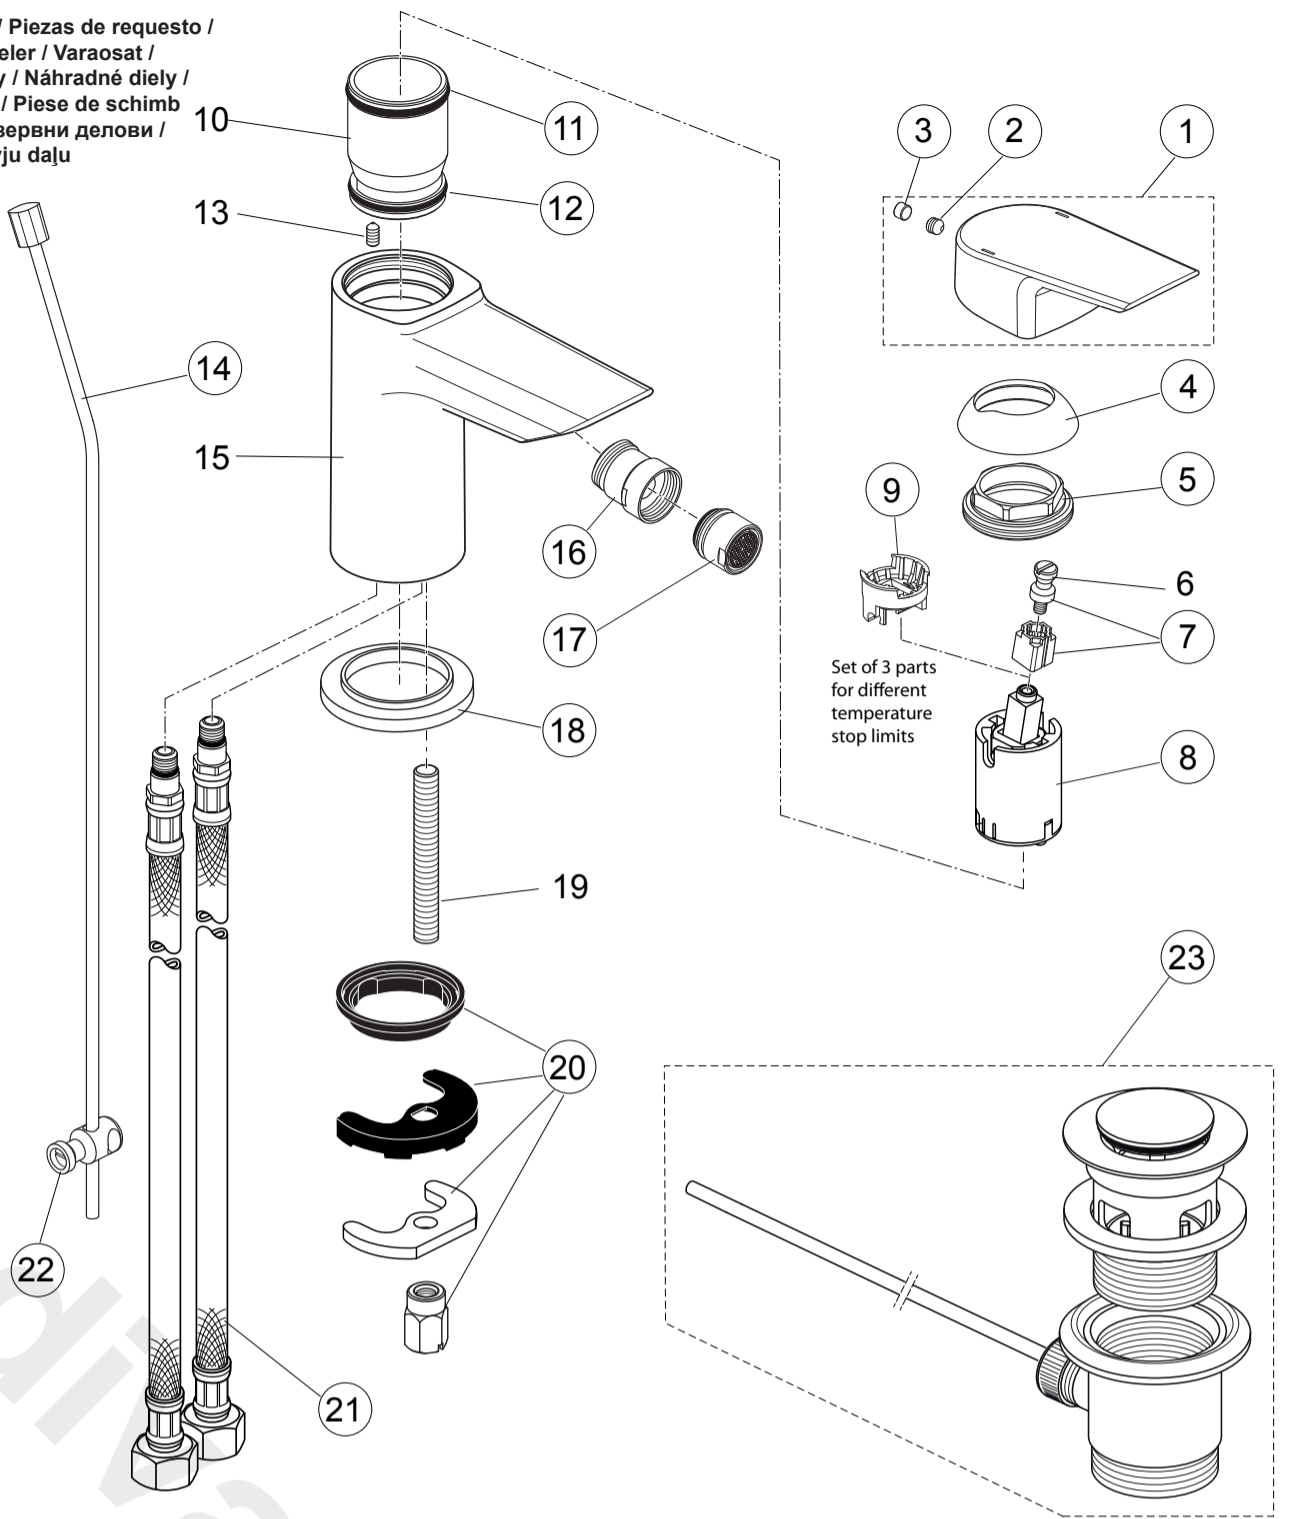

- |    |              |       |
|----|--------------|-------|
| 1  | A 861 018 AA | 1 Set |
| 2  | A 860 603 NU | 1 pcs |
| 3  | A 963 751 NU | 1 pcs |
| 4  | F 960 975 AA | 1 pcs |
| 5  | B 961 087 NU | 1 pcs |
| 7  | A 860 892 NU | 1 Set |
| 8  | F 960 855 NU | 1 Set |
| 9  | B 961 088 NU | 1 Set |
| 11 | A 963 299 NU | 1 pcs |
| 12 | A 962 825 NU | 1 pcs |
| 14 | B 961 119 AA | 1 Set |
| 16 | A 960 019 AA | 1 pcs |
| 17 | B 964 902 AA | 1 pcs |
| 18 | B 960 712 AA | 1 pcs |
| 20 | A 964 520 NU | 1 Set |
| 21 | A 963 600 NU | 1 pcs |
| 22 | A 961 172 NU | 1 pcs |
| 23 | A 962 991 AA | 1 Set |

P	°C	°C	1 2 3			
			°C	°C	°C	°C
0,3 MPa 3 bar	50°C	13°C	50	44	39	35,5
	65°C	13°C	65	54,5	48	43,5
	75°C	13°C	75	64	55,5	50,5

**TESI**  
A 6579 ..

0316 / A 868 163  
(+ A 865 612)  
Made in Germany

Ideal Standard International NV  
 Corporate Village - Gent Building  
 Da Vincilaan 2  
 1935 Zaventem  
 Belgium