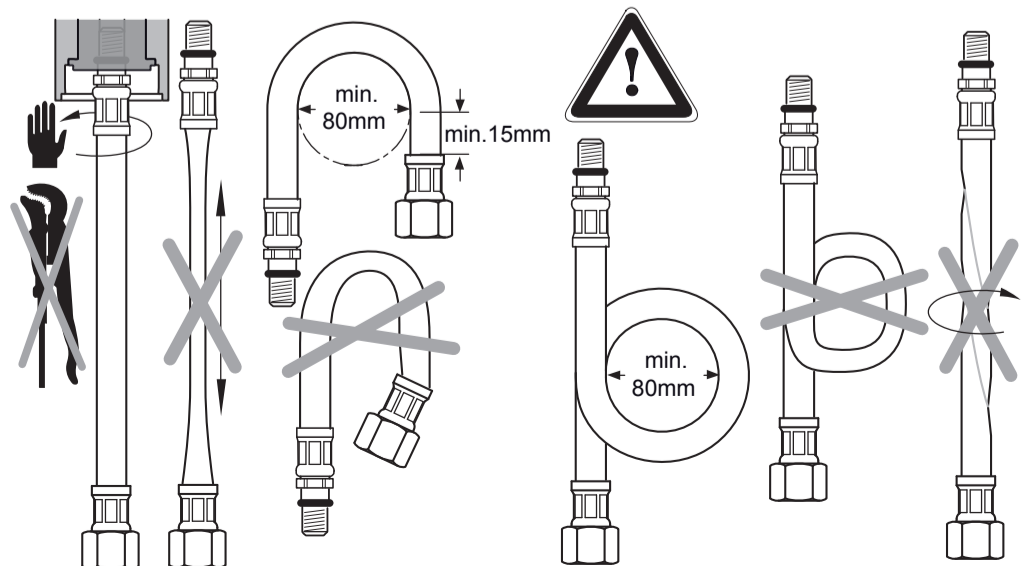

www.idealstandardinternational.com

	P	bar		MAX. 10		5		Q	(3 bar)
	T	°C		MAX. 80		65		l/min	5