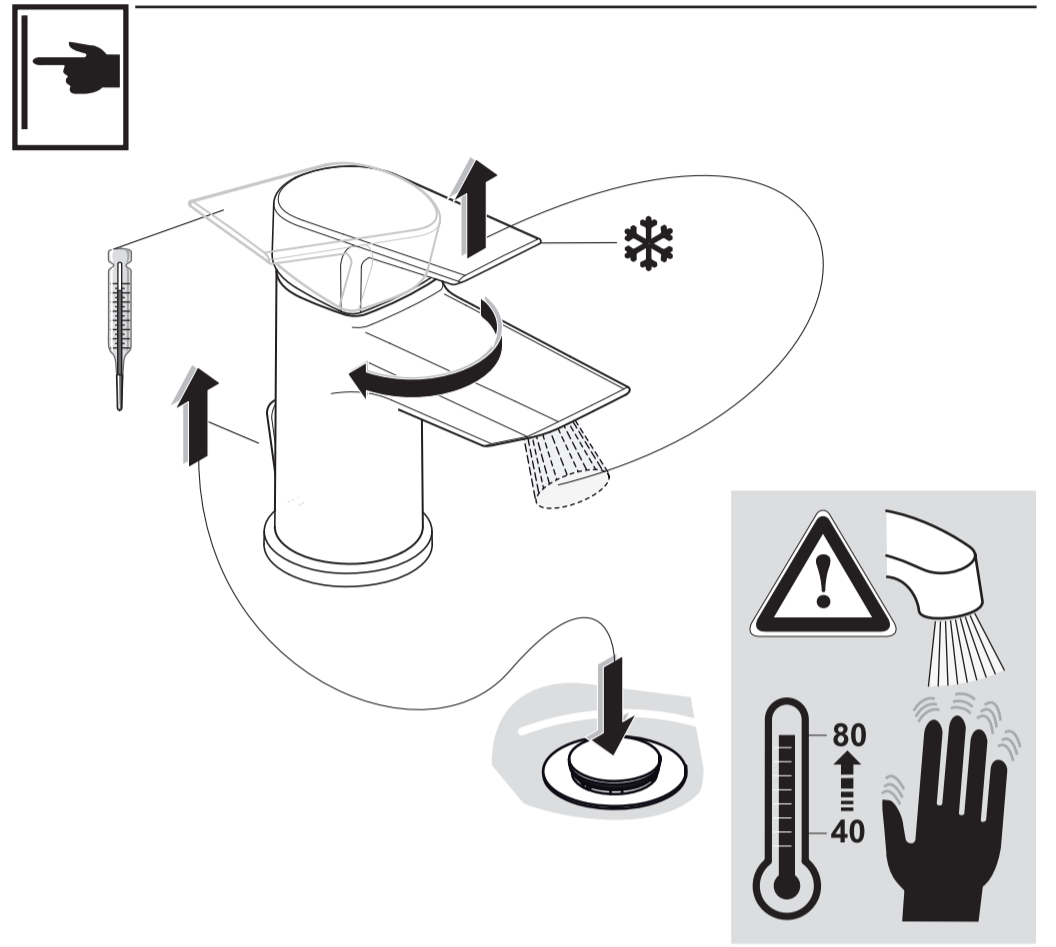

www.idealstandardinternational.com

	P	bar		MAX. 10		5		Q	(3 bar)
	T	°C		MAX. 80		65		l/min	5