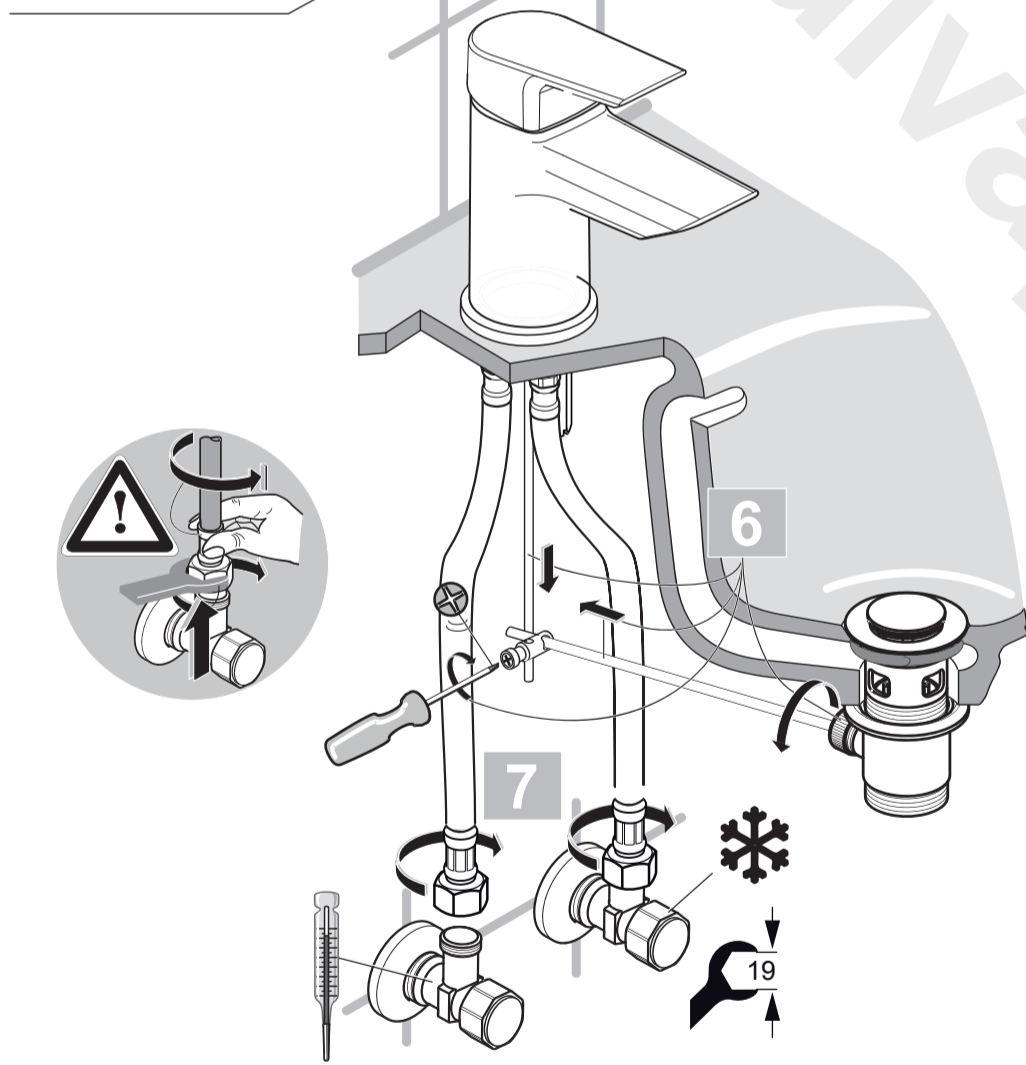

www.idealstandardinternational.com

	P	bar		MAX. 10		5		Q	(3 bar)
	T	°C		MAX. 80		65		l/min	5