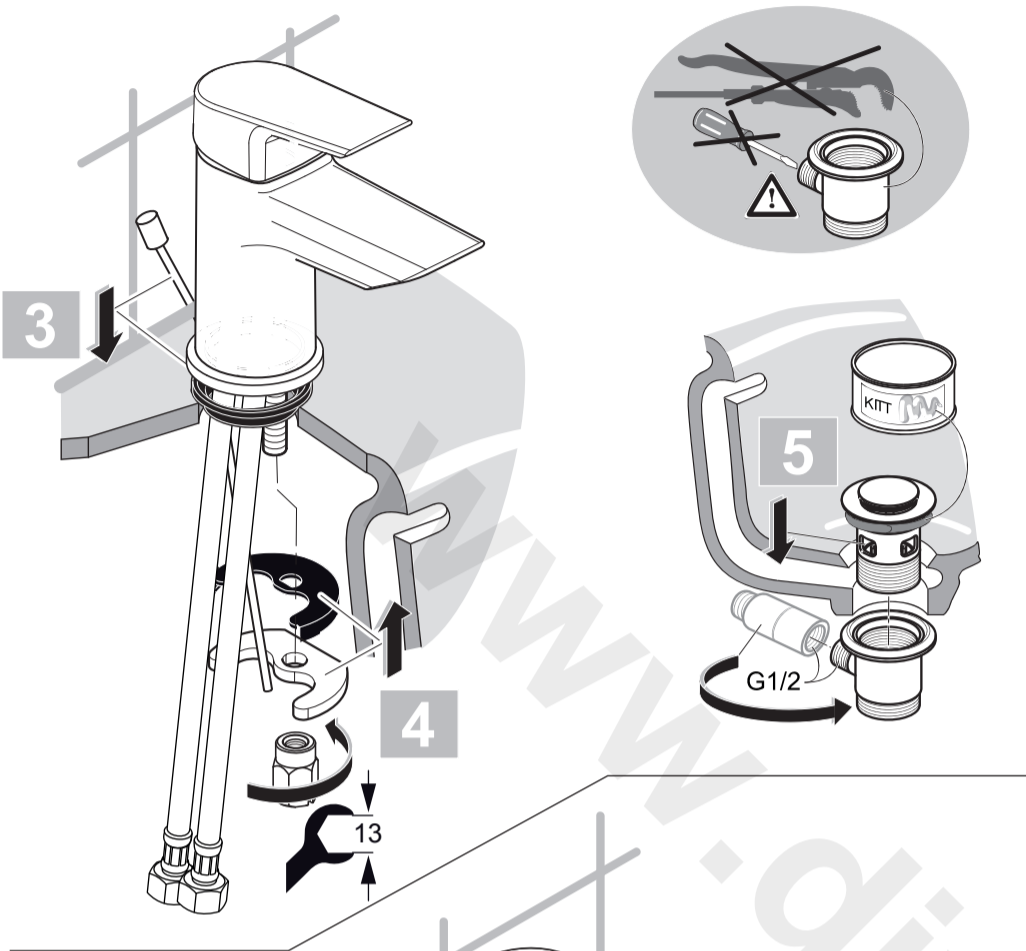

www.idealstandardinternational.com

	P	bar		MAX. 10		5		Q	(3 bar)
	T	°C		MAX. 80		65		l/min	5