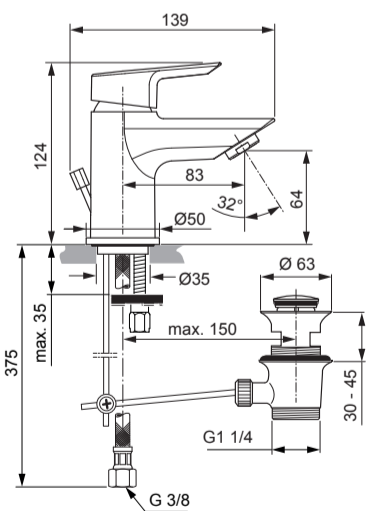

A6567
A6569