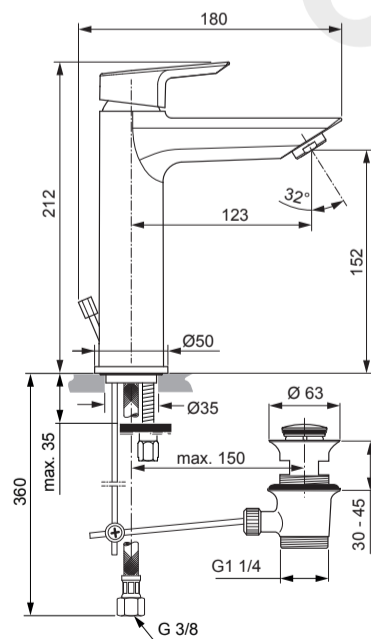

A6564
A6565