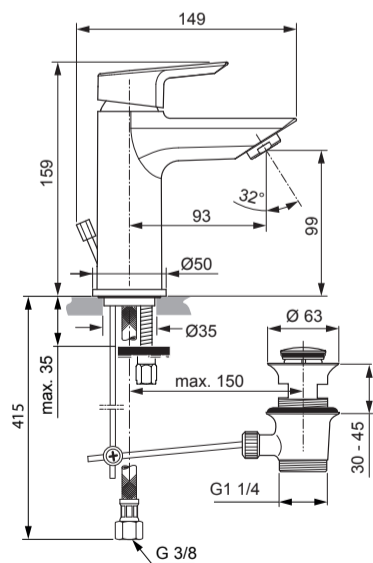

A6558
A6560