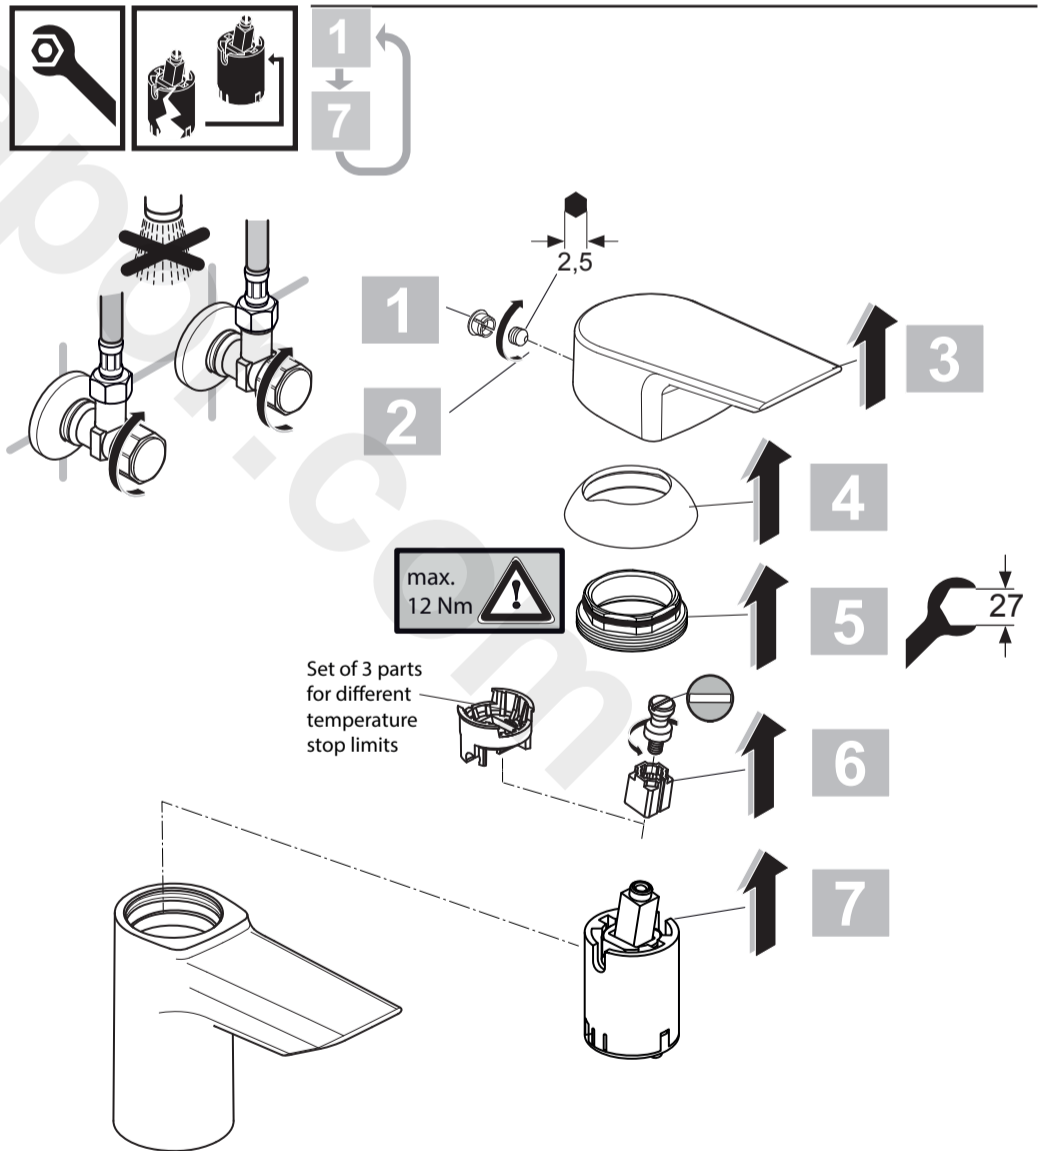

www.idealstandardinternational.com

	P	bar		MAX. 10		5		Q	(3 bar)
	T	°C		MAX. 80		65		l/min	5