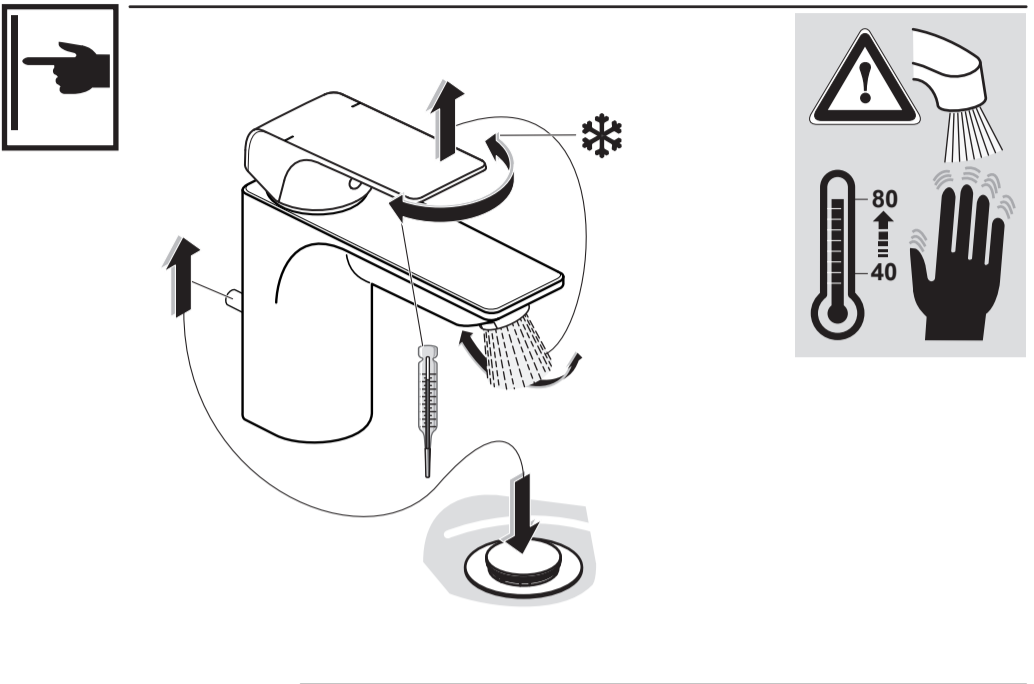

www.idealstandardinternational.com

	P	bar	MIN. 0.1		MAX. 5	P 0.2 bar		Q 6.9 l/min
	T	°C	MAX. 80		65 55	P 3.0 bar		Q 4.7 l/min