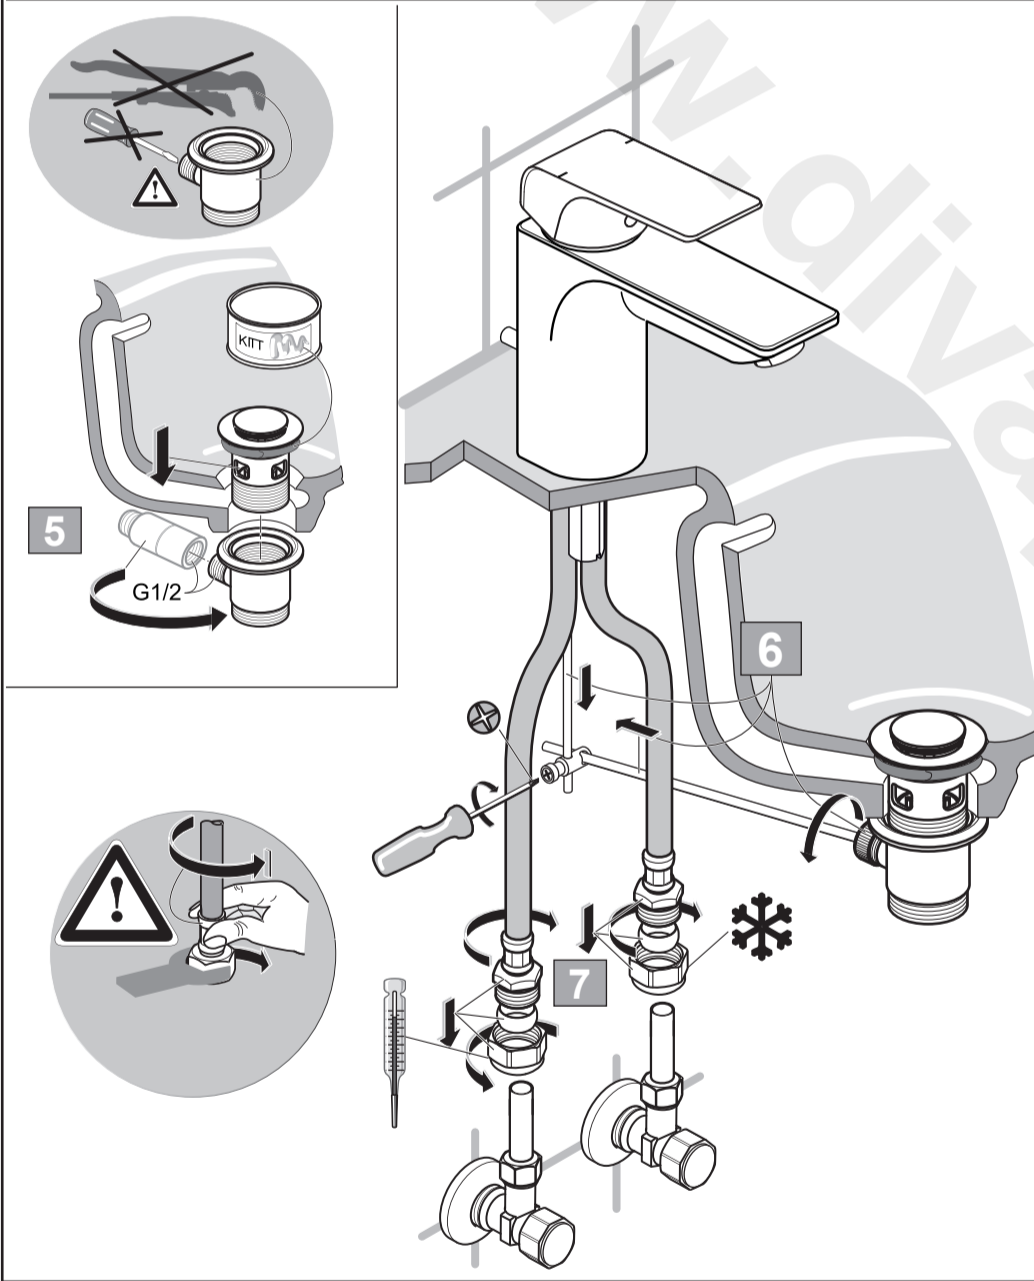

Pos.	Part No.
1	A 860 959 AA
2	A 860 603 NU
3	B 960 473 AA
4	A 963 372 NU
5	F 960 874 AA
6	A 961 667 NU
8	A 962 715 NU
9	A 962 716 NU
11	A 962 848 NU
12	A 963 495 NU
15	F 960 876 AA
15a	A 963 681 AA
17	B 960 432 NU
18	A 962 341 AA
19	A 960 485 NU
20	A 961 172 NU
21	B 960 853 AA

www.idealstandardinternational.com

	P	bar	MIN. 0.1		MAX. 5	P 0.2 bar		Q 6.9 l/min
	T	°C	MAX. 80		65 55	P 3.0 bar		Q 4.7 l/min