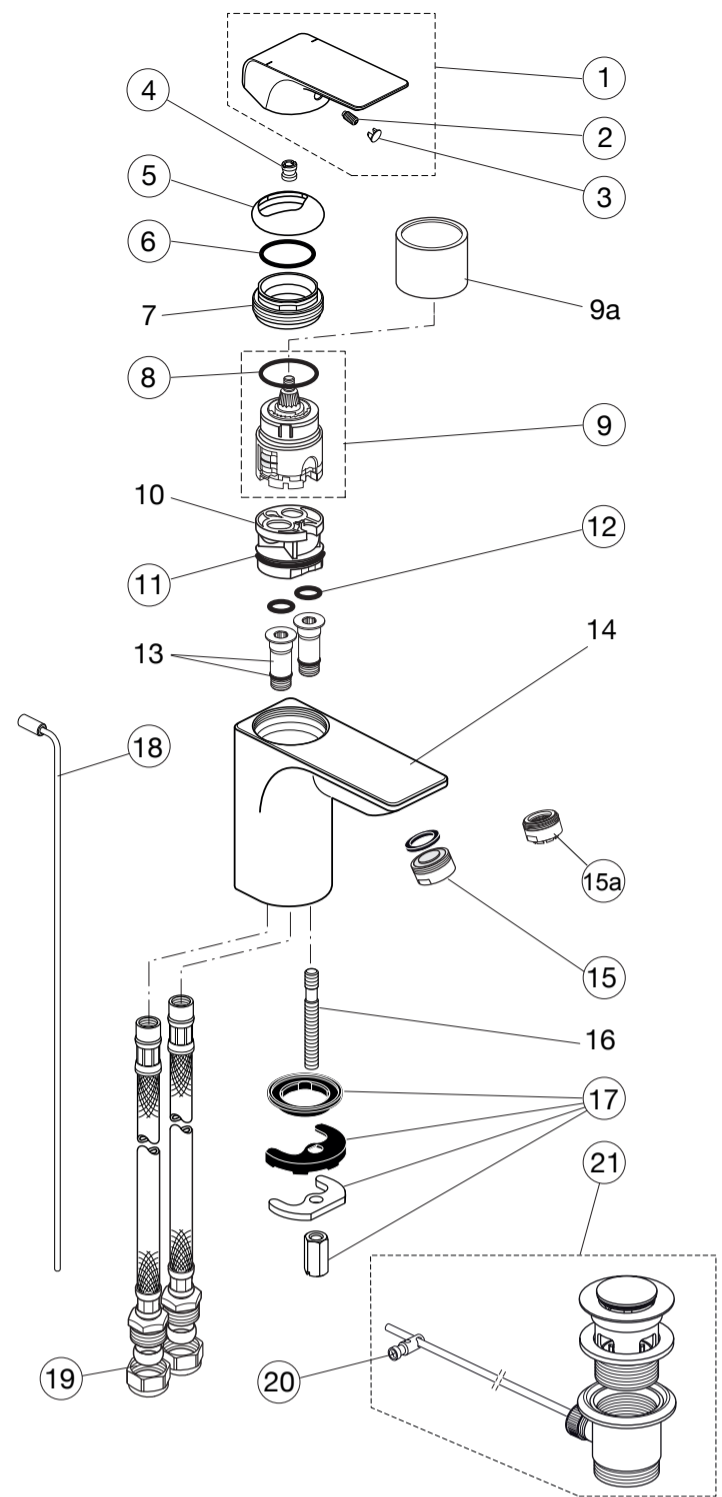

Spare Parts / Ersatzteile / Pièces de recharge / Pezzi di Ricambio / Piezas de requesto /
 Parte de reposição / Reserveonderdelen / Reservdelar / Reservedeler / Varaosat /
 Vraosat / Varahlutir / Ανταλλακτικά / Yedek Parçalar / Náhradní díly / Náhradné diely /
 Nadomestni deli / Резервни части / Запчасти / Części Zapasowe / Piese de schimb /
 Rendelhető alkatrészek / Запасні частини / Reservni delovi / Резервни делови /
 Резервни делови / Atsarginių dalių / Tellitavad varuosad / Rezervju daļi

Pos.	Part No.
1	A 860 959 AA
2	A 860 603 NU
3	B 960 473 AA
4	A 963 372 NU
5	F 960 874 AA
6	A 961 667 NU
8	A 962 715 NU
9	A 962 716 NU
11	A 962 848 NU
12	A 963 495 NU
15	F 960 876 AA
15a	A 963 681 AA
17	B 960 432 NU
18	A 962 341 AA
19	A 960 485 NU
20	A 961 172 NU
21	B 960 853 AA

www.idealstandardinternational.com

	P	bar	MIN. 0.1		MAX. 5	P 0.2 bar		Q 6.9 l/min
	T	°C	MAX. 80		65 55	P 3.0 bar		Q 4.7 l/min