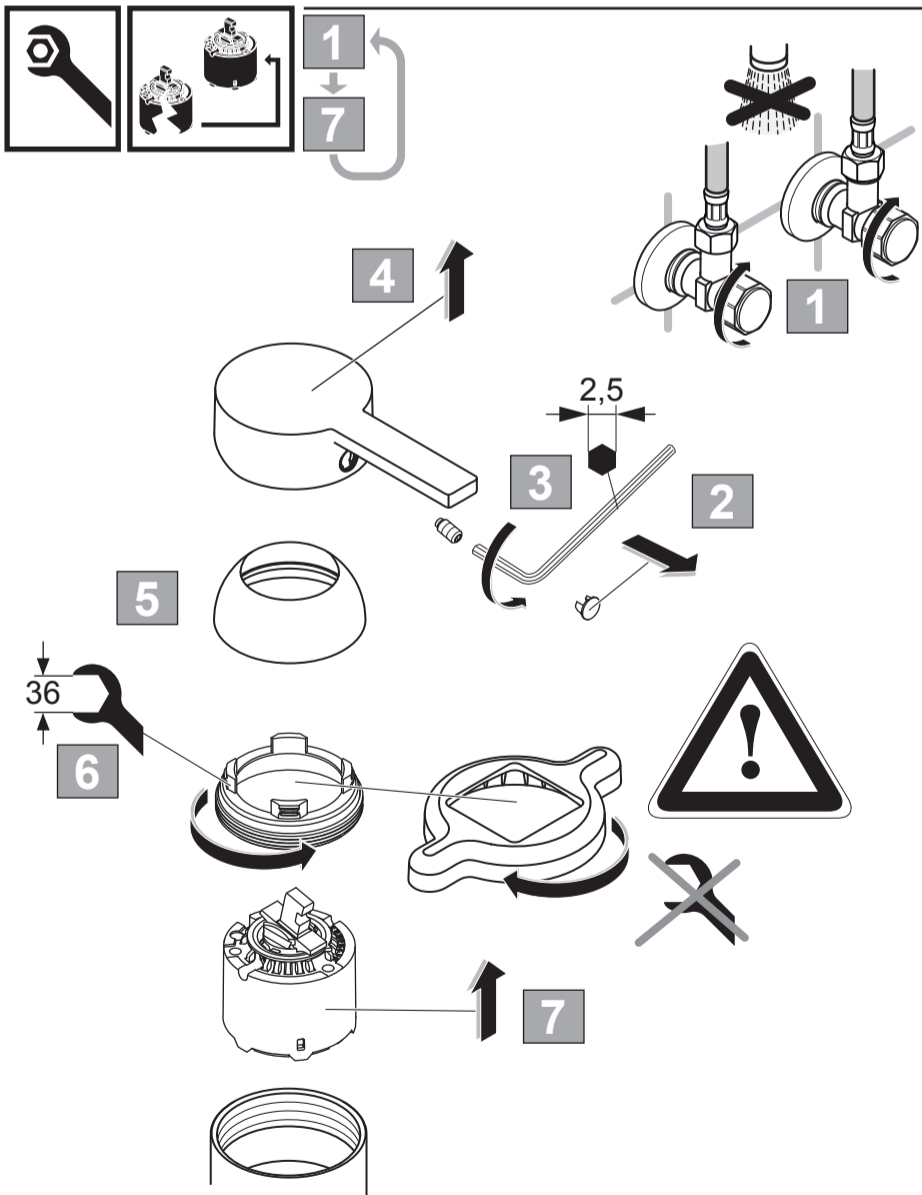

Spare Parts / Ersatzteile / Pièces de recharge / Pezzi di Ricambio / Piezas de requesto /
 Parte de reposição / Reserveonderdelen / Reservdelar / Reservedeler / Varaosat /
 Vraosat / Varahlutir / Ανταλλακτικά / Yedek Parçalar / Náhradní díly / Náhradné diely /
 Nadomestni deli / Резервни части / Запчасти / Części Zapasowe / Piese de schimb
 / Rendelhető alkatrészek / Зпасні частини / Reservni delovi / Резервни делови /
 Резервни делови / Atsarginių dalių / Tellitavad varuosad / Rezervju daļu

Pos.	Part No.
1	A 861 003 AA
2	A 963 309 NU
3	B 960 473 AA
4	A 963 186 AA
6	A 960 500 NU
9	A 960 331 NU*
10	H 960 294 NU*
11	A 860 901 AA
12	A 860 919 AA
13	F 961 021 NU
14	A 963 026 NU
16	H 960 987 NU
19	A 963 287 AA
20	A 962 823 NU
21	H 960 185 NU
22	H 960 440 AA
23	H 960 279 NU*
24	H 960 441 NU
25	A 861 004 NU
27	A 960 239 NU
28	A 860 991 AA

	P	bar		MAX. 10		5		Q	(3 bar)
	T	°C		MAX. 80		65		I/min	8
						55			