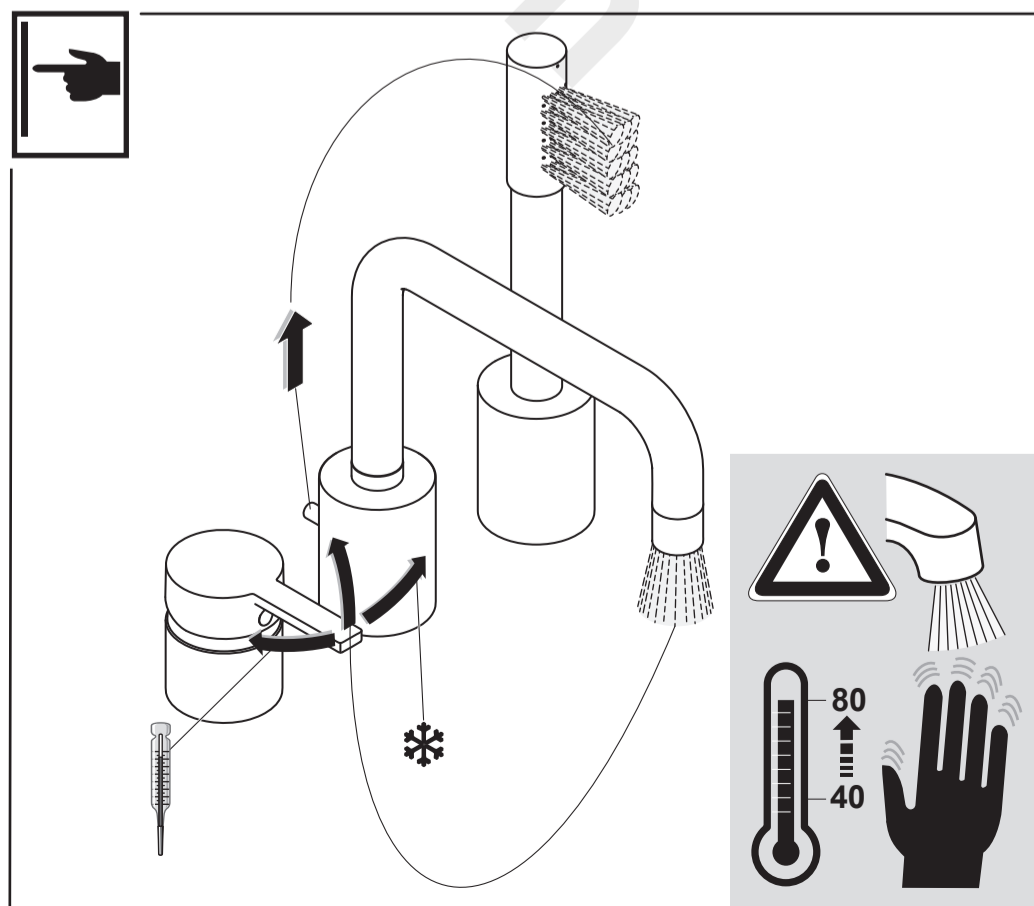

	P	bar		MAX. 10		5		Q	(3 bar)
	T	°C		MAX. 80		65			l/min
						55			20,5