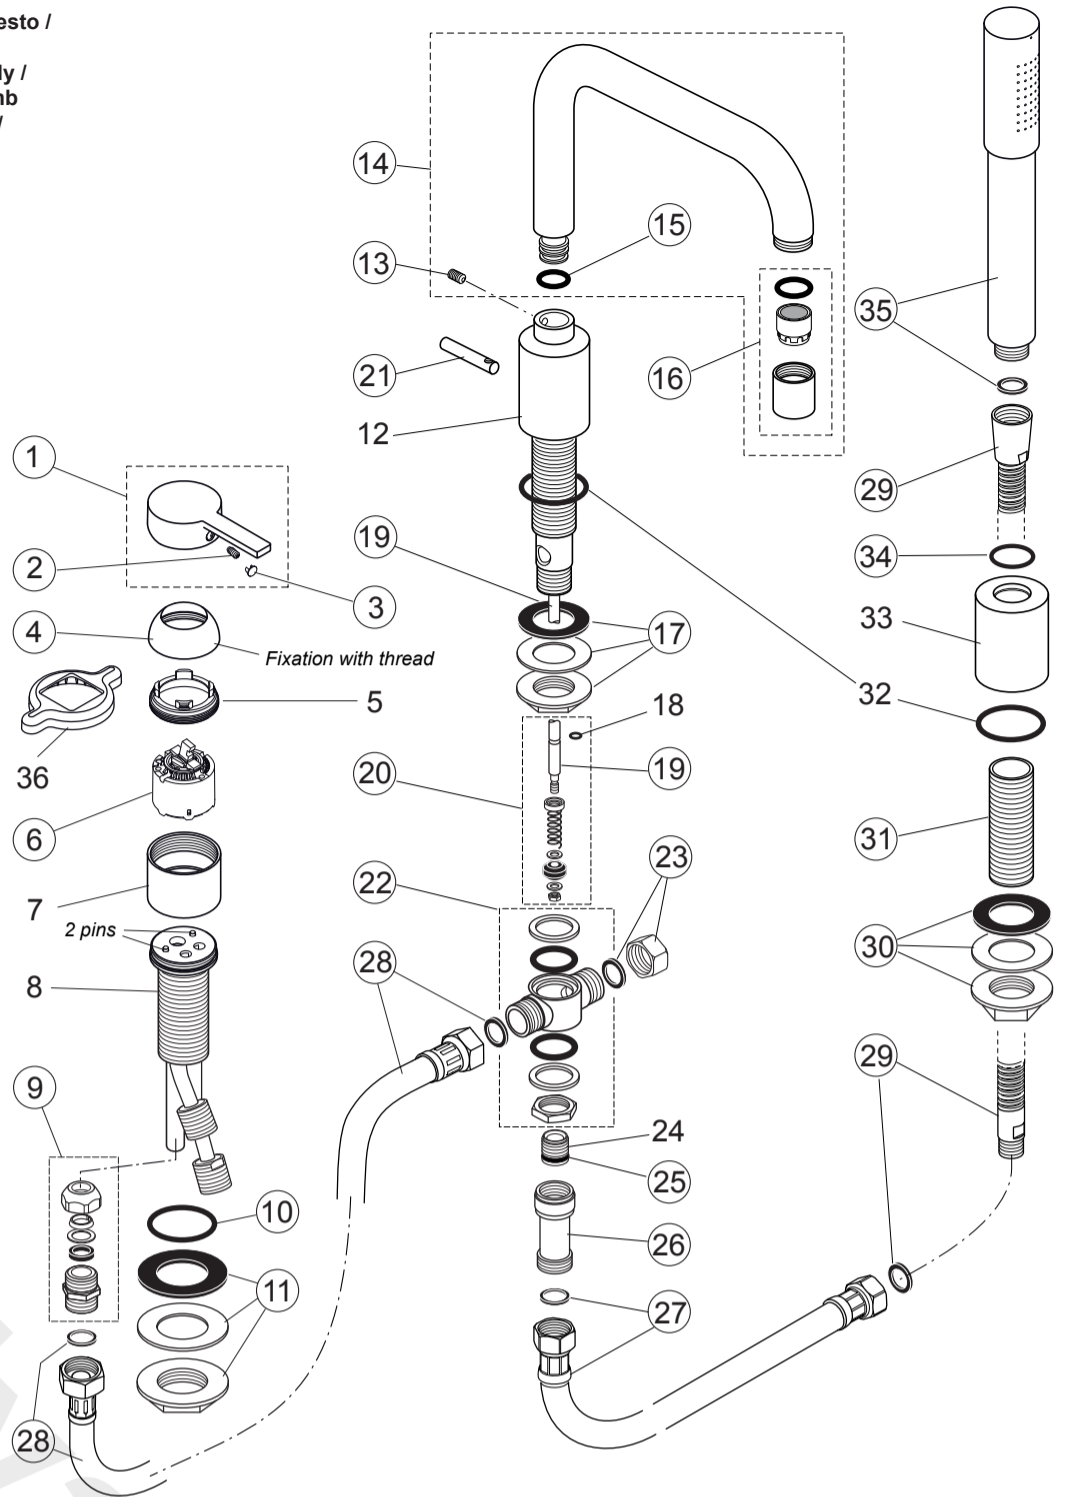

Spare Parts / Ersatzteile / Pièces de recharge / Pezzi di Ricambio / Piezas de requesto /
 Parte de reposição / Reserveonderdelen / Reservdelar / Reservedeler / Varaosat /
 Vraosat / Varahlutir / Ανταλλακτικά / Yedek Parçalar / Náhradní díly / Náhradné diely /
 Nadomestni deli / Резервни части / Запчасти / Części Zapasowe / Piese de schimb
 / Rendelhető alkatrészek / Заласні частини / Reservni delovi / Резервни делови /
 Резервни делови / Atsarginių dalių / Tellitavad varuosad / Rezervju daļu

Pos.	Part No.
1	A 960 753 AA
2	A 963 309 NU
3	B 960 473 AA
4	A 963 186 AA
6	A 960 500 NU
9	H 960 264 NU
10	A 960 331 NU
11	H 960 294 NU
13	A 962 041 NU
14	H 961 618 AA
15	A 961 111 NU
16	H 960 375 AA
17	H 960 279 NU
19	H 960 439 AA
20	H 960 534 NU
21	H 960 661 AA
22	H 960 128 NU
23	H 960 062 NU
25	H 960 896 NU*
26	H 960 184 NU
27	H 960 185 NU
28	H 960 476 NU
29	H 960 440 AA
30	H 960 279 NU
31	H 960 441 NU
34	A 960 239 NU
35	F 960 900 AA

	P	bar		MAX. 10		5		Q	(3 bar)
	T	°C		MAX. 80		65			l/min
						55			20,5