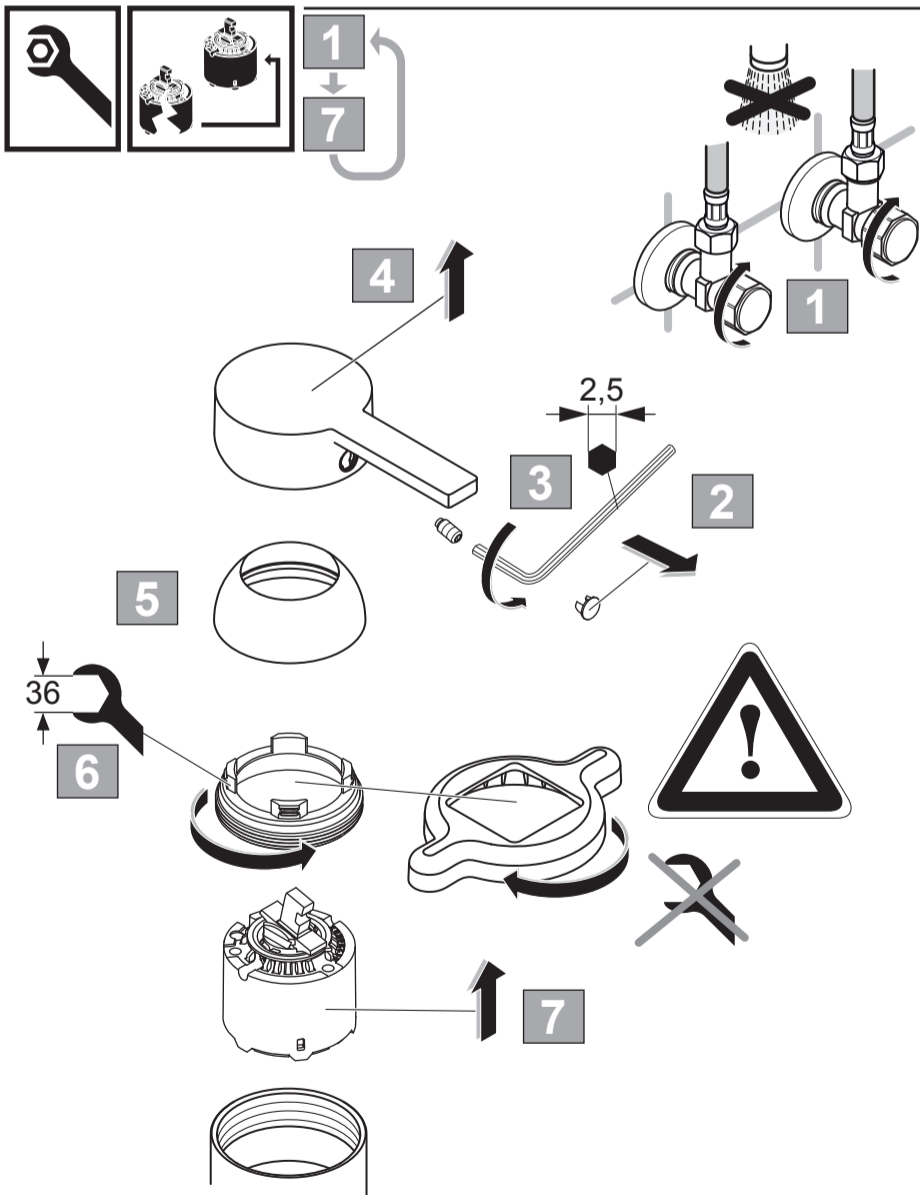

Spare Parts / Ersatzteile / Pièces de recharge / Pezzi di Ricambio / Piezas de requesto /
 Parte de reposição / Reserveonderdelen / Reservdelar / Reservedeler / Varaosat /
 Vraosat / Varahlutir / Ανταλλακτικά / Yedek Parçalar / Náhradní díly / Náhradné diely /
 Nadomestni deli / Резервни части / Запчасти / Części Zapasowe / Piese de schimb
 / Rendelhető alkatrészek / Заласні частини / Reservni delovi / Резервни делови /
 Резервни делови / Atsarginių dalių / Tellitavad varuosad / Rezervju daļu

Pos.	Part No.
1	A 960 753 AA
2	A 963 309 NU
3	B 960 473 AA
4	A 963 186 AA
6	A 960 500 NU
9	H 960 264 NU
10	A 960 331 NU
11	H 960 294 NU
13	A 962 041 NU
14	H 961 618 AA
15	A 961 111 NU
16	H 960 375 AA
17	H 960 279 NU
19	H 960 439 AA
20	H 960 534 NU
21	H 960 661 AA
22	H 960 128 NU
23	H 960 062 NU
25	H 960 896 NU*
26	H 960 184 NU
27	H 960 185 NU
28	H 960 476 NU
29	H 960 440 AA
30	H 960 279 NU
31	H 960 441 NU
34	A 960 239 NU
35	F 960 900 AA

	P	bar		MAX. 10		5		Q	(3 bar)
	T	°C		MAX. 80		65			l/min
						55			20,5