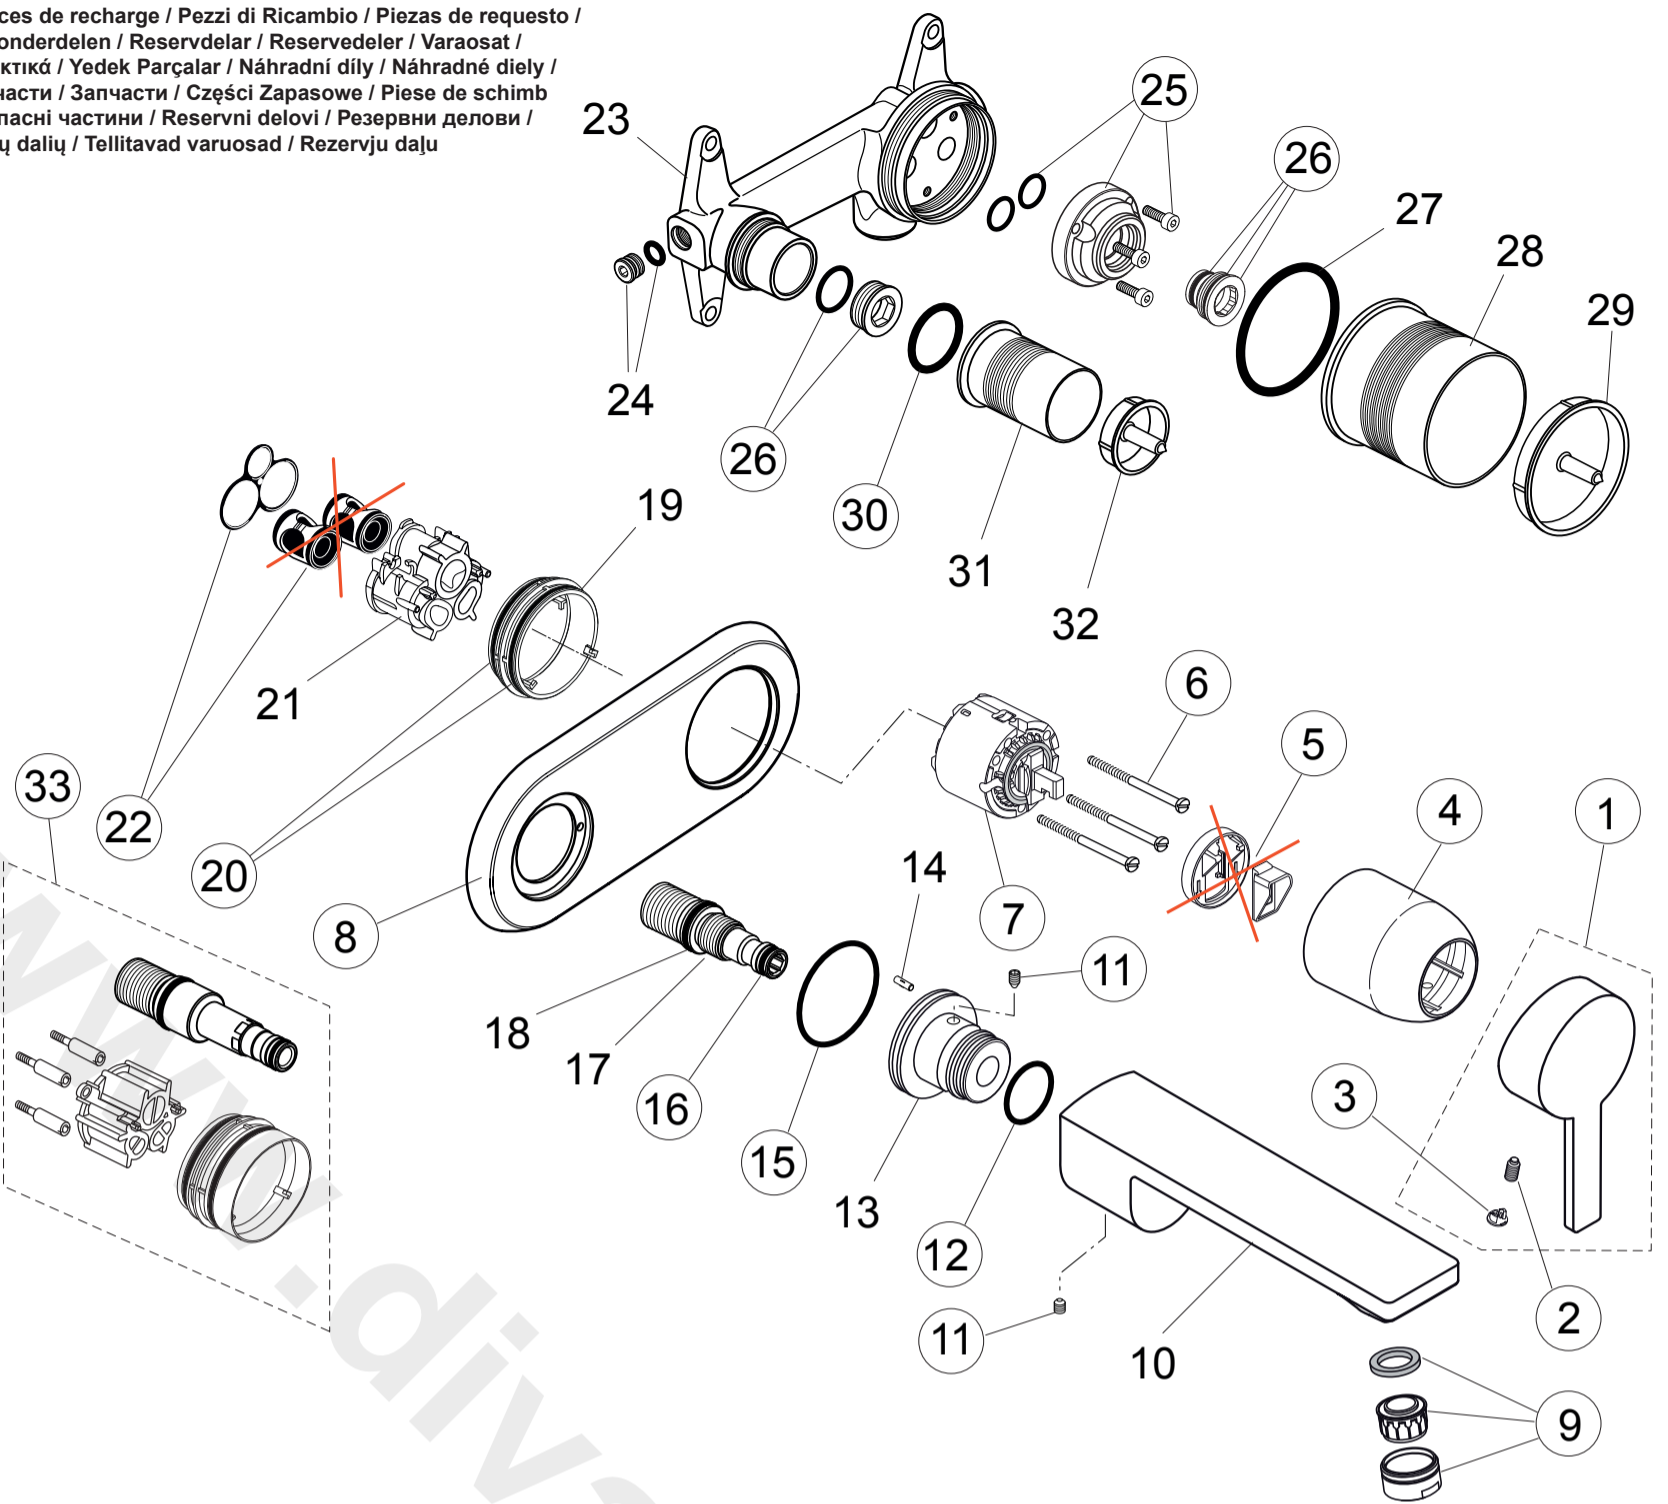

Pos.	Part No.
1	A 960 753 AA
2	A 963 309 NU
3	B 960 473 AA
4	A 963 571 AA
6	A 963 783 NU
7	A 960 500 NU
8	A 861 002 AA
9	F 960 876 AA
11	A 860 691 NU
12	A 960 071 NU
15	A 961 863 NU
16	A 963 495 NU
20	A 963 526 NU
22	A 963 524 NU
25	F 960 881 NU
26	A 963 548 NU
30	A 860 845 NU
33	F 960 866 NU

<b>P</b>	bar	0,5	MAX. 10	5	<b>Q</b> (3 bar)
<b>T</b>	°C	MAX. 80	65	55	l/min
					5