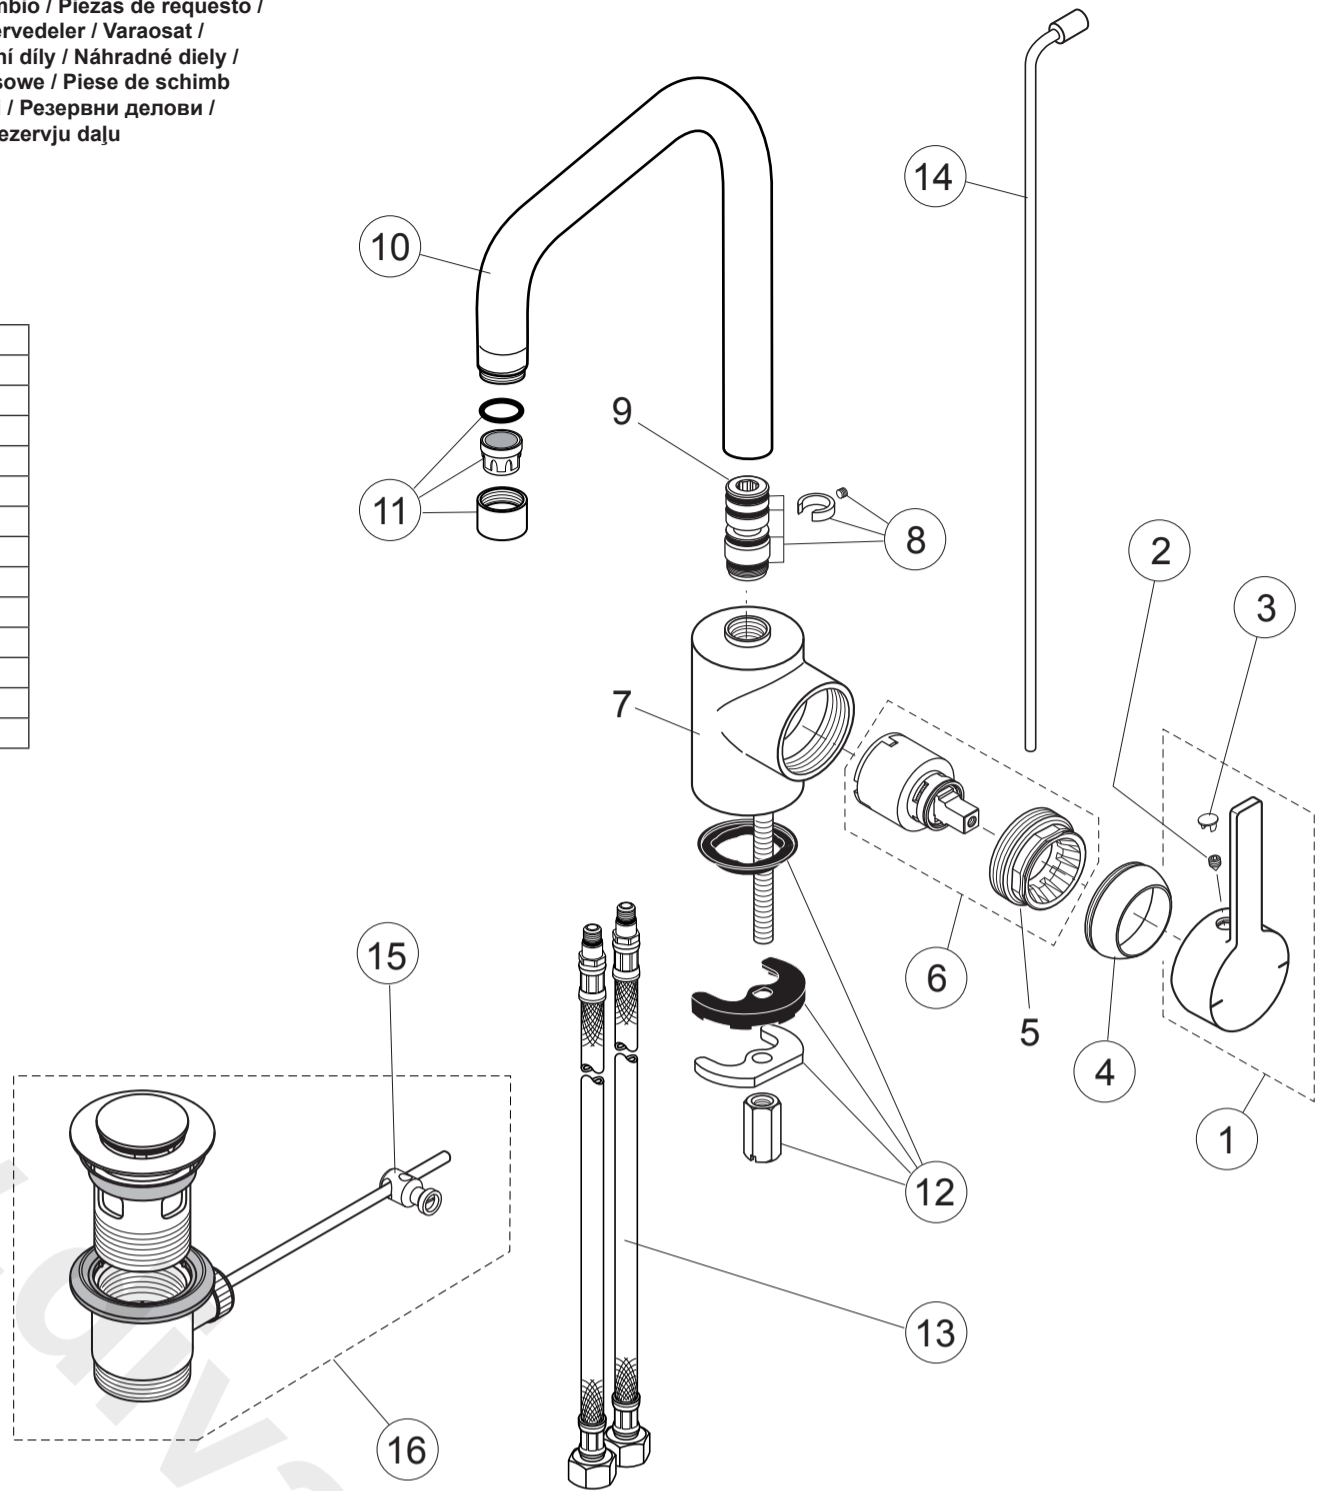

Pos.	Part No.
1	A 960 717 AA
2	A 963 667 NU
3	B 960 473 AA
4	A 960 731 AA
6	A 860 114 NU
8	F 960 033 NU
10	F 960 222 AA
11	F 960 231 AA
12	A 962 357 NU
13	A 963 600 NU
14	A 960 737 AA
15	A 961 172 NU
16	A 961 230 AA

www.idealstandardinternational.com

	P	bar		MAX. 10		5		Q (3 bar)
	T	°C		MAX. 80		65 40		l/min 8,5