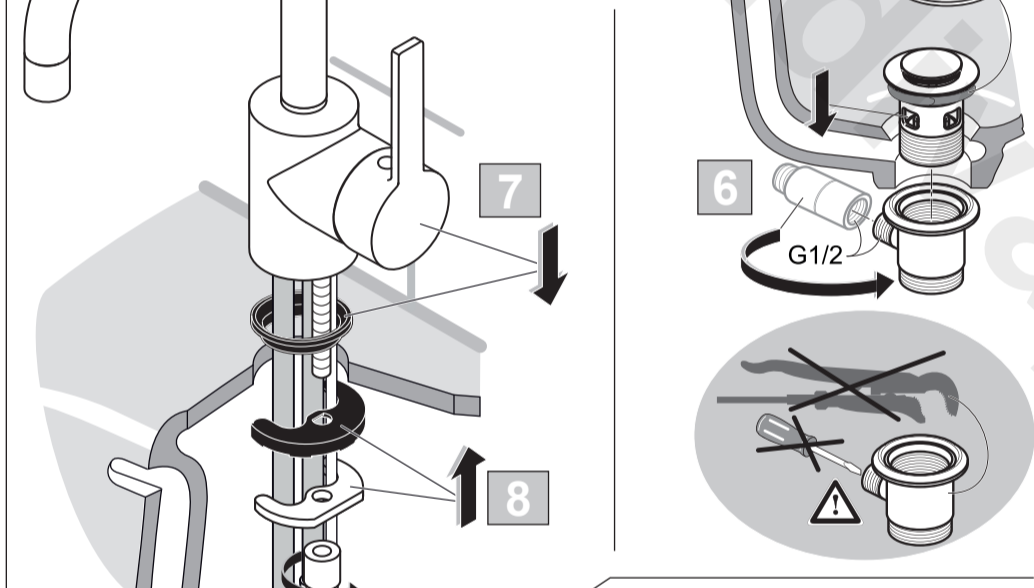

www.idealstandardinternational.com

	P	bar		MAX. 10		5		Q (3 bar)
	T	°C		MAX. 80		65 40		l/min 8,5