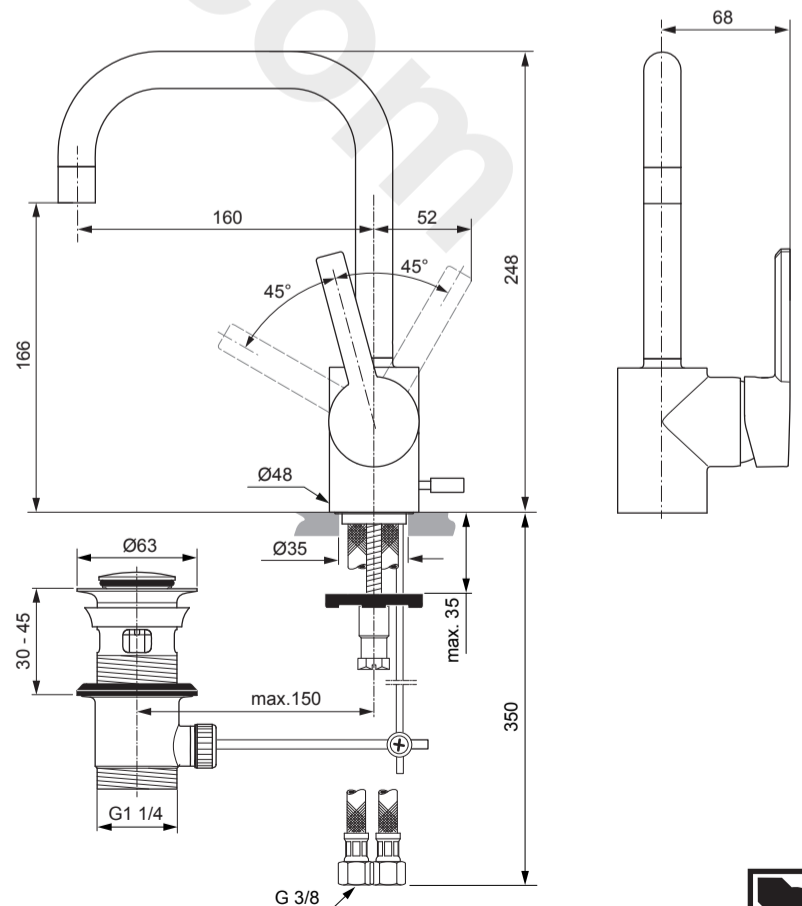

Spare Parts / Ersatzteile / Pièces de recharge / Pezzi di Ricambio / Piezas de requesto /
Parte de reposição / Reserveonderdelen / Reservdelar / Reservedeler / Varaosat /
Vraosat / Varahlutir / Ανταλλακτικά / Yedek Parçalar / Náhradní díly / Náhradné diely /
Nadomestni deli / Резервни части / Запчасти / Części Zapasowe / Piese de schimb
/ Rendelhető alkatrészek / Зпасні частини / Reservni delovi / Резервни делови /
Резервни делови / Atsarginių dalių / Tellitavad varuosad / Rezervju daļu

Pos.	Part No.
1	A 960 717 AA
2	A 963 667 NU
3	B 960 473 AA
4	A 960 731 AA
6	A 860 114 NU
8	F 960 033 NU
10	F 960 222 AA
11	F 960 231 AA
12	A 962 357 NU
13	A 963 600 NU
14	A 960 737 AA
15	A 961 172 NU
16	A 961 230 AA

sottini

CAINE
A 6507 .. A 6508 ..

0116 / A 868 064
(+ A 866 385)
Made in Germany

A 6507 ..

Ideal Standard International NV
Corporate Village - Gent Building
Da Vincilaan 2
1935 Zaventem
Belgium

www.idealstandardinternational.com