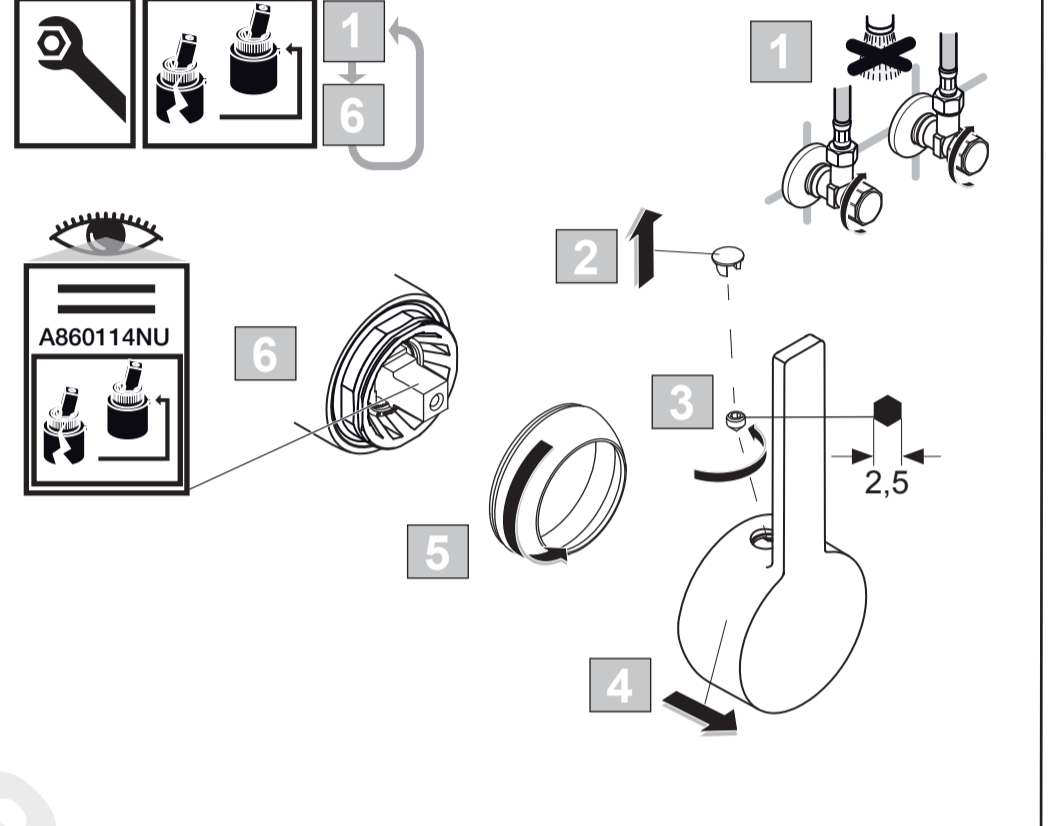

www.idealstandardinternational.com

	P	bar		MAX. 10		5		Q (3 bar)
	T	°C		MAX. 80		65 40		l/min 8,5