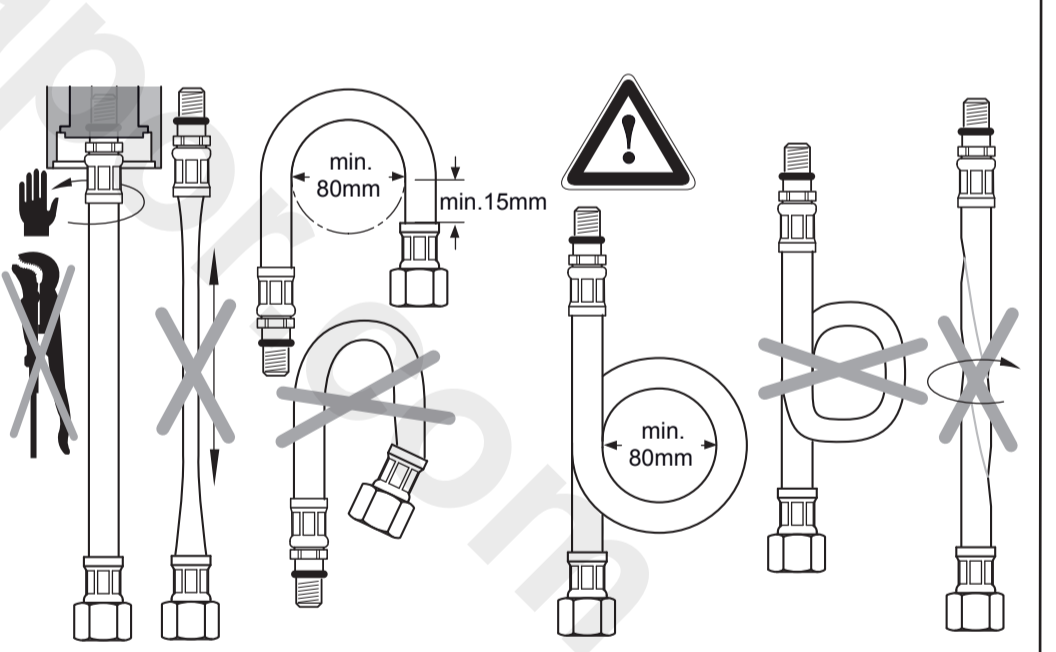

www.idealstandardinternational.com

	P	bar		MAX. 10		5		Q (3 bar)
	T	°C		MAX. 80		65 40		l/min 8,5