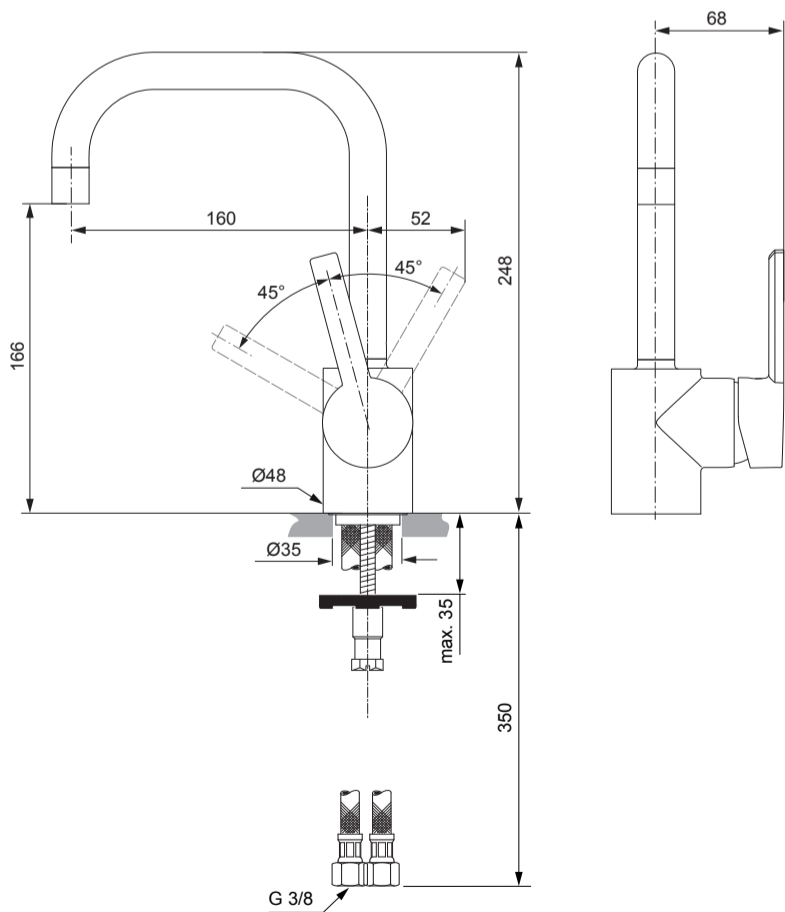

Spare Parts / Ersatzteile / Pièces de recharge / Pezzi di Ricambio / Piezas de requesto /
Parte de reposição / Reserveonderdelen / Reservdelar / Reservedeler / Varaosat /
Vraosat / Varahlutir / Ανταλλακτικά / Yedek Parçalar / Náhradní díly / Náhradné diely /
Nadomestni deli / Резервни части / Запчасти / Części Zapasowe / Piese de schimb
/ Rendelhető alkatrészek / Зпасні частини / Reservni delovi / Резервни делови /
Резервни делови / Atsarginių dalių / Tellitavad varuosad / Rezervju daļu

Pos.	Part No.
1	A 960 717 AA
2	A 963 667 NU
3	B 960 473 AA
4	A 960 731 AA
6	A 860 114 NU
8	F 960 033 NU
10	F 960 222 AA
11	F 960 231 AA
12	A 962 357 NU
13	A 963 600 NU
14	A 960 737 AA
15	A 961 172 NU
16	A 961 230 AA

sottini

CAINE
A 6507 .. A 6508 ..

0116 / A 868 064
(+ A 866 385)
Made in Germany

A 6508 ..

Ideal Standard International NV
Corporate Village - Gent Building
Da Vincilaan 2
1935 Zaventem
Belgium

www.idealstandardinternational.com