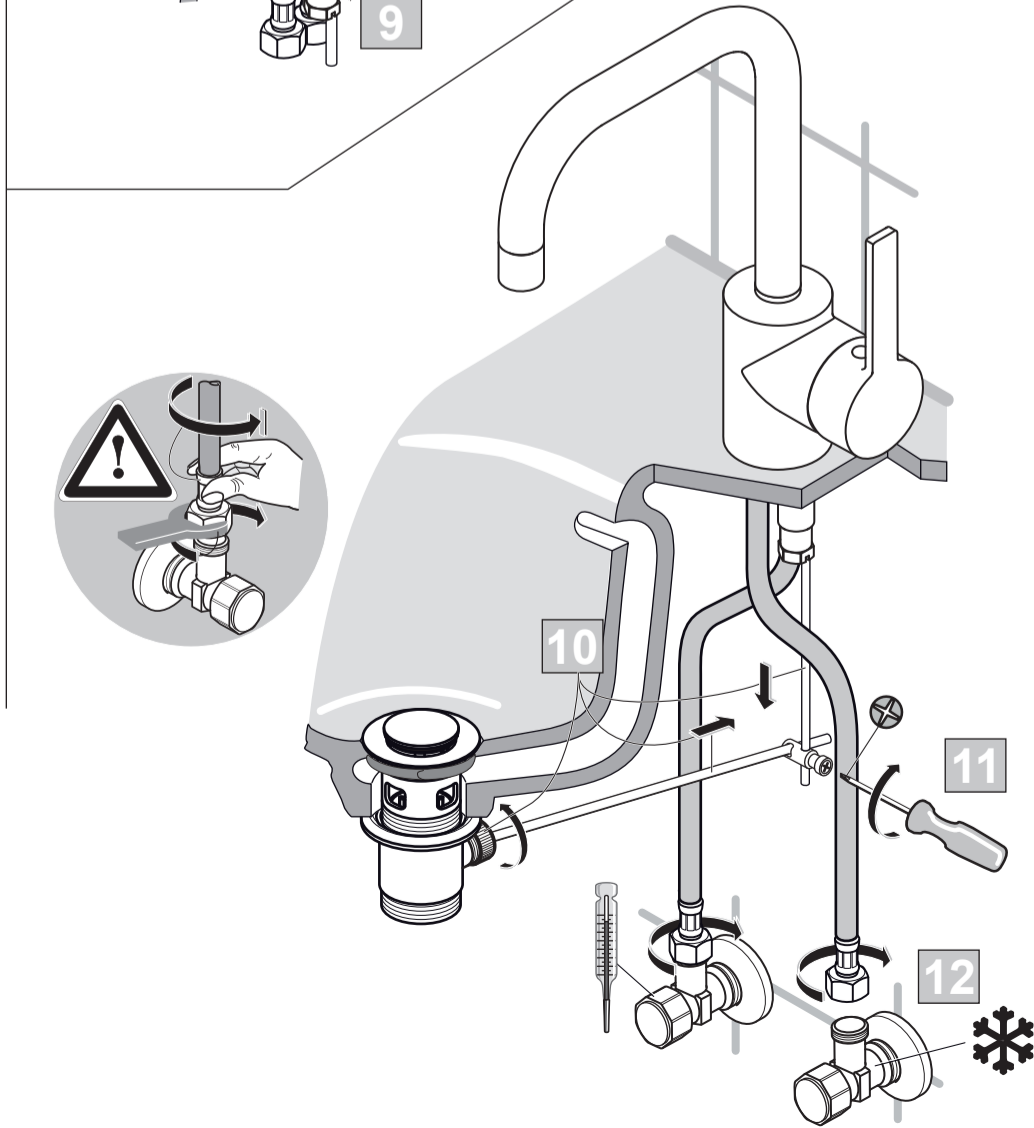

www.idealstandardinternational.com

	P	bar		MAX. 10		5		Q (3 bar)
	T	°C		MAX. 80		65 40		l/min 8,5