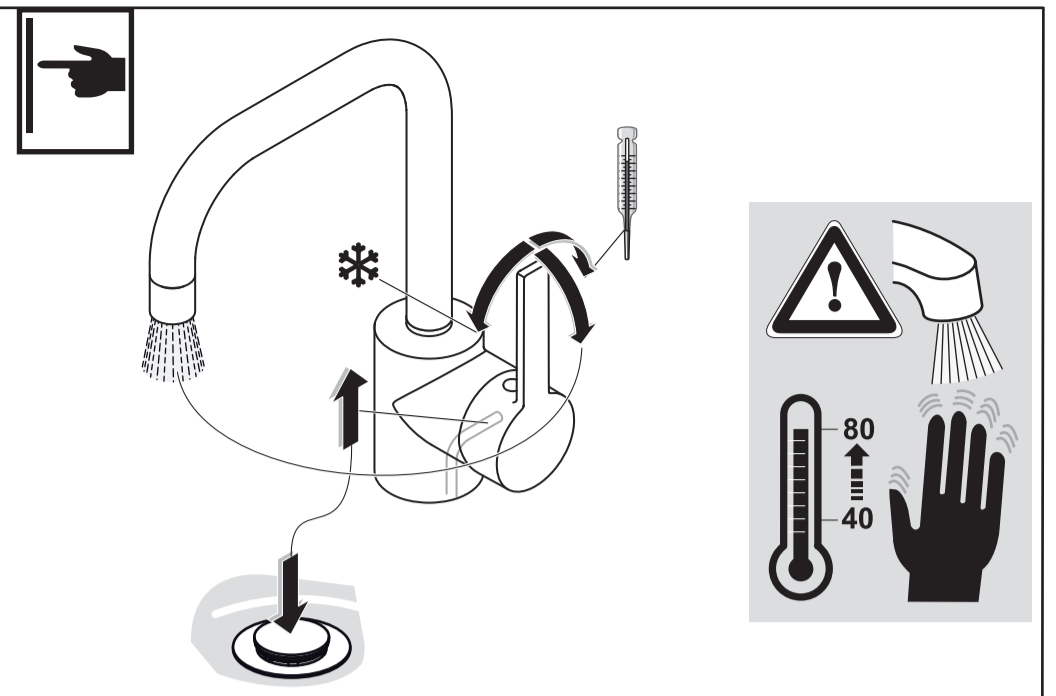

www.idealstandardinternational.com

	P	bar		MAX. 10		5		Q (3 bar)
	T	°C		MAX. 80		65 40		l/min 8,5