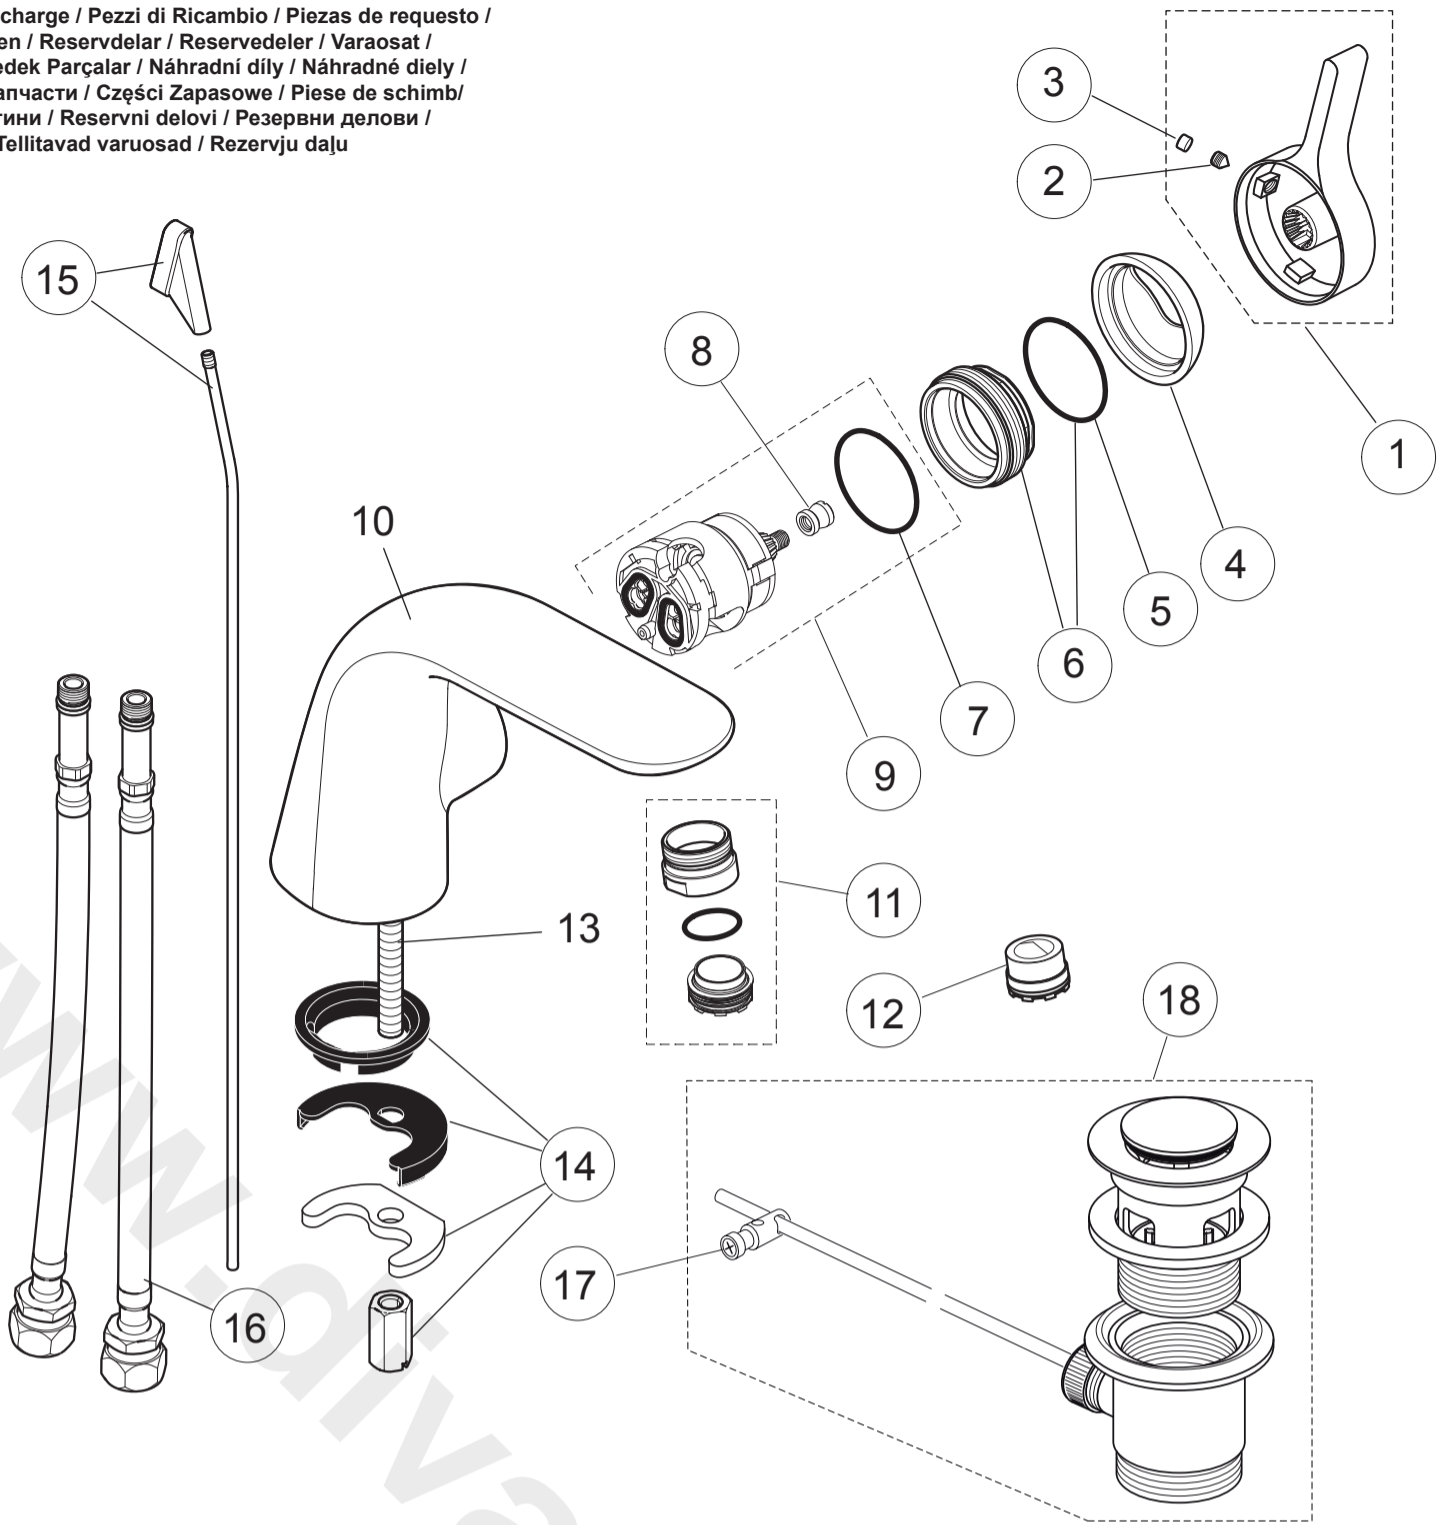

Pos.	Part No.
1	A 860 962 AA
2	A 963 667 NU
3	A 963 751 NU
4	A 961 485 AA
5	A 961 667 NU
6	N 960 019 AA
7	A 962 715 NU
8	A 963 372 NU
9	A 962 985 NU
11	A 962 080 AA
12	A 962 079 NU
14	A 960 001 NU
15	A 962 081 AA
16	A 962 082 NU
17	A 963 404 NU
18	A 961 230 AA

www.idealstandardinternational.com

	P bar	0,5	MAX. 10	5		Q (3 bar)
	T °C		MAX. 80	65		l/min 5