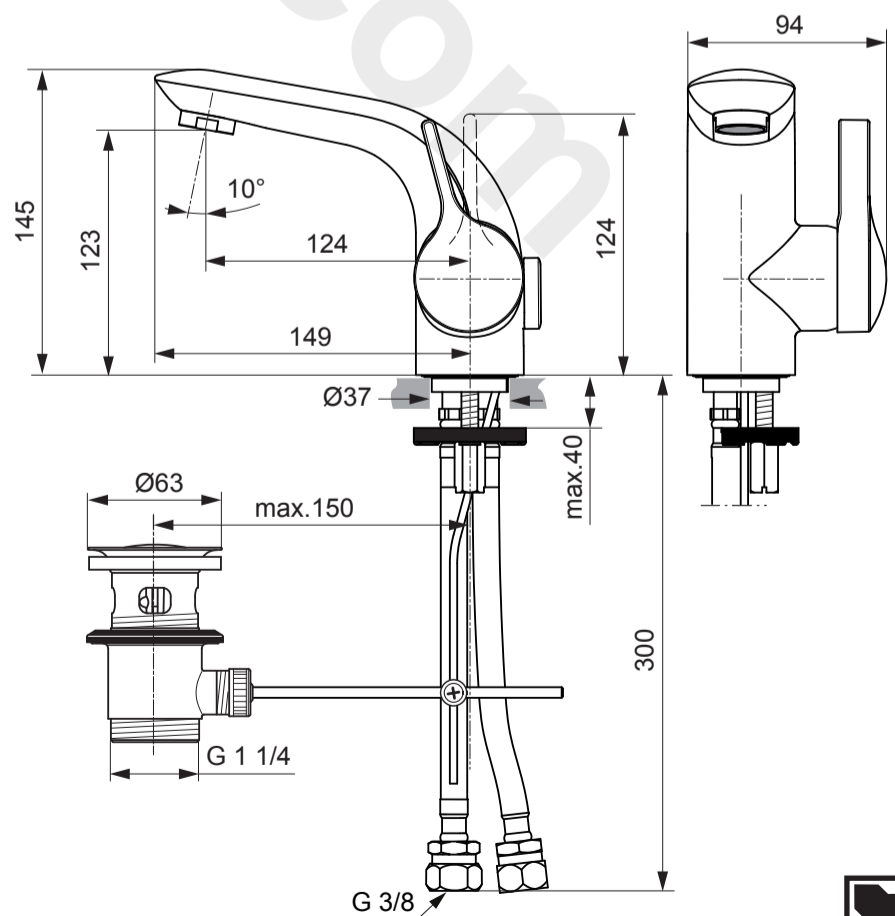

Spare Parts / Ersatzteile / Pièces de recharge / Pezzi di Ricambio / Piezas de requesto /
Parte de reposição / Reserveonderdelen / Reservdelar / Reservedeler / Varaosat /
Vraosat / Varahlutir / Ανταλλακτικά / Yedek Parçalar / Náhradní díly / Náhradné diely /
Nadomestni deli / Резервни части / Запчасти / Części Zapasowe / Piese de schimb /
Rendelhető alkatrészek / Запасні частини / Reservní deloví / Резервни делови /
Резервни делови / Atsarginių dalių / Tellitavad varuosad / Rezervnyu daju

Pos.	Part No.
1	A 860 962 AA
2	A 963 667 NU
3	A 963 751 NU
4	A 961 485 AA
5	A 961 667 NU
6	N 960 019 AA
7	A 962 715 NU
8	A 963 372 NU
9	A 962 985 NU
11	A 962 080 AA
12	A 962 079 NU
14	A 960 001 NU
15	A 962 081 AA
16	A 962 082 NU
17	A 963 404 NU
18	A 961 230 AA

sottini

Paglia
A 6493 .. A 6494 ..

0116 / A 868 019
(+ A 866 385)
Made in Germany

A 6493 ..

Ideal Standard International NV
Corporate Village - Gent Building
Da Vincilaan 2
1935 Zaventem
Belgium

www.idealstandardinternational.com