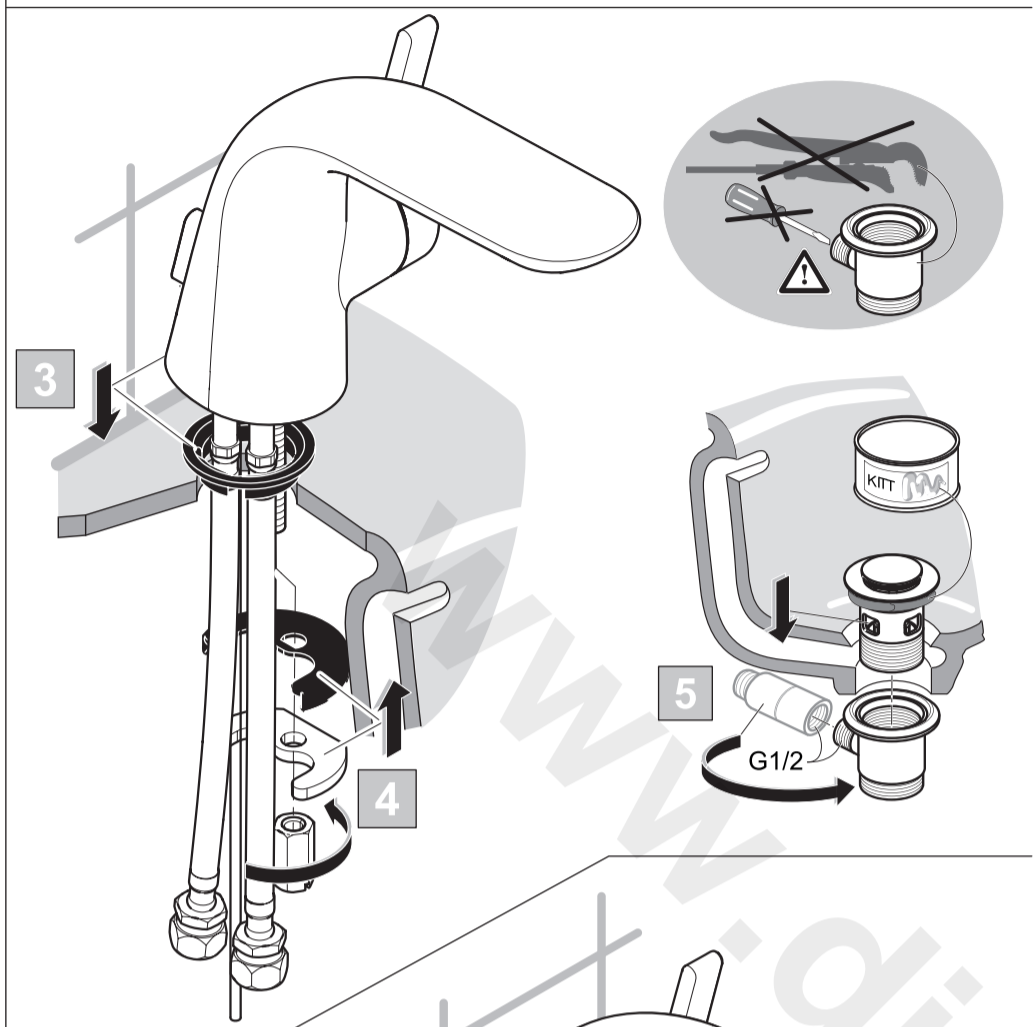

www.idealstandardinternational.com

	P bar	0,5	MAX. 10	5		Q (3 bar)
	T °C		MAX. 80	65		l/min 5