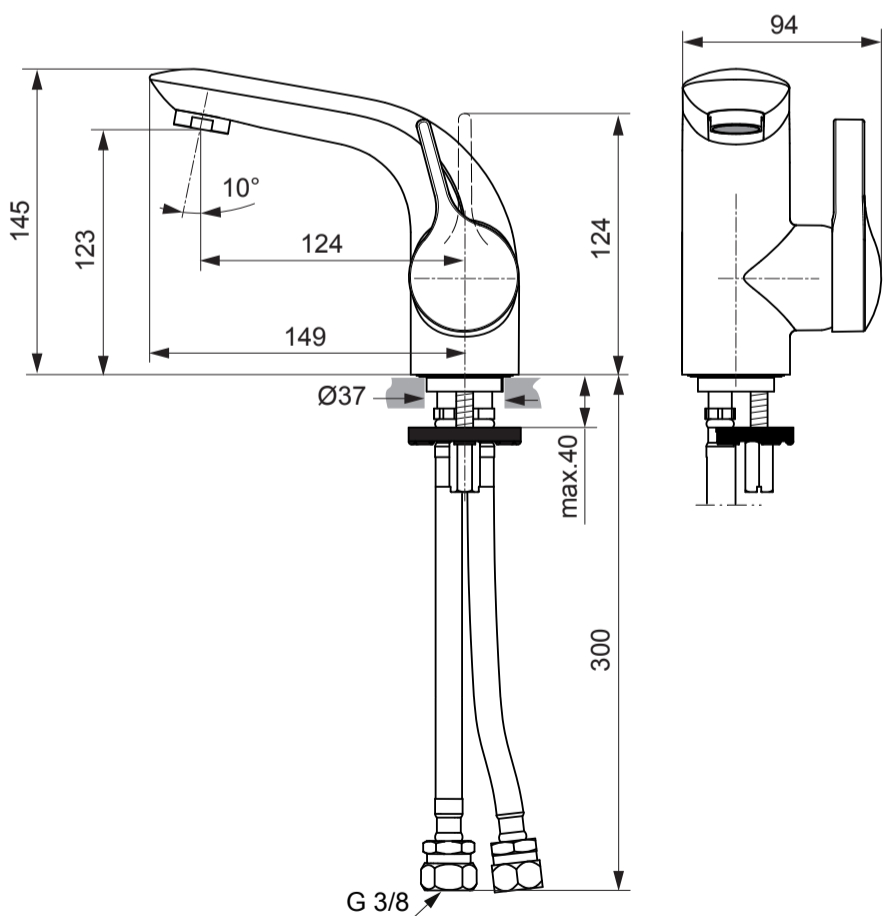

Spare Parts / Ersatzteile / Pièces de recharge / Pezzi di Ricambio / Piezas de requesto /
Parte de reposição / Reserveonderdelen / Reservdelar / Reservedeler / Varaosat /
Vraosat / Varahlutir / Ανταλλακτικά / Yedek Parçalar / Náhradní díly / Náhradné diely /
Nadomestni deli / Резервни части / Запчасти / Części Zapasowe / Piese de schimb /
Rendelhető alkatrészek / Запасні частини / Reservní deloví / Резервни делови /
Резервни делови / Atsarginių dalių / Tellitavad varuosad / Rezervnyu daju

Pos.	Part No.
1	A 860 962 AA
2	A 963 667 NU
3	A 963 751 NU
4	A 961 485 AA
5	A 961 667 NU
6	N 960 019 AA
7	A 962 715 NU
8	A 963 372 NU
9	A 962 985 NU
11	A 962 080 AA
12	A 962 079 NU
14	A 960 001 NU
15	A 962 081 AA
16	A 962 082 NU
17	A 963 404 NU
18	A 961 230 AA

sottini

Paglia
A 6493 .. A 6494 ..

0116 / A 868 019
(+ A 866 385)
Made in Germany

A 6494 ..

Ideal Standard International NV
Corporate Village - Gent Building
Da Vincilaan 2
1935 Zaventem
Belgium

www.idealstandardinternational.com