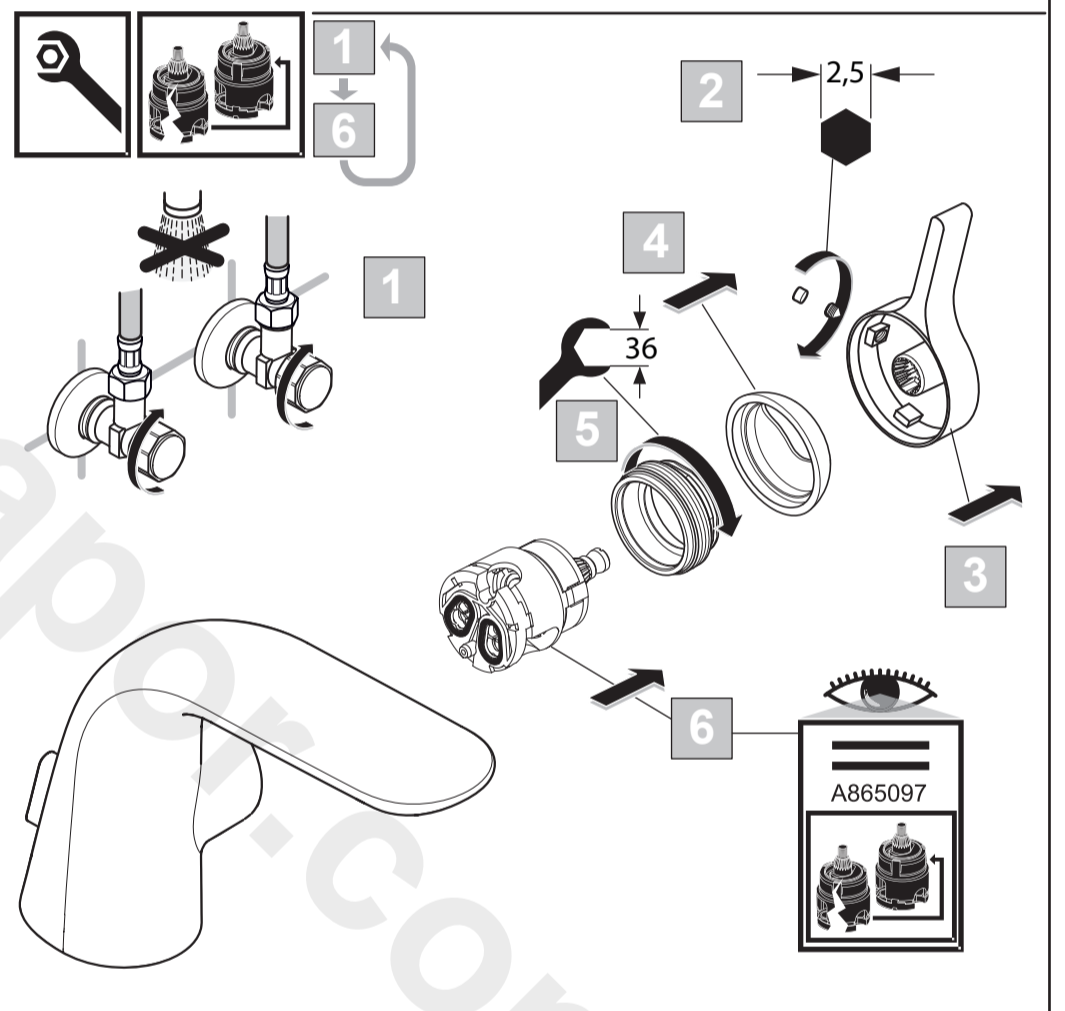

www.idealstandardinternational.com

	P bar	0,5	MAX. 10	5		Q (3 bar)
	T °C		MAX. 80	65		l/min 5