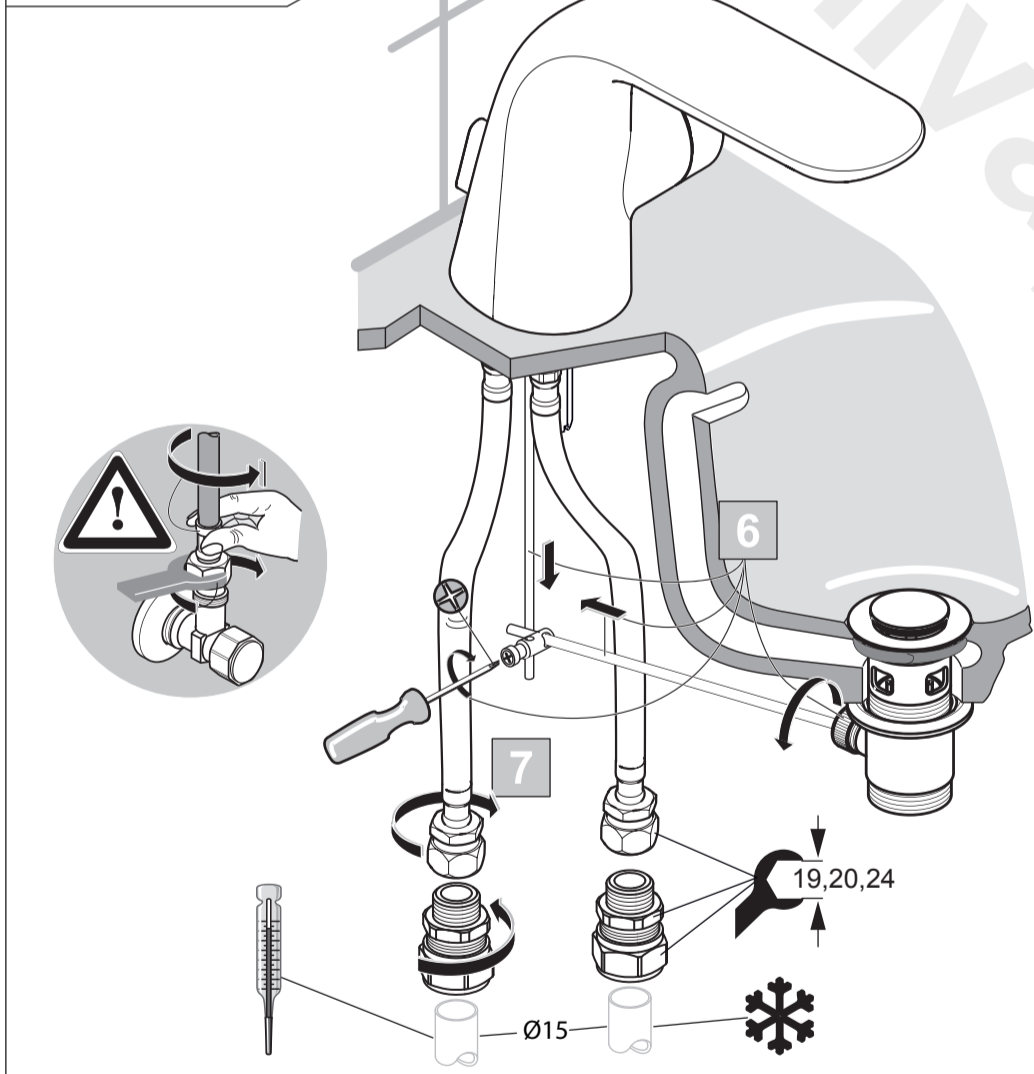

Pos.	Part No.
1	A 860 962 AA
2	A 963 667 NU
3	A 963 751 NU
4	A 961 485 AA
5	A 961 667 NU
6	N 960 019 AA
7	A 962 715 NU
8	A 963 372 NU
9	A 962 985 NU
11	A 962 080 AA
12	A 962 079 NU
14	A 960 001 NU
15	A 962 081 AA
16	A 962 082 NU
17	A 963 404 NU
18	A 961 230 AA

www.idealstandardinternational.com

	P bar	0,5	MAX. 10	5		Q (3 bar)
	T °C		MAX. 80	65		l/min 5