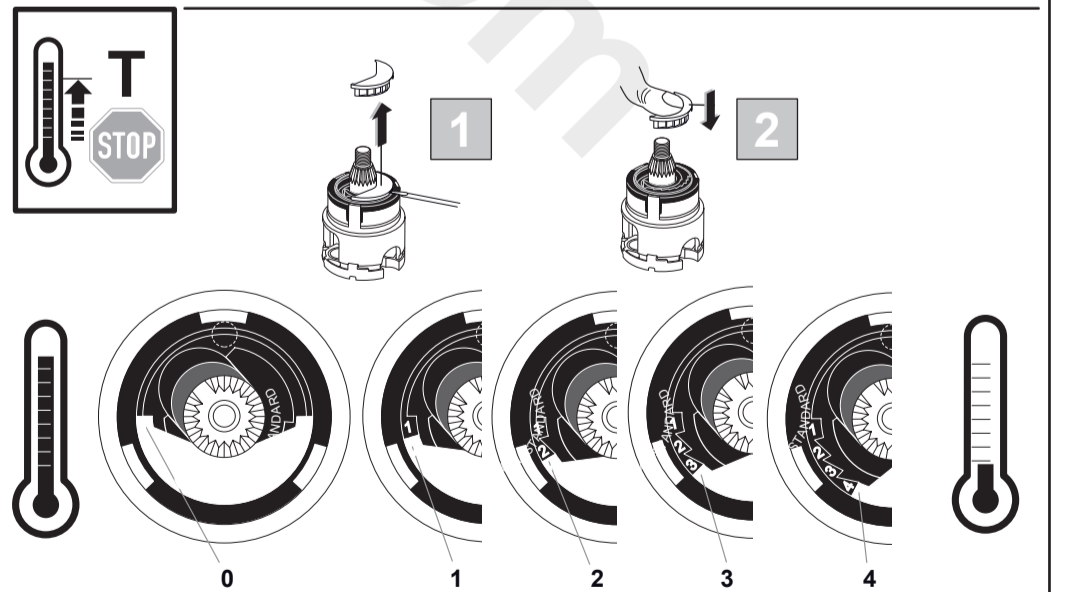

www.idealstandardinternational.com

	P bar	0,5	MAX. 10	5		Q (3 bar)
	T °C		MAX. 80	65		l/min 5