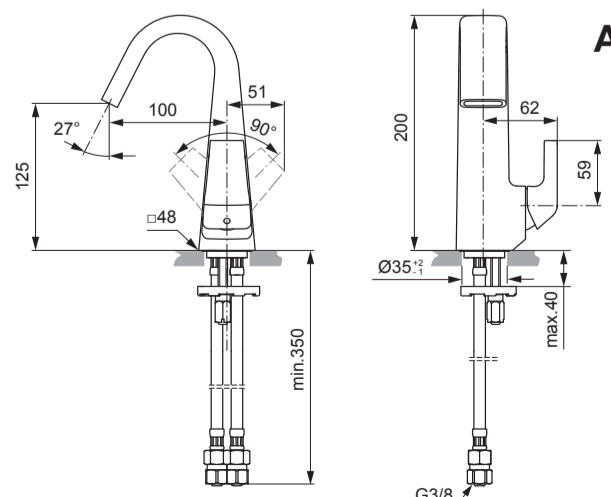

Spare Parts / Ersatzteile / Pièces de recharge / Pezzi di Ricambio / Piezas de requesto /
Parte de reposição / Reserveonderdelen / Reservdelar / Reservedeler / Varaosat /
Vraosat / Varahlutir / Ανταλλακτικά / Yedek Parçalar / Náhradní díly / Náhradné diely /
Nadomestni deli / Резервни части / Запчасти / Części Zapasowe / Piese de schimb
/ Rendelhető alkatrészek / Зпасні частини / Reservni delovi / Резервни делови /
Резервни делови / Atsarginių dalių / Tellitavad varuosad / Rezervju daļi

Pos.	Part No.
1	F 960 850 AA
2	A 860 603 NU
3	F 960 854 AA
5	A 960 230 NU
6	F 960 855 NU
7	F 960 856 NU
9	A 961 114 NU
10	A 962 294 NU
11	F 960 843 NU
15	B 960 432 NU
16	F 960 857 AA
17	A 962 370 NU
18	A 962 215 AA
19	A 961 172 NU
20	A 961 230 AA

	P	bar				
	T	°C				l/min
						5

sottini

MELITO
A 6486 .. A 6487 ..

0116 / A 868 079
(+ A 866 385)
Made in Germany

A 6486 ..

A 6487 ..

Ideal Standard International NV
Corporate Village - Gent Building
Da Vincilaan 2
1935 Zaventem
Belgium

www.idealstandardinternational.com