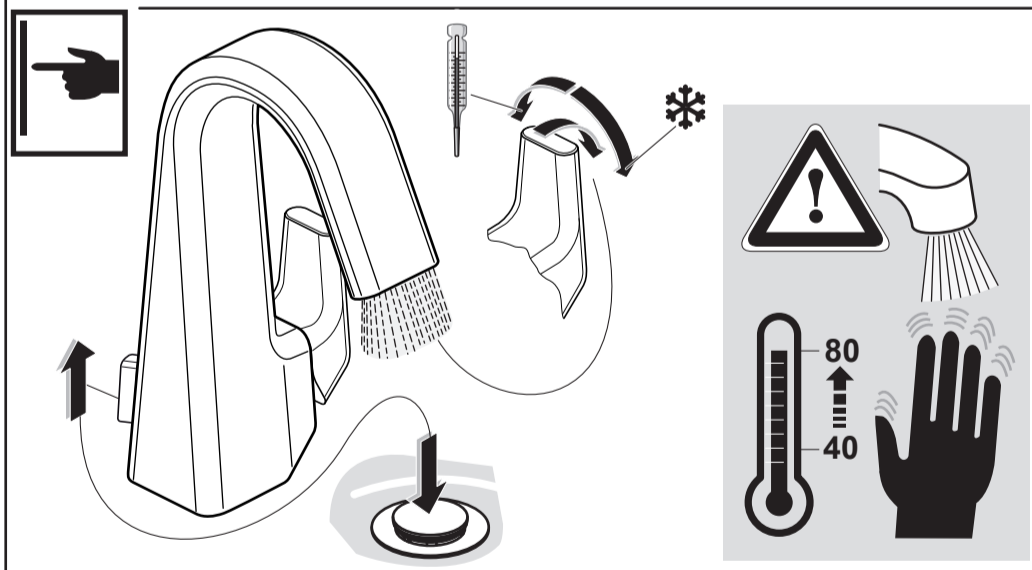

www.idealstandardinternational.com

	P bar	0,5		5		Q (3 bar)
	T °C		MAX. 80	65		l/min 5