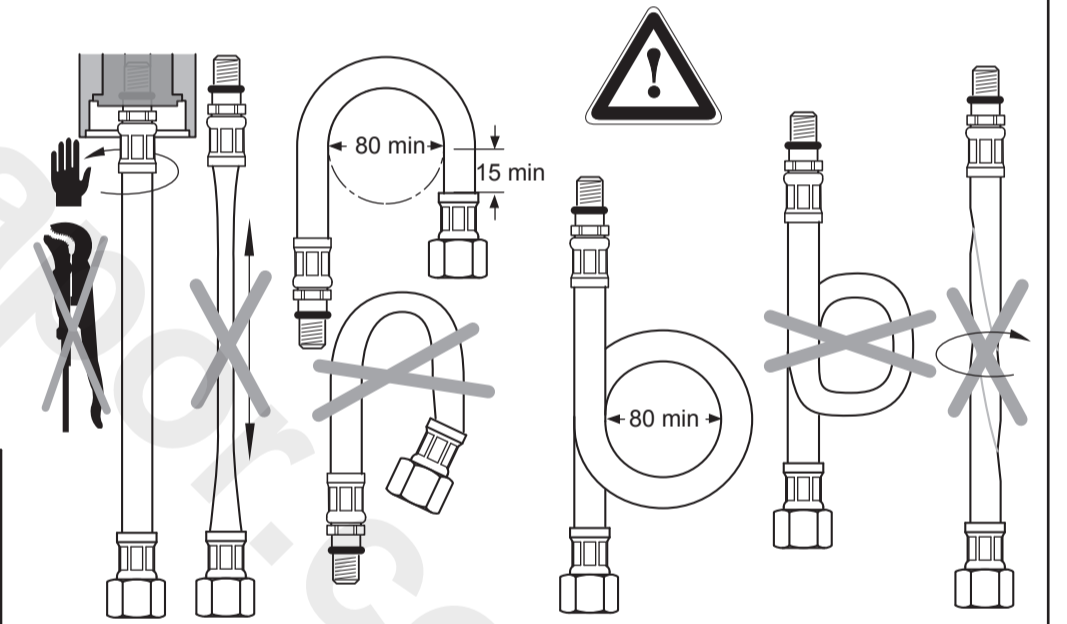

	P	bar				
	T	°C				l/min
						5

sottini

MELITO
A 6486 .. A 6487 ..

0116 / A 868 079
 (+ A 866 385)
 Made in Germany

A 6486 ..

A 6487 ..

Ideal Standard International NV
 Corporate Village - Gent Building
 Da Vincilaan 2
 1935 Zaventem
 Belgium

www.idealstandardinternational.com

	P bar	0,5		5		Q (3 bar)
	T °C		MAX. 80	65		l/min 5