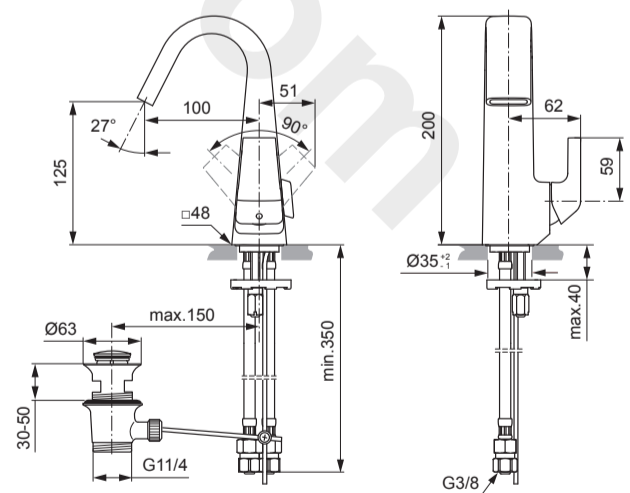

Pos.	Part No.
1	F 960 850 AA
2	A 860 603 NU
3	F 960 854 AA
5	A 960 230 NU
6	F 960 855 NU
7	F 960 856 NU
9	A 961 114 NU
10	A 962 294 NU
11	F 960 843 NU
15	B 960 432 NU
16	F 960 857 AA
17	A 962 370 NU
18	A 962 215 AA
19	A 961 172 NU
20	A 961 230 AA

	P	bar				
	T	°C				l/min
						5

sottini

MELITO
A 6486 .. A 6487 ..

0116 / A 868 079
 (+ A 866 385)
 Made in Germany

A 6486 ..

A 6487 ..

Ideal Standard International NV
 Corporate Village - Gent Building
 Da Vincilaan 2
 1935 Zaventem
 Belgium

www.idealstandardinternational.com

	P bar	0,5		5		Q (3 bar)
	T °C		MAX. 80	65		l/min 5