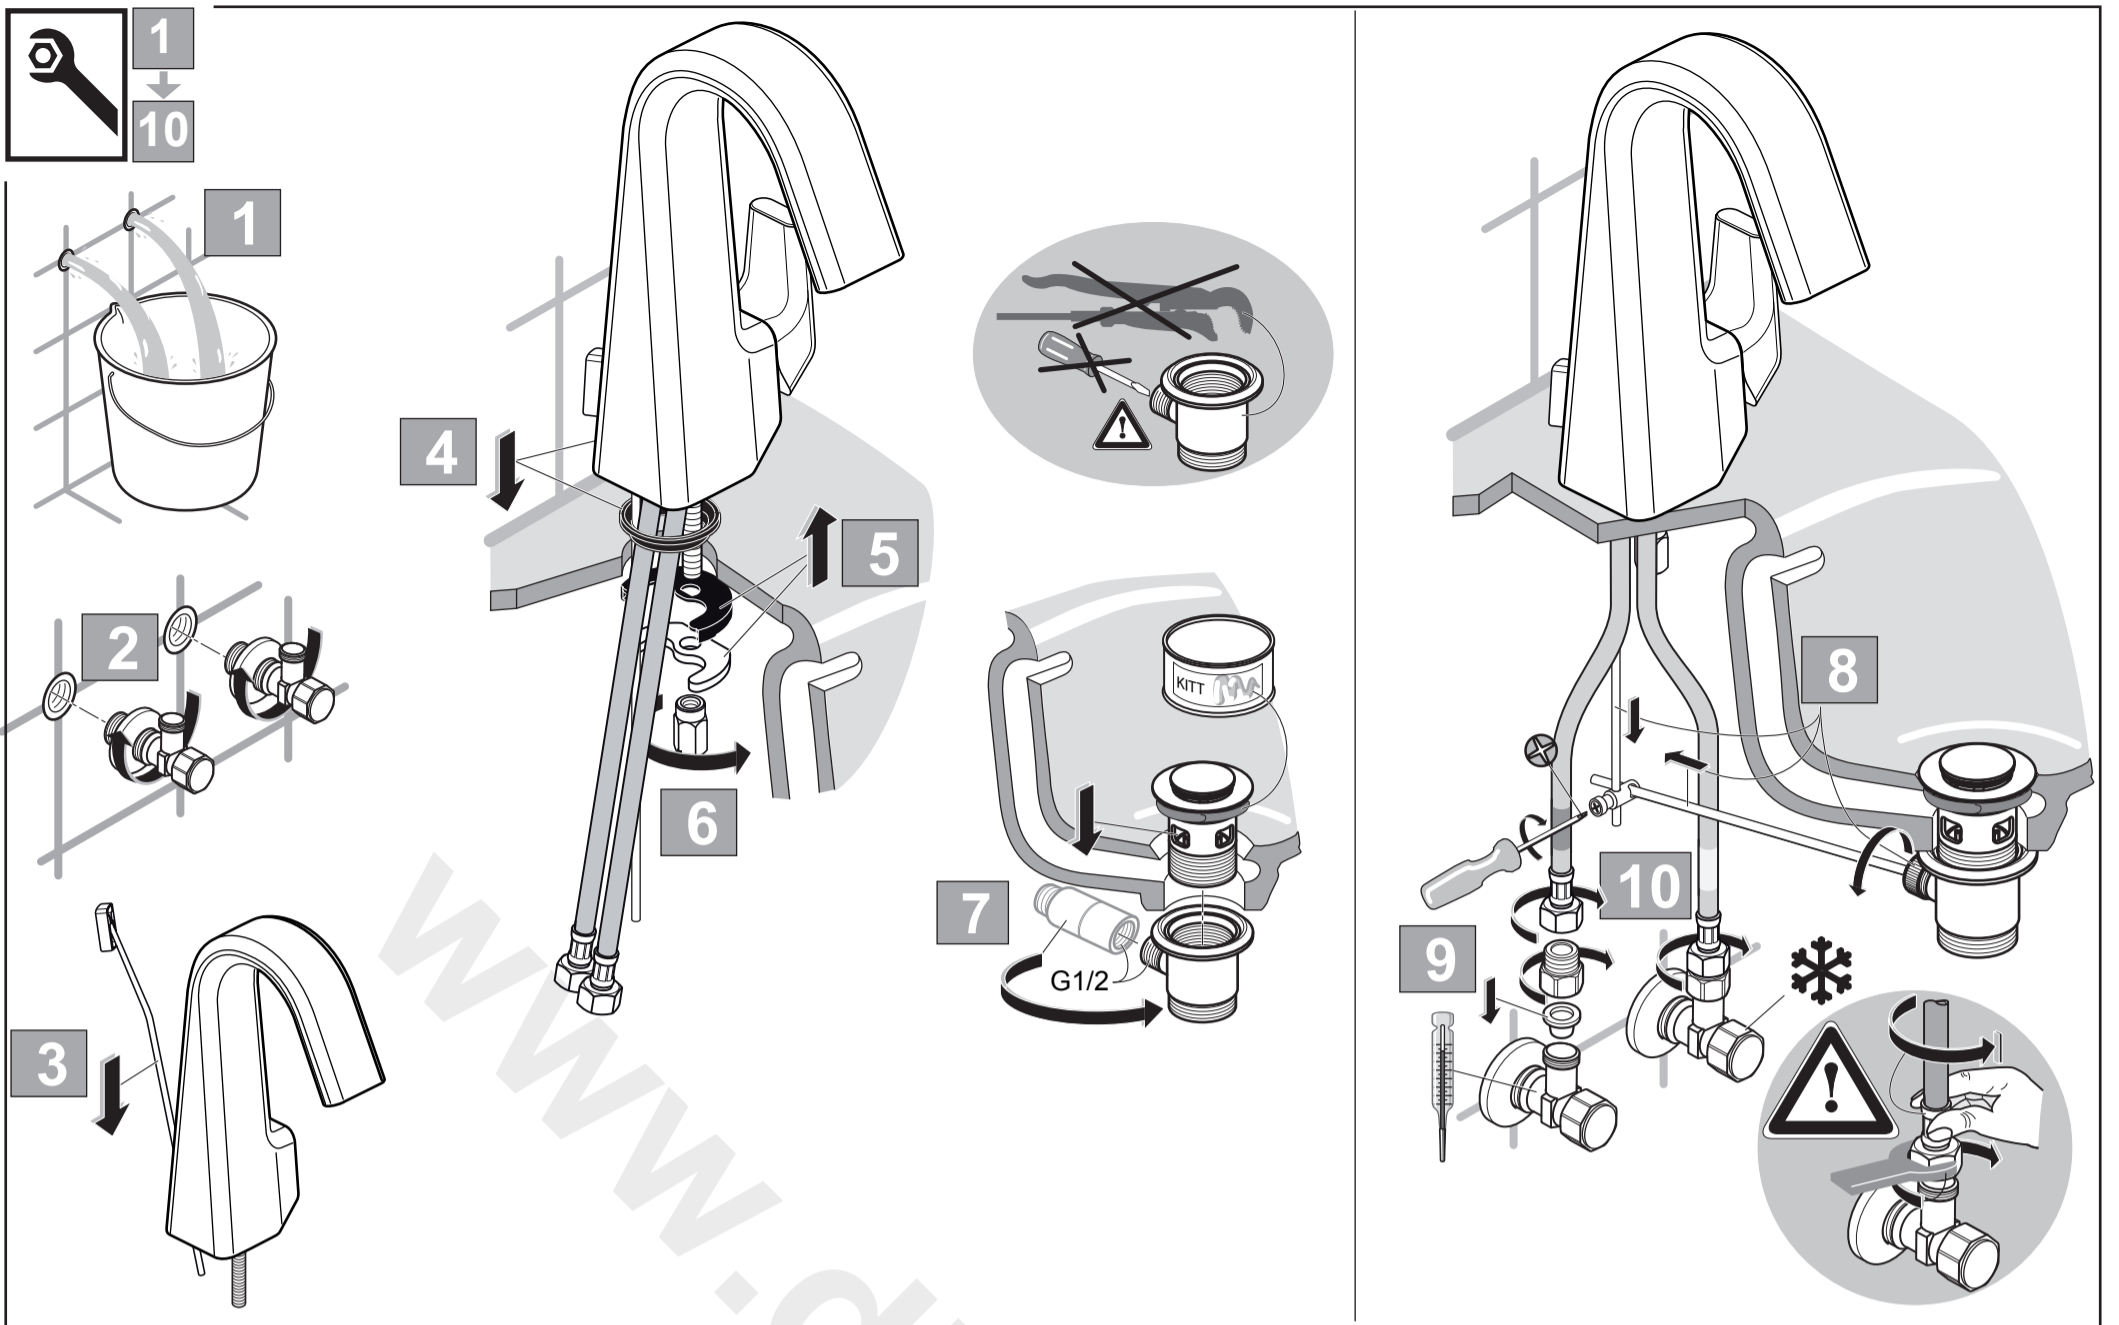

www.idealstandardinternational.com

	P bar	0,5		5		Q (3 bar)
	T °C		MAX. 80	65		l/min 5