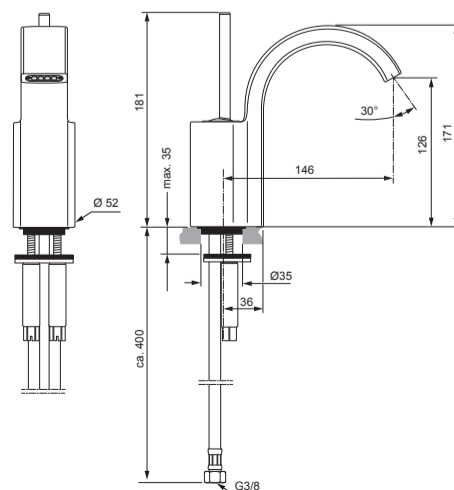

Pos.	Part No.
2	A 962 294 NU
3	A 960 201 AA
4	A 860 601 NU
5	A 860 602 AA
6	A 961 268 NU
8	A 961 205 NU
9	A 960 017 NU
10	A 961 205 NU
11	A 962 105 NU
13	A 860 607 NU
15	A 960 005 AA
16	A 960 092 NU
20	A 960 093 NU
21	A 960 016 NU
22	A 963 600 NU
23	A 961 172 NU
24	A 961 230 AA
25	A 860 615 NU
26	A 960 681 NU

sottini

MAZARO
 A 6470 .. A 6471 ..

0116 / A 868 080
 (+ A 866 385)
 Made in Germany

A 6470 ..

A 6471 ..

Ideal Standard International NV
 Corporate Village - Gent Building
 Da Vincilaan 2
 1935 Zaventem
 Belgium