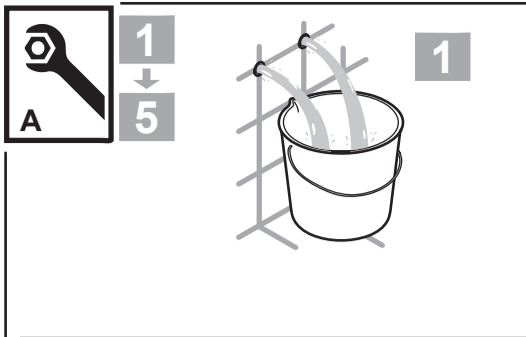

CeraTherm 25

A 6426 ..

0918 / A 868 194
 (+ A 865 612)
 Made in Germany

	P bar	0,5	MAX. 10	5		Q (3 bar)
	T °C		MAX. 80	65		l/min
				55		8
						11
						20