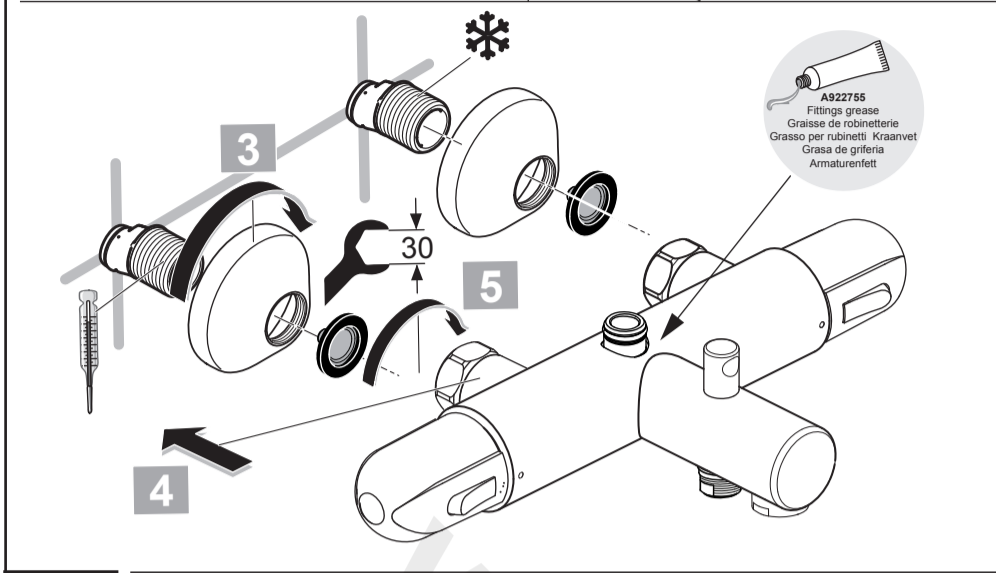

CeraTherm 25

A 6426 ..

0918 / A 868 194
 (+ A 865 612)
 Made in Germany

	P bar	0,5	MAX. 10	5		Q (3 bar)
	T °C		MAX. 80	65		l/min
				55		8
						11
						20