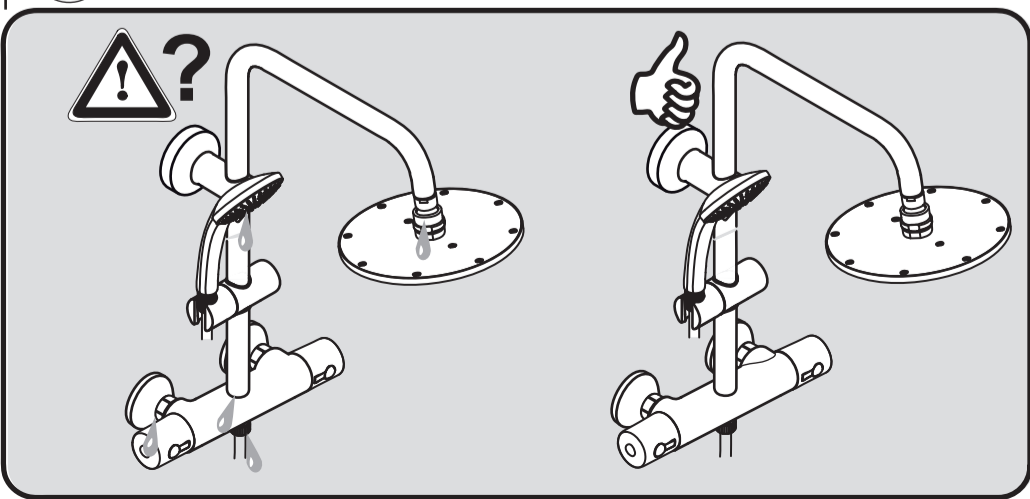

CeraTherm 25

A 6426 ..

0918 / A 868 194
 (+ A 865 612)
 Made in Germany

	P bar	0,5	MAX. 10	5		Q (3 bar)
	T °C		MAX. 80	65		l/min
				55		8
						11
						20