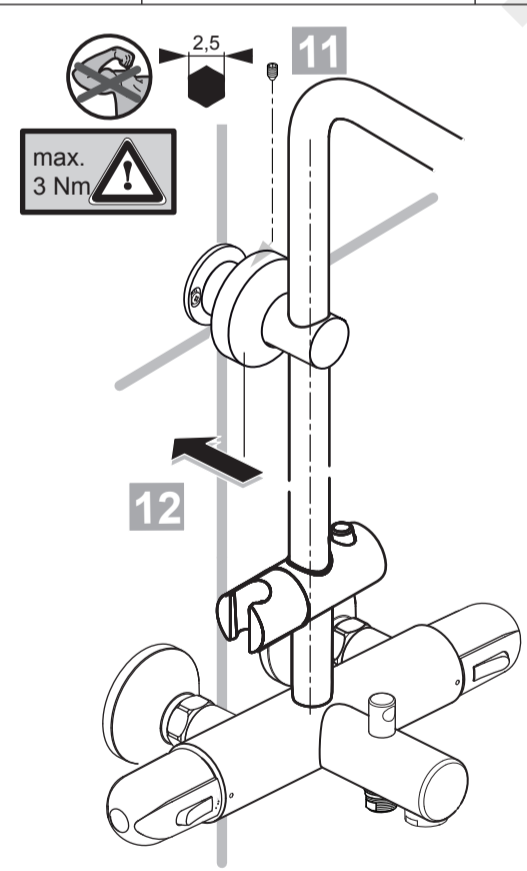

CeraTherm 25

A 6426 ..

0918 / A 868 194
 (+ A 865 612)
 Made in Germany

	P bar	0,5	MAX. 10	5		Q (3 bar)
	T °C		MAX. 80	65		l/min
				55		8
						11
						20