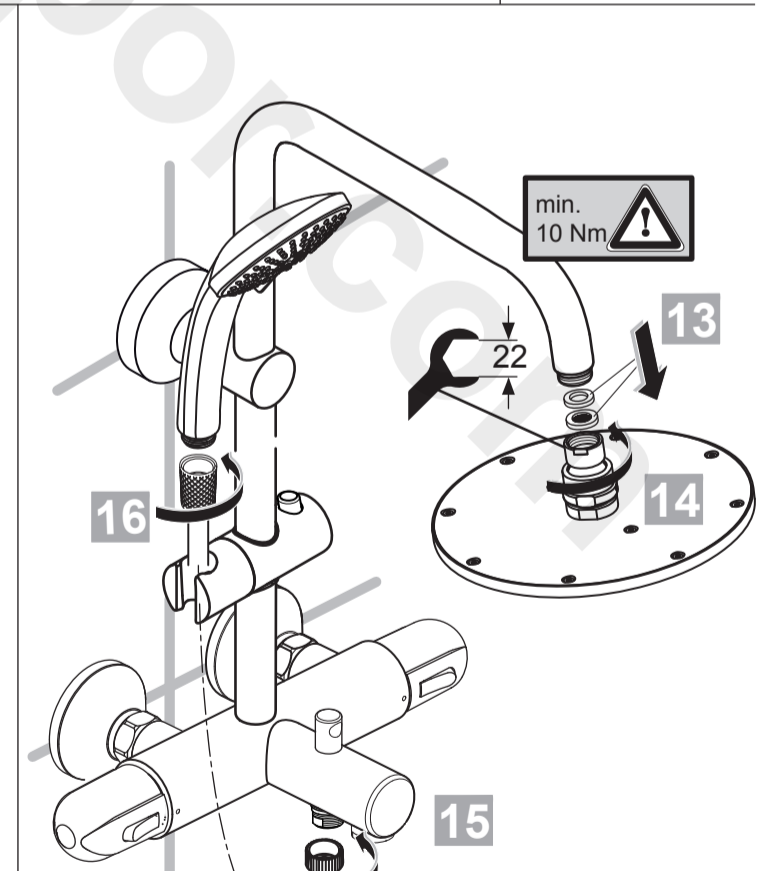

CeraTherm 25

A 6426 ..

0918 / A 868 194
 (+ A 865 612)
 Made in Germany

	P bar	0,5	MAX. 10	5		Q (3 bar)
	T °C		MAX. 80	65		l/min
				55		8
						11
						20