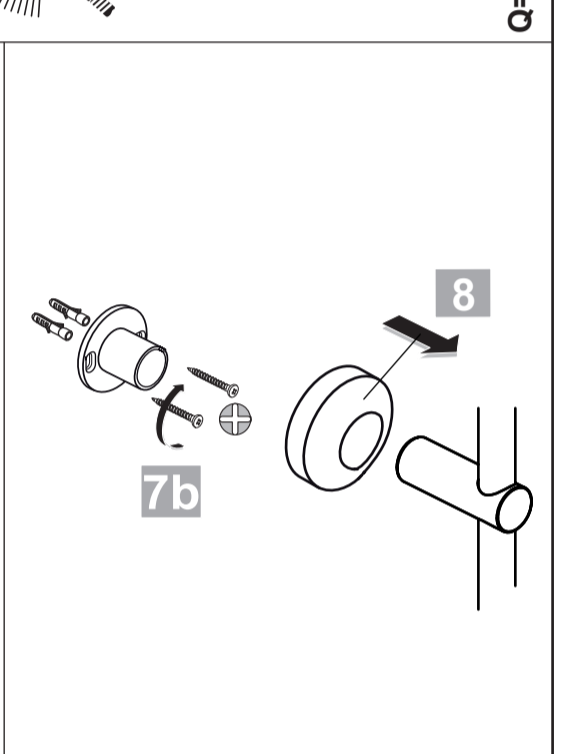

CeraTherm 25

A 6426 ..

0918 / A 868 194
 (+ A 865 612)
 Made in Germany

	P bar	0,5	MAX. 10	5		Q (3 bar)
	T °C		MAX. 80	65		l/min
				55		8
						11
						20