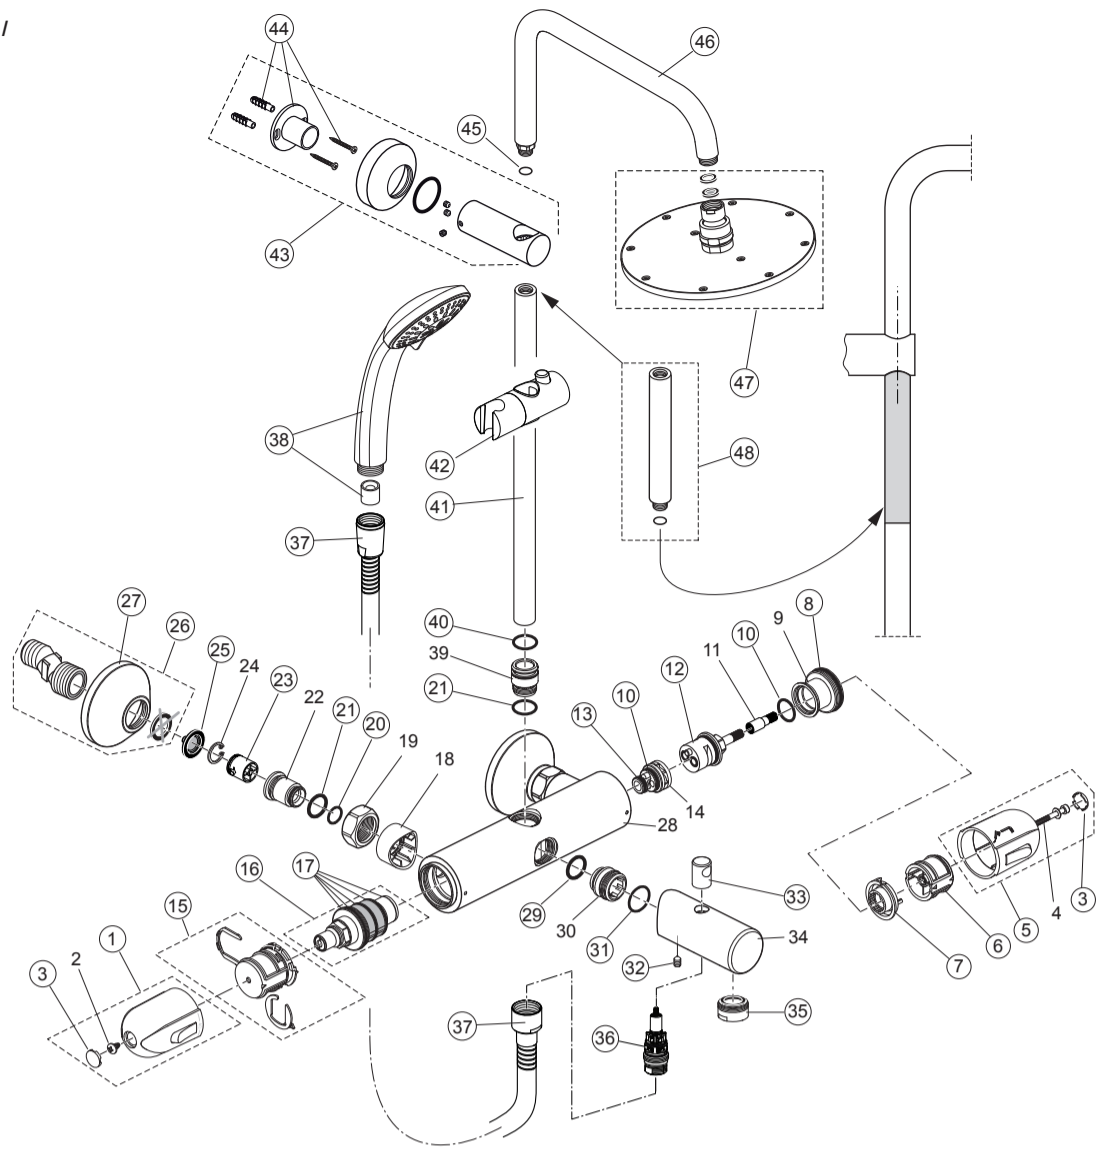

Spare Parts / Ersatzteile / Pièces de recharge / Pezzi di Ricambio / Piezas de requesto /
Parte de reposição / Reserveonderdelen / Reservdelar / Reservdelar / Varaosat /
Vraosat / Varahlutir / Ανταλλακτικά / Yedek Parçalar / Náhradní díly / Náhradné diely /
Nadomestni deli / Резервни части / Запчасти / Części Zapasowe / Piese de schimb
/ Rendelhető alkatrészek / Запасні частини / Резервни делови / Резервни делови /
Резервни делови / Atsarginių dalių / Tellitavad varuosad / Rezervju daļu

A962568NU

Ideal Standard International NV
Corporate Village - Gent Building
Da Vincilaan 2
1935 Zaventem
Belgium

www.idealstandardinternational.com

Pos.	Part No.				
1	A 860 934 AA	15	A 963 427 NU	29	A 960 648 NU
3	A 962 361 LJ	16	A 962 229 NU	31	A 963 664 NU
5	A 861 094 AA	17	A 962 230 NU	32	F 961 001 NU
6	A 963 432 NU	20	A 962 605 NU	33	B 960 486 AA
7	A 962 563 NU	21	A 961 810 NU	35	A 960 537 AA
8	A 963 299 NU	23	N 042 977 NU	36	B 960 167 AA
10	A 962 529 NU	25	A 962 595 NU	37	F 960 697 AA
12	A 962 568 NU	26	A 963 490 AA	38	B 9401 AA
13	A 961 332 NU	27	A 960 914 AA	40	A 860 933 NU
				41	A 861 146 AA
				42	A 860 807 AA
				43	F 960 928 AA
				44	F 960 927 NU
				45	A 961 330 NU
				46	F 961 146 AA
				47	B 0212 AA
				48	A 860 873 AA
				48	A 860 873 AA

CeraTherm 25

A 6426 ..

0918 / A 868 194
(+ A 865 612)
Made in Germany