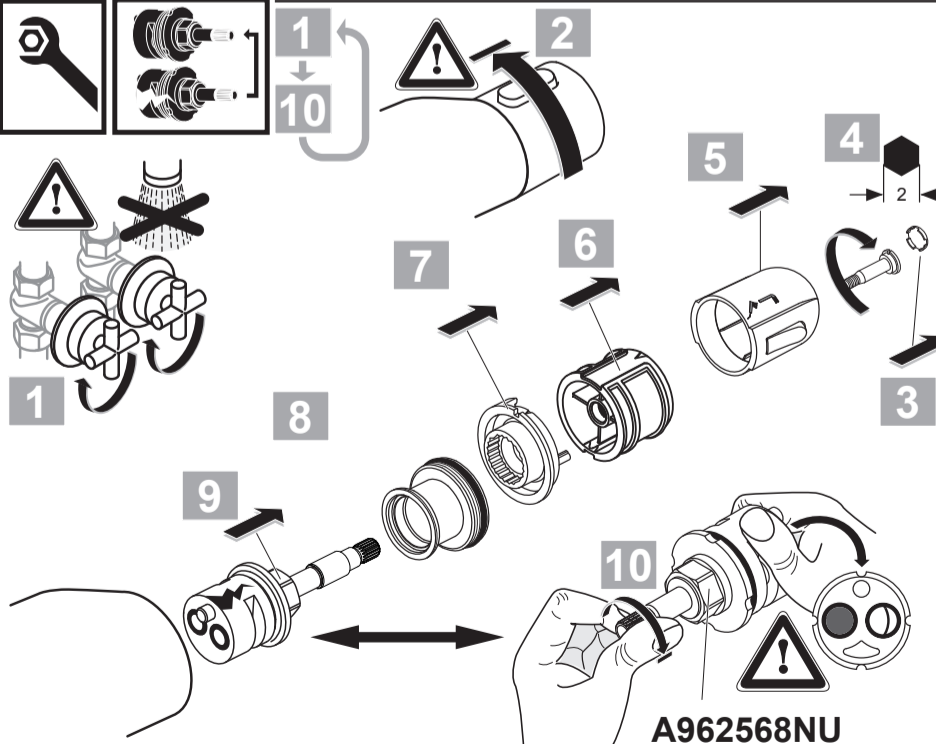

Spare Parts / Ersatzteile / Pièces de recharge / Pezzi di Ricambio / Piezas de requesto /
Parte de reposição / Reserveonderdelen / Reservdelar / Reservdelar / Varaosat /
Vraosat / Varahlutir / Ανταλλακτικά / Yedek Parçalar / Náhradní díly / Náhradné diely /
Nadomestni deli / Резервни части / Запчасти / Części Zapasowe / Piese de schimb
/ Rendelhető alkatrészek / Запасні частини / Резервни делови / Резервни делови /
Резервни делови / Atsarginių dalių / Tellitavad varuosad / Rezervju daļu

A962568NU

Ideal Standard International NV
Corporate Village - Gent Building
Da Vincilaan 2
1935 Zaventem
Belgium

www.idealstandardinternational.com