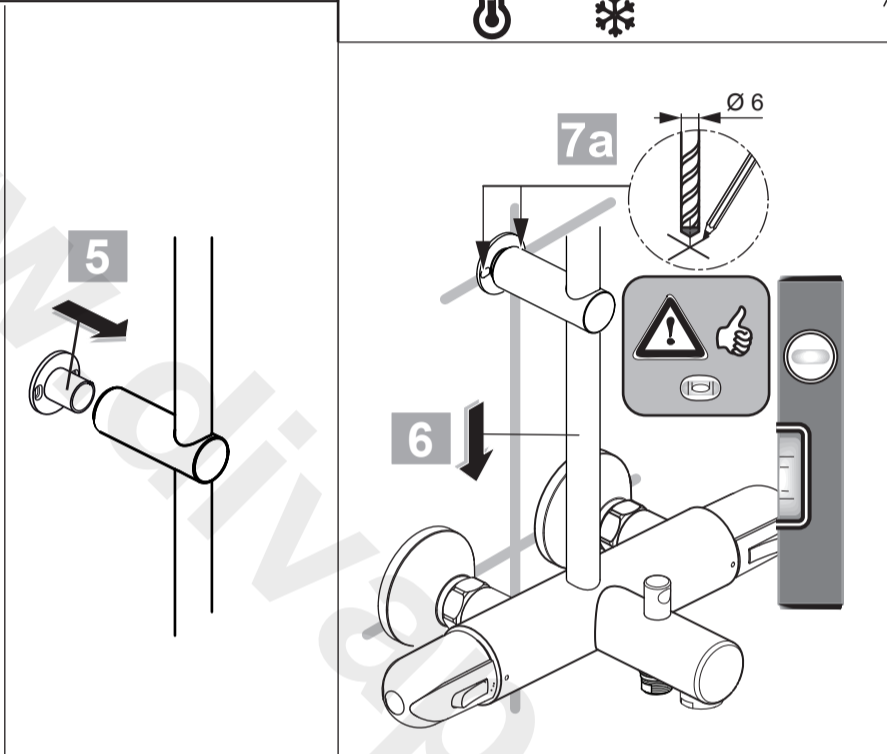

CeraTherm 25

A 6426 ..

0918 / A 868 194
 (+ A 865 612)
 Made in Germany

	P bar	0,5	MAX. 10	5		Q (3 bar)
	T °C		MAX. 80	65		l/min
				55		8
						11
						20