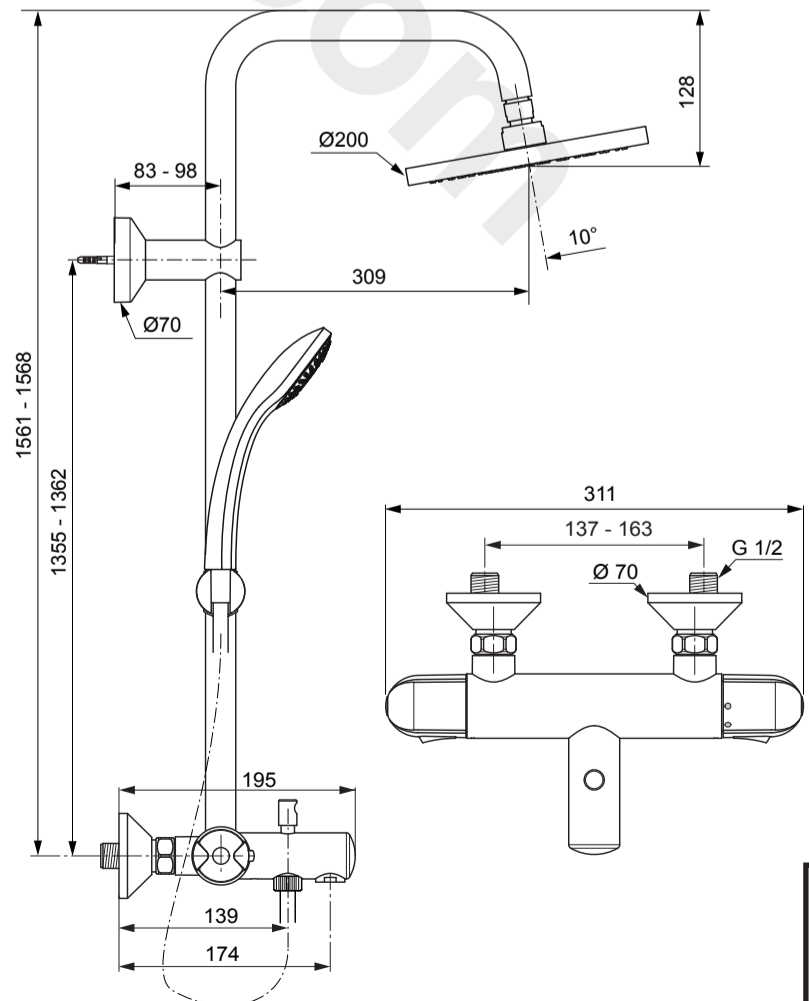

CeraTherm 25

A 6426 ..

0918 / A 868 194
 (+ A 865 612)
 Made in Germany

	P bar	0,5	MAX. 10	5		Q (3 bar)
	T °C		MAX. 80	65		l/min
				55		8
						11
						20