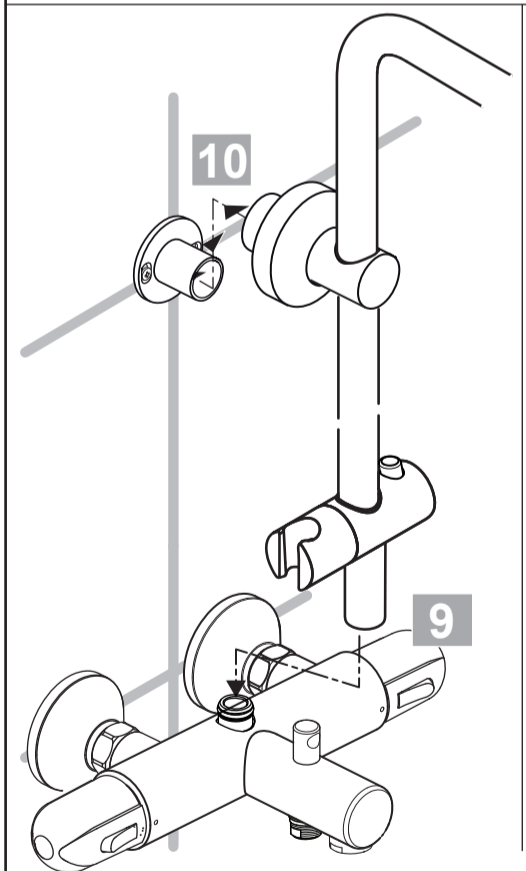

CeraTherm 25

A 6426 ..

0918 / A 868 194
 (+ A 865 612)
 Made in Germany

	P bar	0,5	MAX. 10	5		Q (3 bar)
	T °C		MAX. 80	65		l/min
				55		8
						11
						20