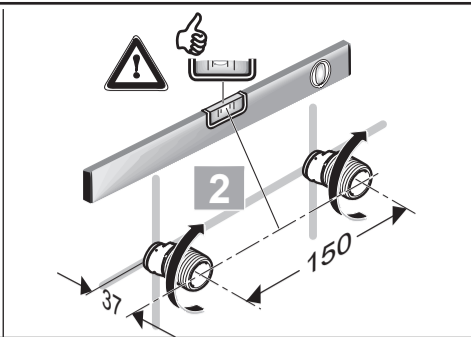

CeraTherm 25

A 6426 ..

0918 / A 868 194
 (+ A 865 612)
 Made in Germany

	P bar	0,5	MAX. 10	5		Q (3 bar)
	T °C		MAX. 80	65		l/min
				55		8
						11
						20