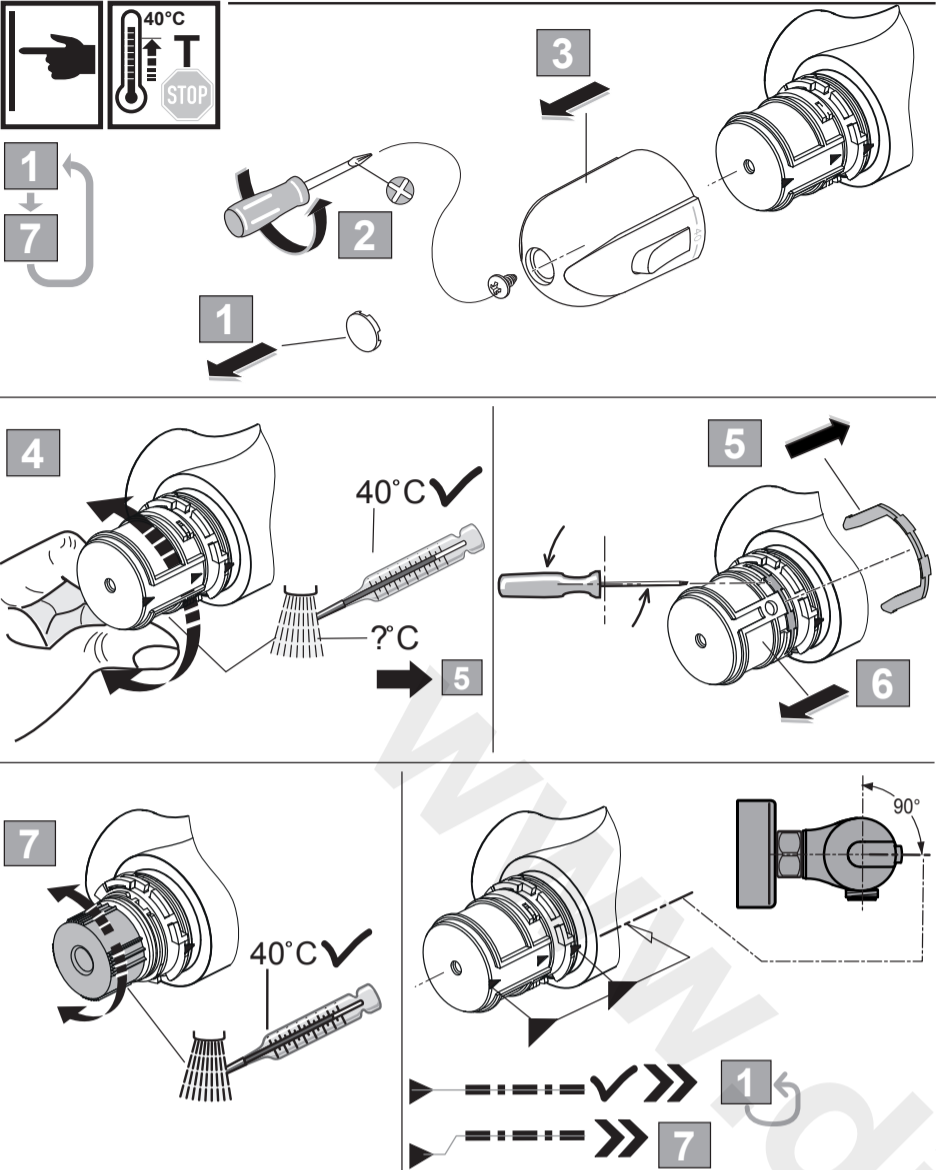

Spare Parts / Ersatzteile / Pièces de recharge / Pezzi di Ricambio / Piezas de requesto /
Parte de reposição / Reserveonderdelen / Reservdelar / Reservdelar / Varaosat /
Vraosat / Varahlutir / Ανταλλακτικά / Yedek Parçalar / Náhradní díly / Náhradné diely /
Nadomestni deli / Резервни части / Запчасти / Części Zapasowe / Piese de schimb
/ Rendelhető alkatrészek / Запасні частини / Резервни делови / Резервни делови /
Резервни делови / Atsarginių dalių / Tellitavad varuosad / Rezervju daļu

A962568NU

Ideal Standard International NV
Corporate Village - Gent Building
Da Vincilaan 2
1935 Zaventem
Belgium

www.idealstandardinternational.com