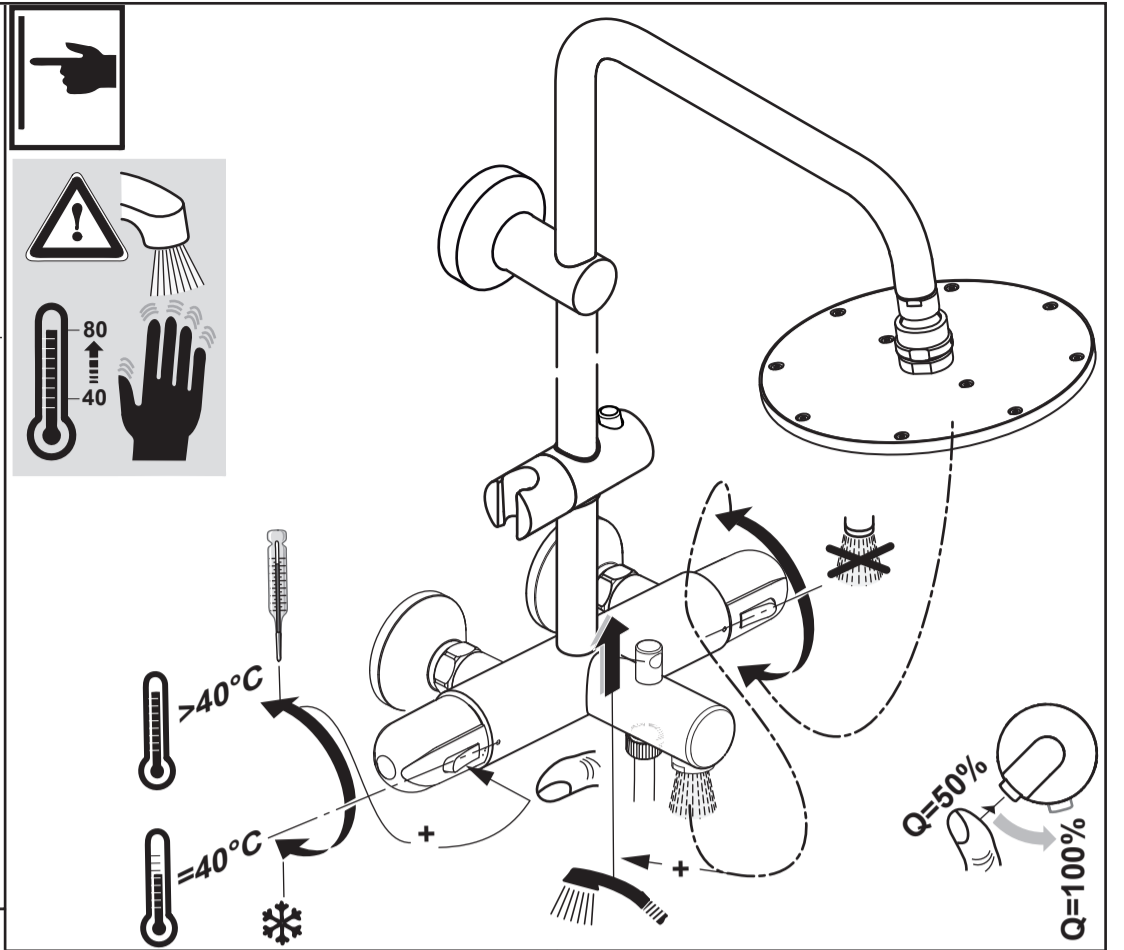

CeraTherm 25

A 6426 ..

0918 / A 868 194
 (+ A 865 612)
 Made in Germany

	P bar	0,5	MAX. 10	5		Q (3 bar)
	T °C		MAX. 80	65		l/min
				55		8
						11
						20