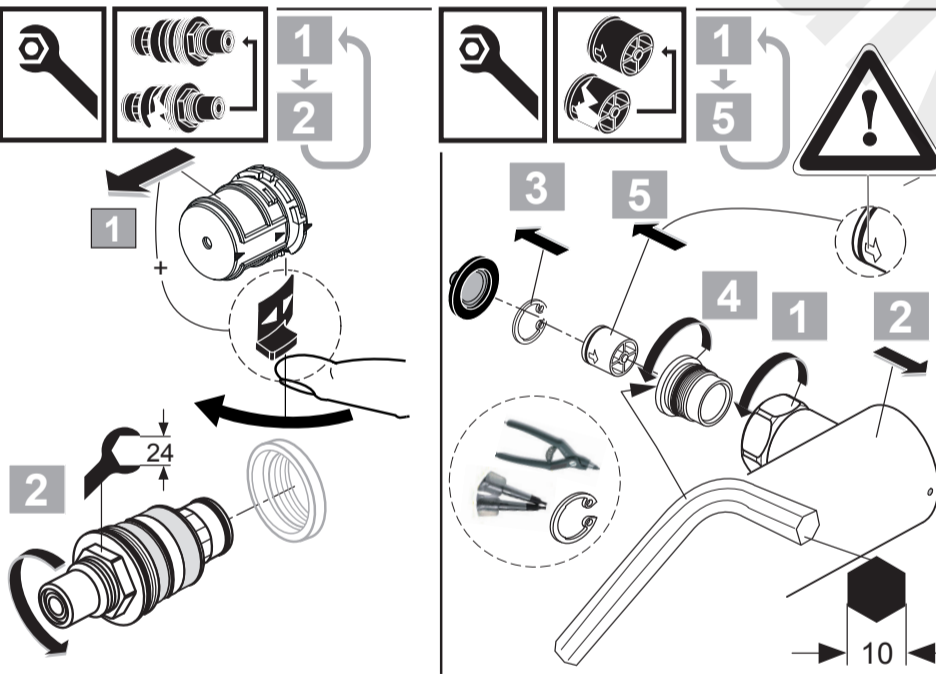

Spare Parts / Ersatzteile / Pièces de recharge / Pezzi di Ricambio / Piezas de requesto /
 Parte de reposição / Reserveonderdelen / Reservdelar / Reservdelar / Varaosat /
 Vraosat / Varahlutir / Ανταλλακτικά / Yedek Parçalar / Náhradní díly / Náhradné diely /
 Nadomestni deli / Резервни части / Запчасти / Części Zapasowe / Piese de schimb
 / Rendelhető alkatrészek / Запасні частини / Резервни делови / Резервни делови /
 Резервни делови / Atsarginių dalių / Tellitavad varuosad / Rezervju daļu

CeraTherm 25

A 6426 ..

0918 / A 868 194
 (+ A 865 612)
 Made in Germany

	P bar	0,5	MAX. 10	5		Q (3 bar)
	T °C		MAX. 80	65		l/min
				55		8
						11
						20