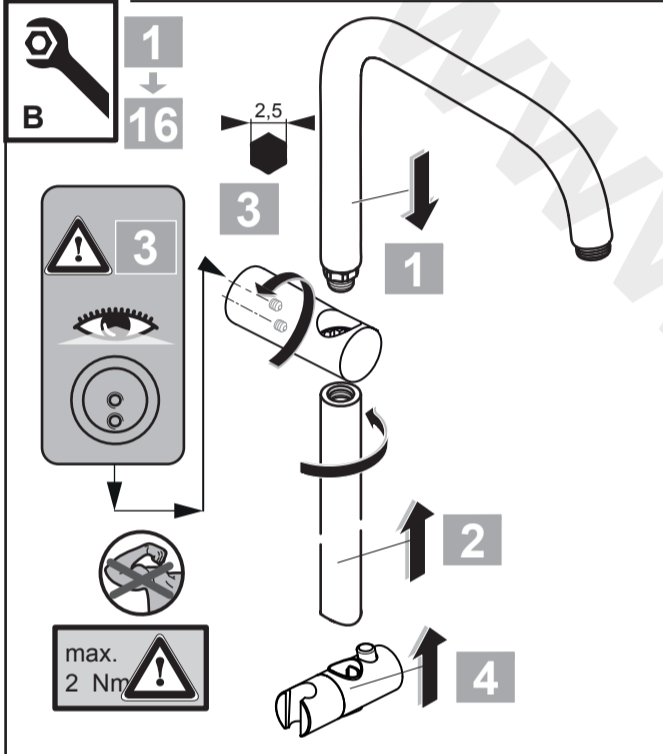

CeraTherm 25

A 6426 ..

0918 / A 868 194
 (+ A 865 612)
 Made in Germany

	P bar	0,5	MAX. 10	5		Q (3 bar)
	T °C		MAX. 80	65		l/min
				55		8
						11
						20