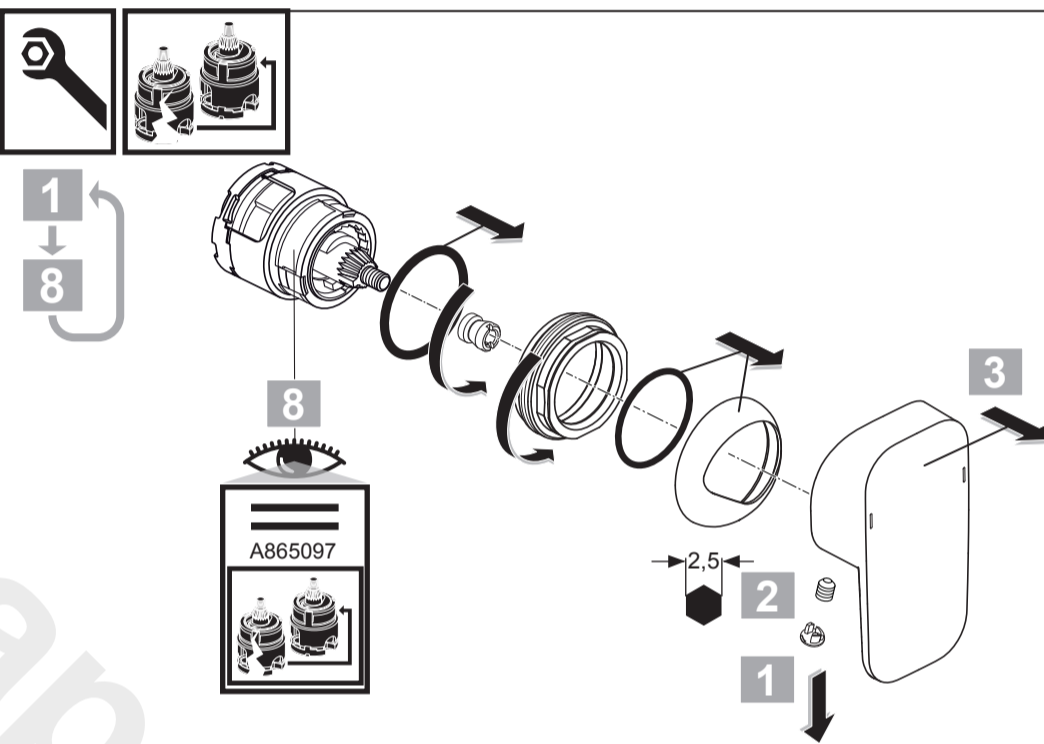

www.idealstandardinternational.com

P bar	MAX. 10 0,5	5 1		Q (3 bar)
T °C	MAX. 80	65 40		l/min 23/ A6337 22/ A6338