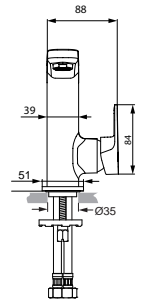

Baujahr: März 2015

A6333..

Oberflächen

AA Chrom

Produkt

Waschtischarmatur mit hohem Auslauf

Waschtischarmatur mit hohem Auslauf (ohne Ablaufgarnitur)

Artikel-Nr.

Durchfluss bei 3 bar

A6332AA

A6333AA