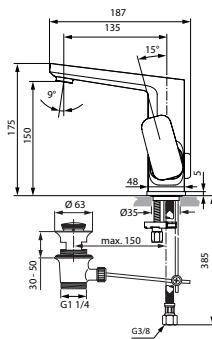

Baujahr: März 2015

A6332..