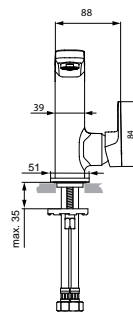

Baujahr: März 2015

A6332..