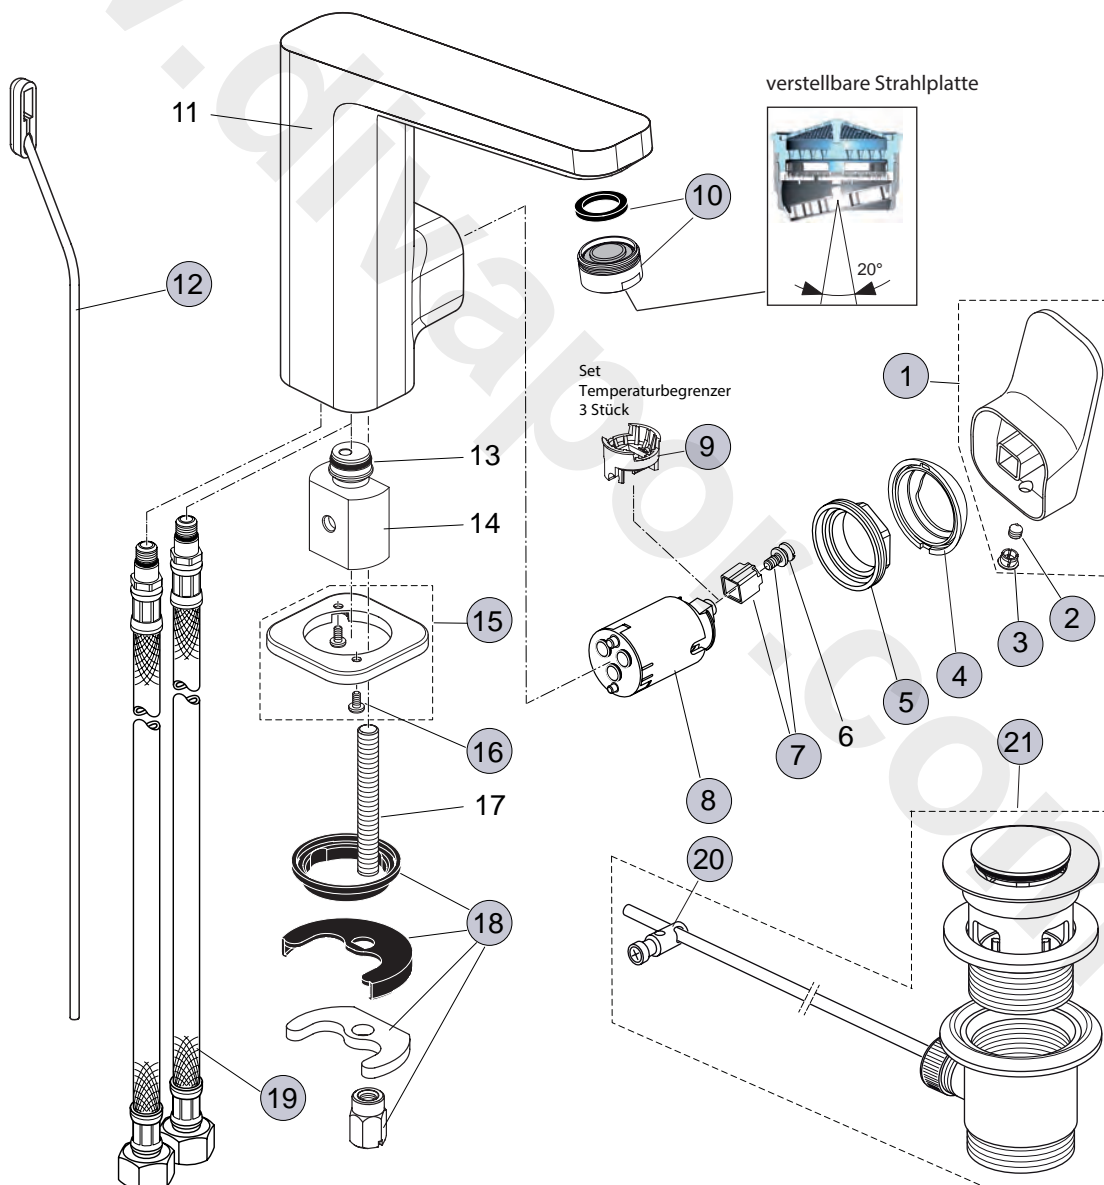

**Artikel-Nr.**

**Durchfluss bei 3 bar**

A6332AA

A6333AA

Pos.	Bezeichnung	Ersatzteil- Bestell-Nummer	Liefermenge
1	Griffhebel komplett mit Logo	A860894AA	1 Set
2	Gewindestift M5x6 DIN914	A860603NU	1 St.
3	Griffstopfen	A960396AA	1 St.
4	Abdeckkappe	F960975AA	1 St.
5	Klemmutter M36 x 1	B961087NU	1 St.
6	Griffschraube		
7	Griffadaper incl. Pos. 7	B961086NU	1 St.
8	Kartusche Ø28	F960855NU	1 St.
9	Heißwasserbegrenzer - 3 Teile	B961088NU	1 Set
10	Strahlregler M24x1, 5 l/min.	F960876AA	1 St.
11	Armaturenkörper		
12	Zugstange	A960654AA	1 Set
13	O - Ring Ø 12,42 x 1,78		
14	Einsatzstück		
15	Rosette mit Schrauben	A860893AA	1 Set
16	Linsenschraube M3x6	A960342NU*	1 Set
17	Stehbolzen M8x63		
18	Befestigungsset	A964520NU*	1 Set
19	Druckschlauch M8x1-G3/8-420	A962370NU	1 St.
20	Klemmstück	A961172NU	1 St.
21	Ab- und Überlaufgarnitur	A961230AA	1 St.

\*Universal Set