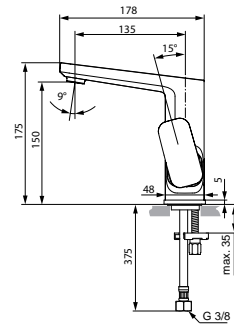

Baujahr: März 2015

A6333..

Oberflächen

AA Chrom

Produkt

Waschtischarmatur mit hohem Auslauf

Waschtischarmatur mit hohem Auslauf (ohne Ablaufgarnitur)

Artikel-Nr.

Durchfluss bei 3 bar

A6332AA

A6333AA