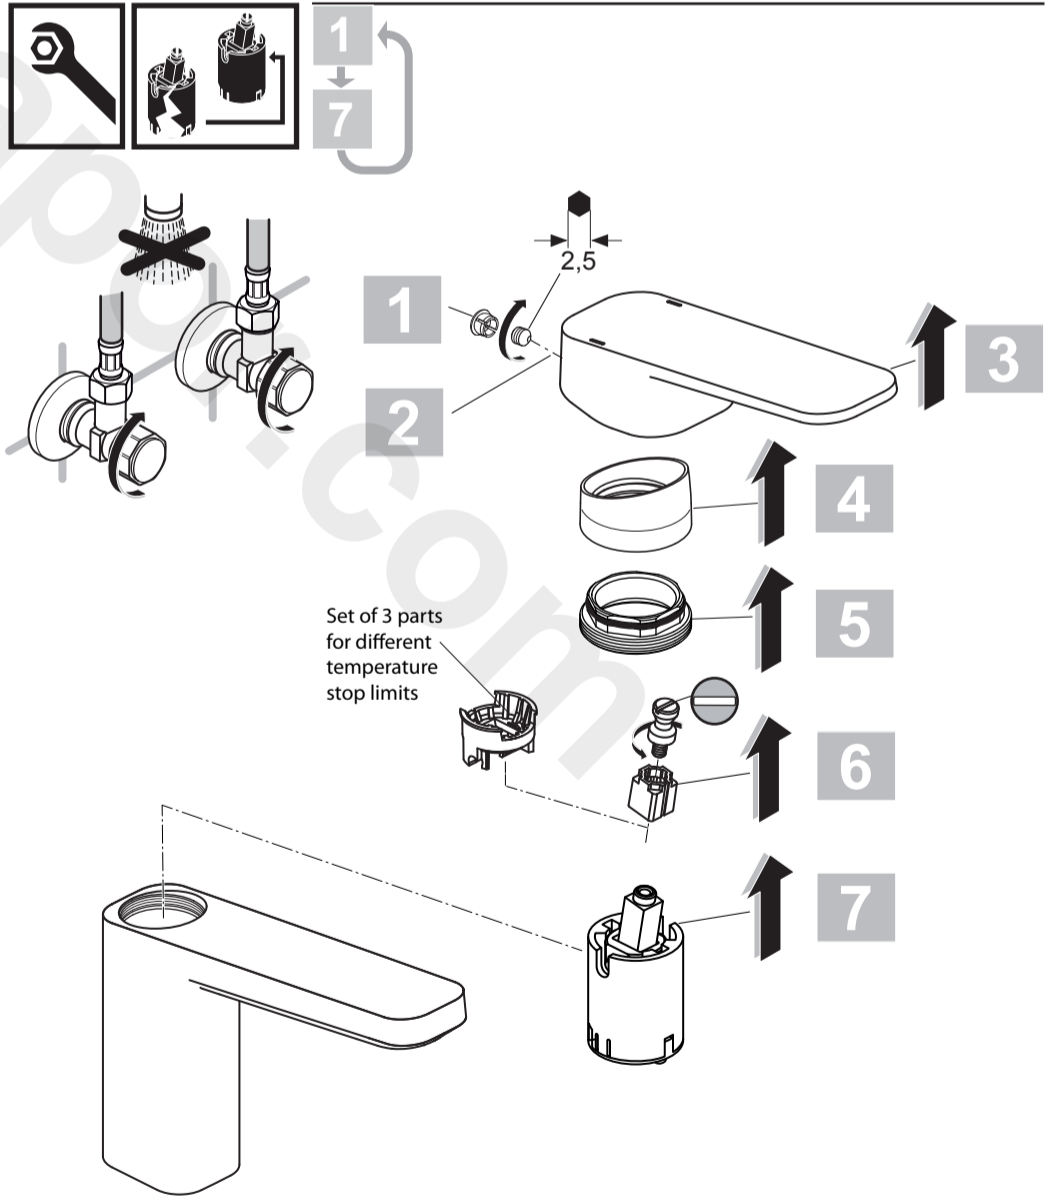

P bar			Q (3 bar)
	T °C			l/min 5