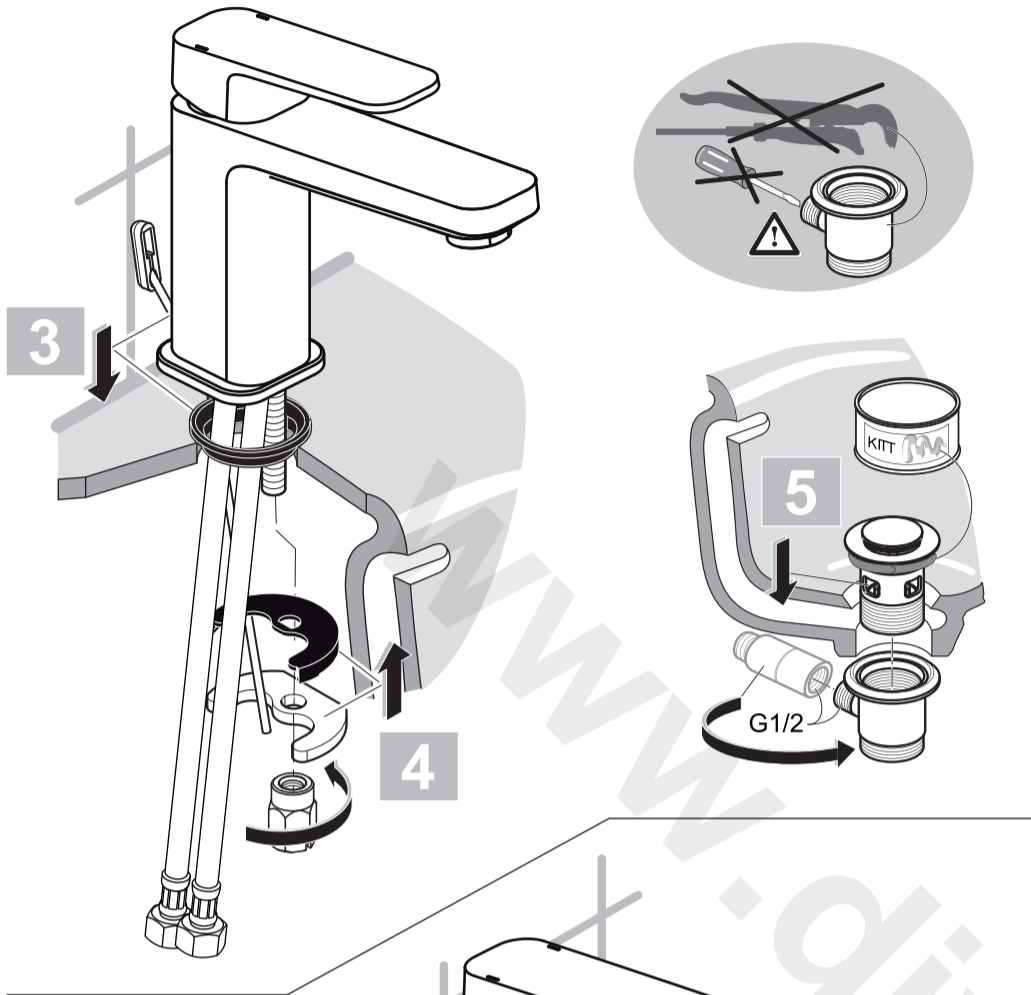

P bar			Q (3 bar)
	T °C			l/min 5