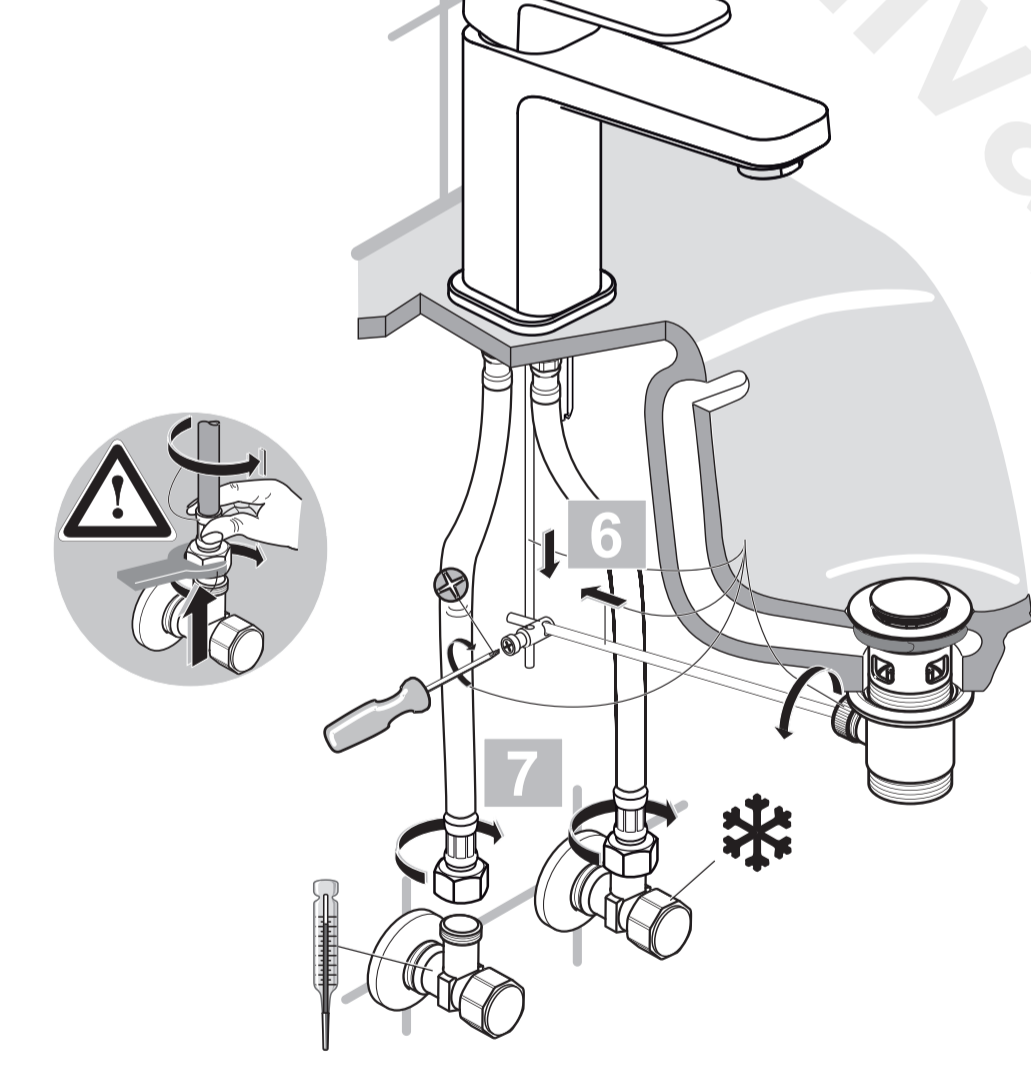

P bar			Q (3 bar)
	T °C			l/min 5