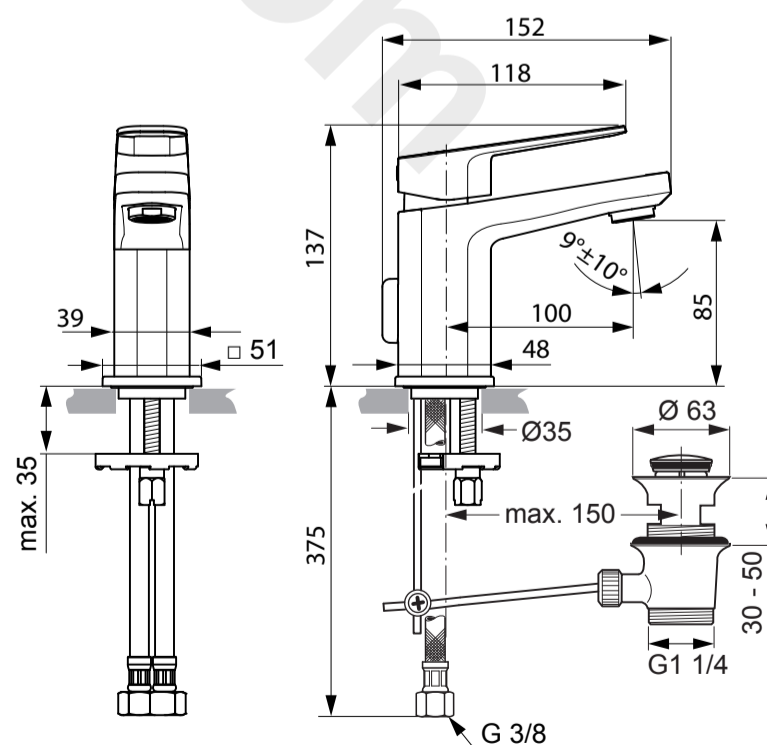

Pos.	Part No.
1	A 860 890 AA
2	A 860 603 NU
3	A 960 396 AA
4	A 860 891 AA
5	A 962 496 NU
8	A 860 892 NU
9	F 960 885 NU
10	B 961 088 NU
12	A 962 825 NU
14	A 960 654 NU
16	F 960 876 AA
17	A 860 893 AA
18	A 960 342 NU
20	A 964 520 NU
21	A 962 370 NU
22	A 961 172 NU
23	A 961 230 AA

P	50°C	13°C	1		2		3	
			°C	°C	°C	°C	°C	°C
0,3 MPa 3 bar	50°C	13°C	50	44	39	35,5		
	65°C	13°C	65	54,5	48	43,5		
	75°C	13°C	75	64	55,5	50,5		

Tonic II
 A 6330 .. A 6331 ..

0115 / A 866 958
 (+ A 865 612)
 Made in Germany