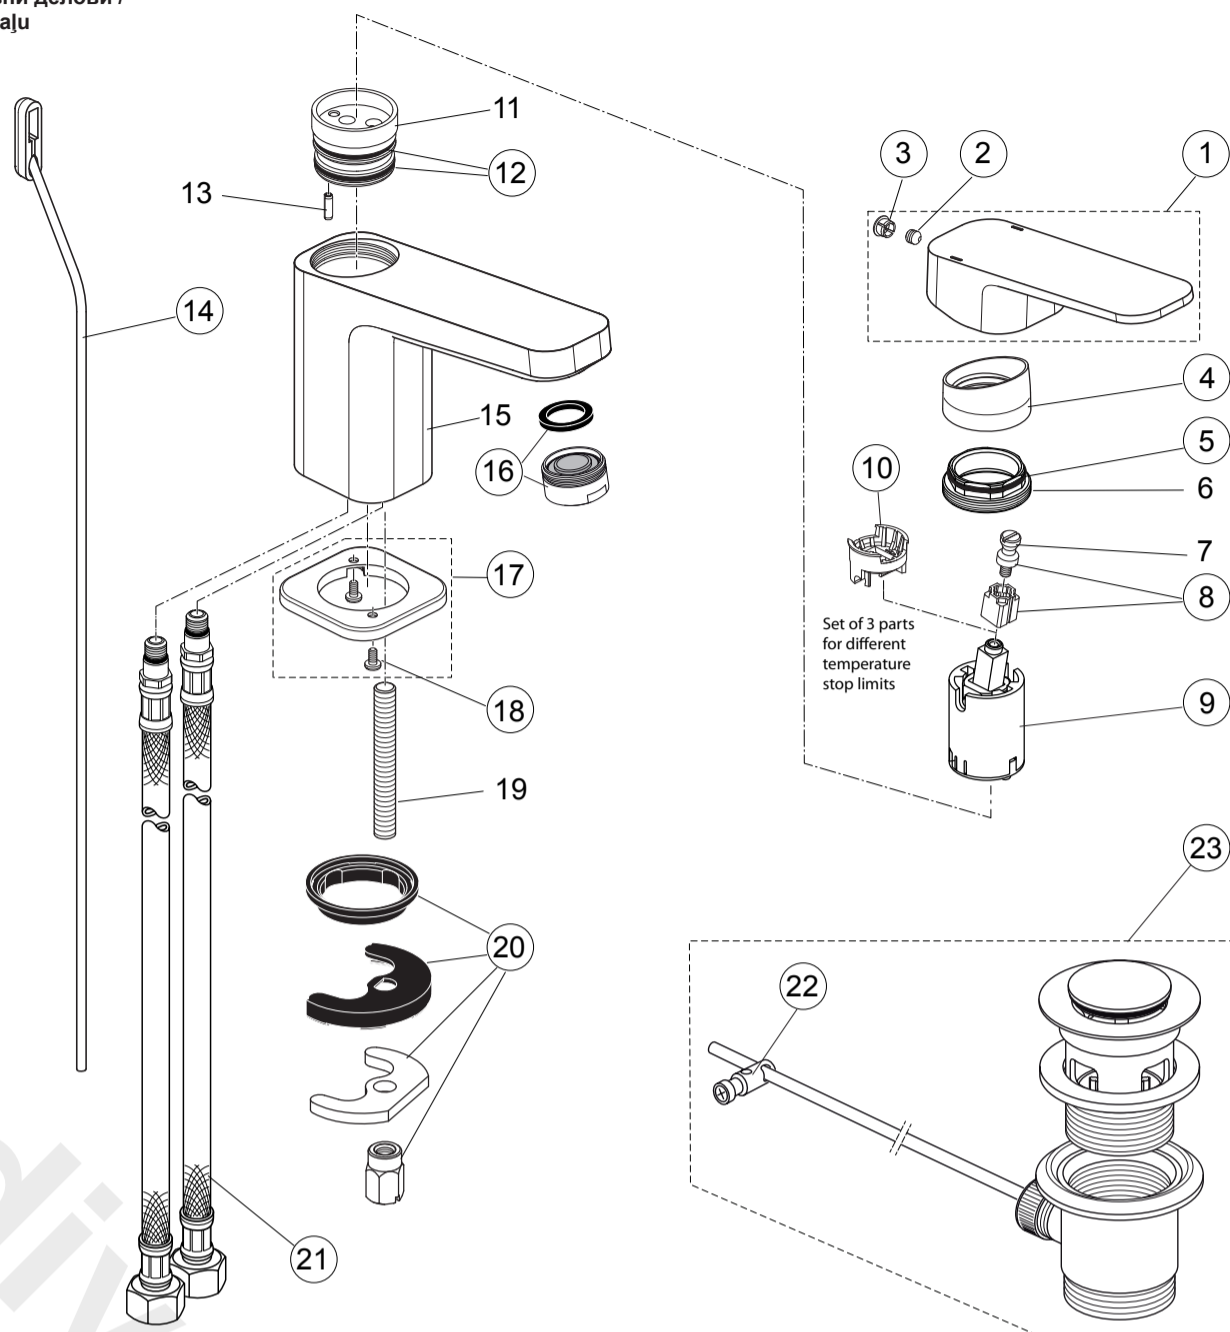

Pos.	Part No.
1	A 860 890 AA
2	A 860 603 NU
3	A 960 396 AA
4	A 860 891 AA
5	A 962 496 NU
8	A 860 892 NU
9	F 960 885 NU
10	B 961 088 NU
12	A 962 825 NU
14	A 960 654 NU
16	F 960 876 AA
17	A 860 893 AA
18	A 960 342 NU
20	A 964 520 NU
21	A 962 370 NU
22	A 961 172 NU
23	A 961 230 AA

P	50°C	13°C	1		2		3	
			°C	°C	°C	°C	°C	°C
0,3 MPa 3 bar	50°C	13°C	50	44	39	35,5		
	65°C	13°C	65	54,5	48	43,5		
	75°C	13°C	75	64	55,5	50,5		

Tonic II
 A 6330 .. A 6331 ..

0115 / A 866 958
 (+ A 865 612)
 Made in Germany