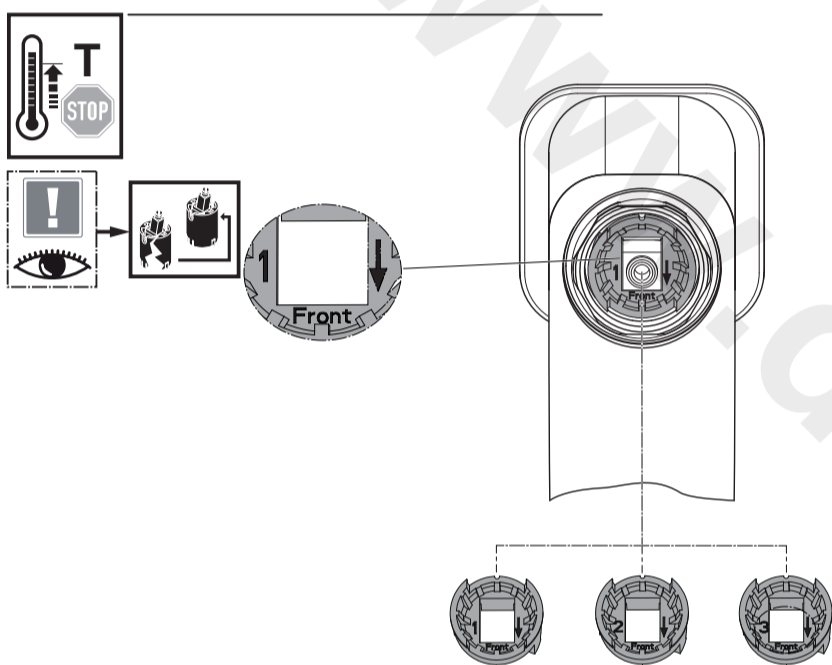

Pos.	Part No.
1	A 860 890 AA
2	A 860 603 NU
3	A 960 396 AA
4	A 860 891 AA
5	A 962 496 NU
8	A 860 892 NU
9	F 960 885 NU
10	B 961 088 NU
12	A 962 825 NU
14	A 960 654 NU
16	F 960 876 AA
17	A 860 893 AA
18	A 960 342 NU
20	A 964 520 NU
21	A 962 370 NU
22	A 961 172 NU
23	A 961 230 AA

P	50°C	13°C	1		2		3	
			°C	°C	°C	°C	°C	°C
0,3 MPa 3 bar	50°C	13°C	50	44	39	35,5		
	65°C	13°C	65	54,5	48	43,5		
	75°C	13°C	75	64	55,5	50,5		

Tonic II
 A 6330 .. A 6331 ..

0115 / A 866 958
 (+ A 865 612)
 Made in Germany