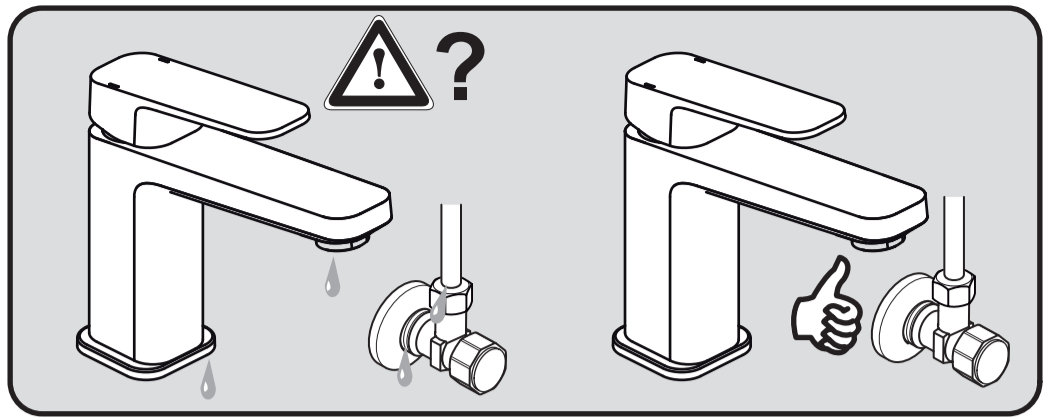

P bar			Q (3 bar)
	T °C			l/min 5