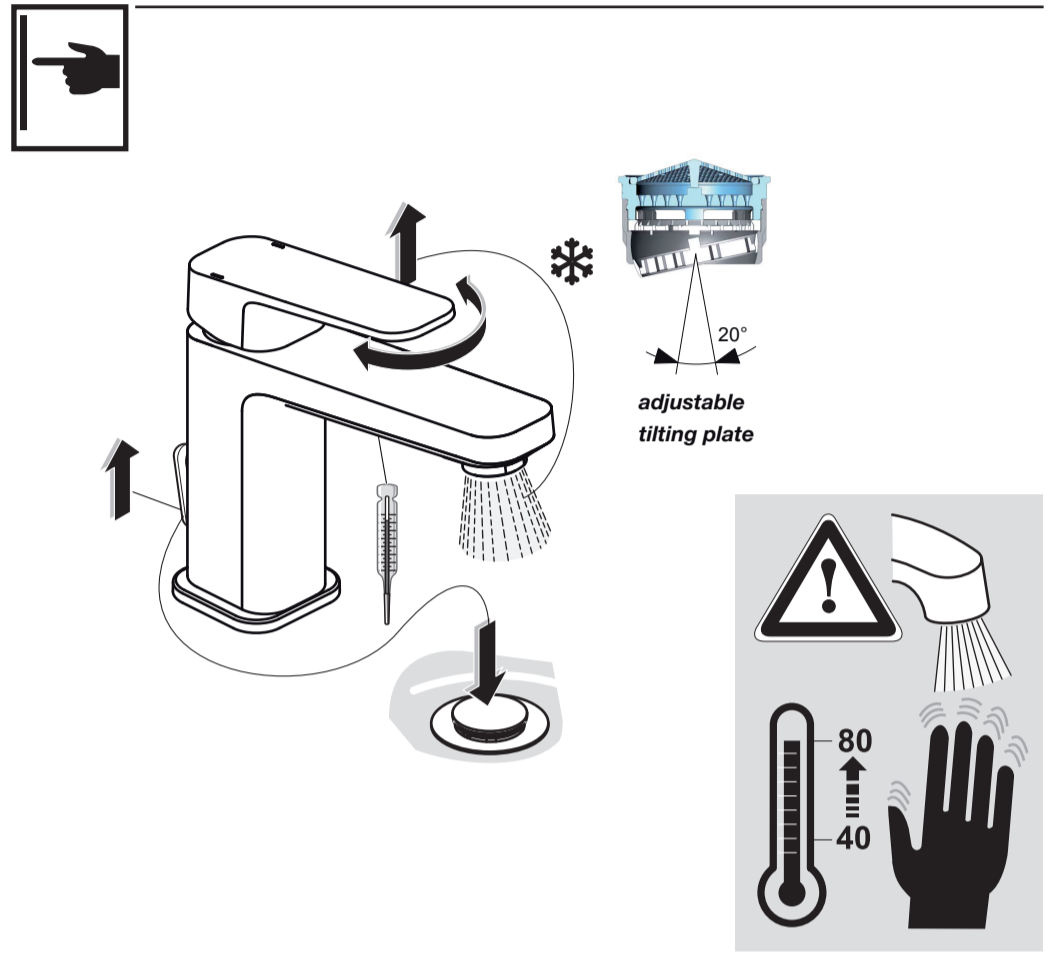

P bar			Q (3 bar)
	T °C			l/min 5