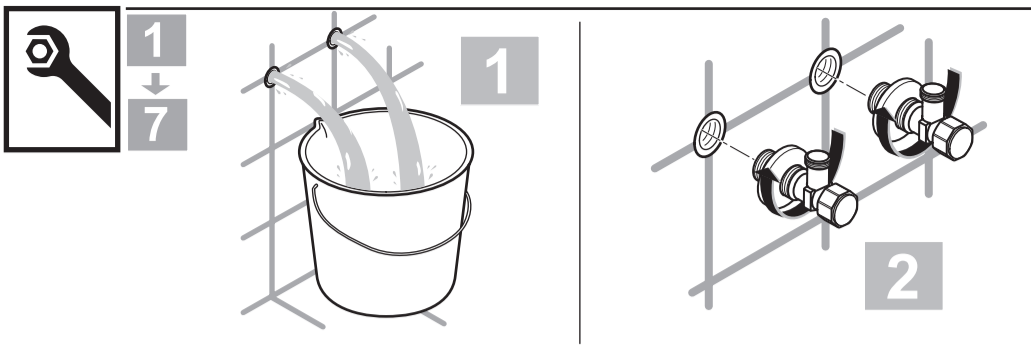

P bar			Q (3 bar)
	T °C			l/min 5