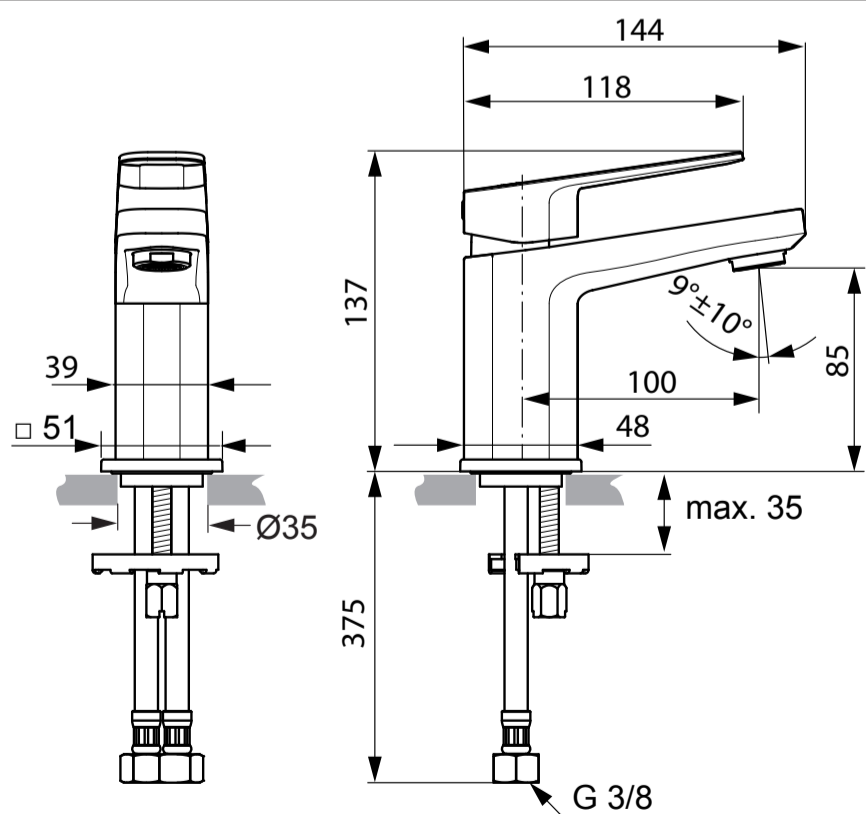

Pos.	Part No.
1	A 860 890 AA
2	A 860 603 NU
3	A 960 396 AA
4	A 860 891 AA
5	A 962 496 NU
8	A 860 892 NU
9	F 960 885 NU
10	B 961 088 NU
12	A 962 825 NU
14	A 960 654 NU
16	F 960 876 AA
17	A 860 893 AA
18	A 960 342 NU
20	A 964 520 NU
21	A 962 370 NU
22	A 961 172 NU
23	A 961 230 AA

P	50°C	13°C	1		2		3	
			°C	°C	°C	°C	°C	°C
0,3 MPa 3 bar	50°C	13°C	50	44	39	35,5		
	65°C	13°C	65	54,5	48	43,5		
	75°C	13°C	75	64	55,5	50,5		

Tonic II
 A 6330 .. A 6331 ..

0115 / A 866 958
 (+ A 865 612)
 Made in Germany