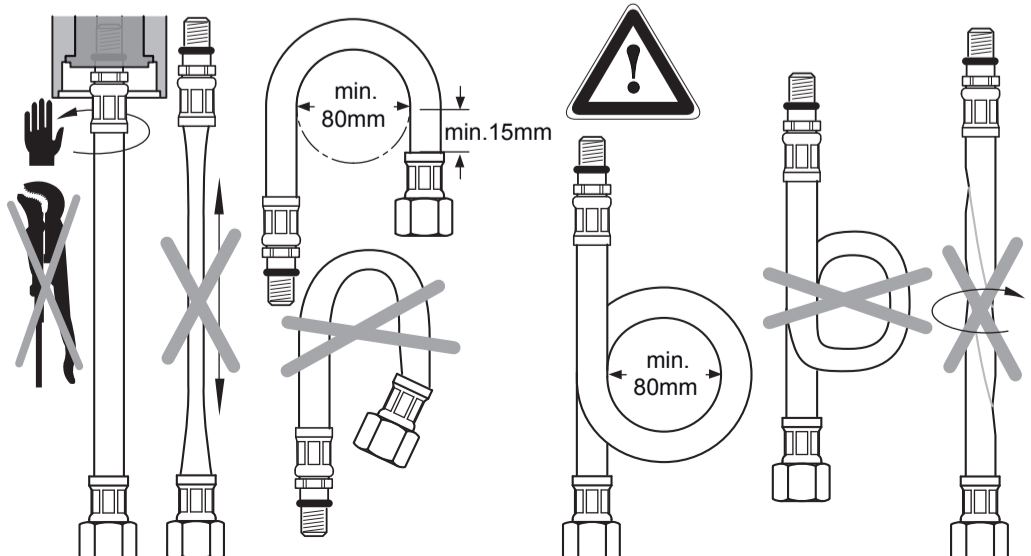

P bar			Q (3 bar)
	T °C			l/min 5