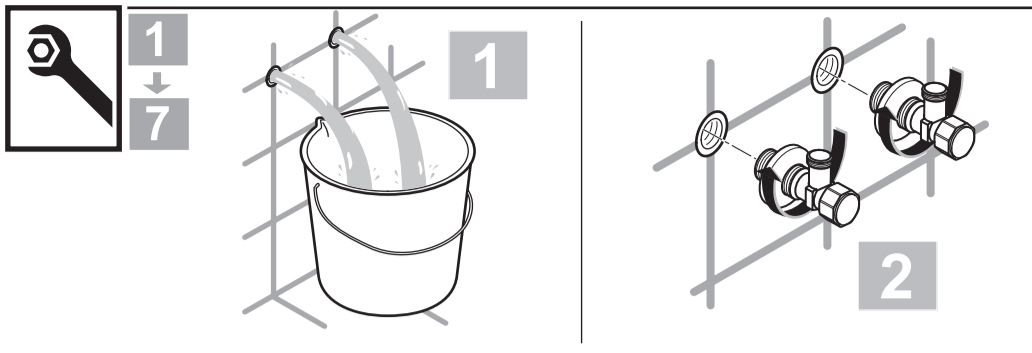

P bar	0,5	MAX. 10		5		Q (3 bar)
	T °C		MAX. 80		65		l/min
					40		5