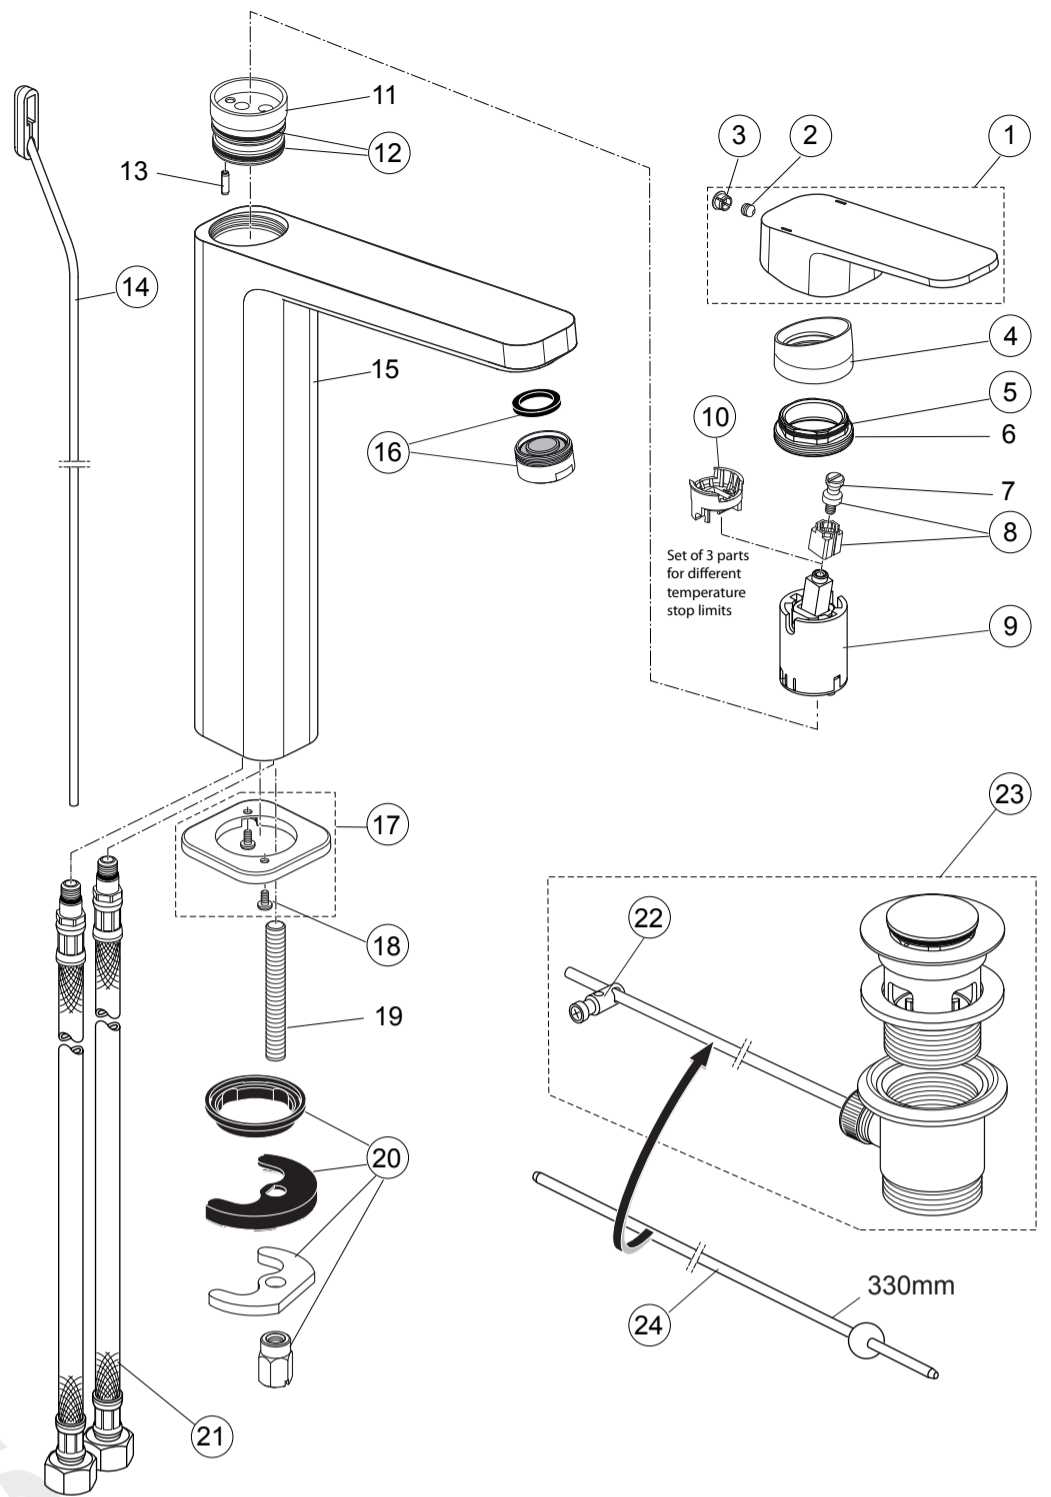

Pos.	Part No.
1	A 860 890 AA
2	A 860 603 NU
3	A 960 396 AA
4	A 860 891 AA
5	A 962 496 NU
8	A 860 892 NU
9	F 960 885 NU
10	B 961 088 NU
12	A 962 825 NU
14	A 960 654 NU
16	F 960 876 AA
17	A 860 893 AA
18	A 960 342 NU
20	A 964 520 NU
21	F 960 986 NU
22	A 961 172 NU
23	A 961 230 AA
24	A 960 200 AA

P	°C	°C	1		2		3	
			°C	°C	°C	°C	°C	°C
0,3 MPa 3 bar	50°C	13°C	50	44	39	35,5		
	65°C	13°C	65	54,5	48	43,5		
	75°C	13°C	75	64	55,5	50,5		

Tonic II
 A 6328 .. A 6329 ..

0115 / A 866 959
 (+ A 865 612)
 Made in Germany