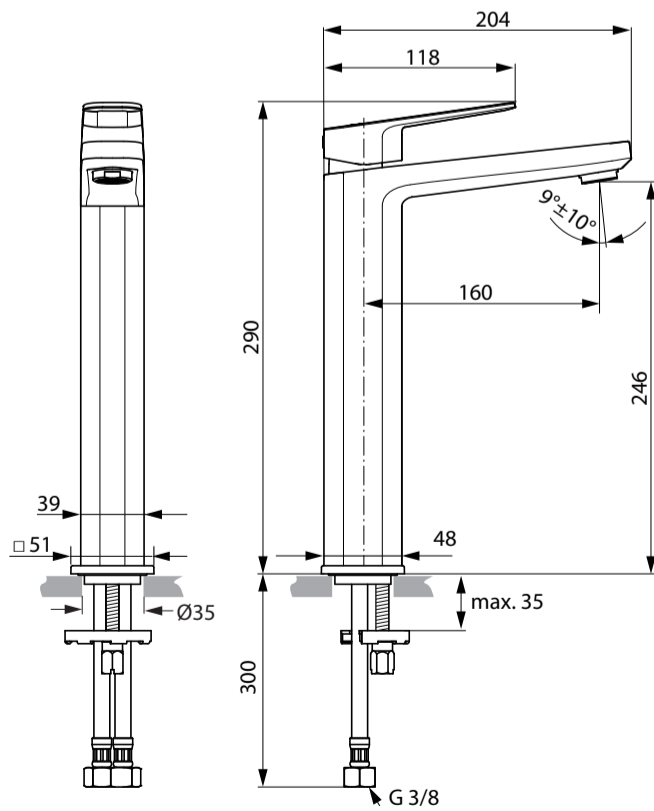

Pos.	Part No.
1	A 860 890 AA
2	A 860 603 NU
3	A 960 396 AA
4	A 860 891 AA
5	A 962 496 NU
8	A 860 892 NU
9	F 960 885 NU
10	B 961 088 NU
12	A 962 825 NU
14	A 960 654 NU
16	F 960 876 AA
17	A 860 893 AA
18	A 960 342 NU
20	A 964 520 NU
21	F 960 986 NU
22	A 961 172 NU
23	A 961 230 AA
24	A 960 200 AA

P	°C	°C	1		2		3	
			°C	°C	°C	°C	°C	°C
0,3 MPa 3 bar	50°C	13°C	50	44	39	35,5		
	65°C	13°C	65	54,5	48	43,5		
	75°C	13°C	75	64	55,5	50,5		

Tonic II
 A 6328 .. A 6329 ..

0115 / A 866 959
 (+ A 865 612)
 Made in Germany