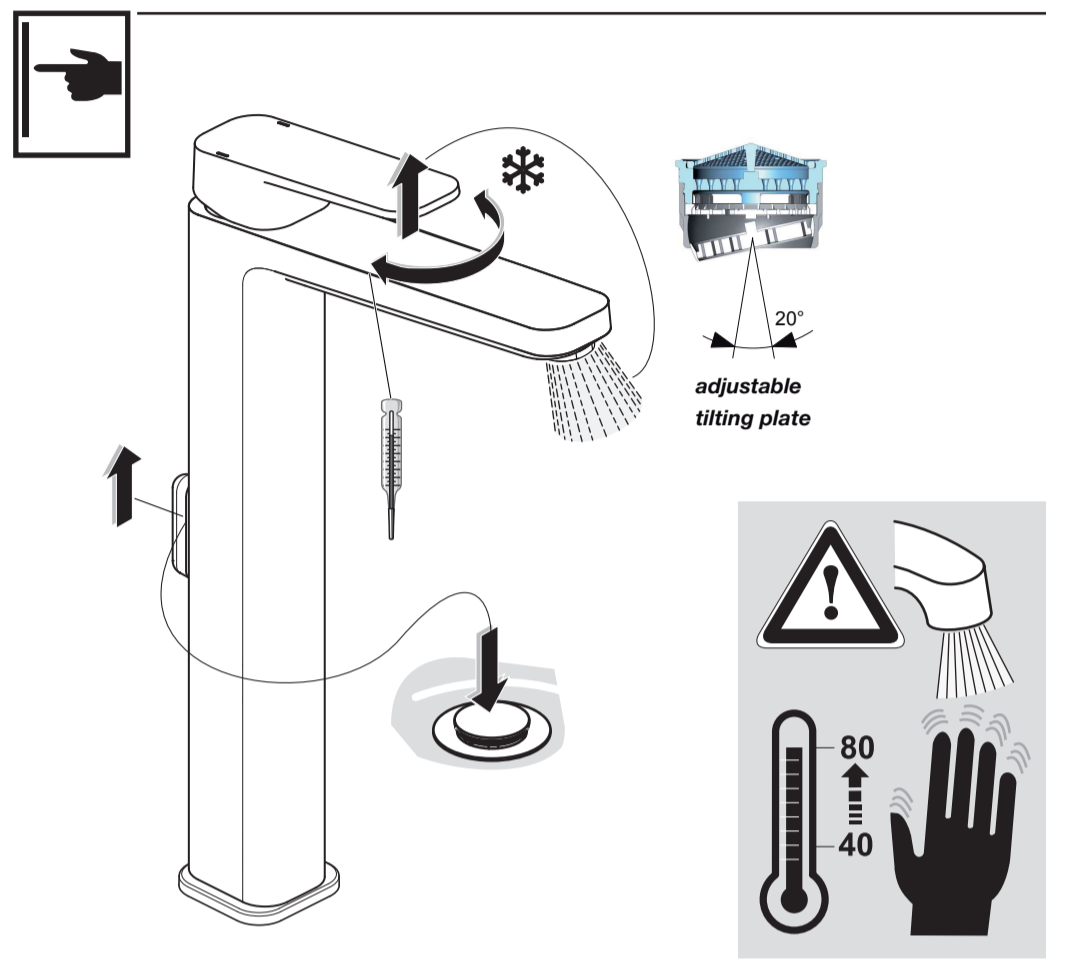

P bar	0,5	MAX. 10		5		Q (3 bar)
	T °C		MAX. 80		65		l/min
					40		5