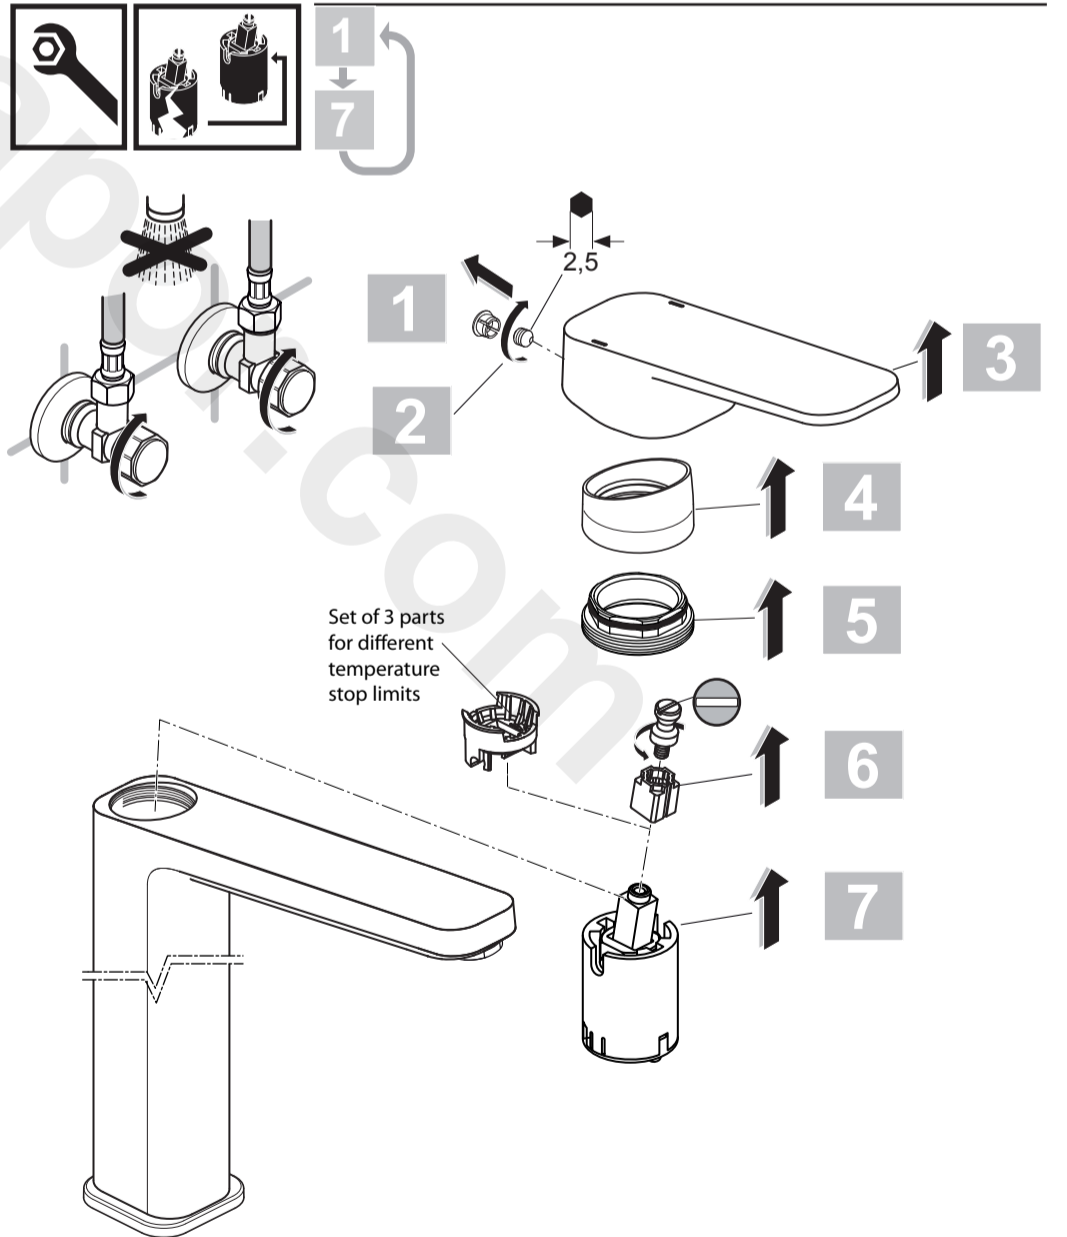

P bar	0,5	MAX. 10		5		Q (3 bar)
	T °C		MAX. 80		65		l/min
					40		5