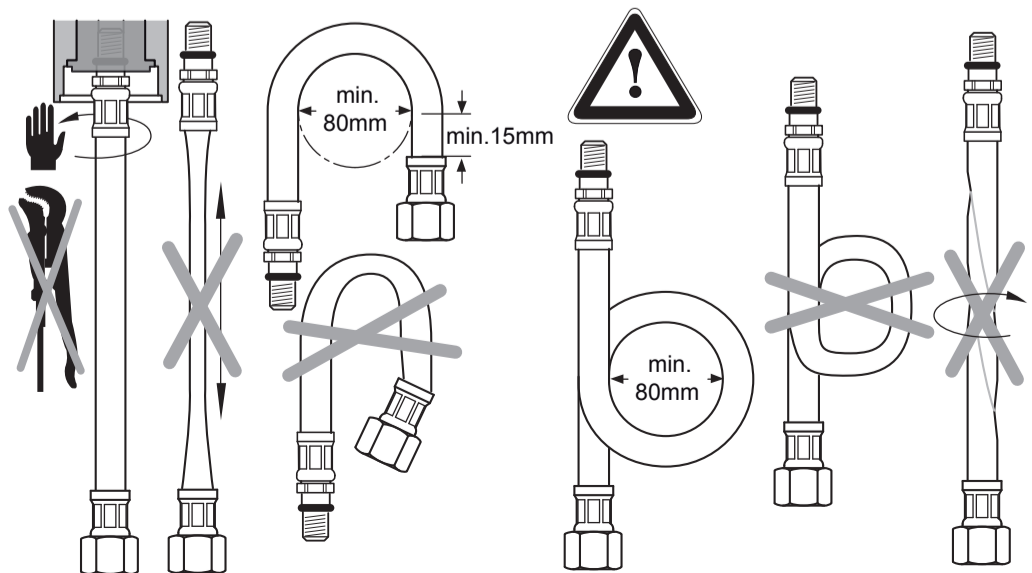

P bar	0,5	MAX. 10		5		Q (3 bar)
	T °C		MAX. 80		65		l/min
					40		5