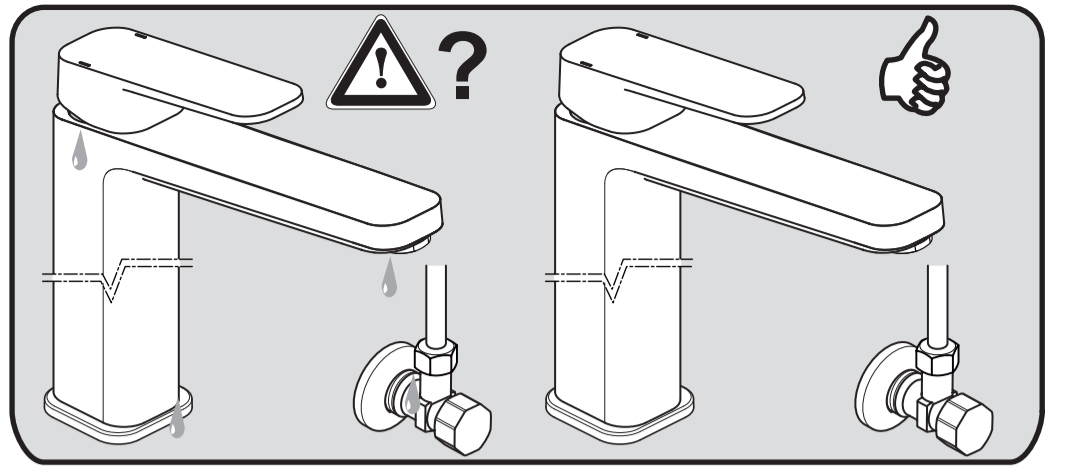

P bar	0,5	MAX. 10		5		Q (3 bar)
	T °C		MAX. 80		65		l/min
					40		5