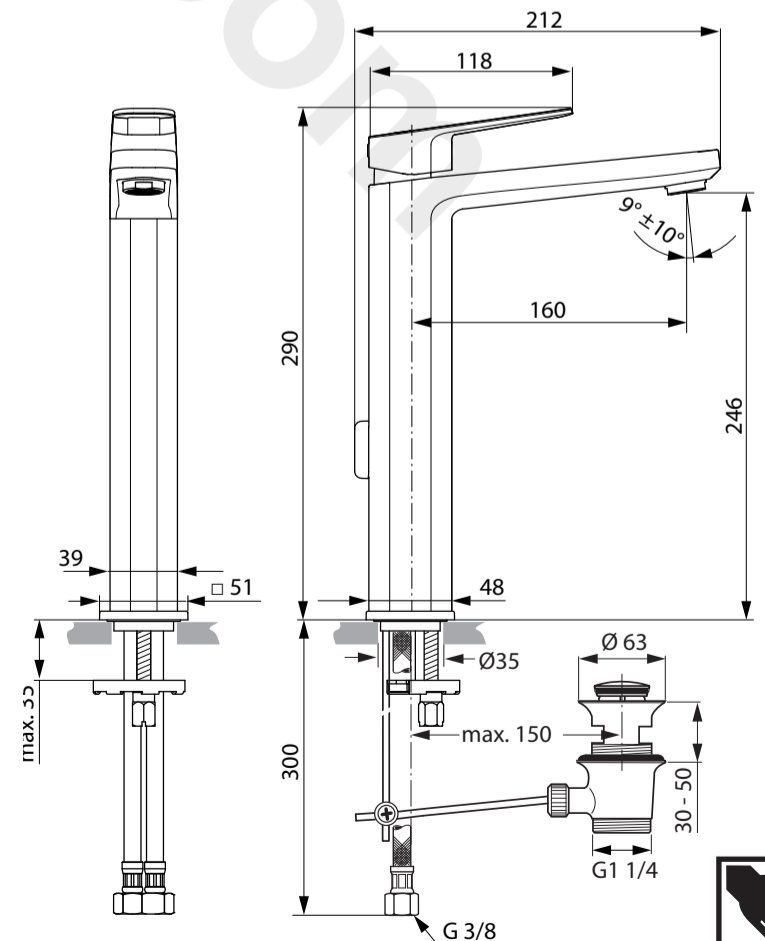

Pos.	Part No.
1	A 860 890 AA
2	A 860 603 NU
3	A 960 396 AA
4	A 860 891 AA
5	A 962 496 NU
8	A 860 892 NU
9	F 960 885 NU
10	B 961 088 NU
12	A 962 825 NU
14	A 960 654 NU
16	F 960 876 AA
17	A 860 893 AA
18	A 960 342 NU
20	A 964 520 NU
21	F 960 986 NU
22	A 961 172 NU
23	A 961 230 AA
24	A 960 200 AA

P	°C	°C	1		2		3	
			°C	°C	°C	°C	°C	°C
0,3 MPa 3 bar	50°C	13°C	50	44	39	35,5		
	65°C	13°C	65	54,5	48	43,5		
	75°C	13°C	75	64	55,5	50,5		

Tonic II
 A 6328 .. A 6329 ..

0115 / A 866 959
 (+ A 865 612)
 Made in Germany