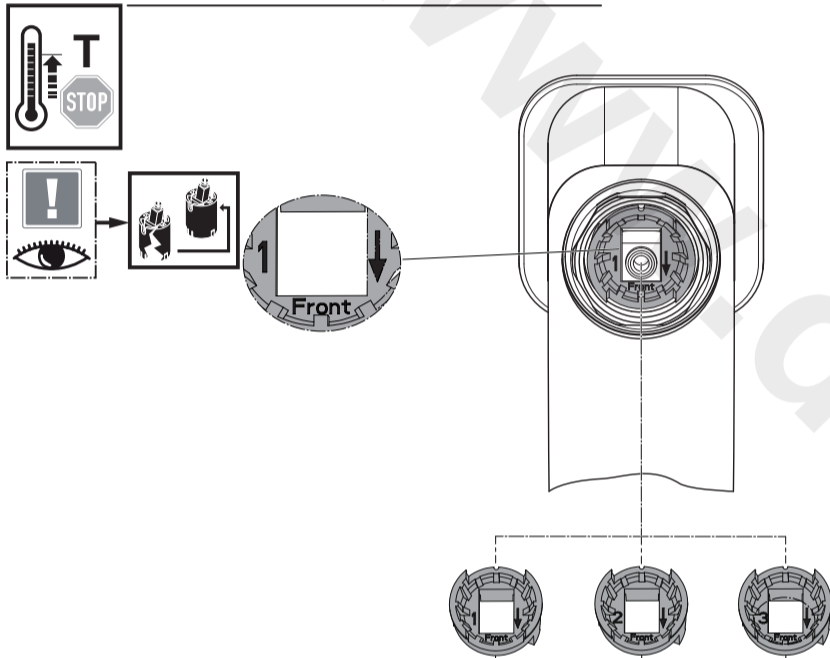

Pos.	Part No.
1	A 860 890 AA
2	A 860 603 NU
3	A 960 396 AA
4	A 860 891 AA
5	A 962 496 NU
8	A 860 892 NU
9	F 960 885 NU
10	B 961 088 NU
12	A 962 825 NU
14	A 960 654 NU
16	F 960 876 AA
17	A 860 893 AA
18	A 960 342 NU
20	A 964 520 NU
21	F 960 986 NU
22	A 961 172 NU
23	A 961 230 AA
24	A 960 200 AA

P	°C	°C	1		2		3	
			°C	°C	°C	°C	°C	°C
0,3 MPa 3 bar	50°C	13°C	50	44	39	35,5		
	65°C	13°C	65	54,5	48	43,5		
	75°C	13°C	75	64	55,5	50,5		

Tonic II
 A 6328 .. A 6329 ..

0115 / A 866 959
 (+ A 865 612)
 Made in Germany