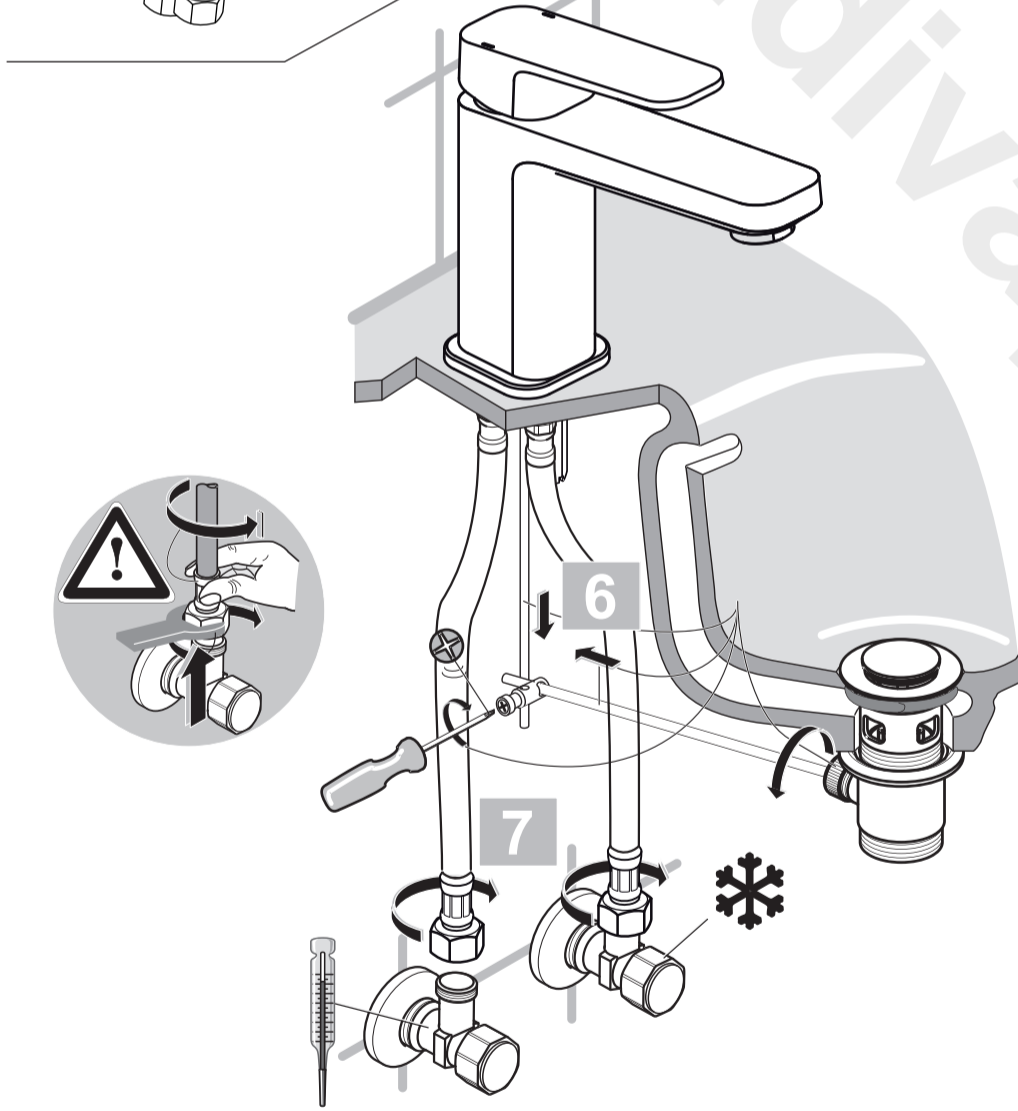

P bar				Q (3 bar)
	T °C				l/min 5