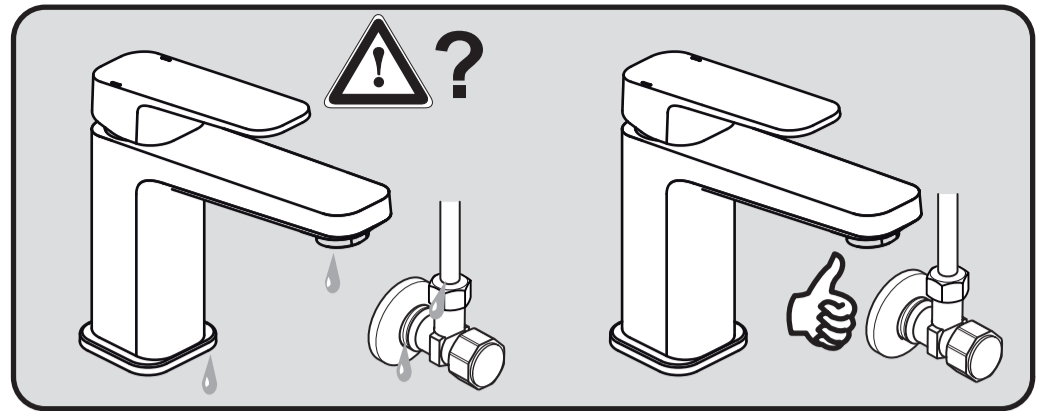

P bar				Q (3 bar)
	T °C				l/min 5