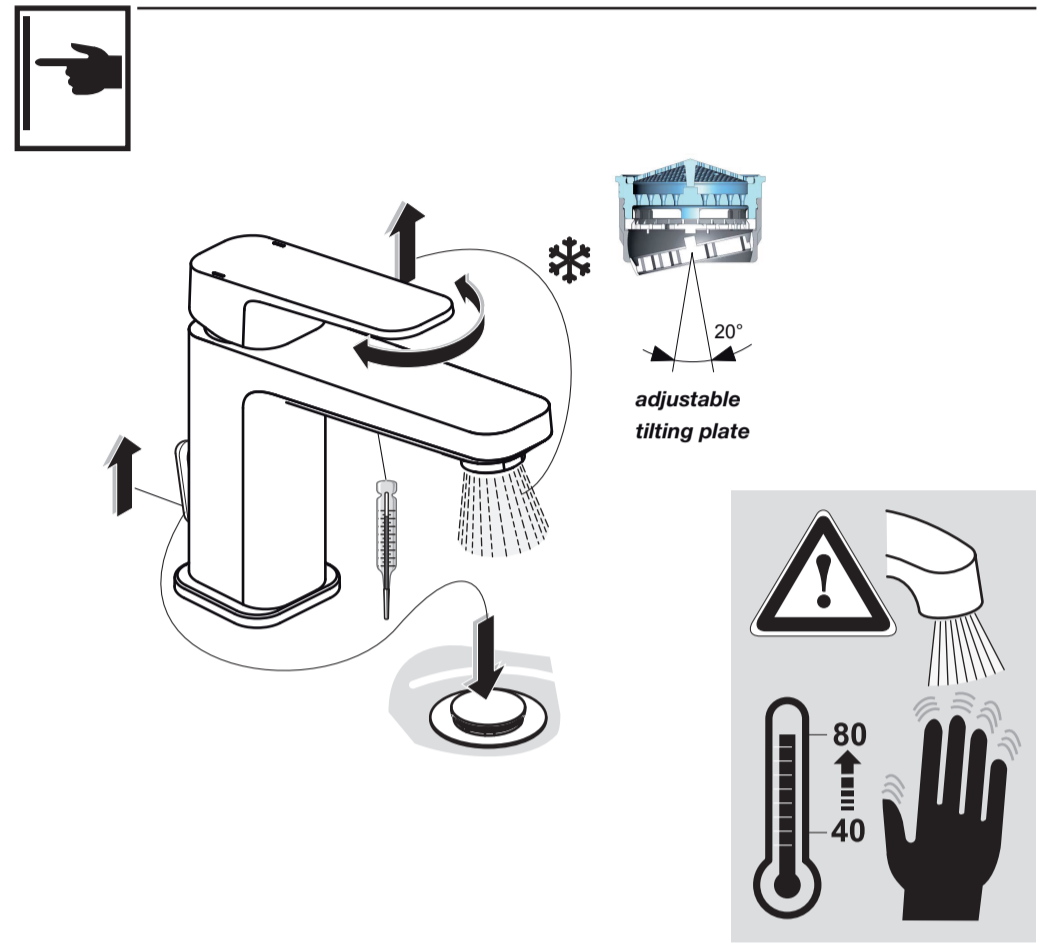

P bar				Q (3 bar)
	T °C				l/min 5