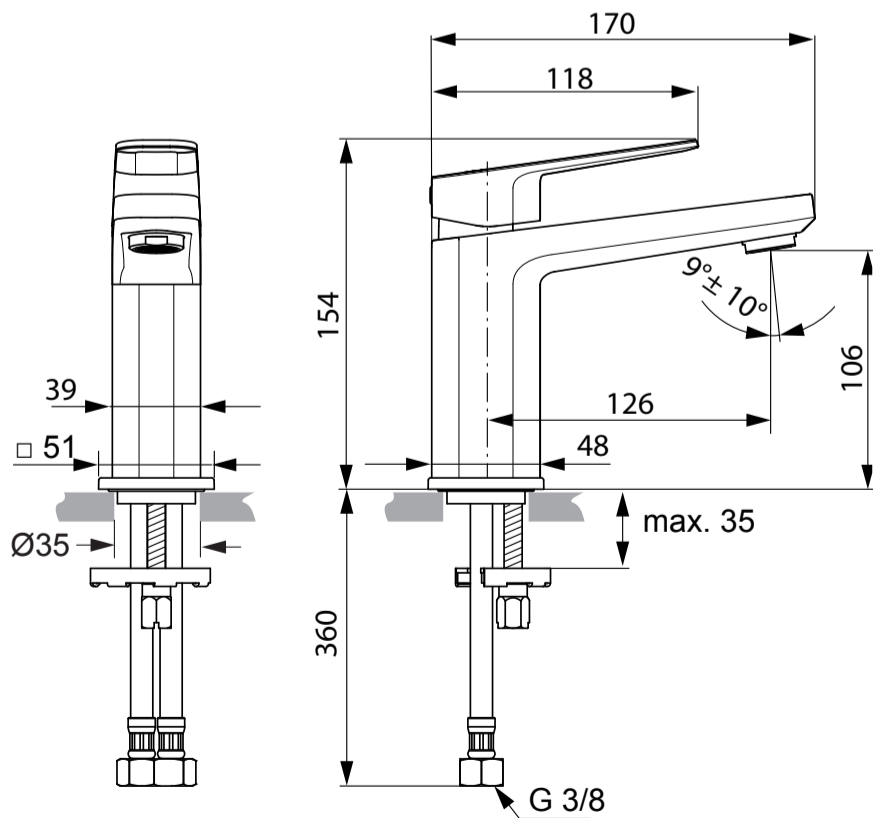

Pos.	Part No.
1	A 860 890 AA
2	A 860 603 NU
3	A 960 396 AA
4	A 860 891 AA
5	A 962 496 NU
8	A 860 892 NU
9	F 960 885 NU
10	B 961 088 NU
12	A 962 825 NU
14	A 960 654 NU
16	F 960 876 AA
17	A 860 893 AA
18	A 960 342 NU
20	A 964 520 NU
21	A 962 370 NU
22	A 961 172 NU
23	A 961 230 AA

P	°C	°C	1			2			3		
			°C	°C	°C	°C	°C	°C	°C	°C	°C
50°C	13°C	50	44	39	35,5	65°C	13°C	65	54,5	48	43,5
75°C	13°C	75	64	55,5	50,5						

0,3 MPa  
3 bar

**Tonic II**  
 A 6326 .. A 6327 ..

0115 / A 866 957  
 (+ A 865 612)  
 Made in Germany