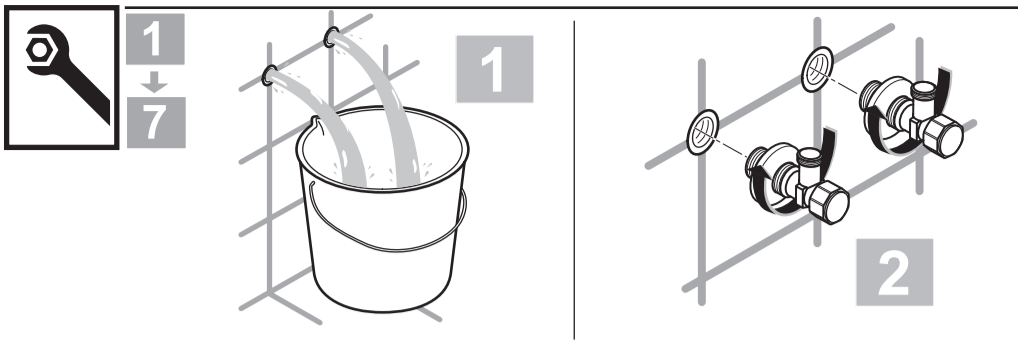

P bar				Q (3 bar)
	T °C				l/min 5