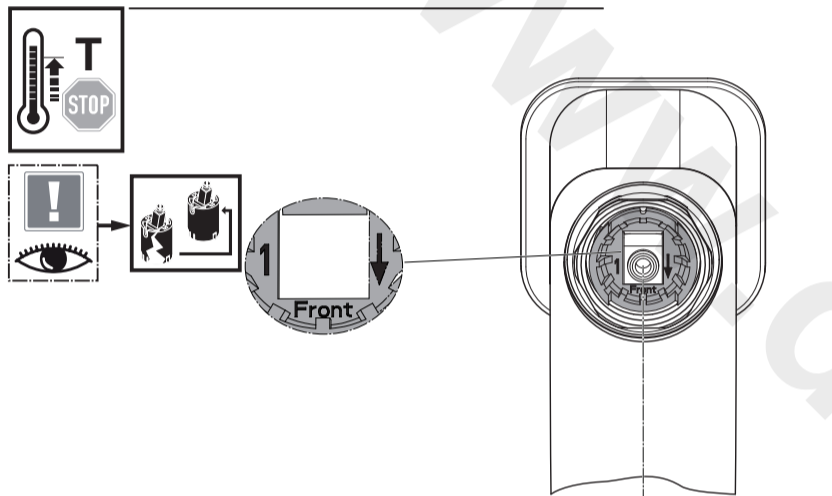

Pos.	Part No.
1	A 860 890 AA
2	A 860 603 NU
3	A 960 396 AA
4	A 860 891 AA
5	A 962 496 NU
8	A 860 892 NU
9	F 960 885 NU
10	B 961 088 NU
12	A 962 825 NU
14	A 960 654 NU
16	F 960 876 AA
17	A 860 893 AA
18	A 960 342 NU
20	A 964 520 NU
21	A 962 370 NU
22	A 961 172 NU
23	A 961 230 AA

P	°C	°C	1			2			3		
			°C	°C	°C	°C	°C	°C	°C	°C	°C
50°C	13°C	50	44	39	35,5	65°C	13°C	65	54,5	48	43,5
75°C	13°C	75	64	55,5	50,5						

0,3 MPa  
3 bar

**Tonic II**  
 A 6326 .. A 6327 ..

0115 / A 866 957  
 (+ A 865 612)  
 Made in Germany