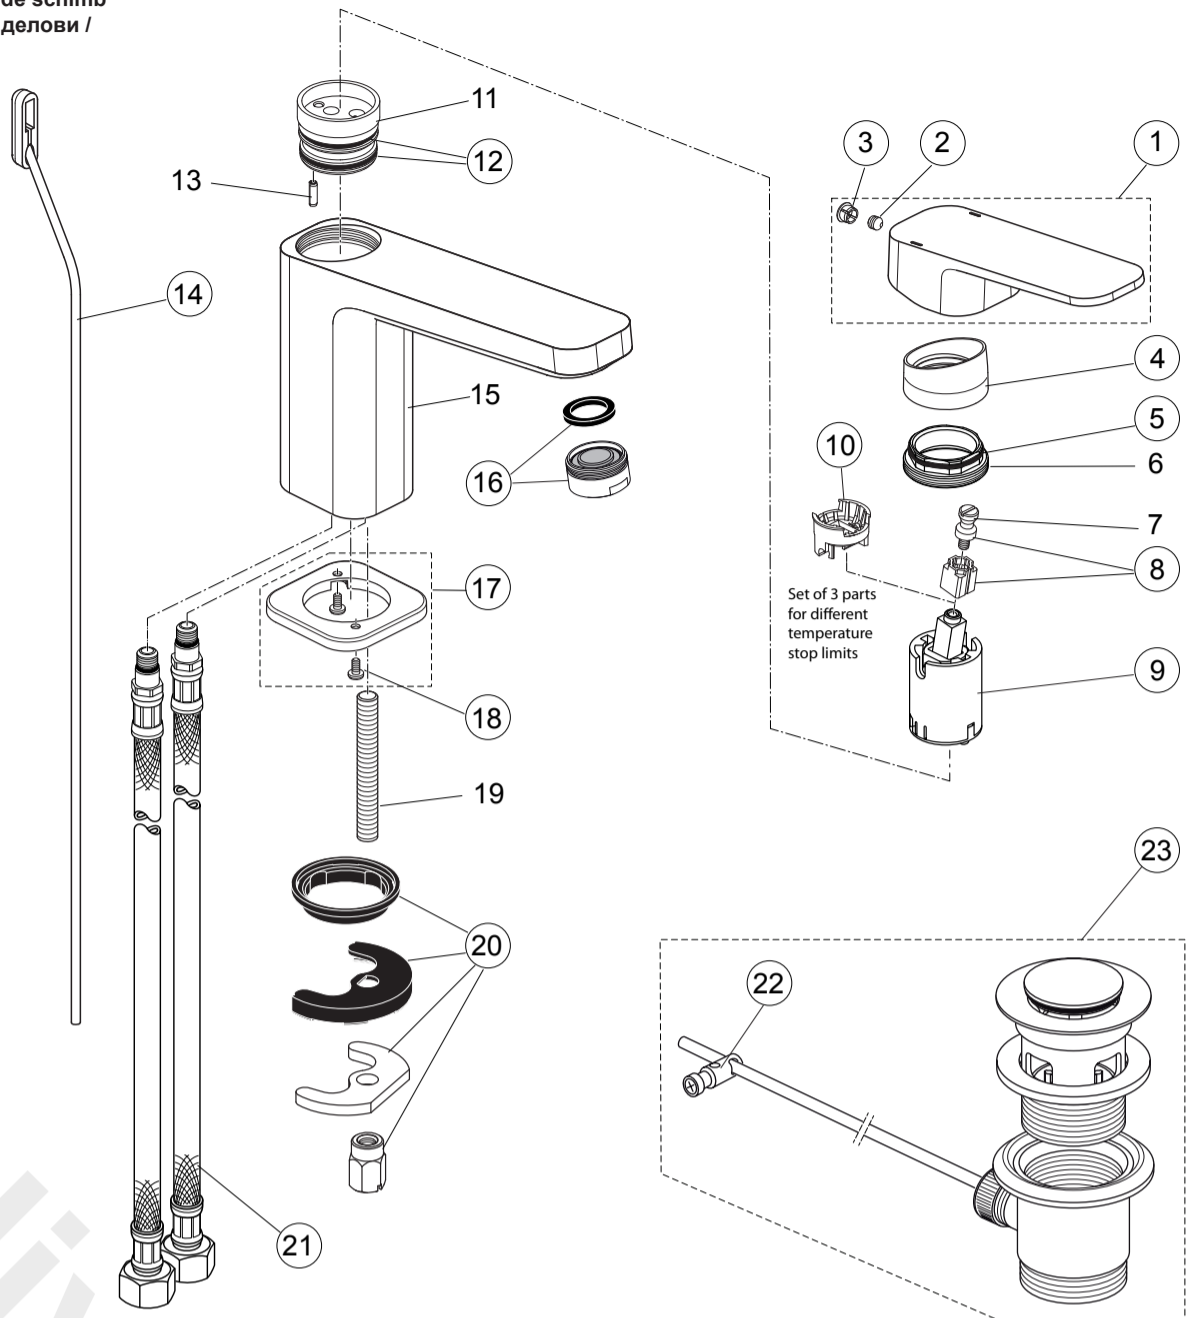

Pos.	Part No.
1	A 860 890 AA
2	A 860 603 NU
3	A 960 396 AA
4	A 860 891 AA
5	A 962 496 NU
8	A 860 892 NU
9	F 960 885 NU
10	B 961 088 NU
12	A 962 825 NU
14	A 960 654 NU
16	F 960 876 AA
17	A 860 893 AA
18	A 960 342 NU
20	A 964 520 NU
21	A 962 370 NU
22	A 961 172 NU
23	A 961 230 AA

P	°C	°C	1			2			3		
			°C	°C	°C	°C	°C	°C	°C	°C	°C
50°C	13°C	50	44	39	35,5	65°C	13°C	65	54,5	48	43,5
75°C	13°C	75	64	55,5	50,5						

0,3 MPa  
3 bar

**Tonic II**  
 A 6326 .. A 6327 ..

0115 / A 866 957  
 (+ A 865 612)  
 Made in Germany