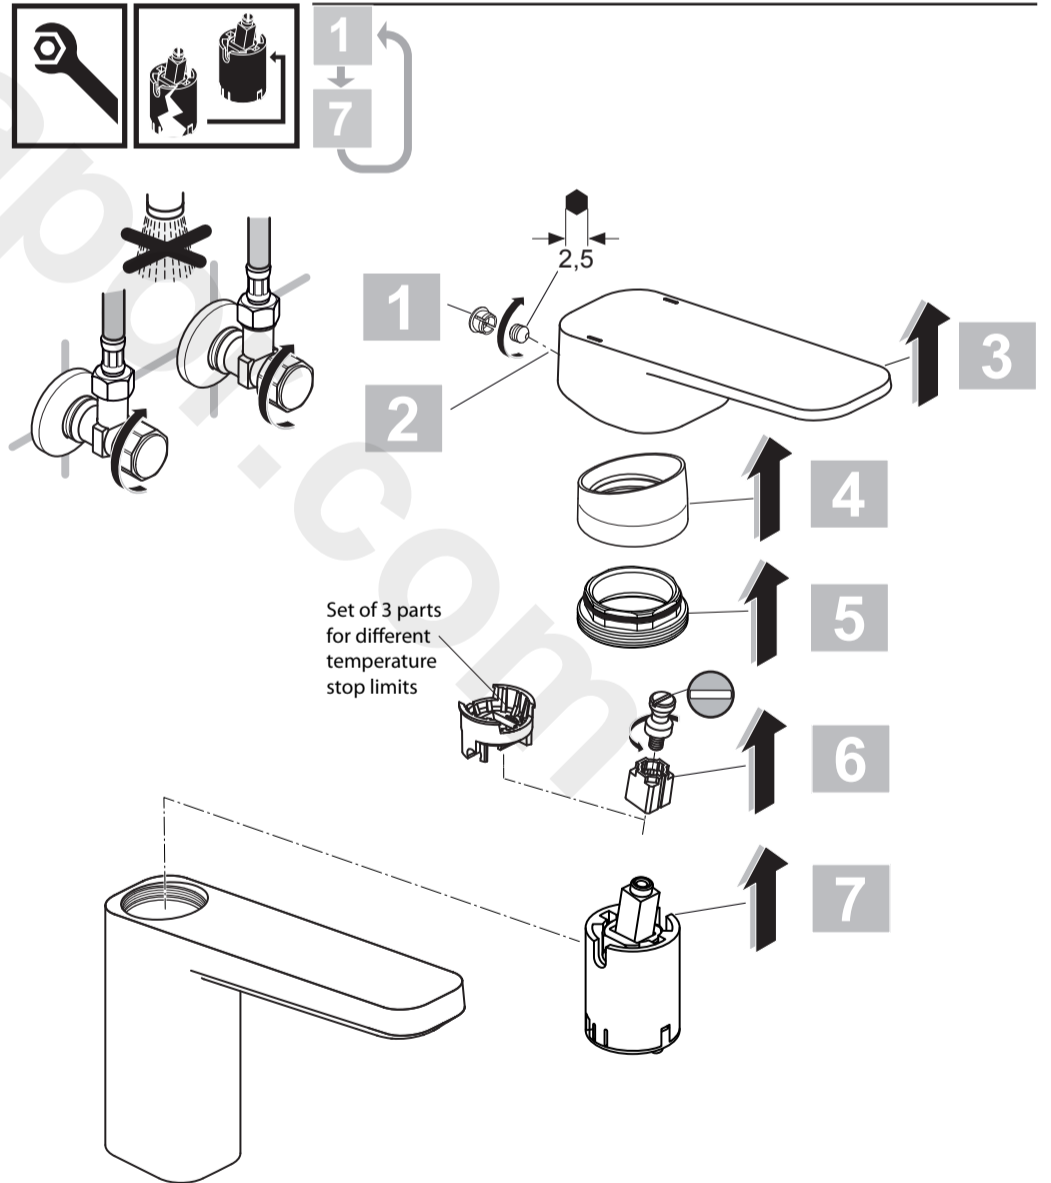

P bar				Q (3 bar)
	T °C				l/min 5