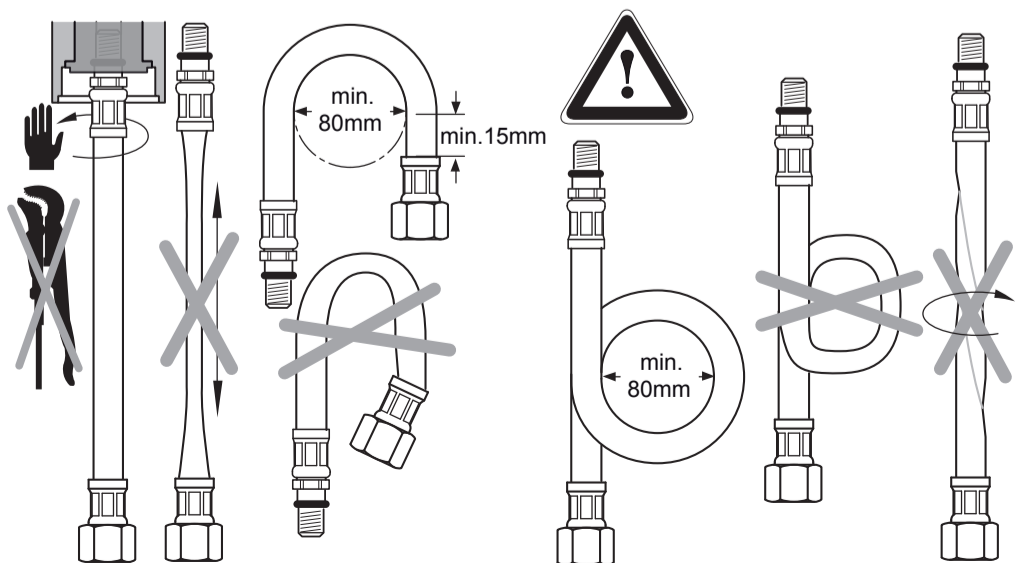

P bar				Q (3 bar)
	T °C				l/min 5