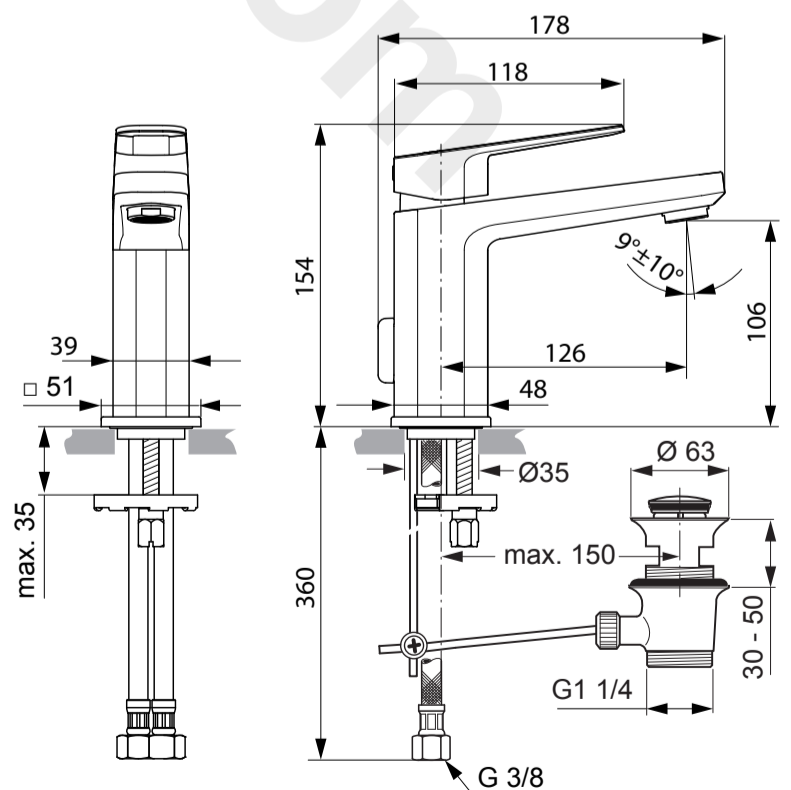

Pos.	Part No.
1	A 860 890 AA
2	A 860 603 NU
3	A 960 396 AA
4	A 860 891 AA
5	A 962 496 NU
8	A 860 892 NU
9	F 960 885 NU
10	B 961 088 NU
12	A 962 825 NU
14	A 960 654 NU
16	F 960 876 AA
17	A 860 893 AA
18	A 960 342 NU
20	A 964 520 NU
21	A 962 370 NU
22	A 961 172 NU
23	A 961 230 AA

P	°C	°C	1			2			3		
			°C	°C	°C	°C	°C	°C	°C	°C	°C
50°C	13°C	50	44	39	35,5	65°C	13°C	65	54,5	48	43,5
75°C	13°C	75	64	55,5	50,5						

0,3 MPa  
3 bar

**Tonic II**  
 A 6326 .. A 6327 ..

0115 / A 866 957  
 (+ A 865 612)  
 Made in Germany