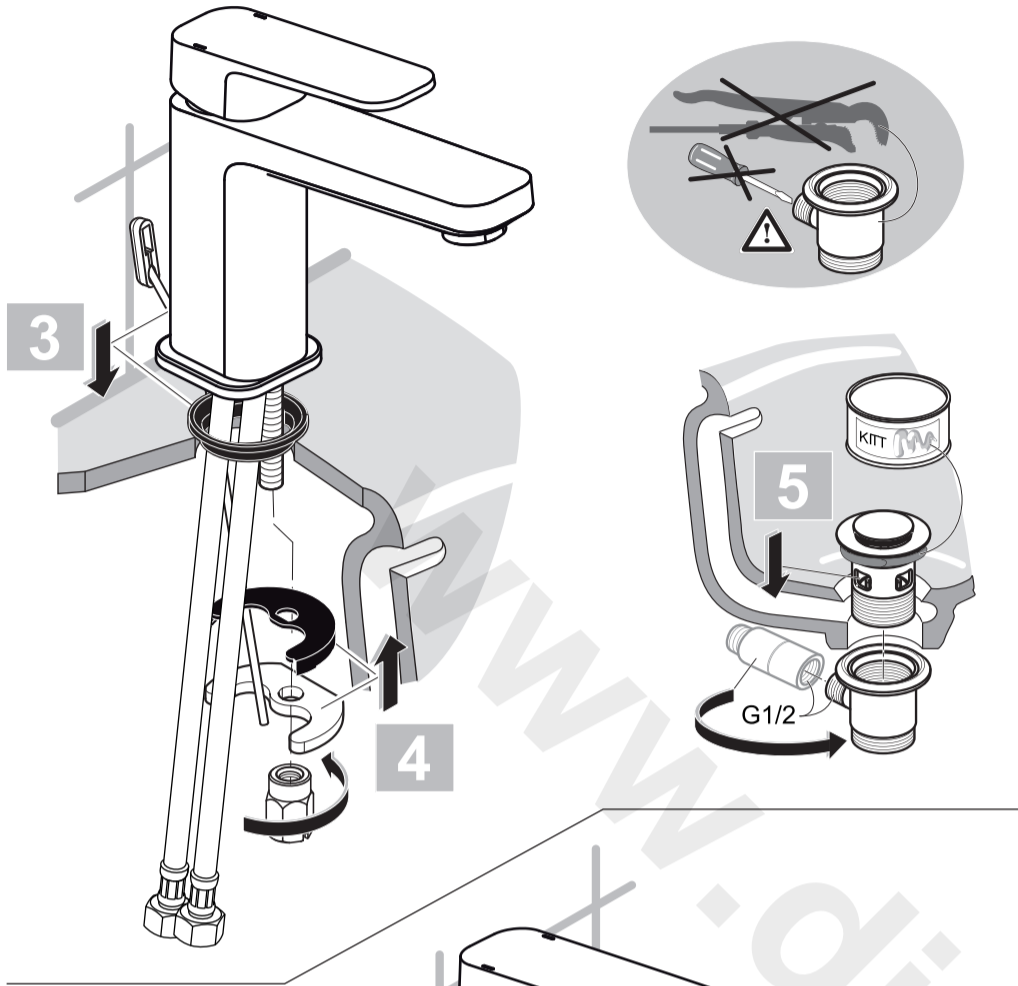

P bar				Q (3 bar)
	T °C				l/min 5