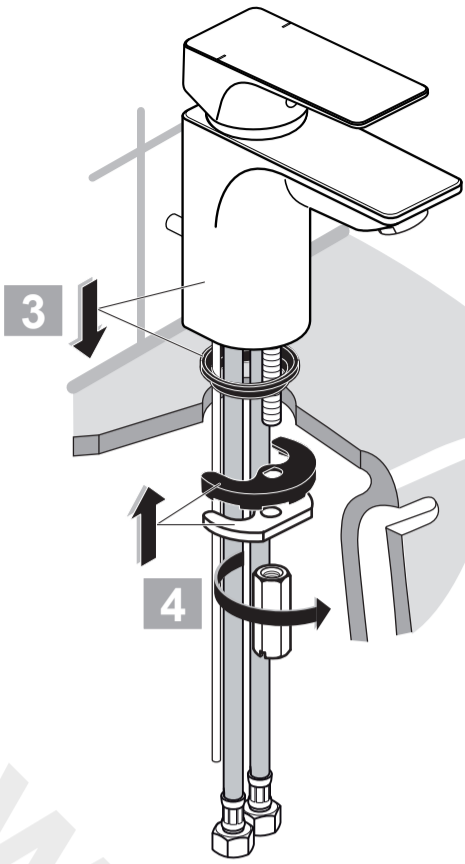

STRADA
 A 5842 .. A 5843 ..

0512 / A 866 538
 (+ A 865 612)
 Made in Germany

A 5842 ..

A 5843 ..

Ideal Standard International BVBA
 Chaussée de Wavre, 1789 - box 15
 1160 Bruxelles
 Belgium

www.idealstandardinternational.com