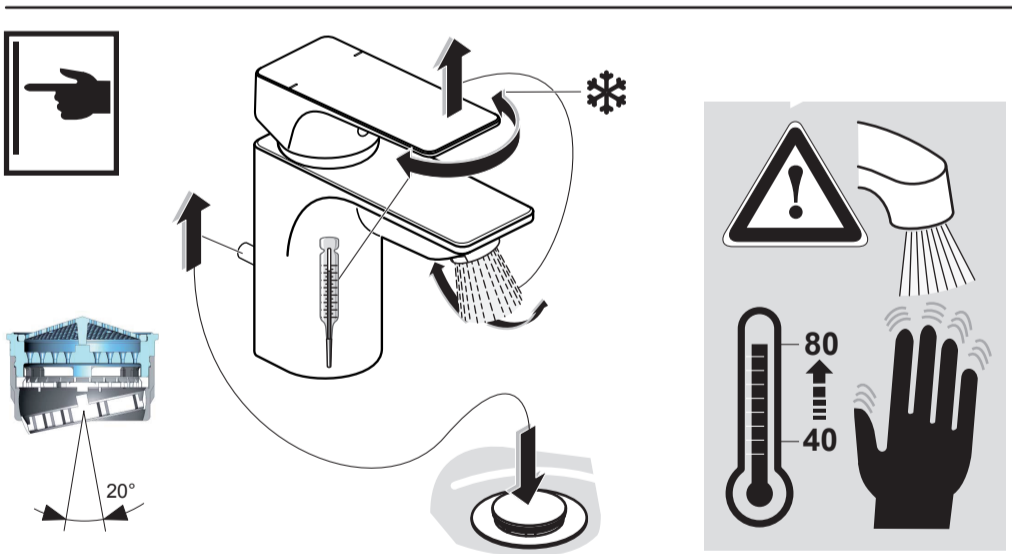

WWW.DIY-ONLINE.COM