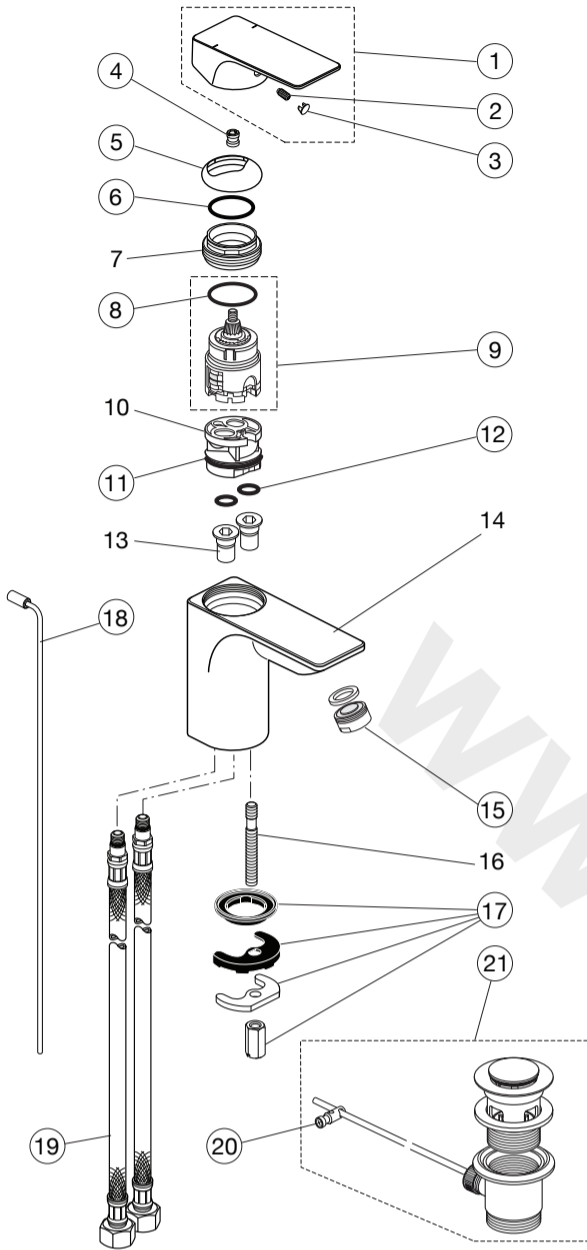

XX = AA, AD...

- | | |
|----|--------------|
| 1 | F 960 872 XX |
| 2 | A 860 603 NU |
| 3 | B 960 473 XX |
| 4 | A 963 372 NU |
| 5 | F 960 874 XX |
| 6 | A 961 667 NU |
| 8 | A 962 715 NU |
| 9 | A 962 716 NU |
| 11 | A 962 848 NU |
| 12 | A 963 495 NU |
| 15 | F 960 876 XX |
| 17 | B 960 432 NU |
| 18 | A 962 341 XX |
| 19 | A 962 370 NU |
| 20 | A 961 172 NU |
| 21 | A 961 230 XX |

STRADA
 A 5842 .. A 5843 ..

0512 / A 866 538
 (+ A 865 612)
 Made in Germany

A 5842 ..

A 5843 ..

Ideal Standard International BVBA
 Chaussée de Wavre, 1789 - box 15
 1160 Bruxelles
 Belgium

www.idealstandardinternational.com

WWW.DIY-ONLINE.COM

	P	bar		MAX. 10		5		Q (3 bar)
	T	°C		MAX. 80		65		l/min
						55		5