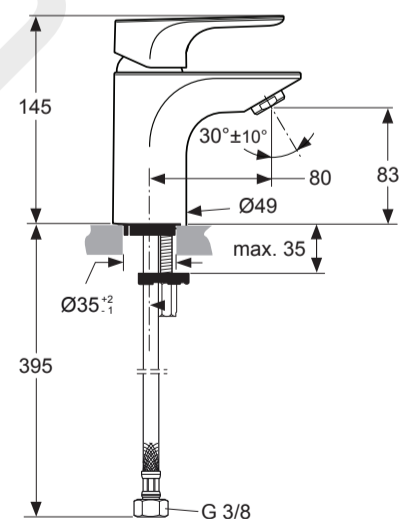

STRADA
 A 5842 .. A 5843 ..

0512 / A 866 538
 (+ A 865 612)
 Made in Germany

A 5842 ..

A 5843 ..

Ideal Standard International BVBA
 Chaussée de Wavre, 1789 - box 15
 1160 Bruxelles
 Belgium

www.idealstandardinternational.com

WWW.DIY-ONLINE.COM

	P	bar		MAX. 10		5		Q (3 bar)
	T	°C		MAX. 80		65		l/min
						55		5