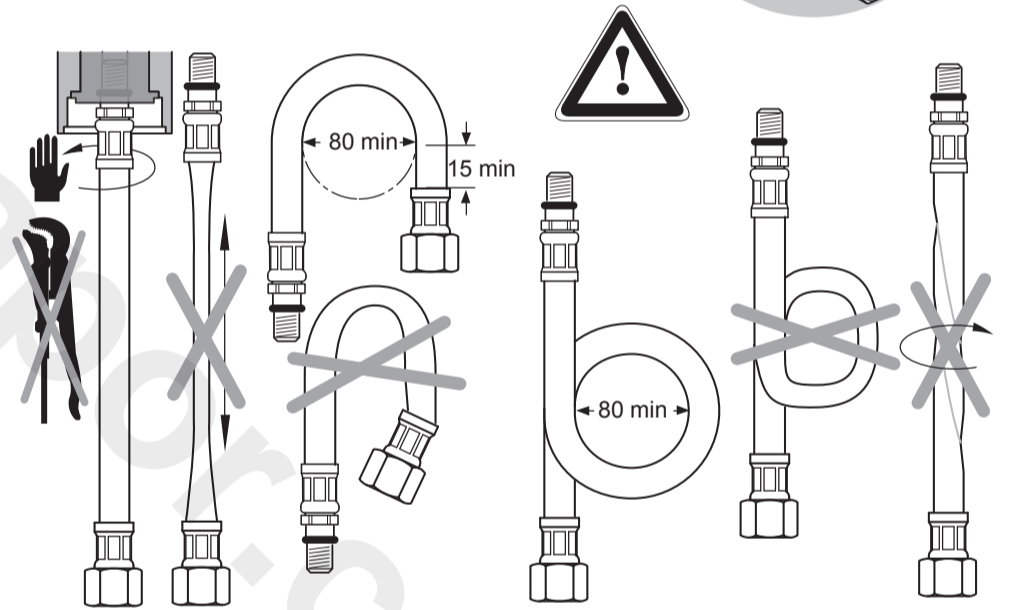

WWW.DIY-ONLINE.COM