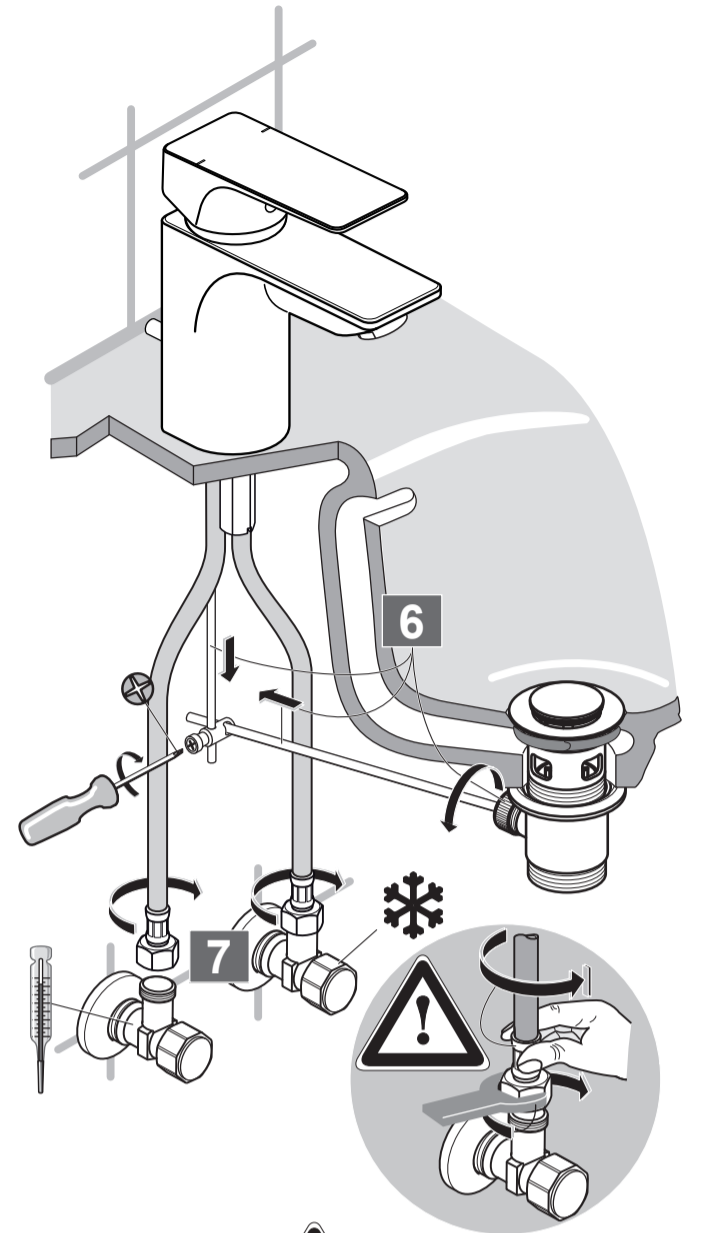

WWW.DIY-ONLINE.COM

	P	bar		MAX. 10		5		Q (3 bar)
	T	°C		MAX. 80		65		l/min
						55		5