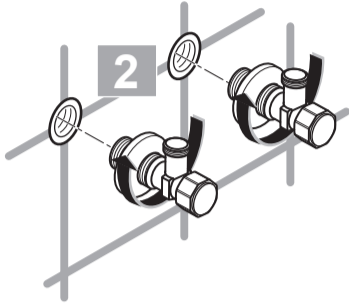

STRADA
 A 5842 .. A 5843 ..

0512 / A 866 538
 (+ A 865 612)
 Made in Germany

A 5842 ..

A 5843 ..

Ideal Standard International BVBA
 Chaussée de Wavre, 1789 - box 15
 1160 Bruxelles
 Belgium

www.idealstandardinternational.com