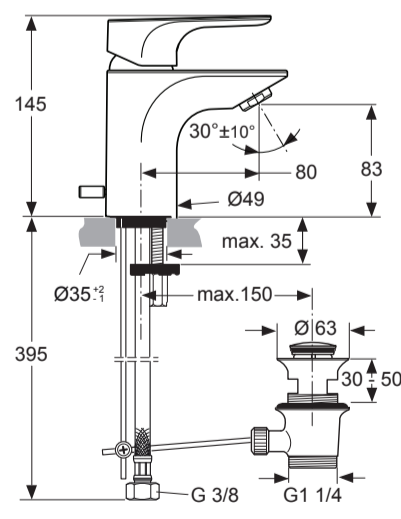

XX = AA, AD...

- | | |
|----|--------------|
| 1 | F 960 872 XX |
| 2 | A 860 603 NU |
| 3 | B 960 473 XX |
| 4 | A 963 372 NU |
| 5 | F 960 874 XX |
| 6 | A 961 667 NU |
| 8 | A 962 715 NU |
| 9 | A 962 716 NU |
| 11 | A 962 848 NU |
| 12 | A 963 495 NU |
| 15 | F 960 876 XX |
| 17 | B 960 432 NU |
| 18 | A 962 341 XX |
| 19 | A 962 370 NU |
| 20 | A 961 172 NU |
| 21 | A 961 230 XX |

STRADA
 A 5842 .. A 5843 ..

0512 / A 866 538
 (+ A 865 612)
 Made in Germany

A 5842 ..

A 5843 ..

Ideal Standard International BVBA
 Chaussée de Wavre, 1789 - box 15
 1160 Bruxelles
 Belgium

www.idealstandardinternational.com

WWW.DIY-ONLINE.COM

	P	bar		MAX. 10		5		Q (3 bar)
	T	°C		MAX. 80		65		l/min
						55		5