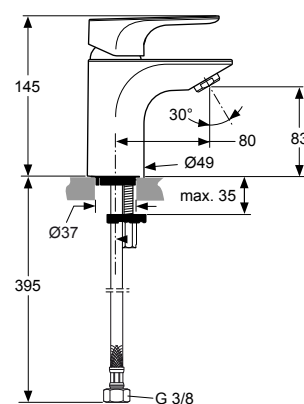

A5842AA

A5843AA

Oberflächen: AA - Chrom

| Pos. | Bezeichnung | Art.-Nr. | Menge | Pos. | Bezeichnung | Art.-Nr. | Menge |
|------|---------------------------|-----------|-------|------|--------------------------------------|-----------|-------|
| 1 | lever Complete | F960872AA | 1 St. | 12 | O-Ring Ø10x2 | A963495NU | 2 St. |
| 2 | Gewindestift M5x6 DIN 914 | A860603NU | 1 St. | 13 | Adapter | | |
| 3 | Verschlusskappe | B960473AA | 1 St. | 14 | Armaturenkörper | | |
| 4 | Griffadapter | A963372NU | 1 St. | 15 | Luftsprudler M24x1 - 5ltr/min | F960876AA | 1 St. |
| 5 | Shrouds | F960874AA | 1 St. | 16 | Bolzen M8x63 | | |
| 6 | O-Ring Ø28,3x1,78 | A961667NU | 2 St. | 17 | Fixing Set | B960432NU | 1 Set |
| 7 | Cartridge Locking Ring | | | 18 | Zugstange komplett inklusive Pos. 20 | A962341AA | 1 St. |
| 8 | O-Ring Ø35x3,2 | A962715NU | 1 St. | 19 | Flexi tails G3/8 x M8 x 1 | A962370NU | 1 St. |
| 9 | Multiport Cartridge | A962716NU | 1 St. | 20 | Pop up Waste Complete | A961172NU | 1 St. |
| 10 | Einsatzstück | | | 21 | Ab- und Überlaufgarnitur | A961230AA | 1 St. |
| 11 | O-Ring Ø34,65x1,78 | A962848NU | 2 St. | | | | |