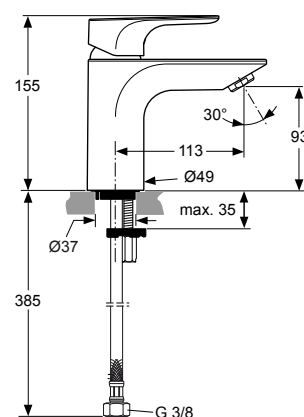

A5449AA, A5897AA

A5450AA

Oberflächen: AA - Chrom

Pos.	Bezeichnung	Art.-Nr.	Menge	Pos.	Bezeichnung	Art.-Nr.	Menge
1	Lever Complete	F960872AA	1 St.	12	O-Ring Ø10x2	A963495NU	2 St.
2	Gewindestift M5x6 DIN 914	A860603NU	1 St.	13	Adapter		
3	Verschlusskappe	B960473AA	1 St.	14	Armaturenkörper		
4	Griffadapter	A963372NU	1 St.	15	Luftsprudler M24x1 -A-	F960875AA	1 St.
5	Shroud	F960874AA	1 St.		Luftsprudler M24x1 - 5ltr/min	F960876AA	1 St.
6	O-Ring Ø28,3x1,78	A961667NU	2 St.	16	Bolzen M8x63		
7	Cartridge retaining Nut			17	Fixing Set	B960432NU	1 Set
8	O-Ring Ø35x3,2	A962715NU	1 St.	18	Zugstange komplett inklusive Pos. 20	A962341AA	1 St.
9	Multiport-cartridge	A962716NU	1 St.	19	Flexi tails G3/8, M8x1	A962370NU	1 St.
10	Manifold			20	Pop Up Waste Complete	A961172NU	1 St.
11	O-Ring Ø34,65x1,78	A962848NU	2 St.	21	Ab- und Überlaufgarnitur	A961230AA	1 St.