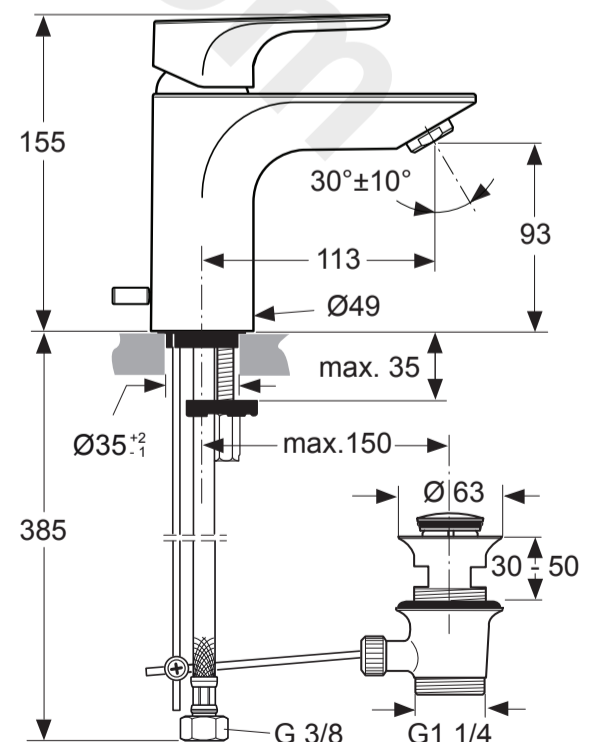

XX = AA, AD...

- |    |              |
|----|--------------|
| 1  | F 960 872 XX |
| 2  | A 860 603 NU |
| 3  | B 960 473 XX |
| 4  | A 963 372 NU |
| 5  | F 960 874 XX |
| 6  | A 961 667 NU |
| 8  | A 962 715 NU |
| 9  | A 962 716 NU |
| 11 | A 962 848 NU |
| 12 | A 963 495 NU |
| 15 | F 960 875 XX |
| 17 | B 960 432 NU |
| 18 | A 962 341 XX |
| 19 | A 962 370 NU |
| 20 | A 961 172 NU |
| 21 | A 961 230 XX |

**STRADA**  
 A 5449 ..

0512 / A 866 535  
 (+ A 865 612)  
 Made in Germany

Ideal Standard International BVBA  
 Chaussée de Wavre, 1789 - box 15  
 1160 Bruxelles  
 Belgium

www.idealstandardinternational.com

|  |          |            |  |  |  |                             |
|--|----------|------------|--|--|--|-----------------------------|
|  | <b>P</b> | <b>bar</b> |  |  |  | <b>Q</b><br>(3 bar)         |
|  | <b>T</b> | <b>°C</b>  |  |  |  | <b>l/min</b><br><b>13.5</b> |