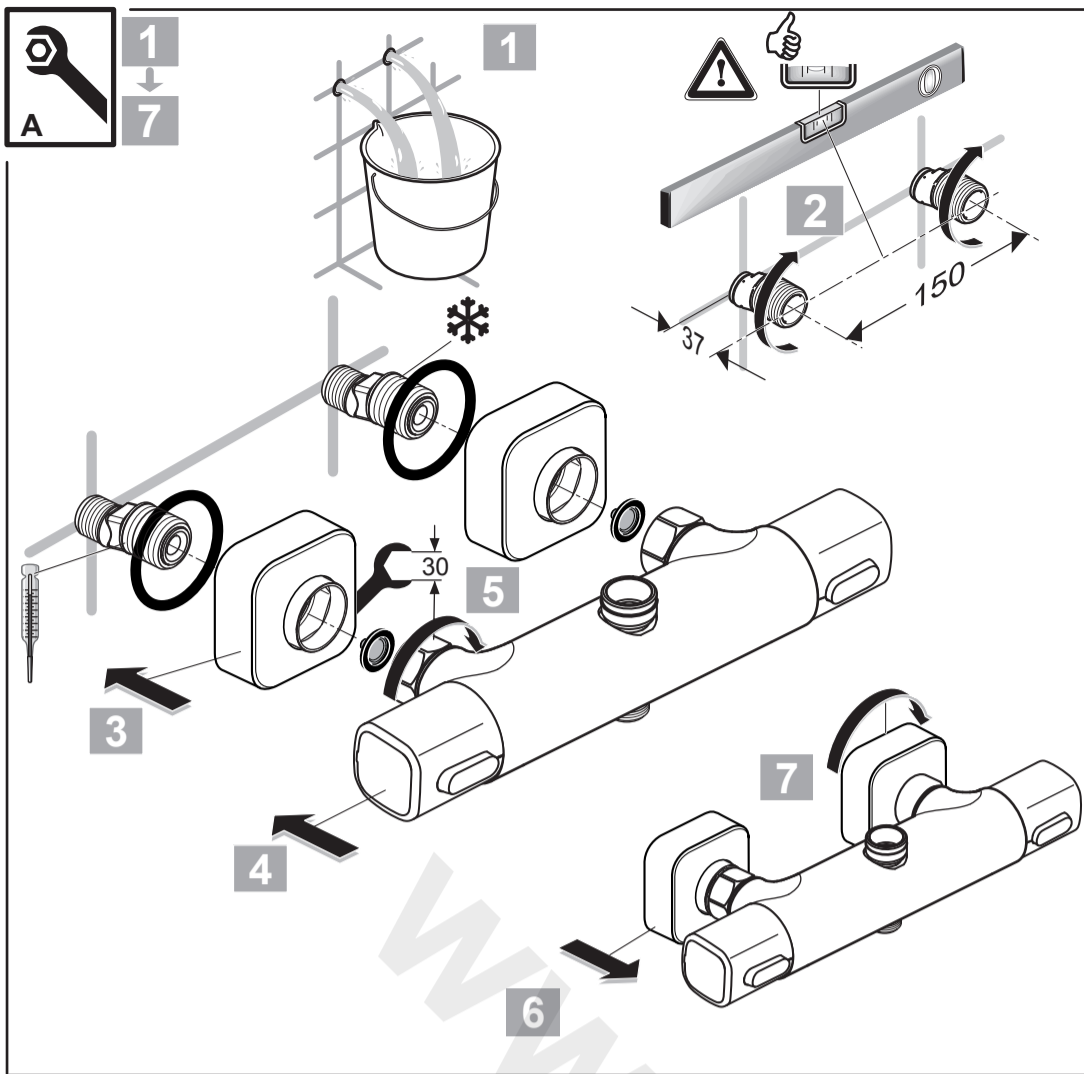

Pos.	Part No.	30	B 0003 AA
1	F 960 868 AA*	31	F 960 845 AA
3	A 962 998 NU	32	F 961 042 NU
4	F 960 869 AA	33	F 961 149 AA
6	A 963 427 NU*	34	B 0390 MY
7	A 962 229 NU	35	A 860 873 AA
8	A 962 230 NU	36	A 861 144 AA
9	A 963 432 NU		
10	A 962 563 NU		
11	A 963 299 NU		
13a	A 962 568 NU		
14	A 962 529 NU		
15	A 961 332 NU		
18a	A 961 810 NU		
18b	F 960 894 NU		
20a	A 962 594 NU		
20b	F 960 942 NU		
22	A 962 595 NU		
23	F 960 877 AA		
24	A 963 651 NU		
26	A 860 933 NU		
29	A 2427 AA		

## IDEALRAIN CUBE A 6247 ..

1018 / A 866 823  
Made in Germany

<b>P</b> bar	0,5	MAX. 10	5	<b>Q</b> (3 bar)
	1	1	1	
<b>T</b> °C	MAX. 80	65	55	<b>I/min</b>
	8	11	11	