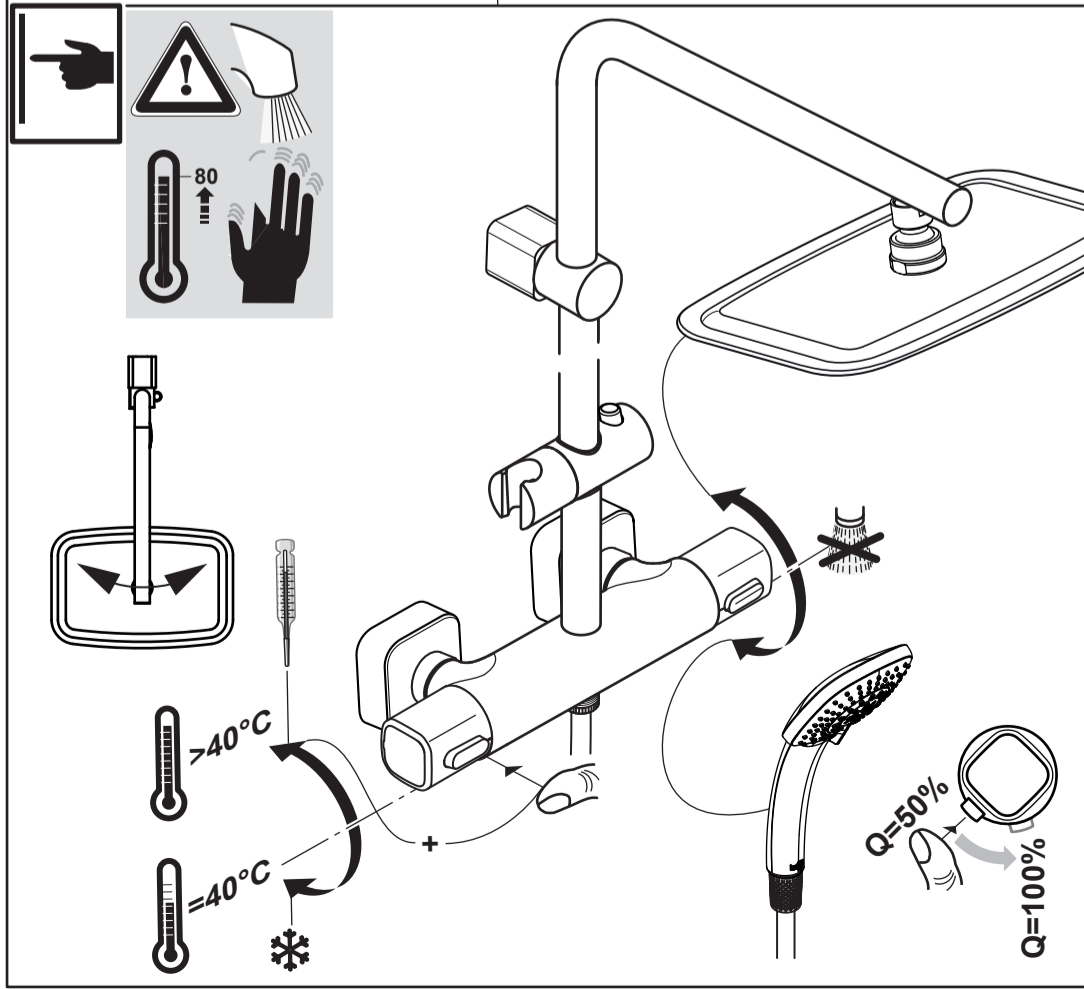

Pos.	Part No.	30	B 0003 AA
1	F 960 868 AA*	31	F 960 845 AA
3	A 962 998 NU	32	F 961 042 NU
4	F 960 869 AA	33	F 961 149 AA
6	A 963 427 NU*	34	B 0390 MY
7	A 962 229 NU	35	A 860 873 AA
8	A 962 230 NU	36	A 861 144 AA
9	A 963 432 NU		
10	A 962 563 NU		
11	A 963 299 NU		
13a	A 962 568 NU		
14	A 962 529 NU		
15	A 961 332 NU		
18a	A 961 810 NU		
18b	F 960 894 NU		
20a	A 962 594 NU		
20b	F 960 942 NU		
22	A 962 595 NU		
23	F 960 877 AA		
24	A 963 651 NU		
26	A 860 933 NU		
29	A 2427 AA		

## IDEALRAIN CUBE A 6247 ..

1018 / A 866 823  
Made in Germany

<b>P</b> bar	0,5	MAX. 10	5	<b>Q</b> (3 bar)
	1	1	1	
<b>T</b> °C	MAX. 80	65	55	<b>I/min</b>
	8	11	11	