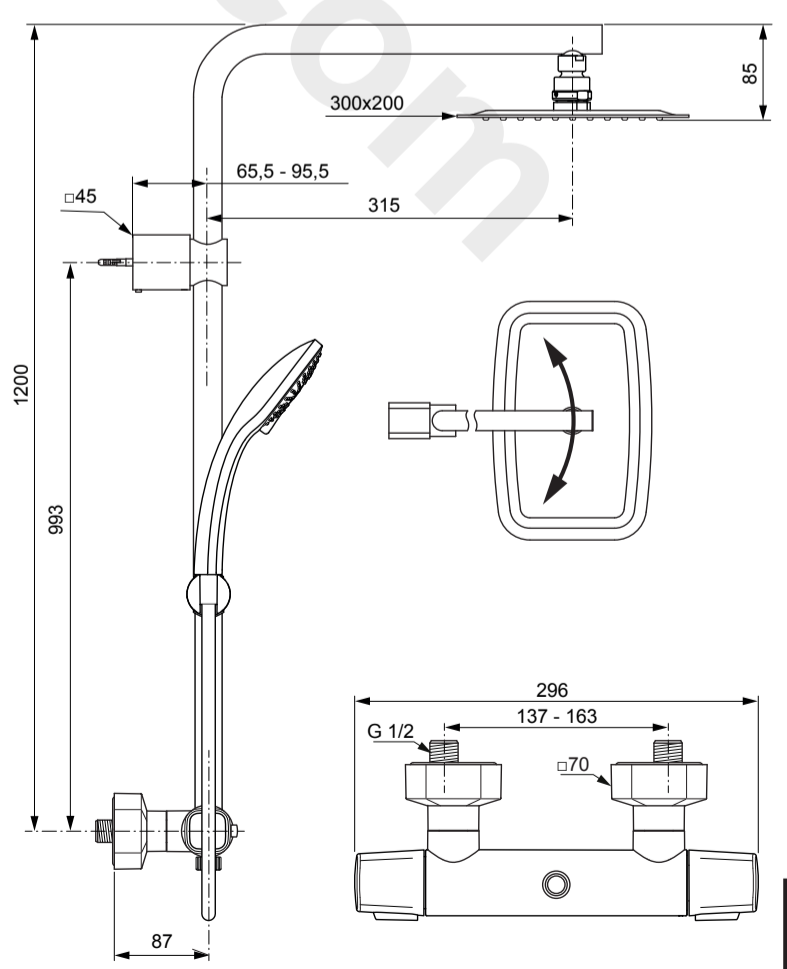

Pos.	Part No.	30	B 0003 AA
1	F 960 868 AA*	31	F 960 845 AA
3	A 962 998 NU	32	F 961 042 NU
4	F 960 869 AA	33	F 961 149 AA
6	A 963 427 NU*	34	B 0390 MY
7	A 962 229 NU	35	A 860 873 AA
8	A 962 230 NU	36	A 861 144 AA
9	A 963 432 NU		
10	A 962 563 NU		
11	A 963 299 NU		
13a	A 962 568 NU		
14	A 962 529 NU		
15	A 961 332 NU		
18a	A 961 810 NU		
18b	F 960 894 NU		
20a	A 962 594 NU		
20b	F 960 942 NU		
22	A 962 595 NU		
23	F 960 877 AA		
24	A 963 651 NU		
26	A 860 933 NU		
29	A 2427 AA		

## IDEALRAIN CUBE A 6247 ..

1018 / A 866 823  
Made in Germany

<b>P</b> bar	0,5	MAX. 10	5	<b>Q</b> (3 bar)
	1	1	1	
<b>T</b> °C	MAX. 80	65	55	<b>I/min</b>
	8	11	11	