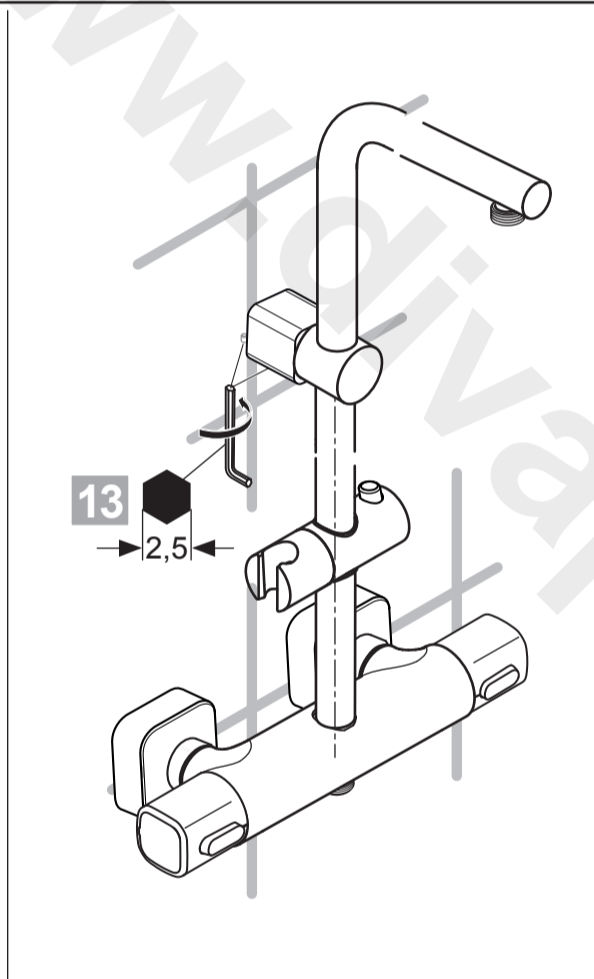

Pos.	Part No.	30	B 0003 AA
1	F 960 868 AA*	31	F 960 845 AA
3	A 962 998 NU	32	F 961 042 NU
4	F 960 869 AA	33	F 961 149 AA
6	A 963 427 NU*	34	B 0390 MY
7	A 962 229 NU	35	A 860 873 AA
8	A 962 230 NU	36	A 861 144 AA
9	A 963 432 NU		
10	A 962 563 NU		
11	A 963 299 NU		
13a	A 962 568 NU		
14	A 962 529 NU		
15	A 961 332 NU		
18a	A 961 810 NU		
18b	F 960 894 NU		
20a	A 962 594 NU		
20b	F 960 942 NU		
22	A 962 595 NU		
23	F 960 877 AA		
24	A 963 651 NU		
26	A 860 933 NU		
29	A 2427 AA		

## IDEALRAIN CUBE A 6247 ..

1018 / A 866 823  
Made in Germany

<b>P</b> bar	0,5	MAX. 10	5	<b>Q</b> (3 bar)
	1	1	1	
<b>T</b> °C	MAX. 80	65	55	<b>I/min</b>
	8	11	11	