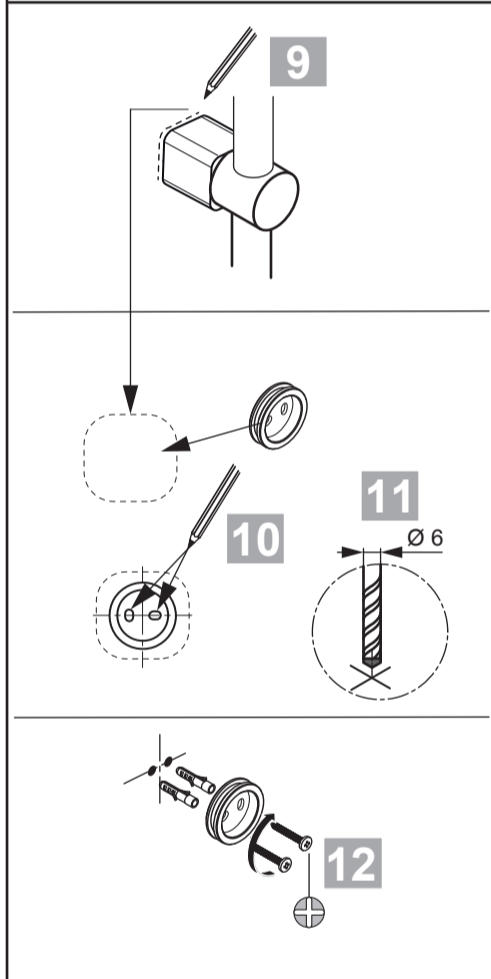

Pos.	Part No.	30	B 0003 AA
1	F 960 868 AA*	31	F 960 845 AA
3	A 962 998 NU	32	F 961 042 NU
4	F 960 869 AA	33	F 961 149 AA
6	A 963 427 NU*	34	B 0390 MY
7	A 962 229 NU	35	A 860 873 AA
8	A 962 230 NU	36	A 861 144 AA
9	A 963 432 NU		
10	A 962 563 NU		
11	A 963 299 NU		
13a	A 962 568 NU		
14	A 962 529 NU		
15	A 961 332 NU		
18a	A 961 810 NU		
18b	F 960 894 NU		
20a	A 962 594 NU		
20b	F 960 942 NU		
22	A 962 595 NU		
23	F 960 877 AA		
24	A 963 651 NU		
26	A 860 933 NU		
29	A 2427 AA		

## IDEALRAIN CUBE A 6247 ..

1018 / A 866 823  
Made in Germany

<b>P</b> bar	0,5	MAX. 10	5	<b>Q</b> (3 bar)
	1	1	1	
<b>T</b> °C	MAX. 80	65	55	<b>I/min</b>
	8	11	11	