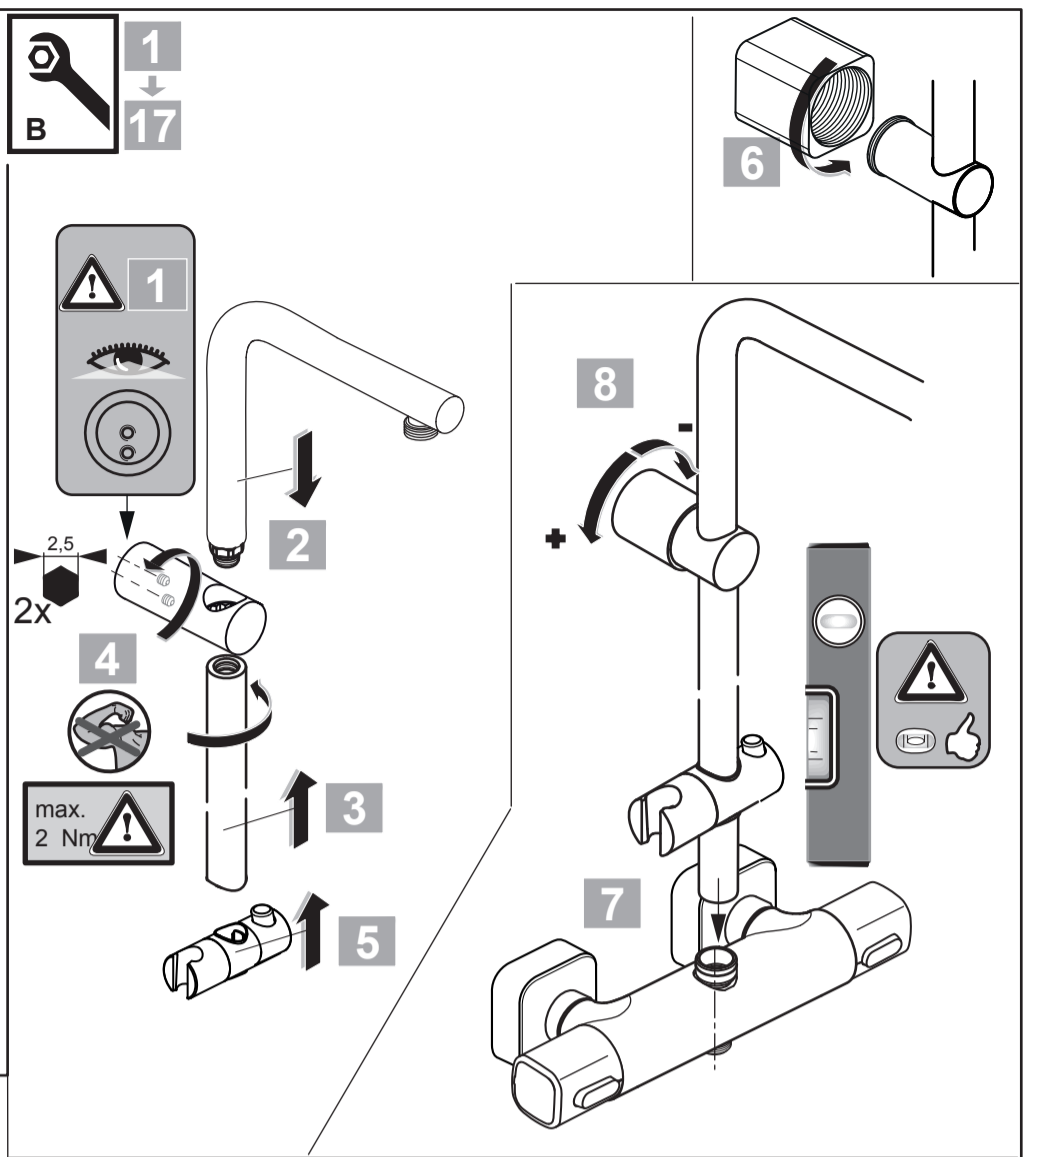

Pos.	Part No.	30	B 0003 AA
1	F 960 868 AA*	31	F 960 845 AA
3	A 962 998 NU	32	F 961 042 NU
4	F 960 869 AA	33	F 961 149 AA
6	A 963 427 NU*	34	B 0390 MY
7	A 962 229 NU	35	A 860 873 AA
8	A 962 230 NU	36	A 861 144 AA
9	A 963 432 NU		
10	A 962 563 NU		
11	A 963 299 NU		
13a	A 962 568 NU		
14	A 962 529 NU		
15	A 961 332 NU		
18a	A 961 810 NU		
18b	F 960 894 NU		
20a	A 962 594 NU		
20b	F 960 942 NU		
22	A 962 595 NU		
23	F 960 877 AA		
24	A 963 651 NU		
26	A 860 933 NU		
29	A 2427 AA		

## IDEALRAIN CUBE A 6247 ..

1018 / A 866 823  
Made in Germany

<b>P</b> bar	0,5	MAX. 10	5	<b>Q</b> (3 bar)
	1	1	1	
<b>T</b> °C	MAX. 80	65	55	<b>I/min</b>
	8	11	11	