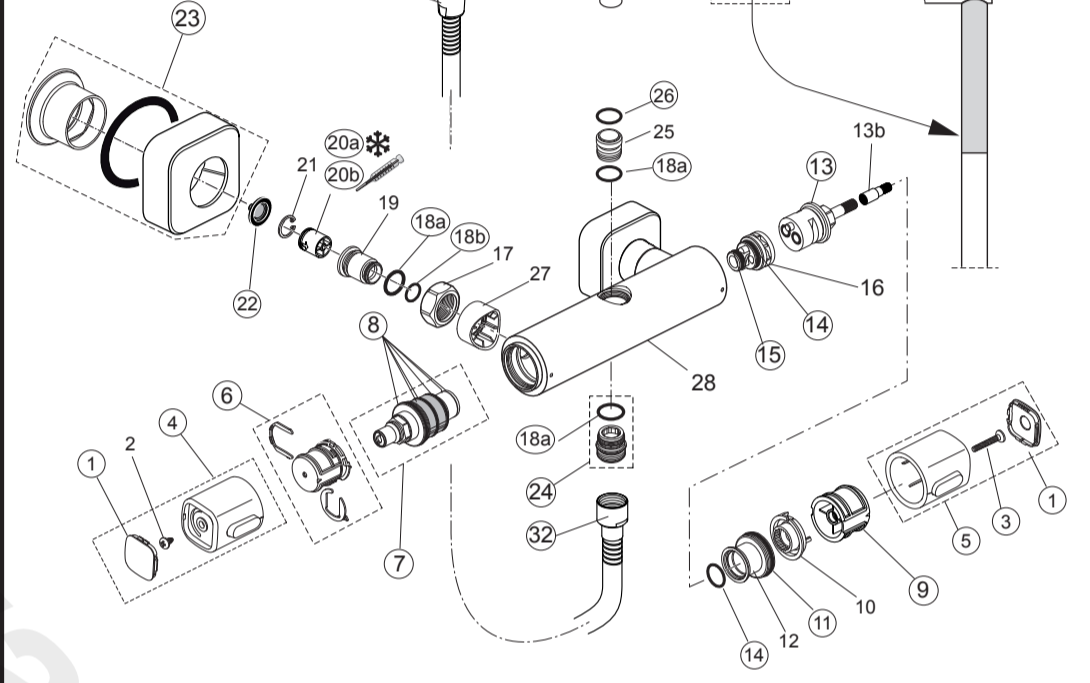

Pos.	Part No.	30	B 0003 AA
1	F 960 868 AA*	31	F 960 845 AA
3	A 962 998 NU	32	F 961 042 NU
4	F 960 869 AA	33	F 961 149 AA
6	A 963 427 NU*	34	B 0390 MY
7	A 962 229 NU	35	A 860 873 AA
8	A 962 230 NU	36	A 861 144 AA
9	A 963 432 NU		
10	A 962 563 NU		
11	A 963 299 NU		
13a	A 962 568 NU		
14	A 962 529 NU		
15	A 961 332 NU		
18a	A 961 810 NU		
18b	F 960 894 NU		
20a	A 962 594 NU		
20b	F 960 942 NU		
22	A 962 595 NU		
23	F 960 877 AA		
24	A 963 651 NU		
26	A 860 933 NU		
29	A 2427 AA		

## IDEALRAIN CUBE A 6247 ..

1018 / A 866 823  
Made in Germany

<b>P</b> bar	0,5	MAX. 10	5	<b>Q</b> (3 bar)
	1	1	1	
<b>T</b> °C	MAX. 80	65	55	<b>I/min</b>
	8	11	11	