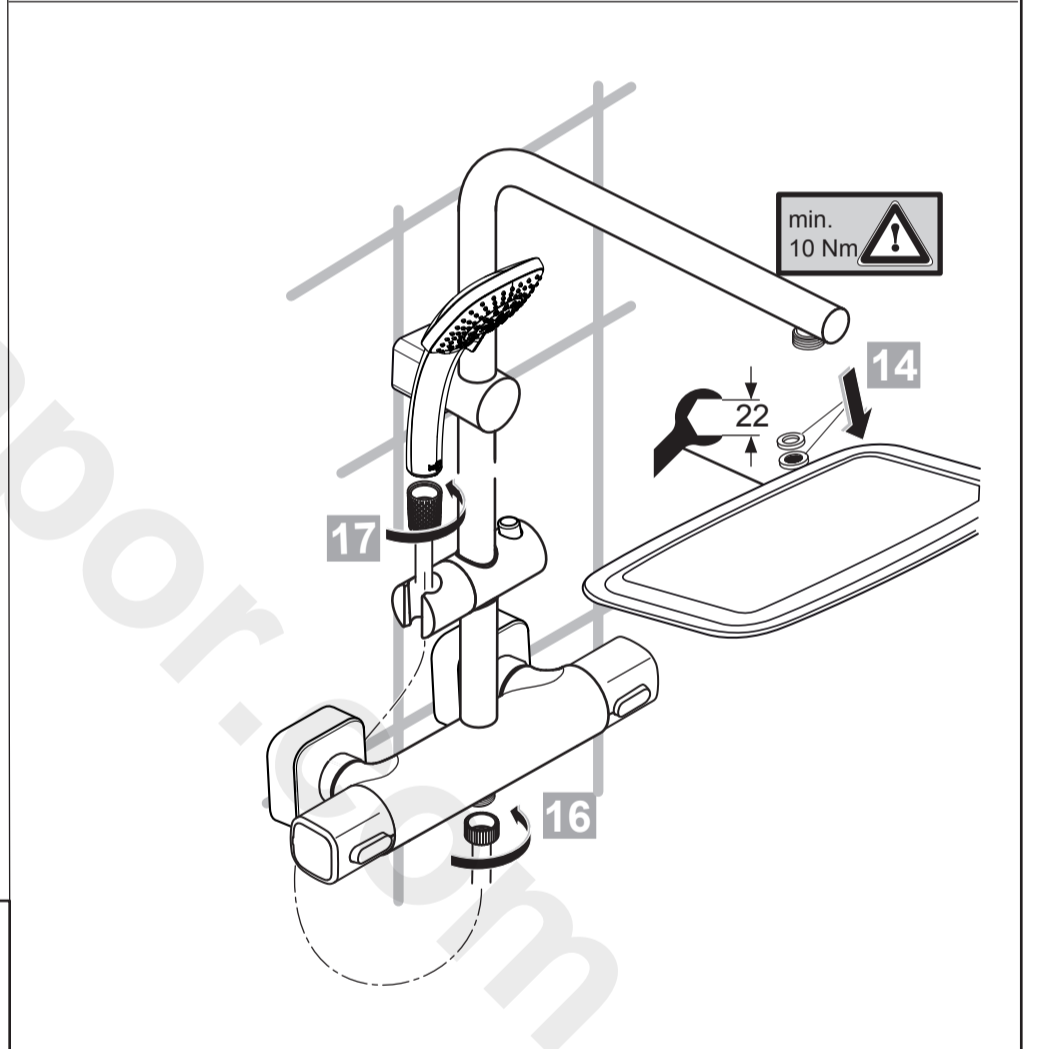

Pos.	Part No.	30	B 0003 AA
1	F 960 868 AA*	31	F 960 845 AA
3	A 962 998 NU	32	F 961 042 NU
4	F 960 869 AA	33	F 961 149 AA
6	A 963 427 NU*	34	B 0390 MY
7	A 962 229 NU	35	A 860 873 AA
8	A 962 230 NU	36	A 861 144 AA
9	A 963 432 NU		
10	A 962 563 NU		
11	A 963 299 NU		
13a	A 962 568 NU		
14	A 962 529 NU		
15	A 961 332 NU		
18a	A 961 810 NU		
18b	F 960 894 NU		
20a	A 962 594 NU		
20b	F 960 942 NU		
22	A 962 595 NU		
23	F 960 877 AA		
24	A 963 651 NU		
26	A 860 933 NU		
29	A 2427 AA		

## IDEALRAIN CUBE A 6247 ..

1018 / A 866 823  
Made in Germany

<b>P</b> bar	0,5	MAX. 10	5	<b>Q</b> (3 bar)
	1	1	1	
<b>T</b> °C	MAX. 80	65	55	<b>I/min</b>
	8	11	11	