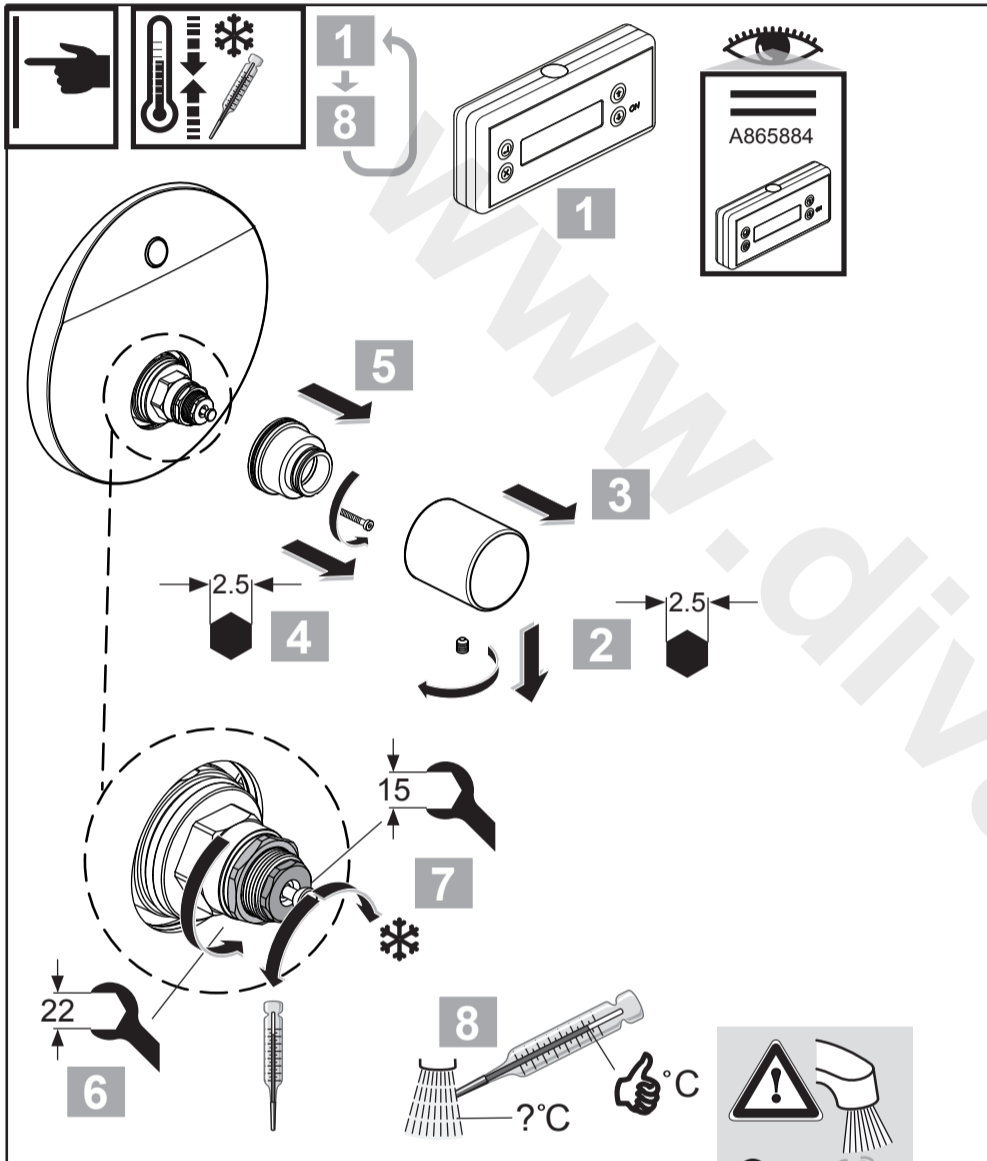

6V Lithium Y  
CR-P2

Pos.	Part No.	11	F 961 069 NU	21	F 961 053 NU
2	A 960 890 NU	12	A 962 574 NU	22	F 961 073 AA
3	F 961 052 NU	15	F 960 903 NU	23	A 960 704 NU 20mm
4	F 961 050 NU	16	A 961 182 NU		A 962 476 NU 40mm
6	F 961 068 AA	17	F 961 038 NU	24	F 961 057 AA
8	A 962 230 NU	18	A 960 161 NU	25	F 961 070 NU
9	A 963 143 NU	19	F 961 054 NU		
10	F 961 049 NU	20	F 961 074 NU		

	<b>P</b>	bar				<b>Q</b> (3 bar)
	<b>T</b>	°C				
						l/min
						<b>12</b>