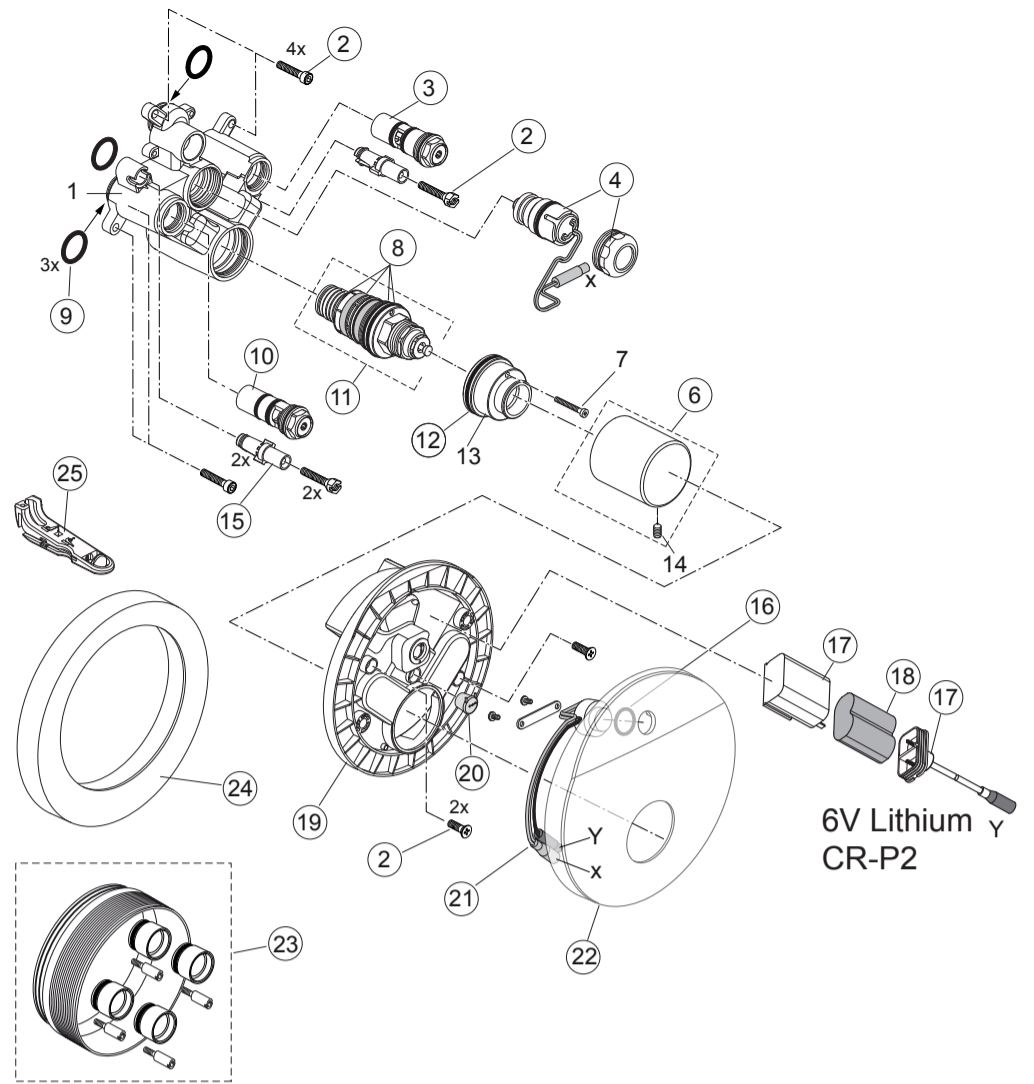

6V Lithium Y  
CR-P2

Pos.	Part No.	11	F 961 069 NU	21	F 961 053 NU
2	A 960 890 NU	12	A 962 574 NU	22	F 961 073 AA
3	F 961 052 NU	15	F 960 903 NU	23	A 960 704 NU 20mm
4	F 961 050 NU	16	A 961 182 NU		A 962 476 NU 40mm
6	F 961 068 AA	17	F 961 038 NU	24	F 961 057 AA
8	A 962 230 NU	18	A 960 161 NU	25	F 961 070 NU
9	A 963 143 NU	19	F 961 054 NU		
10	F 961 049 NU	20	F 961 074 NU		

	<b>P</b>	bar				<b>Q</b> (3 bar)
	<b>T</b>	°C				
						l/min
						<b>12</b>