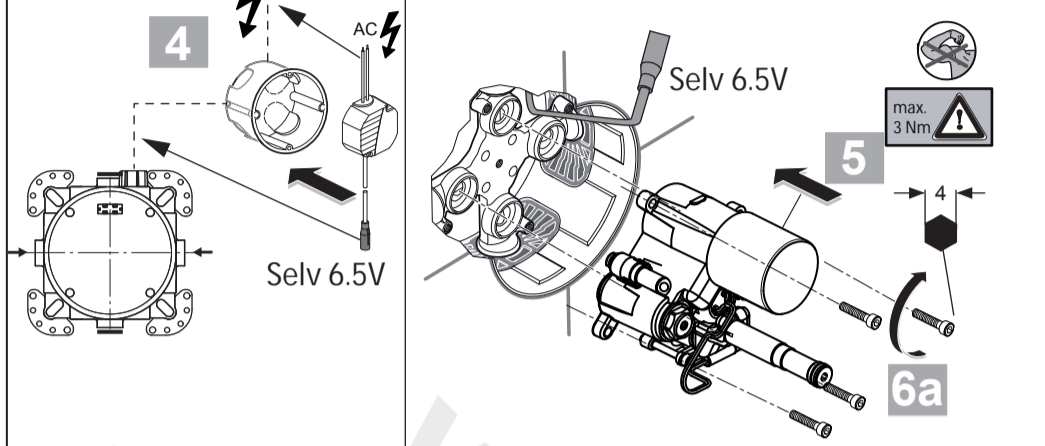

P	bar		MAX. 8		5		Q	(3 bar)
	T	°C		MAX. 80		65			l/min
						55			8