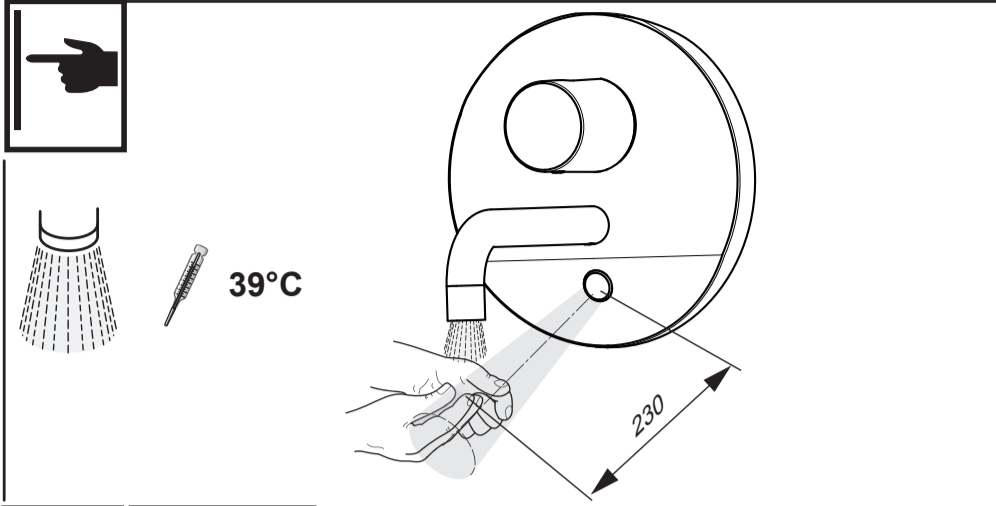

Ideal Standard International NV  
 Corporate Village - Gent Building  
 Da Vincilaan 2  
 1935 Zaventem  
 Belgium

www.idealstandardinternational.com

Model No.  
 N1hFSW3

Pos.	Part No.	17	F 961 052 NU	27	A 962 270 NU
2	A 960 890 NU	18	F 960 903 NU	29	F 961 056 NU
3	F 961 049 NU	19	F 961 053 NU	30	F 961 024 NU
4	F 961 050 NU	20	A 963 495 NU		A 960 635 NU
7	F 961 068 AA	21	A 960 457 NU	31	A 960 704 NU 20mm
10	N 041 731 Nu	22	F 961 054 NU		A 962 476 NU 40mm
11	F 961 069 NU	23	F 961 074 NU	32	F 961 057 AA
13	A 963 143 NU	24	F 961 075 AA	33	F 961 070 NU
14	A 962 605 NU	25	A 961 182 NU	34	F 961 125 NU
15	A 962 230 NU	26	F 961 055 NU		