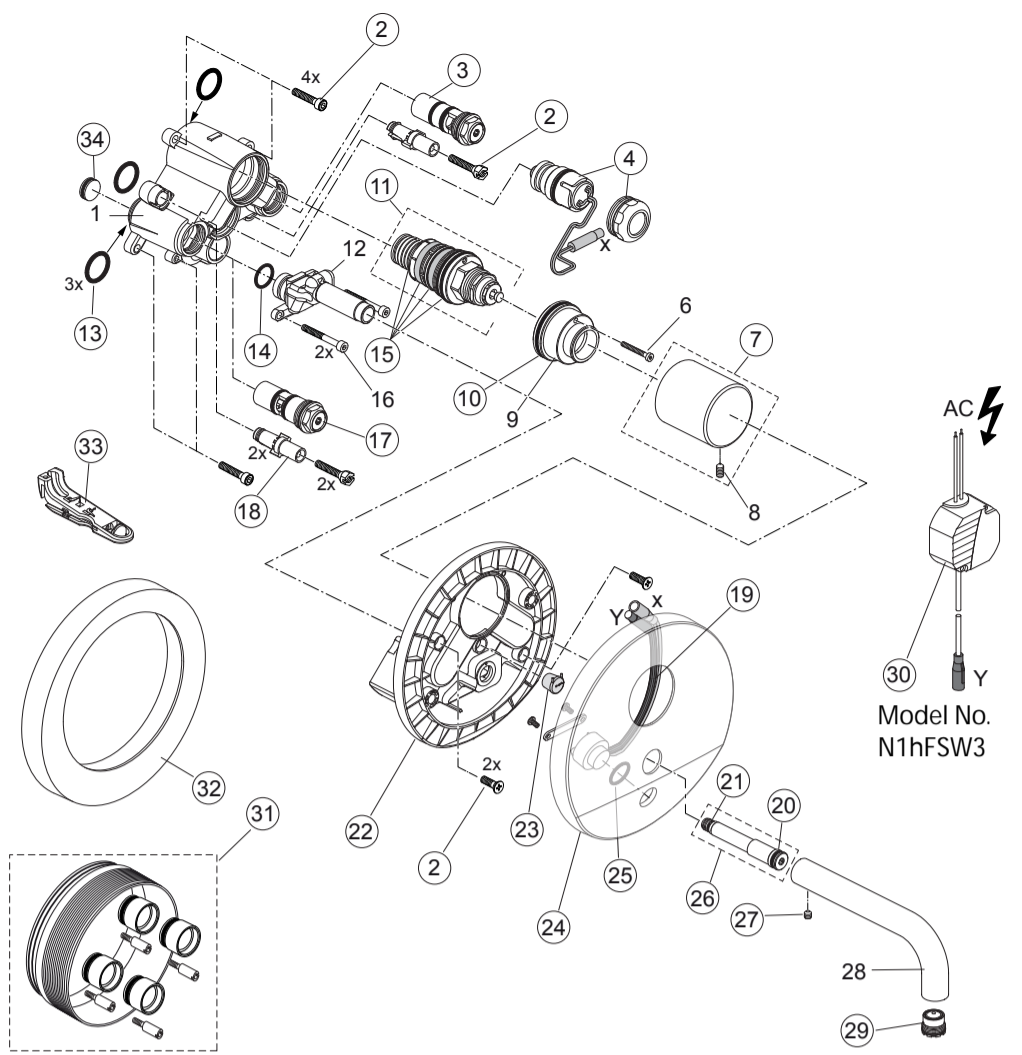

Ideal Standard International NV  
 Corporate Village - Gent Building  
 Da Vincilaan 2  
 1935 Zaventem  
 Belgium

www.idealstandardinternational.com

Model No.  
 N1hFSW3

Pos.	Part No.	17	F 961 052 NU	27	A 962 270 NU
2	A 960 890 NU	18	F 960 903 NU	29	F 961 056 NU
3	F 961 049 NU	19	F 961 053 NU	30	F 961 024 NU
4	F 961 050 NU	20	A 963 495 NU		A 960 635 NU
7	F 961 068 AA	21	A 960 457 NU	31	A 960 704 NU 20mm
10	N 041 731 Nu	22	F 961 054 NU		A 962 476 NU 40mm
11	F 961 069 NU	23	F 961 074 NU	32	F 961 057 AA
13	A 963 143 NU	24	F 961 075 AA	33	F 961 070 NU
14	A 962 605 NU	25	A 961 182 NU	34	F 961 125 NU
15	A 962 230 NU	26	F 961 055 NU		

CeraPlus  
 A 6150 .. A 6154 ..

0817 A 866 832  
 (+ A 865 612)  
 Made in Germany

	<b>P</b>	bar		MAX. 8		5		<b>Q</b>	(3 bar)
	<b>T</b>	°C		MAX. 80		65			l/min
						55			8