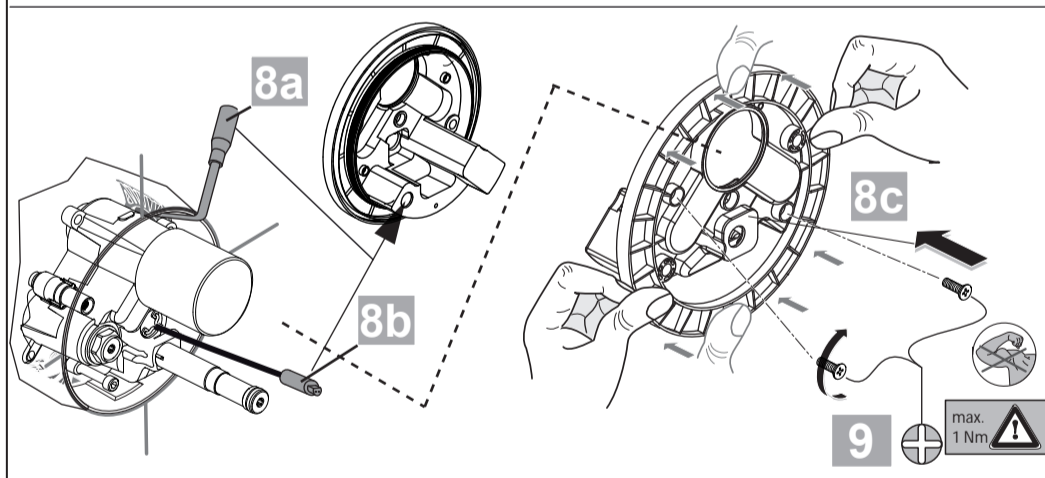

P	bar		MAX. 8		5		Q	(3 bar)
	T	°C		MAX. 80		65			l/min
						55			8