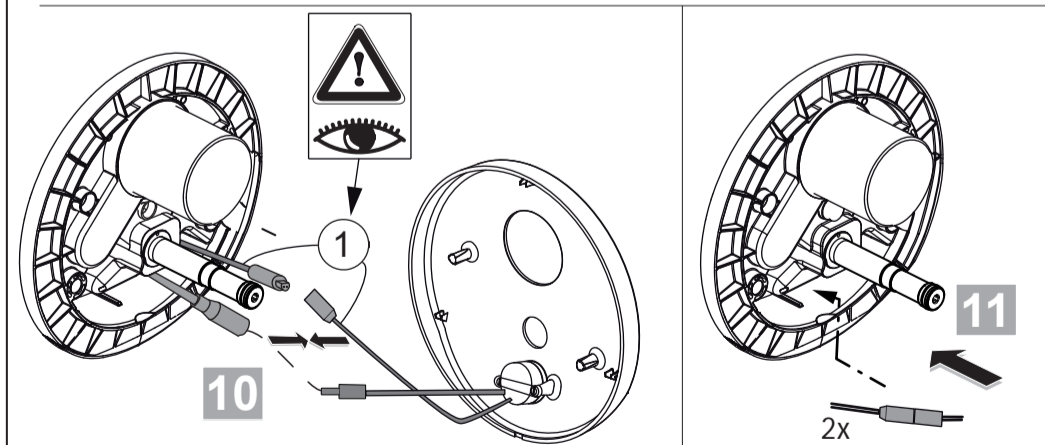

P	bar		MAX. 8		5		Q	(3 bar)
	T	°C		MAX. 80		65			l/min
						55			8