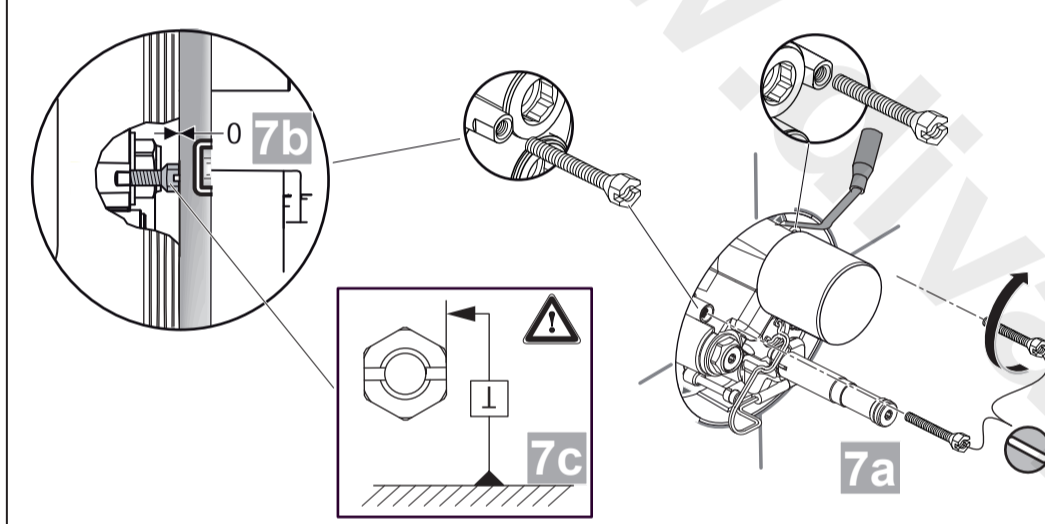

P	bar		MAX. 8		5		Q	(3 bar)
	T	°C		MAX. 80		65			l/min
						55			8