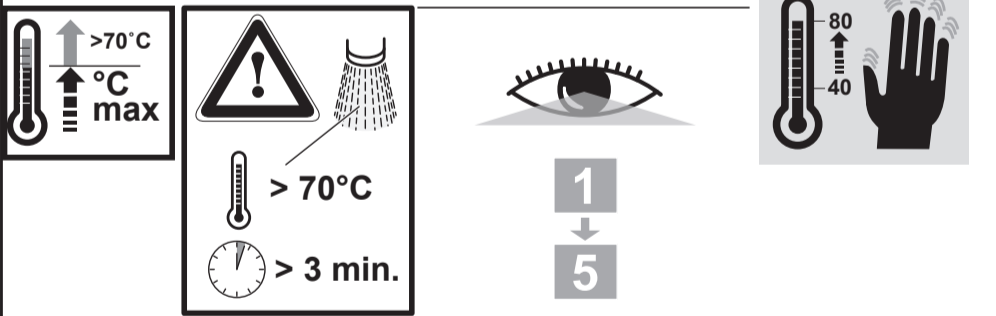

Spare Parts / Ersatzteile / Pièces de recharge / Pezzi di Ricambio / Piezas de requesto /
Parte de reposição / Reserveonderdelen / Reservdelar / Reservedeler / Varaosat /
Vraosat / Varahlutir / Ανταλλακτικά / Yedek Parçalar / Náhradní díly / Náhradné diely /
Nadomestni deli / Резервни части / Запчасти / Części Zapasowe / Piese de schimb
/ Rendelhető alkatrészek / Запасні частини / Reservni delovi / Резервни делови /
Резервни делови / Atsarginių dalių / Tellitavad varuosad / Rezervju daļi

Ideal Standard International NV
Corporate Village - Gent Building
Da Vincilaan 2
1935 Zaventem
Belgium

www.idealstandardinternational.com