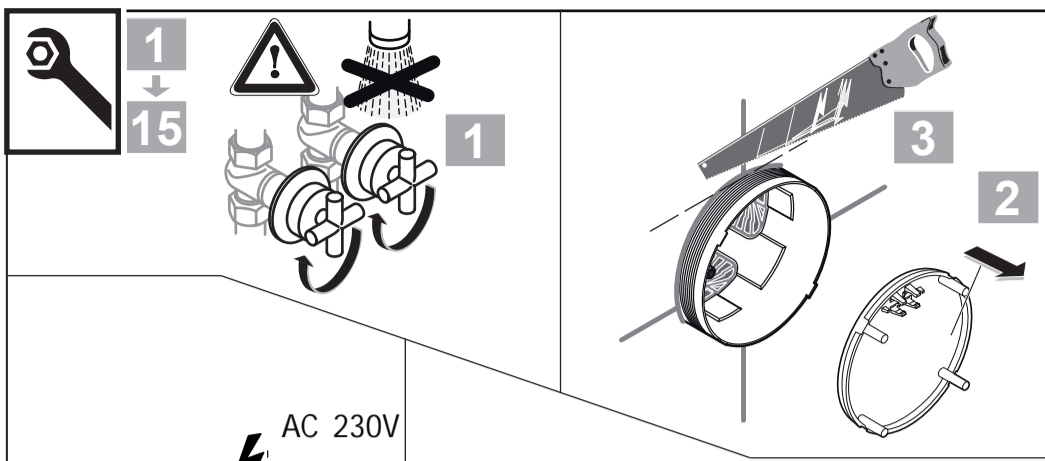

P	bar		MAX. 8		5		Q	(3 bar)
	T	°C		MAX. 80		65			l/min
						55			8