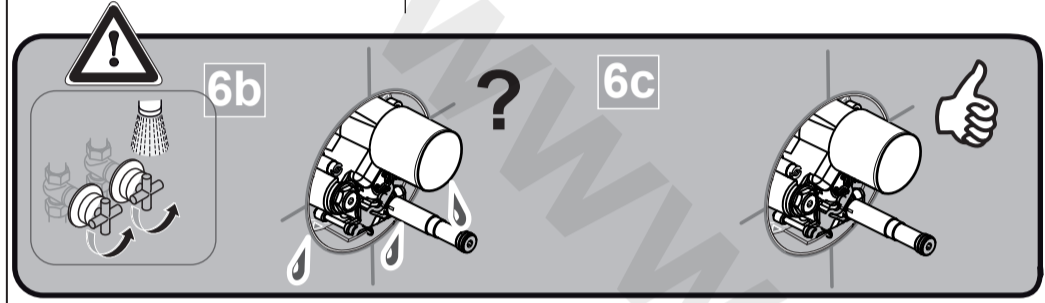

P	bar		MAX. 8		5		Q	(3 bar)
	T	°C		MAX. 80		65			l/min
						55			8