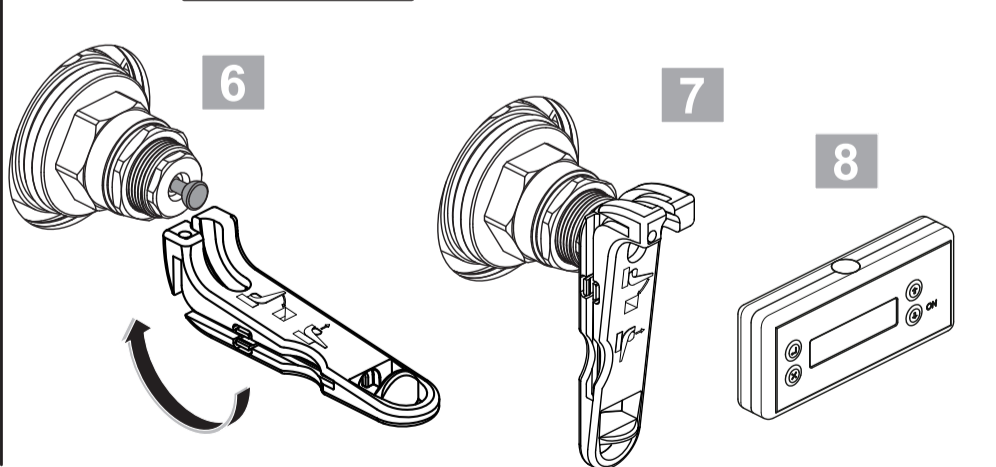

Ideal Standard International NV  
 Corporate Village - Gent Building  
 Da Vincilaan 2  
 1935 Zaventem  
 Belgium

www.idealstandardinternational.com

Model No.  
 N1hFSW3

Pos.	Part No.	17	F 961 052 NU	27	A 962 270 NU
2	A 960 890 NU	18	F 960 903 NU	29	F 961 056 NU
3	F 961 049 NU	19	F 961 053 NU	30	F 961 024 NU
4	F 961 050 NU	20	A 963 495 NU		A 960 635 NU
7	F 961 068 AA	21	A 960 457 NU	31	A 960 704 NU 20mm
10	N 041 731 Nu	22	F 961 054 NU		A 962 476 NU 40mm
11	F 961 069 NU	23	F 961 074 NU	32	F 961 057 AA
13	A 963 143 NU	24	F 961 075 AA	33	F 961 070 NU
14	A 962 605 NU	25	A 961 182 NU	34	F 961 125 NU
15	A 962 230 NU	26	F 961 055 NU		