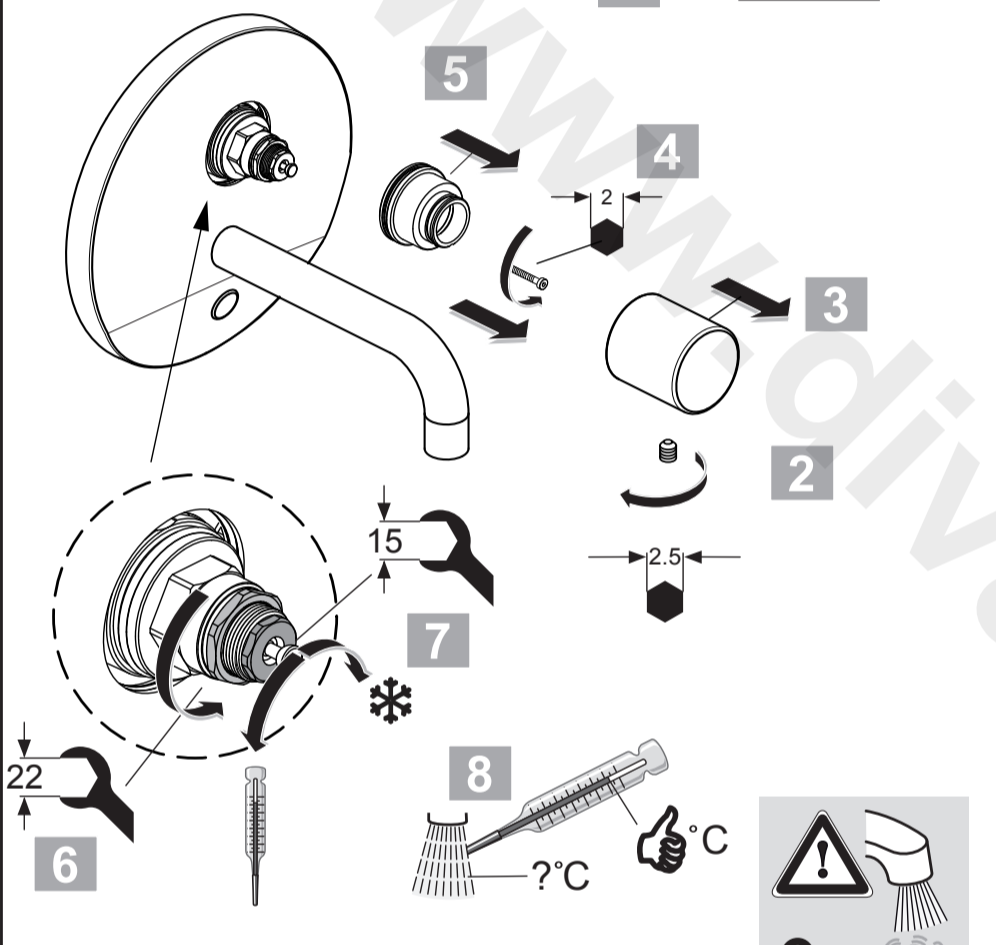

Ideal Standard International NV  
 Corporate Village - Gent Building  
 Da Vincilaan 2  
 1935 Zaventem  
 Belgium

www.idealstandardinternational.com

Model No.  
 N1hFSW3

Pos.	Part No.	17	F 961 052 NU	27	A 962 270 NU
2	A 960 890 NU	18	F 960 903 NU	29	F 961 056 NU
3	F 961 049 NU	19	F 961 053 NU	30	F 961 024 NU
4	F 961 050 NU	20	A 963 495 NU		A 960 635 NU
7	F 961 068 AA	21	A 960 457 NU	31	A 960 704 NU 20mm
10	N 041 731 Nu	22	F 961 054 NU		A 962 476 NU 40mm
11	F 961 069 NU	23	F 961 074 NU	32	F 961 057 AA
13	A 963 143 NU	24	F 961 075 AA	33	F 961 070 NU
14	A 962 605 NU	25	A 961 182 NU	34	F 961 125 NU
15	A 962 230 NU	26	F 961 055 NU		