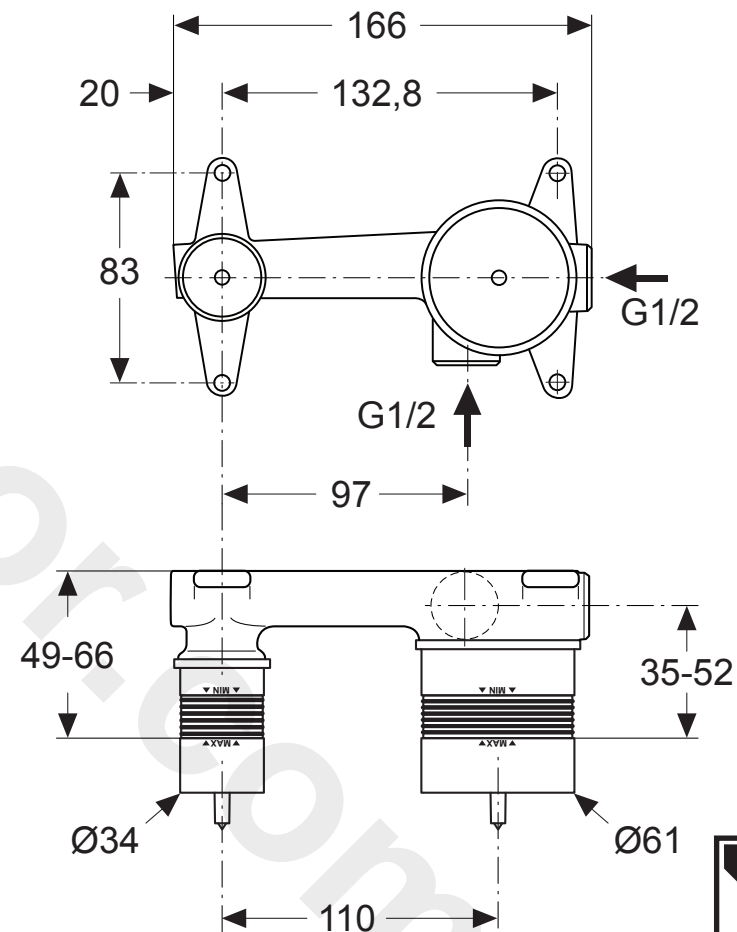

## STRADA A 5948 NU

0612 / A 866 549  
(+ A 865 612)  
Made in Germany

Ideal Standard International BVBA  
Chaussée de Wavre, 1789 - box 15  
1160 Bruxelles  
Belgium

[www.idealstandardinternational.com](http://www.idealstandardinternational.com)

1  
↓  
4

1.

35 min.  
52 max.

2.

4.

	<b>P</b>	bar				<b>Q</b> (3 bar)
	<b>T</b>	°C				l/min
						<b>X</b>