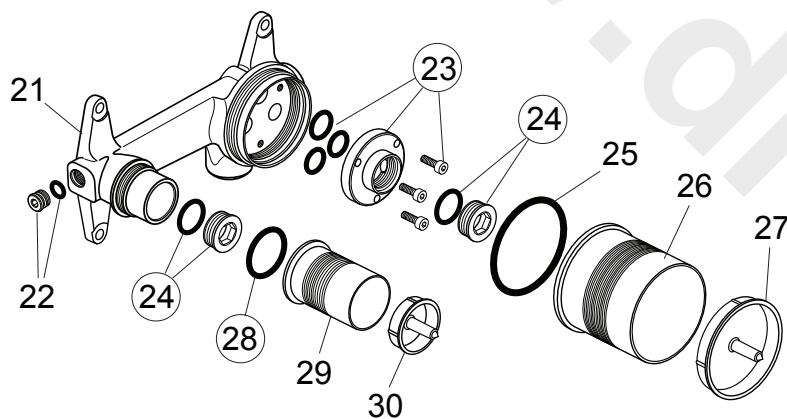

## STRADA A 5948 NU

0612 / A 866 549  
(+ A 865 612)  
Made in Germany

Ideal Standard International BVBA  
Chaussée de Wavre, 1789 - box 15  
1160 Bruxelles  
Belgium

[www.idealstandardinternational.com](http://www.idealstandardinternational.com)

1  
↓  
4

1.

35 min.  
52 max.

2.

4.

	<b>P</b>	bar				<b>Q</b> (3 bar)
	<b>T</b>	°C				l/min
						<b>X</b>