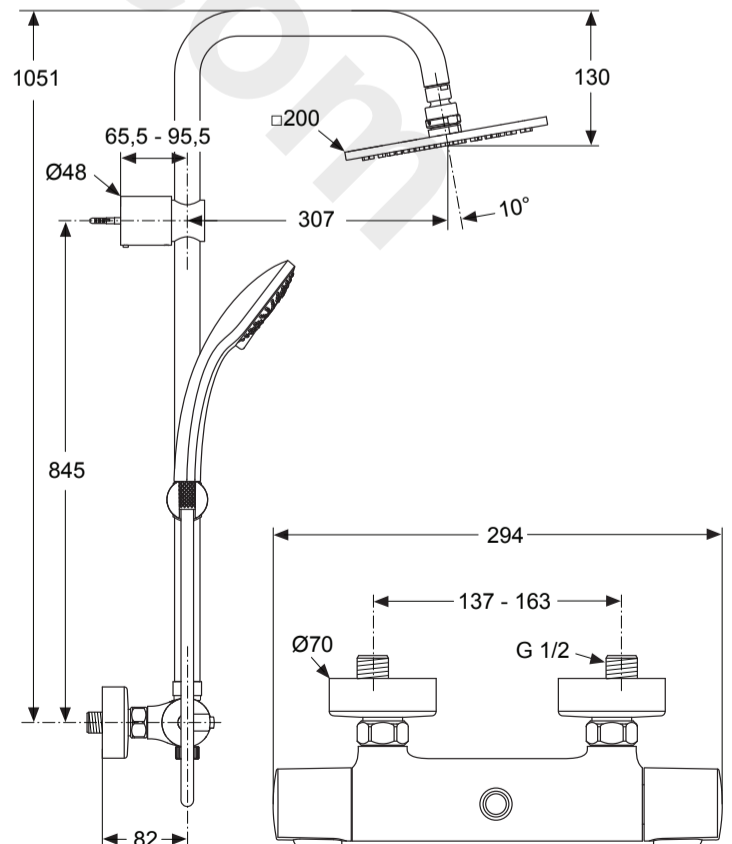

A962568NU

Spare Parts / Ersatzteile / Pièces de rechange / Pezzi di Ricambio / Piezas de requesto /
 Parte de reposição / Reserveonderdelen / Reservdelar / Reservedeler / Varaosat /
 Vraosat / Varahlutir / Ανταλλακτικά / Yedek Parçalar / Náhradní díly / Náhradné diely /
 Nadomestni deli / Резервни части / Запчасти / Części Zapasowe / Piese de schimb
 / Rendelhető alkatrészek / Запасні частини / Reservni delovi / Резервни делови /
 Резервни делови / Atsarginių dalių / Tellitavad varuosad / Rezervju daju

1	A 962 872 AA	10	A 962 563 NU	22	A 961 073 AA
3	A 962 998 NU	12	A 962 568 NU	24	A 963 651 NU
4	A 962 870 AA	14	A 962 529 NU	25	A 962 594 NU
5	A 962 871 AA	15	A 961 332 NU	26	A 860 807 AA
6	A 963 427 NU	18	A 962 594 NU	27	F 960 891 AA
7	A 962 229 NU	19	A 961 810 NU	28	A 860 873 AA
8	A 962 230 NU	20	A 962 595 NU		
9	A 963 432 NU	21	B 960 242 AA		

IDEALRAIN CUBE
 A 5833 ..

0313 / A 866 586 40
 Made in Germany

Ideal Standard International BVBA
 Corporate Village - Gent Building
 Da Vincilaan 2
 1935 Zaventem
 Belgium

www.idealstandardinternational.com