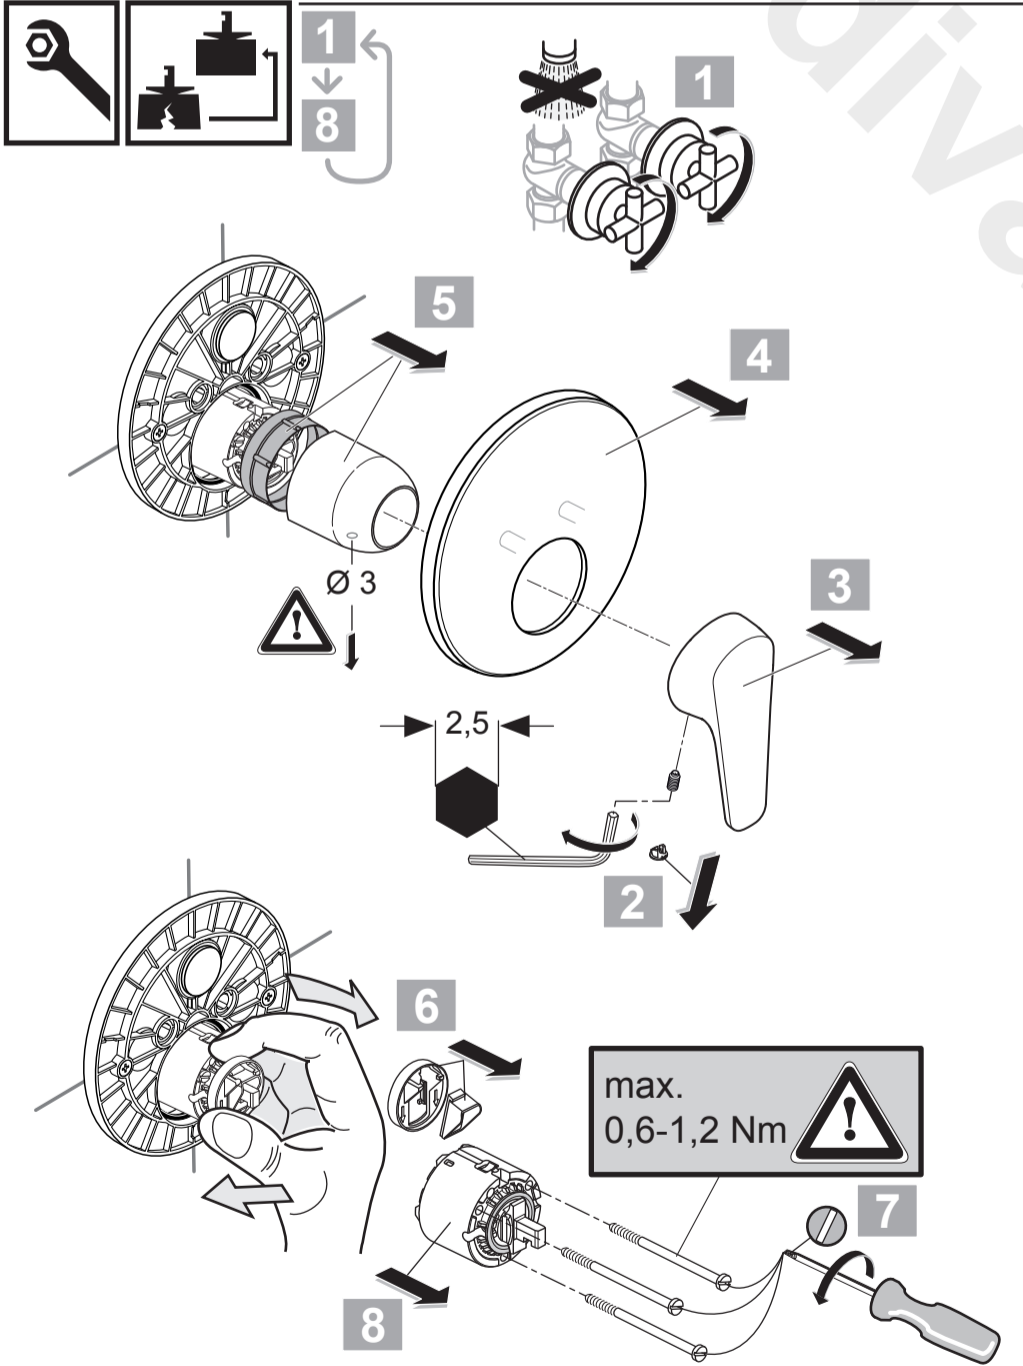

Spare Parts / Ersatzteile / Pièces de recharge / Pezzi di Ricambio / Piezas de requesto /
Parte de reposição / Reserveonderdelen / Reservdelar / Reservedeler / Varaosat /
Vraosat / Varahlutir / Ανταλλακτικά / Yedek Parçalar / Náhradní díly / Náhradné diely /
Nadomestni deli / Резервни части / Запчасти / Części Zapasowe / Piese de schimb /
Rendelhető alkatrészek / Запасні частини / Reservni delovi / Резервни делови /
Резервни делови / Atsarginių dalių / Tellitavad varuosad / Rezervju daļu

XX = AA, AD...

- 1 A 963 131 NU
- 4 A 963 132 NU
- 8 A 963 143 NU
- 9 A 963 146 NU
- 10 A 963 147 NU
- 14 A 960 890 NU
- 16 A 960 891 NU
- 17 A 960 706 NU
- 20 A 960 500 NU
- 21 A 963 335 NU
- 22 A 860 700 NU
- 23 A 960 893 XX
- 24 A 960 895 NU
- 25 A 962 398 XX
- 26 A 963 309 NU
- 27 A 963 054 NU
- 28 B 960 948 XX
- 29 A 960 704 NU
- A 962 476 NU
- 30 A 962 465 XX

CERASPRINT
A 5724 ..

0216 / A 866 469
(+ A 865 612)
Made in Germany