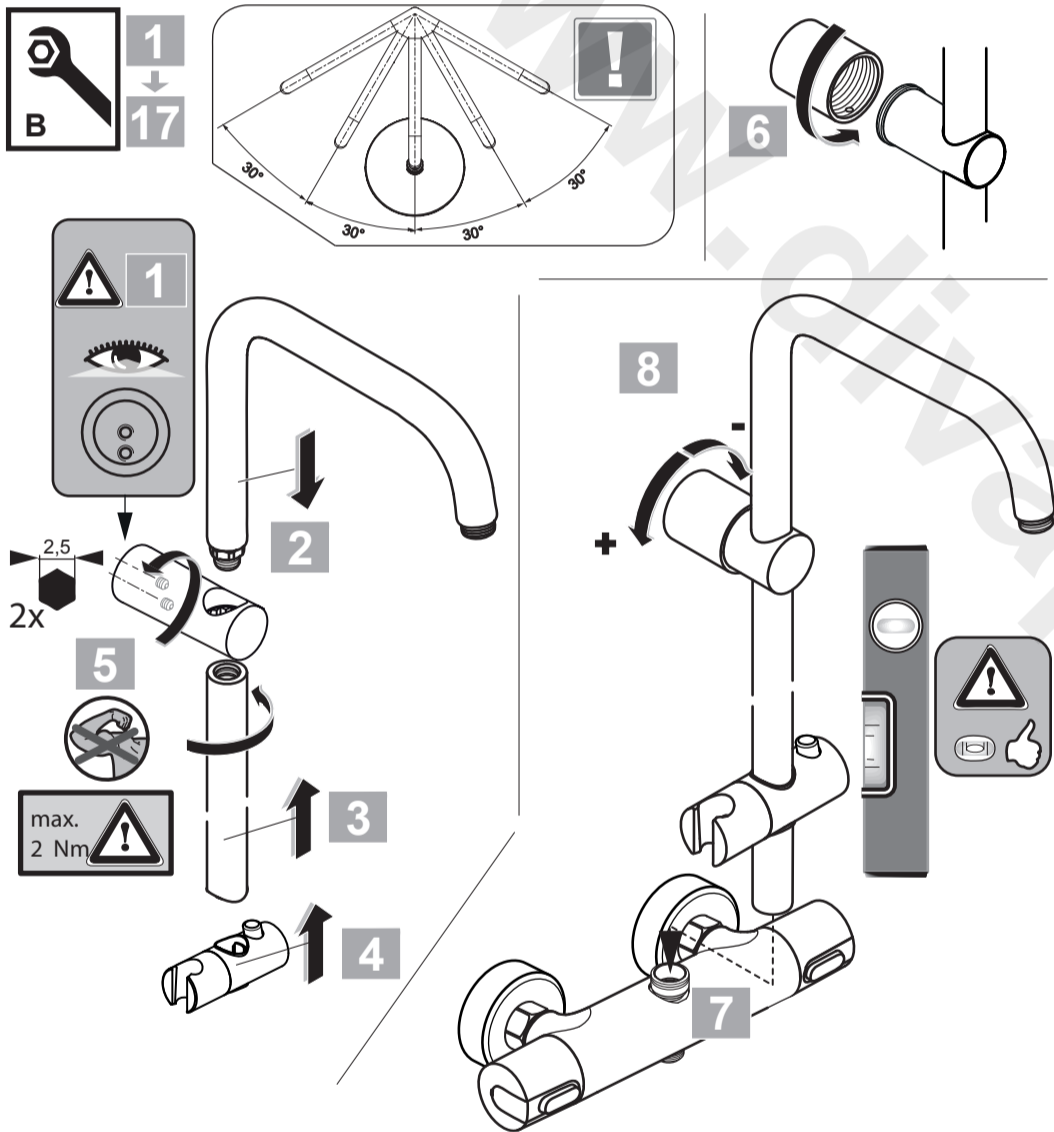

1	A 962 872 AA	9	A 963 432 NU	20	A 962 595 NU	27	F 960 891 AA
3	A 962 998 NU	10	A 962 563 NU	21	B 960 242 AA	28	A 860 873 AA
4	A 962 870 AA	12	A 962 568 NU	22	A 961 073 AA	29	A 860 933 NU
5	A 962 871 AA	14	A 962 529 NU	24	A 963 651 NU	30	B 9442 AA
6	A 963 427 NU	15	A 961 332 NU	25	B 9401 AA	31	A 961 330 AA
7	A 962 229 NU	18	A 962 594 NU	26	A 860 807 AA	32	A 4109 AA
8	A 962 230 NU	19	A 961 810 NU				

IDEALRAIN
 A 5686 ..

1215 / A 866 428 40
 Made in Germany

Ideal Standard International BVBA
 Corporate Village - Gent Building
 Da Vincilaan 2
 1935 Zaventem
 Belgium

www.idealstandardinternational.com

	P bar		MAX. 10		5		Q (3 bar)
	T °C		MAX. 80		65		l/min
					55		
							8 11