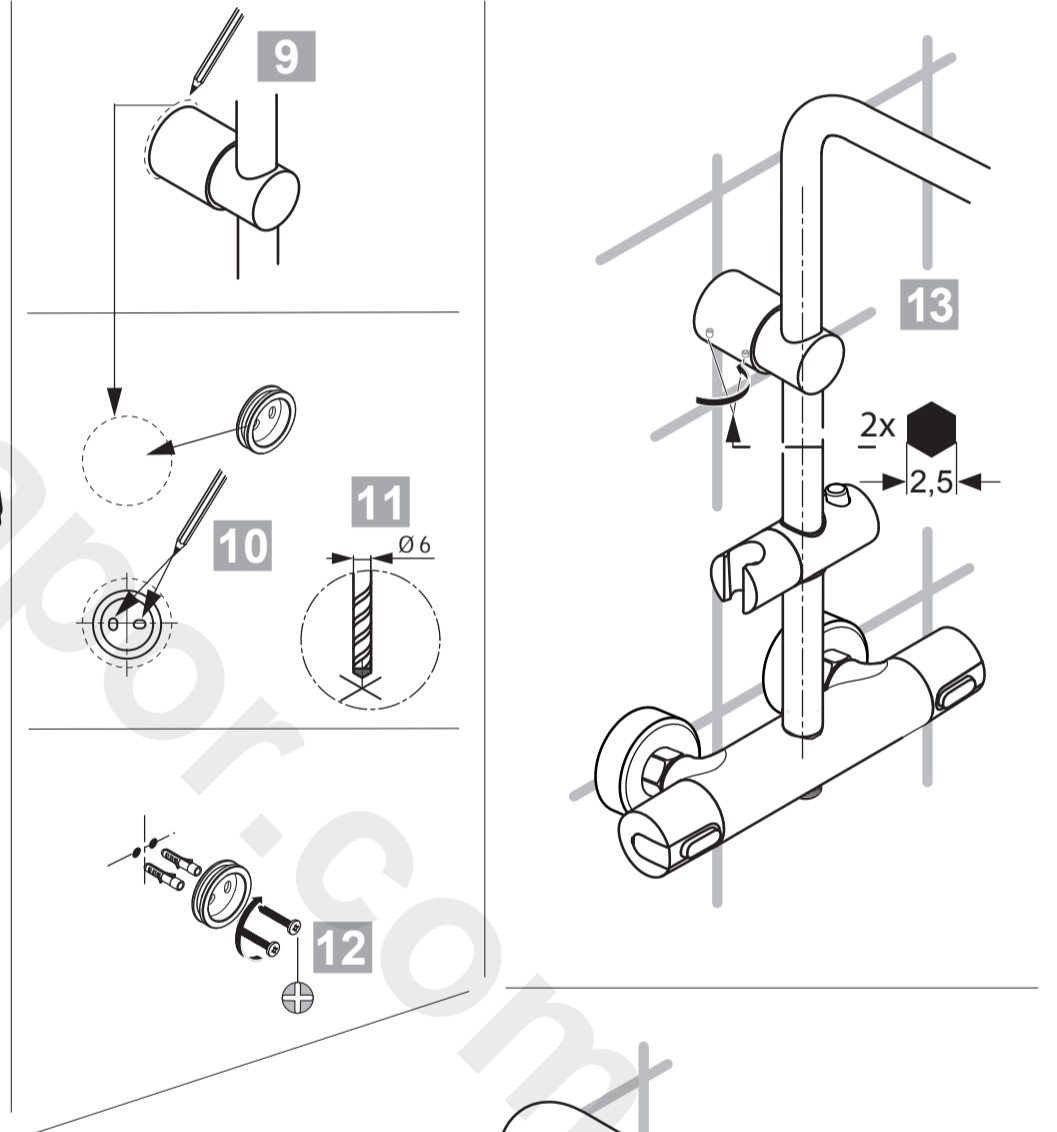

1	A 962 872 AA	9	A 963 432 NU	20	A 962 595 NU	27	F 960 891 AA
3	A 962 998 NU	10	A 962 563 NU	21	B 960 242 AA	28	A 860 873 AA
4	A 962 870 AA	12	A 962 568 NU	22	A 961 073 AA	29	A 860 933 NU
5	A 962 871 AA	14	A 962 529 NU	24	A 963 651 NU	30	B 9442 AA
6	A 963 427 NU	15	A 961 332 NU	25	B 9401 AA	31	A 961 330 AA
7	A 962 229 NU	18	A 962 594 NU	26	A 860 807 AA	32	A 4109 AA
8	A 962 230 NU	19	A 961 810 NU				

IDEALRAIN
 A 5686 ..

1215 / A 866 428 40
 Made in Germany

Ideal Standard International BVBA
 Corporate Village - Gent Building
 Da Vincilaan 2
 1935 Zaventem
 Belgium

www.idealstandardinternational.com

	P bar		MAX. 10		5		Q (3 bar)
	T °C		MAX. 80		65		l/min
					55		
							8 11