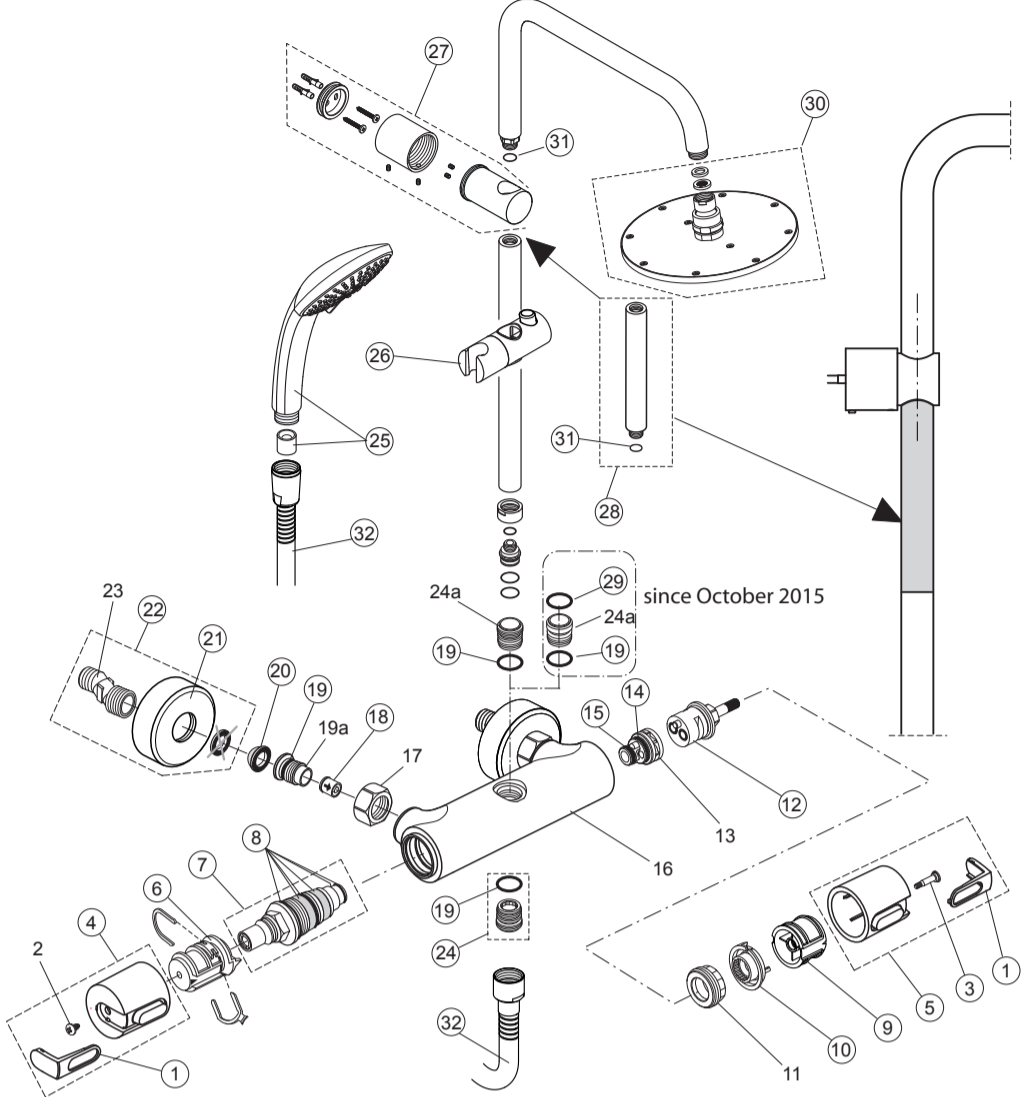

A962568NU

Spare Parts / Ersatzteile / Pièces de recharge / Pezzi di Ricambio / Piezas de requesto /
 Parte de reposição / Reserveonderdelen / Reservdelar / Reservedeler / Varaosat /
 Vraosat / Varahlutir / Ανταλλακτικά / Yedek Parçalar / Náhradní díly / Náhradné diely /
 Nadomestni deli / Резервни части / Запчасти / Części Zapasowe / Pieśe de schimb
 / Rendelhető alkatrészek / Запасні частини / Reservni delovi / Резервни делови /
 Резервни делови / Atsarginių dalių / Tellitavad varuosad / Rezervju daju

1	A 962 872 AA	9	A 963 432 NU	20	A 962 595 NU	27	F 960 891 AA
3	A 962 998 NU	10	A 962 563 NU	21	B 960 242 AA	28	A 860 873 AA
4	A 962 870 AA	12	A 962 568 NU	22	A 961 073 AA	29	A 860 933 NU
5	A 962 871 AA	14	A 962 529 NU	24	A 963 651 NU	30	B 9442 AA
6	A 963 427 NU	15	A 961 332 NU	25	B 9401 AA	31	A 961 330 AA
7	A 962 229 NU	18	A 962 594 NU	26	A 860 807 AA	32	A 4109 AA
8	A 962 230 NU	19	A 961 810 NU				

IDEALRAIN
 A 5686 ..

1215 / A 866 428 40
 Made in Germany

Ideal Standard International BVBA
 Corporate Village - Gent Building
 Da Vincilaan 2
 1935 Zaventem
 Belgium

www.idealstandardinternational.com

	P bar		MAX. 10		5		Q (3 bar)
	T °C		MAX. 80		65		l/min
					55		
							8 11