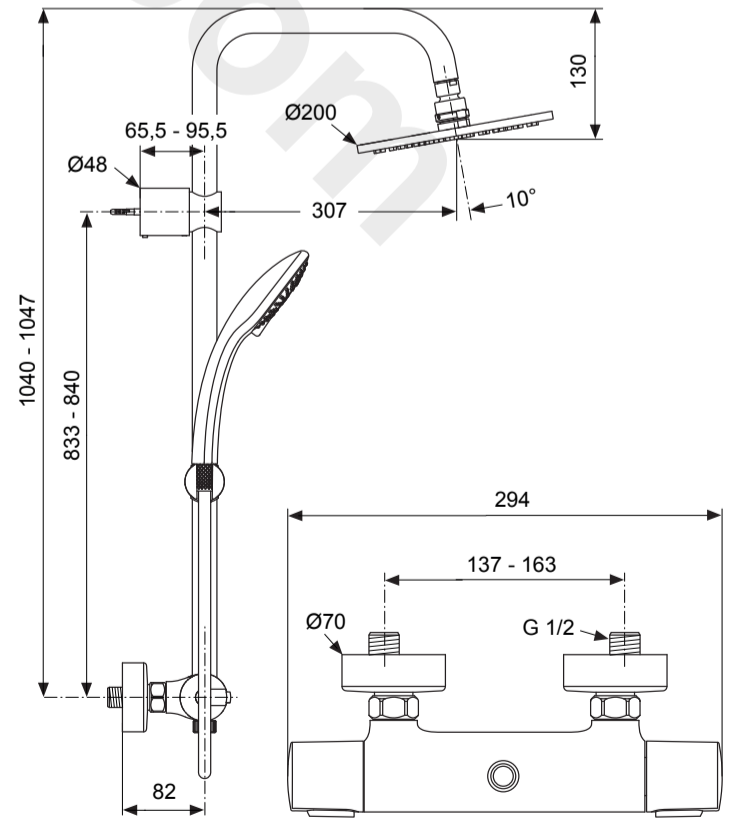

A962568NU

Spare Parts / Ersatzteile / Pièces de recharge / Pezzi di Ricambio / Piezas de requesto /
 Parte de reposição / Reserveonderdelen / Reservdelar / Reservedeler / Varaosat /
 Vraosat / Varahlutir / Ανταλλακτικά / Yedek Parçalar / Náhradní díly / Náhradné diely /
 Nadomestni deli / Резервни части / Запчасти / Części Zapasowe / Pieśe de schimb
 / Rendelhető alkatrészek / Запасні частини / Reservni delovi / Резервни делови /
 Резервни делови / Atsarginių dalių / Tellitavad varuosad / Rezervju daju

1	A 962 872 AA	9	A 963 432 NU	20	A 962 595 NU	27	F 960 891 AA
3	A 962 998 NU	10	A 962 563 NU	21	B 960 242 AA	28	A 860 873 AA
4	A 962 870 AA	12	A 962 568 NU	22	A 961 073 AA	29	A 860 933 NU
5	A 962 871 AA	14	A 962 529 NU	24	A 963 651 NU	30	B 9442 AA
6	A 963 427 NU	15	A 961 332 NU	25	B 9401 AA	31	A 961 330 AA
7	A 962 229 NU	18	A 962 594 NU	26	A 860 807 AA	32	A 4109 AA
8	A 962 230 NU	19	A 961 810 NU				

IDEALRAIN
 A 5686 ..

1215 / A 866 428 40
 Made in Germany

Ideal Standard International BVBA
 Corporate Village - Gent Building
 Da Vincilaan 2
 1935 Zaventem
 Belgium

www.idealstandardinternational.com

	P bar		MAX. 10		5		Q (3 bar)
	T °C		MAX. 80		65		l/min
					55		
							8 11