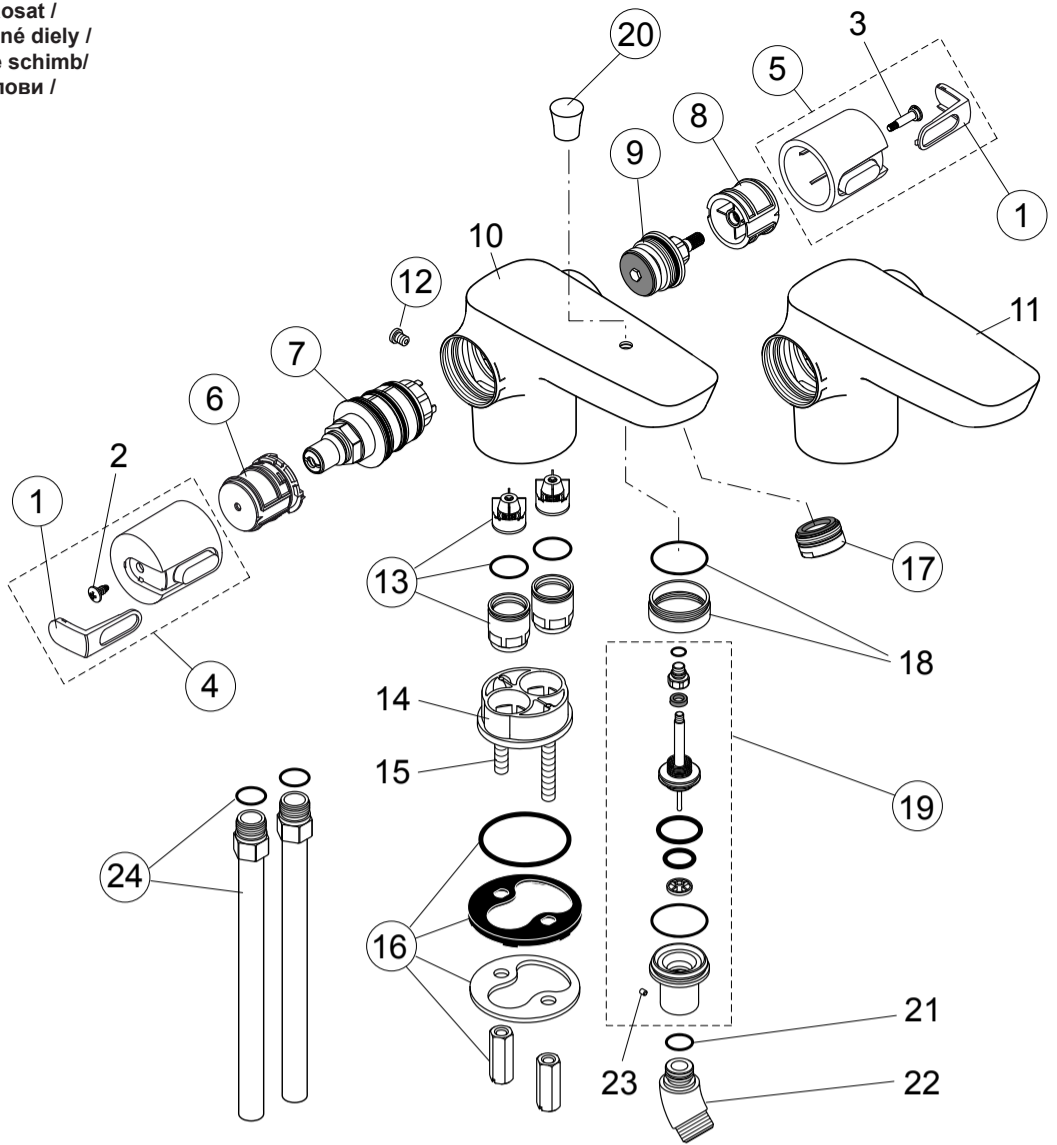

XX = AA,AD

- 1 A 962 872 XX
- 3 A 962 998 NU
- 4 A 962 870 XX
- 5 A 962 950 XX
- 6 A 963 427 NU
- 7 A 963 793 NU
- 8 A 963 432 NU
- 9 A 963 808 NU
- 12 A 860 683 XX
- 13 A 963 845 NU
- 16 A 960 205 NU
- 17 A 961 132 XX  
A 963 154 NU
- 19 A 963 850 XX
- 20 B 960 514 XX
- 24 A 960 133 NU  
A 963 173 NU

<b>P</b> bar	<b>FLOW PRESSURE</b> MIN. 0,1      MAX. 1		<b>Q</b> (0.2 bar) l/min <b>19.5</b>
	<b>T</b> °C	MAX. 80 	