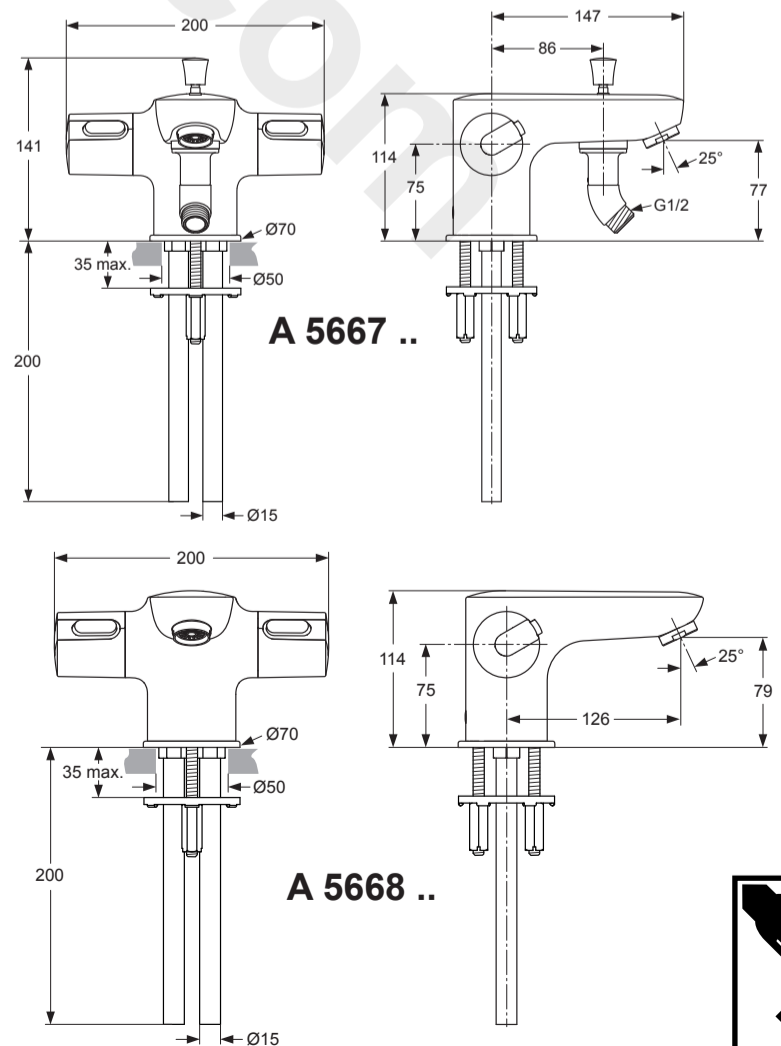

Ideal Standard International BVBA
Chaussée de Wavre, 1789 - box 15
1160 Bruxelles
Belgium

www.idealstandardinternational.com