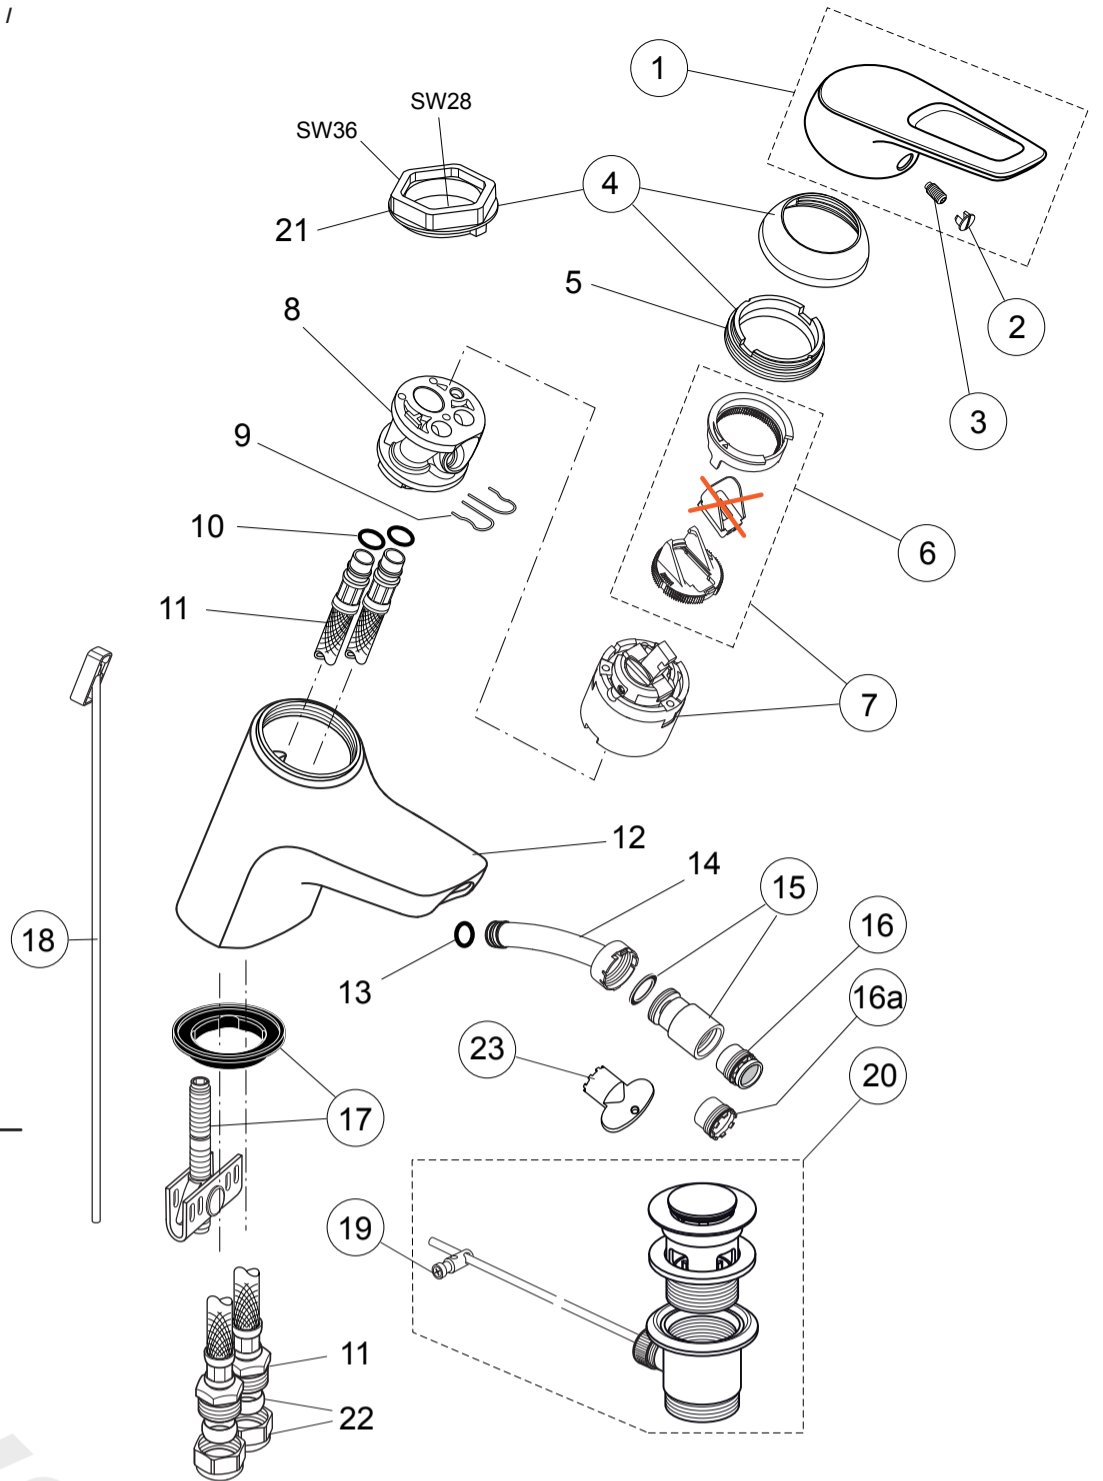

Spare Parts / Ersatzteile / Pièces de recharge / Pezzi di Ricambio / Piezas de requesto /  
 Parte de reposição / Reserveonderdelen / Reservdelar / Reservedeler / Varaosat /  
 Vraosat / Varahlutir / Ανταλλακτικά / Yedek Parçalar / Náhradní díly / Náhradné diely /  
 Nadomestni deli / Резервни части / Запчасти / Części Zapasowe / Piese de schimb /  
 Rendelhető alkatrészek / Запасні частини / Резервни делови / Резервни делови /  
 Резервни делови / Atsarginių dalių / Tellitavad varuosad / Rezervju daļu

- 1 A 963 313 AA
- 2 A 963 054 NU
- 3 A 963 309 NU
- 4 B 960 862 AA
- 6 A 963 314 NU
- 7 B 960 775 NU
- 15 A 962 385 AA
- 16 B 960 834 NU
- 16a A 962 708 NU
- 17 A 960 949 NU
- 18 A 963 357 AA
- 19 A 963 404 NU
- 20 A 961 230 AA
- 23 A 960 196 NU

F960965NU

**CERAMIX BLUE**  
 A 5656 ..

0116/ A 866 394  
 (+ A 865 612)  
 Made in Germany

	<b>P</b>	<b>bar</b>	<b>MIN.</b> 0.1		<b>MAX.</b> 5	<b>P</b> 0.2 bar	
						<b>Q</b> 3.1 l/min	
	<b>T</b>	<b>°C</b>	<b>MAX.</b> 80		65	<b>P</b> 3.0 bar	
					55	<b>Q</b> 4.8 l/min	