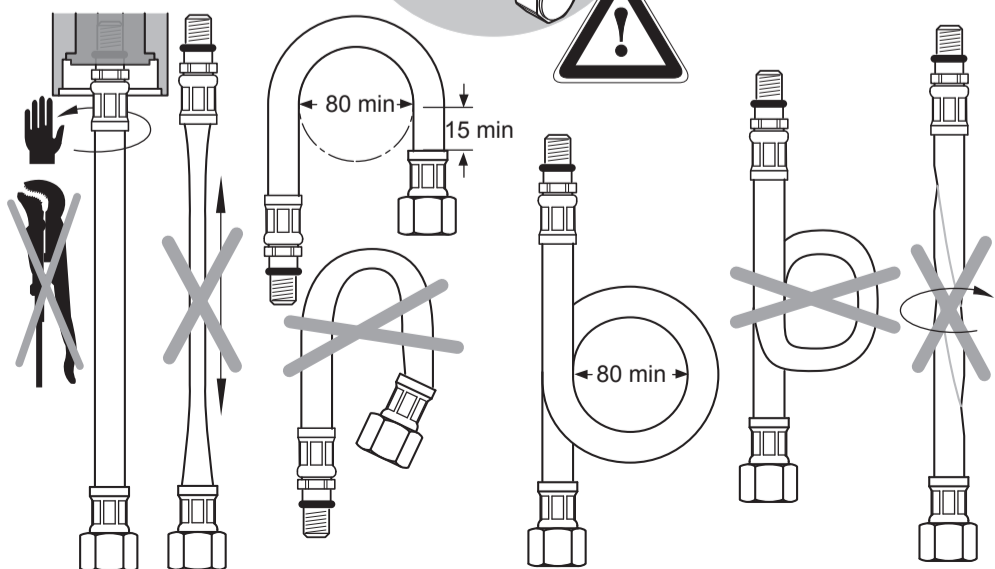

P	T	°C	1	2	3	4	5	6	7	8
			°C	°C	°C	°C	°C	°C	°C	°C
0,3 MPa 3 bar	50°C	15°C	47,4	47	44,5	39,9	35,7	33,9	30,7	29,6
	65°C	15°C	61,3	60,7	57,2	50,6	44,6	41,9	37,4	35,9
	85°C	15°C	79,8	79	74	64,8	56,4	52,7	46,3	44,3