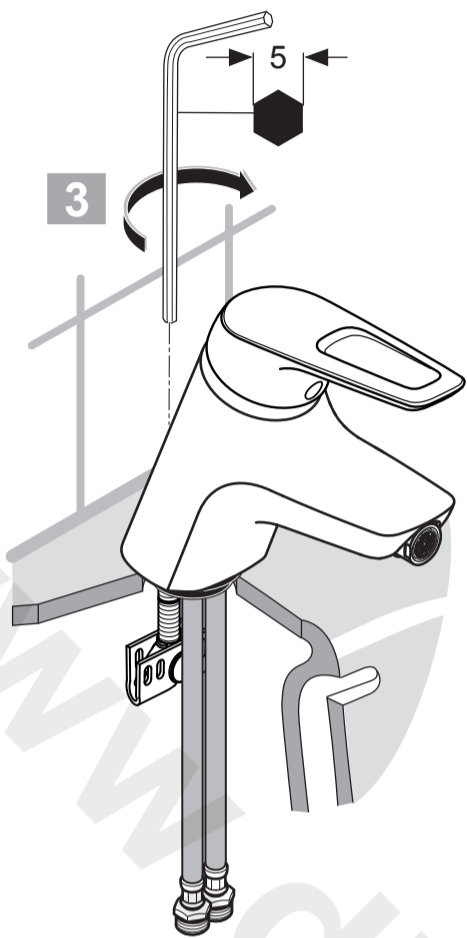

P	T	°C	1	2	3	4	5	6	7	8
			°C	°C	°C	°C	°C	°C	°C	°C
0,3 MPa 3 bar	50°C	15°C	47,4	47	44,5	39,9	35,7	33,9	30,7	29,6
	65°C	15°C	61,3	60,7	57,2	50,6	44,6	41,9	37,4	35,9
	85°C	15°C	79,8	79	74	64,8	56,4	52,7	46,3	44,3