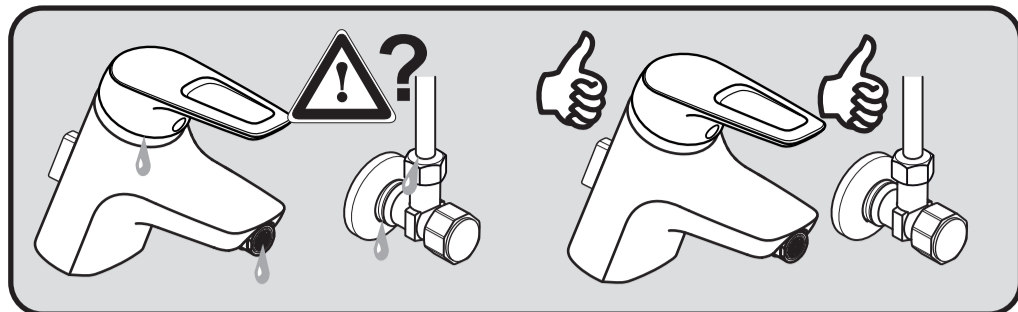

P	T	°C	1	2	3	4	5	6	7	8
			°C	°C	°C	°C	°C	°C	°C	°C
0,3 MPa 3 bar	50°C	15°C	47,4	47	44,5	39,9	35,7	33,9	30,7	29,6
	65°C	15°C	61,3	60,7	57,2	50,6	44,6	41,9	37,4	35,9
	85°C	15°C	79,8	79	74	64,8	56,4	52,7	46,3	44,3