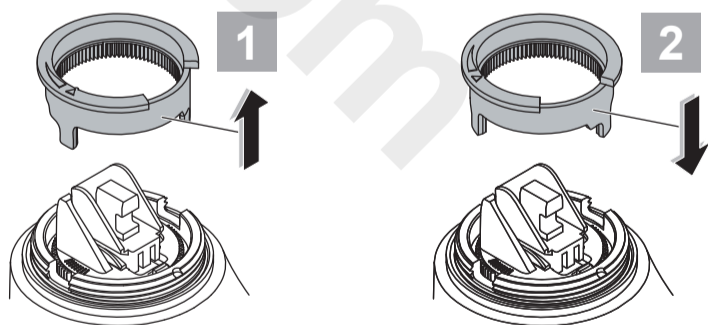

P	T	°C	1	2	3	4	5	6	7	8
			°C	°C	°C	°C	°C	°C	°C	°C
0,3 MPa 3 bar	50°C	15°C	47,4	47	44,5	39,9	35,7	33,9	30,7	29,6
	65°C	15°C	61,3	60,7	57,2	50,6	44,6	41,9	37,4	35,9
	85°C	15°C	79,8	79	74	64,8	56,4	52,7	46,3	44,3