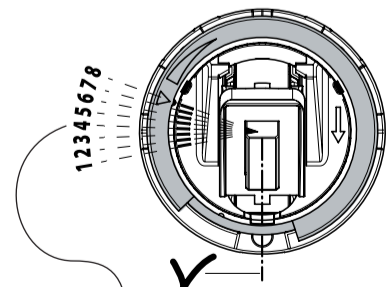

P	T	°C	1	2	3	4	5	6	7	8
			°C	°C	°C	°C	°C	°C	°C	°C
0,3 MPa 3 bar	50°C	15°C	47,4	47	44,5	39,9	35,7	33,9	30,7	29,6
	65°C	15°C	61,3	60,7	57,2	50,6	44,6	41,9	37,4	35,9
	85°C	15°C	79,8	79	74	64,8	56,4	52,7	46,3	44,3