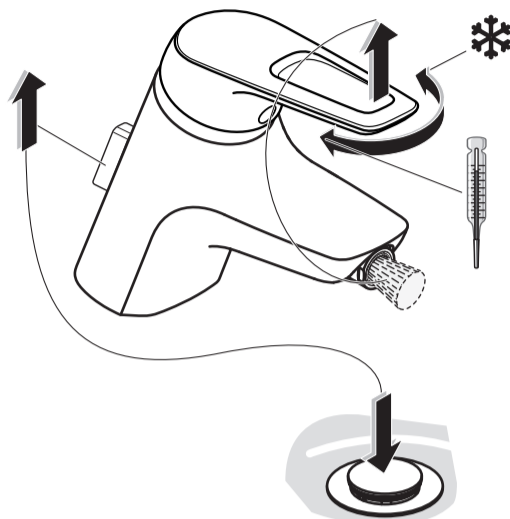

P	T	°C	1	2	3	4	5	6	7	8
			°C	°C	°C	°C	°C	°C	°C	°C
0,3 MPa 3 bar	50°C	15°C	47,4	47	44,5	39,9	35,7	33,9	30,7	29,6
	65°C	15°C	61,3	60,7	57,2	50,6	44,6	41,9	37,4	35,9
	85°C	15°C	79,8	79	74	64,8	56,4	52,7	46,3	44,3