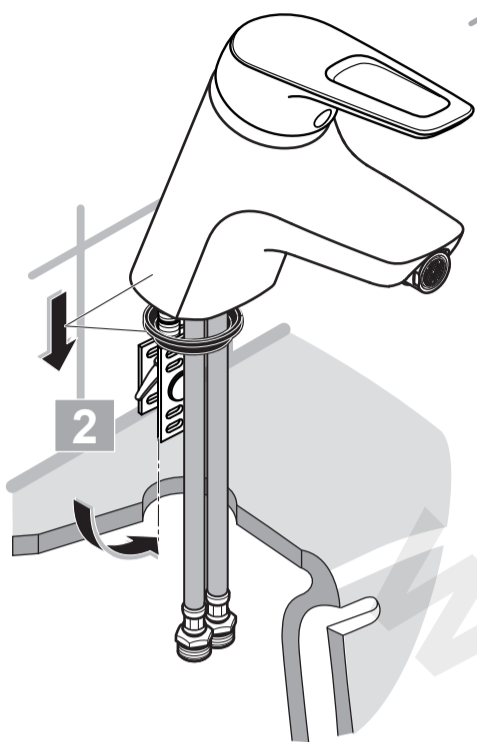

P	T	°C	1	2	3	4	5	6	7	8
			°C	°C	°C	°C	°C	°C	°C	°C
0,3 MPa 3 bar	50°C	15°C	47,4	47	44,5	39,9	35,7	33,9	30,7	29,6
	65°C	15°C	61,3	60,7	57,2	50,6	44,6	41,9	37,4	35,9
	85°C	15°C	79,8	79	74	64,8	56,4	52,7	46,3	44,3