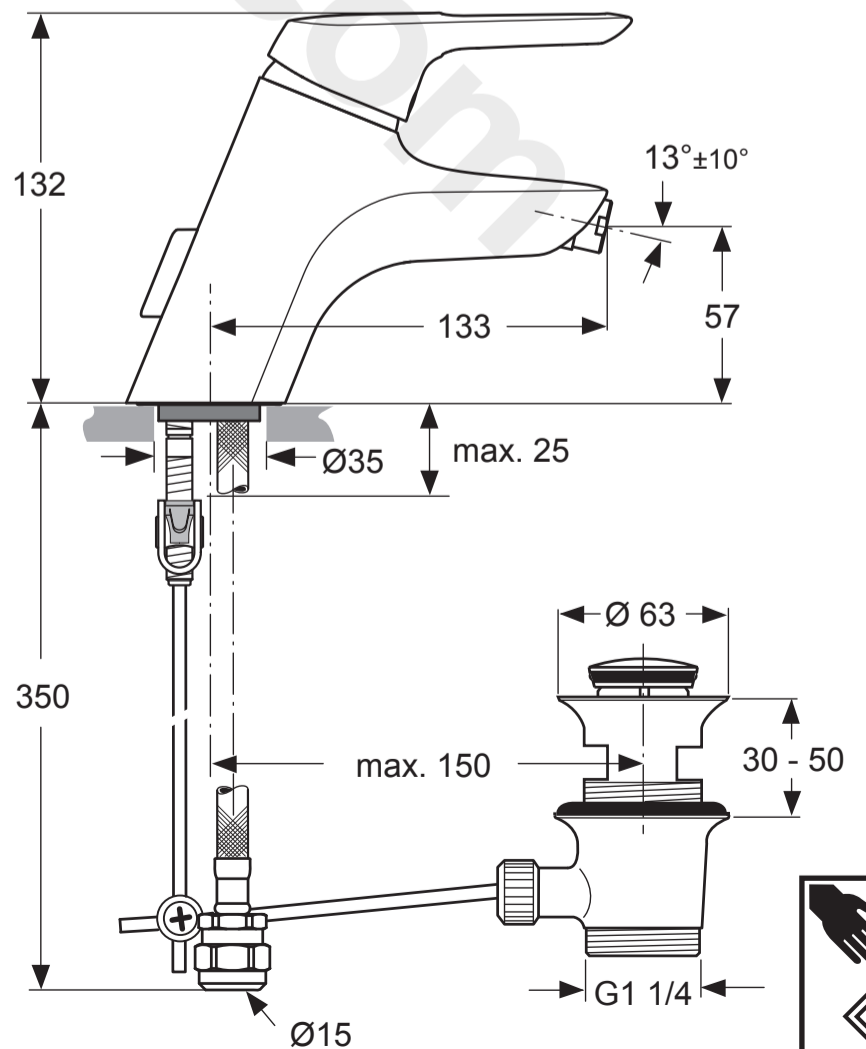

- 1 A 963 313 AA
- 2 A 963 054 NU
- 3 A 963 309 NU
- 4 B 960 862 AA
- 6 A 963 314 NU
- 7 B 960 775 NU
- 15 A 962 385 AA
- 16 B 960 834 NU
- 16a A 962 708 NU
- 17 A 960 949 NU
- 18 A 963 357 AA
- 19 A 963 404 NU
- 20 A 961 230 AA
- 23 A 960 196 NU

F960965NU

**CERAMIX BLUE**  
 A 5656 ..

0116/ A 866 394  
 (+ A 865 612)  
 Made in Germany

	<b>P</b>	<b>bar</b>	<b>MIN.</b> 0.1		<b>MAX.</b> 5	<b>P</b> 0.2 bar	
						<b>Q</b> 3.1 l/min	
	<b>T</b>	<b>°C</b>	<b>MAX.</b> 80		65	<b>P</b> 3.0 bar	
					55	<b>Q</b> 4.8 l/min	