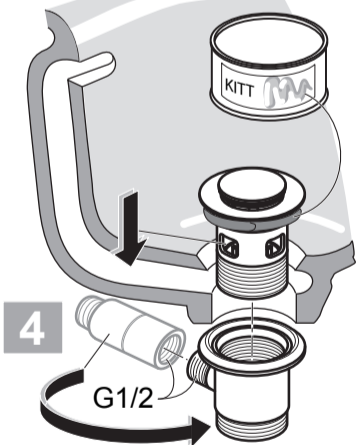

P	T	°C	1	2	3	4	5	6	7	8
			°C	°C	°C	°C	°C	°C	°C	°C
0,3 MPa 3 bar	50°C	15°C	47,4	47	44,5	39,9	35,7	33,9	30,7	29,6
	65°C	15°C	61,3	60,7	57,2	50,6	44,6	41,9	37,4	35,9
	85°C	15°C	79,8	79	74	64,8	56,4	52,7	46,3	44,3