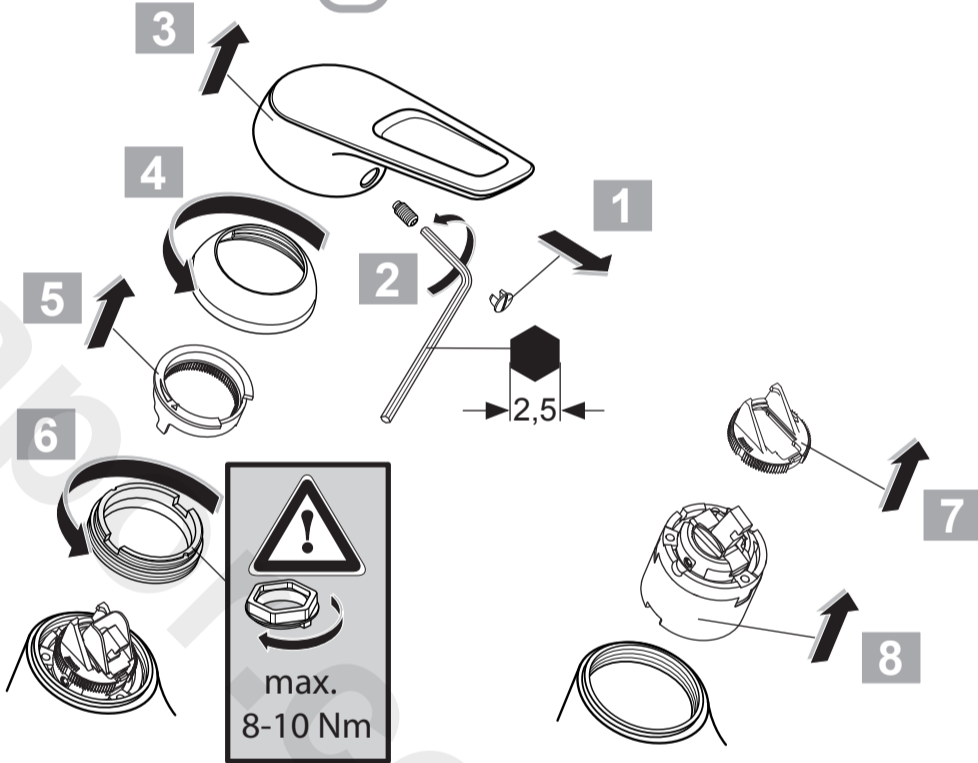

P	T	°C	1	2	3	4	5	6	7	8
			°C	°C	°C	°C	°C	°C	°C	°C
0,3 MPa 3 bar	50°C	15°C	47,4	47	44,5	39,9	35,7	33,9	30,7	29,6
	65°C	15°C	61,3	60,7	57,2	50,6	44,6	41,9	37,4	35,9
	85°C	15°C	79,8	79	74	64,8	56,4	52,7	46,3	44,3