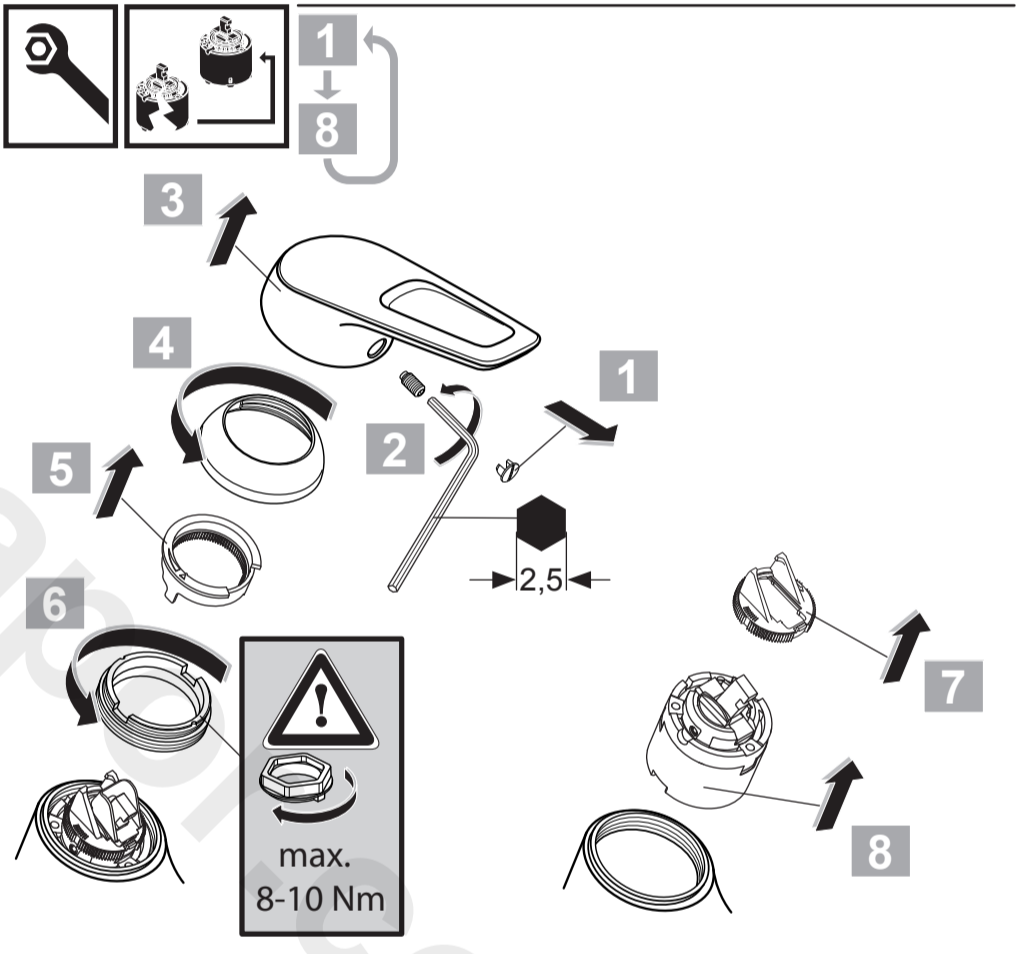

- 1 A 963 313 AA
- 2 A 963 054 NU
- 3 A 963 309 NU
- 4 B 960 862 AA
- 6 A 963 314 NU
- 7 B 960 775 NU
- 15 B 960 754 AA
- 15a A 963 681 AA
- 17 A 960 001 NU

CERAMIX BLUE
 A 5649 ..

0116 / A 866 390
 (+ A 865 612)
 Made in Germany

Ideal Standard International NV
 Corporate Village - Gent Building
 Da Vincilaan 2
 1935 Zaventem
 Belgium

www.idealstandardinternational.com

	P	bar	MIN. 0.1		MAX. 5	P 0.2 bar	
	T	°C	MAX. 80		65	P 3.0 bar	
					55	Q 4.4 l/min	
						P 3.0 bar	
						Q 4.7 l/min	