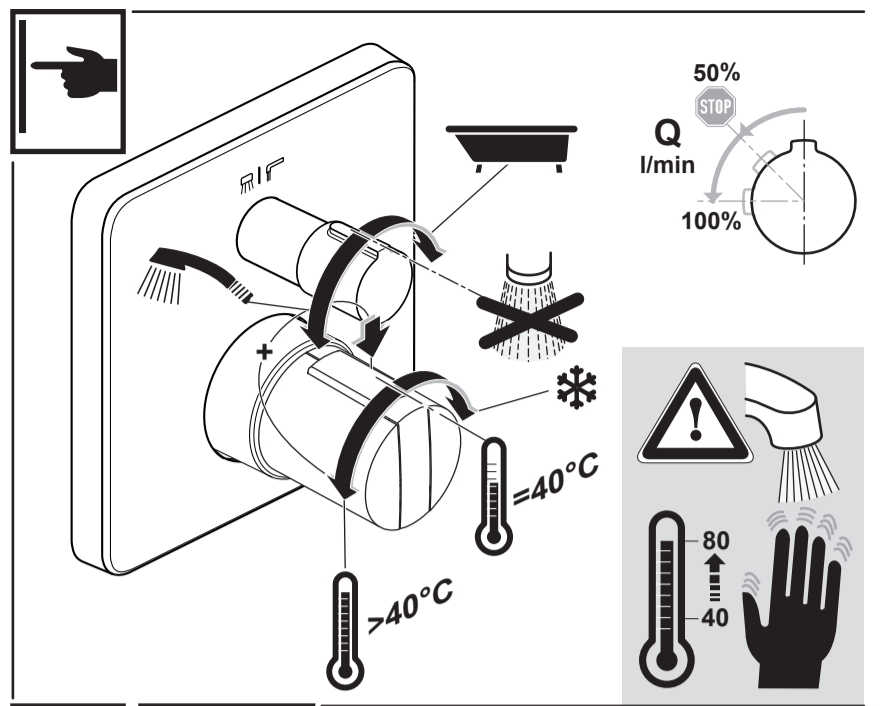

**Ideal**  
STANDARD

**CERATHERM 200**  
A 5620 ..

1110 / A 866 318  
(+ A 865 612)  
Made in Germany

Ideal Standard  
 Roentgenstrasse 9  
 54516 Wittlich  
 Germany

	<b>P</b>	<b>bar</b>				<b>Q</b> (3 bar)
	<b>T</b>	<b>°C</b>				<b>l/min</b>
						<b>30</b>