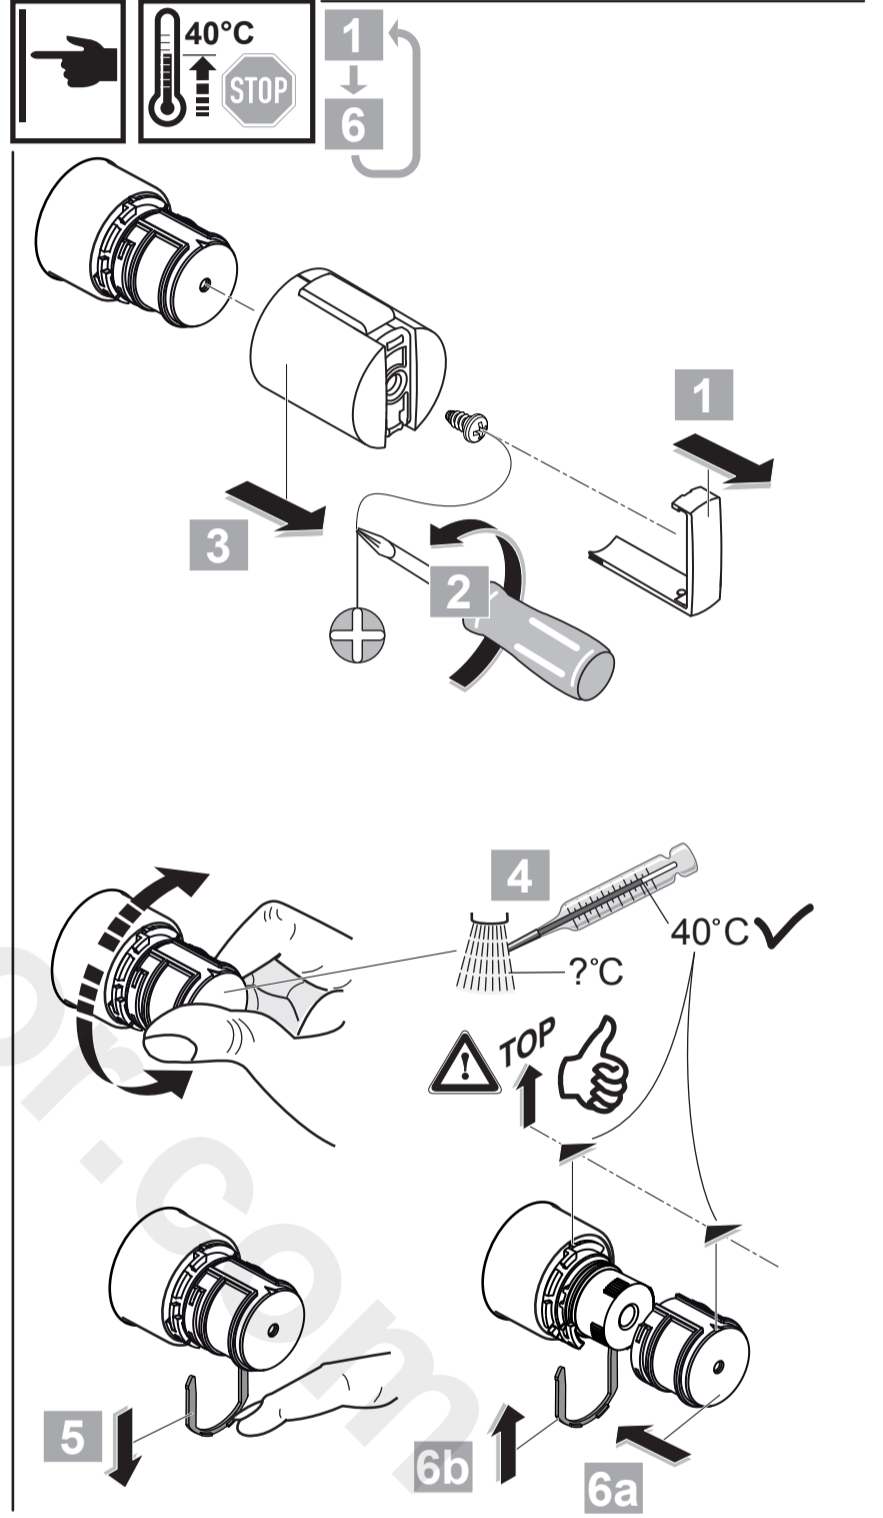

**Ideal**  
STANDARD

**CERATHERM 200**  
A 5620 ..

1110 / A 866 318  
(+ A 865 612)  
Made in Germany

Ideal Standard  
 Roentgenstrasse 9  
 54516 Wittlich  
 Germany

	<b>P</b>	<b>bar</b>				<b>Q</b> (3 bar)
	<b>T</b>	<b>°C</b>				<b>l/min</b>
						<b>30</b>