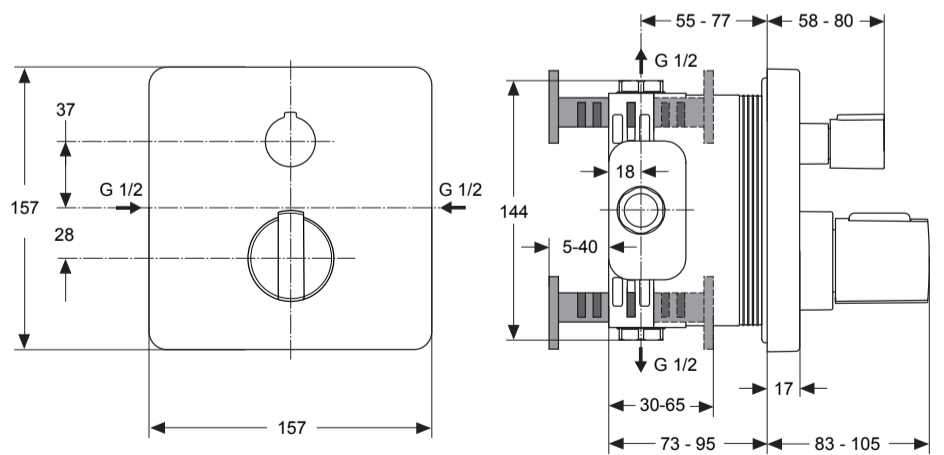

XX = AA, AD...

1	A 963 131 NU	23	A 962 481 NU
4	A 963 132 NU	25	A 960 899 NU
8	A 963 143 NU	26	A 962 368 NU
9	A 963 146 NU	27	A 962 384 XX
10	A 963 147 NU	28	A 960 895 NU
13	A 962 594 NU	29	A 962 483 XX
15	A 960 890 NU	30	A 961 659 NU
16	A 960 706 NU	32	A 962 388 XX
17	A 960 891 NU	33	A 962 879 XX
18	A 962 480 NU	35	A 962 878 XX
20	A 963 564 NU	36	A 960 704 NU
21	A 963 427 NU		A 962 476 NU
22	A 962 391 XX	37	A 962 475 XX

**Ideal**  
STANDARD

**CERATHERM 200**  
A 5620 ..

1110 / A 866 318  
(+ A 865 612)  
Made in Germany

Ideal Standard  
 Roentgenstrasse 9  
 54516 Wittlich  
 Germany

	<b>P</b>	<b>bar</b>				<b>Q</b> (3 bar)
	<b>T</b>	<b>°C</b>				<b>l/min</b>
						<b>30</b>