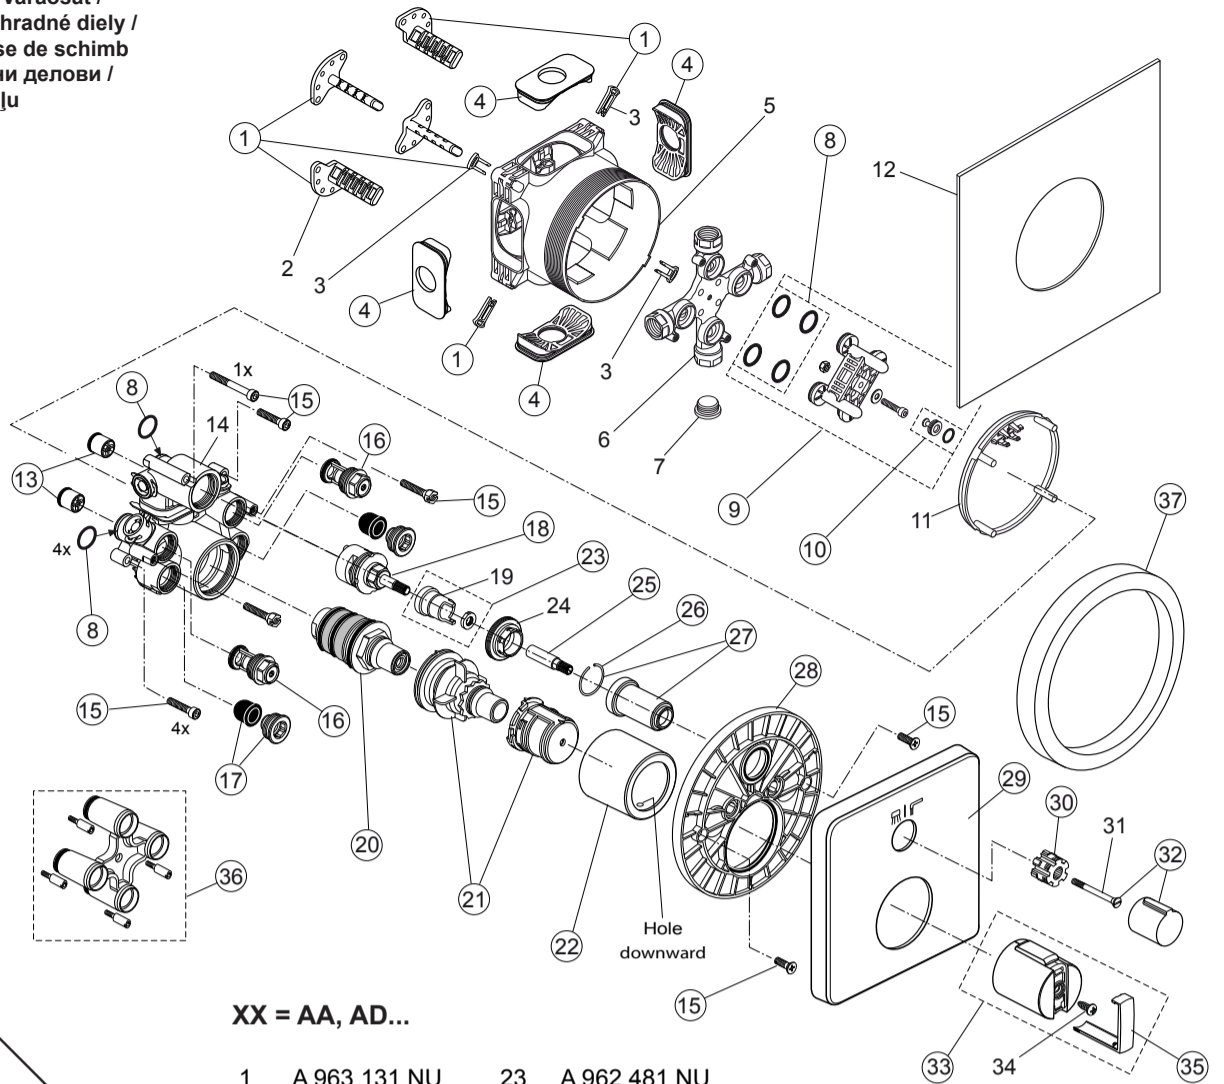

XX = AA, AD...

1	A 963 131 NU	23	A 962 481 NU
4	A 963 132 NU	25	A 960 899 NU
8	A 963 143 NU	26	A 962 368 NU
9	A 963 146 NU	27	A 962 384 XX
10	A 963 147 NU	28	A 960 895 NU
13	A 962 594 NU	29	A 962 483 XX
15	A 960 890 NU	30	A 961 659 NU
16	A 960 706 NU	32	A 962 388 XX
17	A 960 891 NU	33	A 962 879 XX
18	A 962 480 NU	35	A 962 878 XX
20	A 963 564 NU	36	A 960 704 NU
21	A 963 427 NU		A 962 476 NU
22	A 962 391 XX	37	A 962 475 XX

**Ideal**  
STANDARD

**CERATHERM 200**  
A 5620 ..

1110 / A 866 318  
(+ A 865 612)  
Made in Germany

Ideal Standard  
 Roentgenstrasse 9  
 54516 Wittlich  
 Germany

	<b>P</b>	<b>bar</b>				<b>Q</b> (3 bar)
	<b>T</b>	<b>°C</b>				<b>l/min</b>
						<b>30</b>