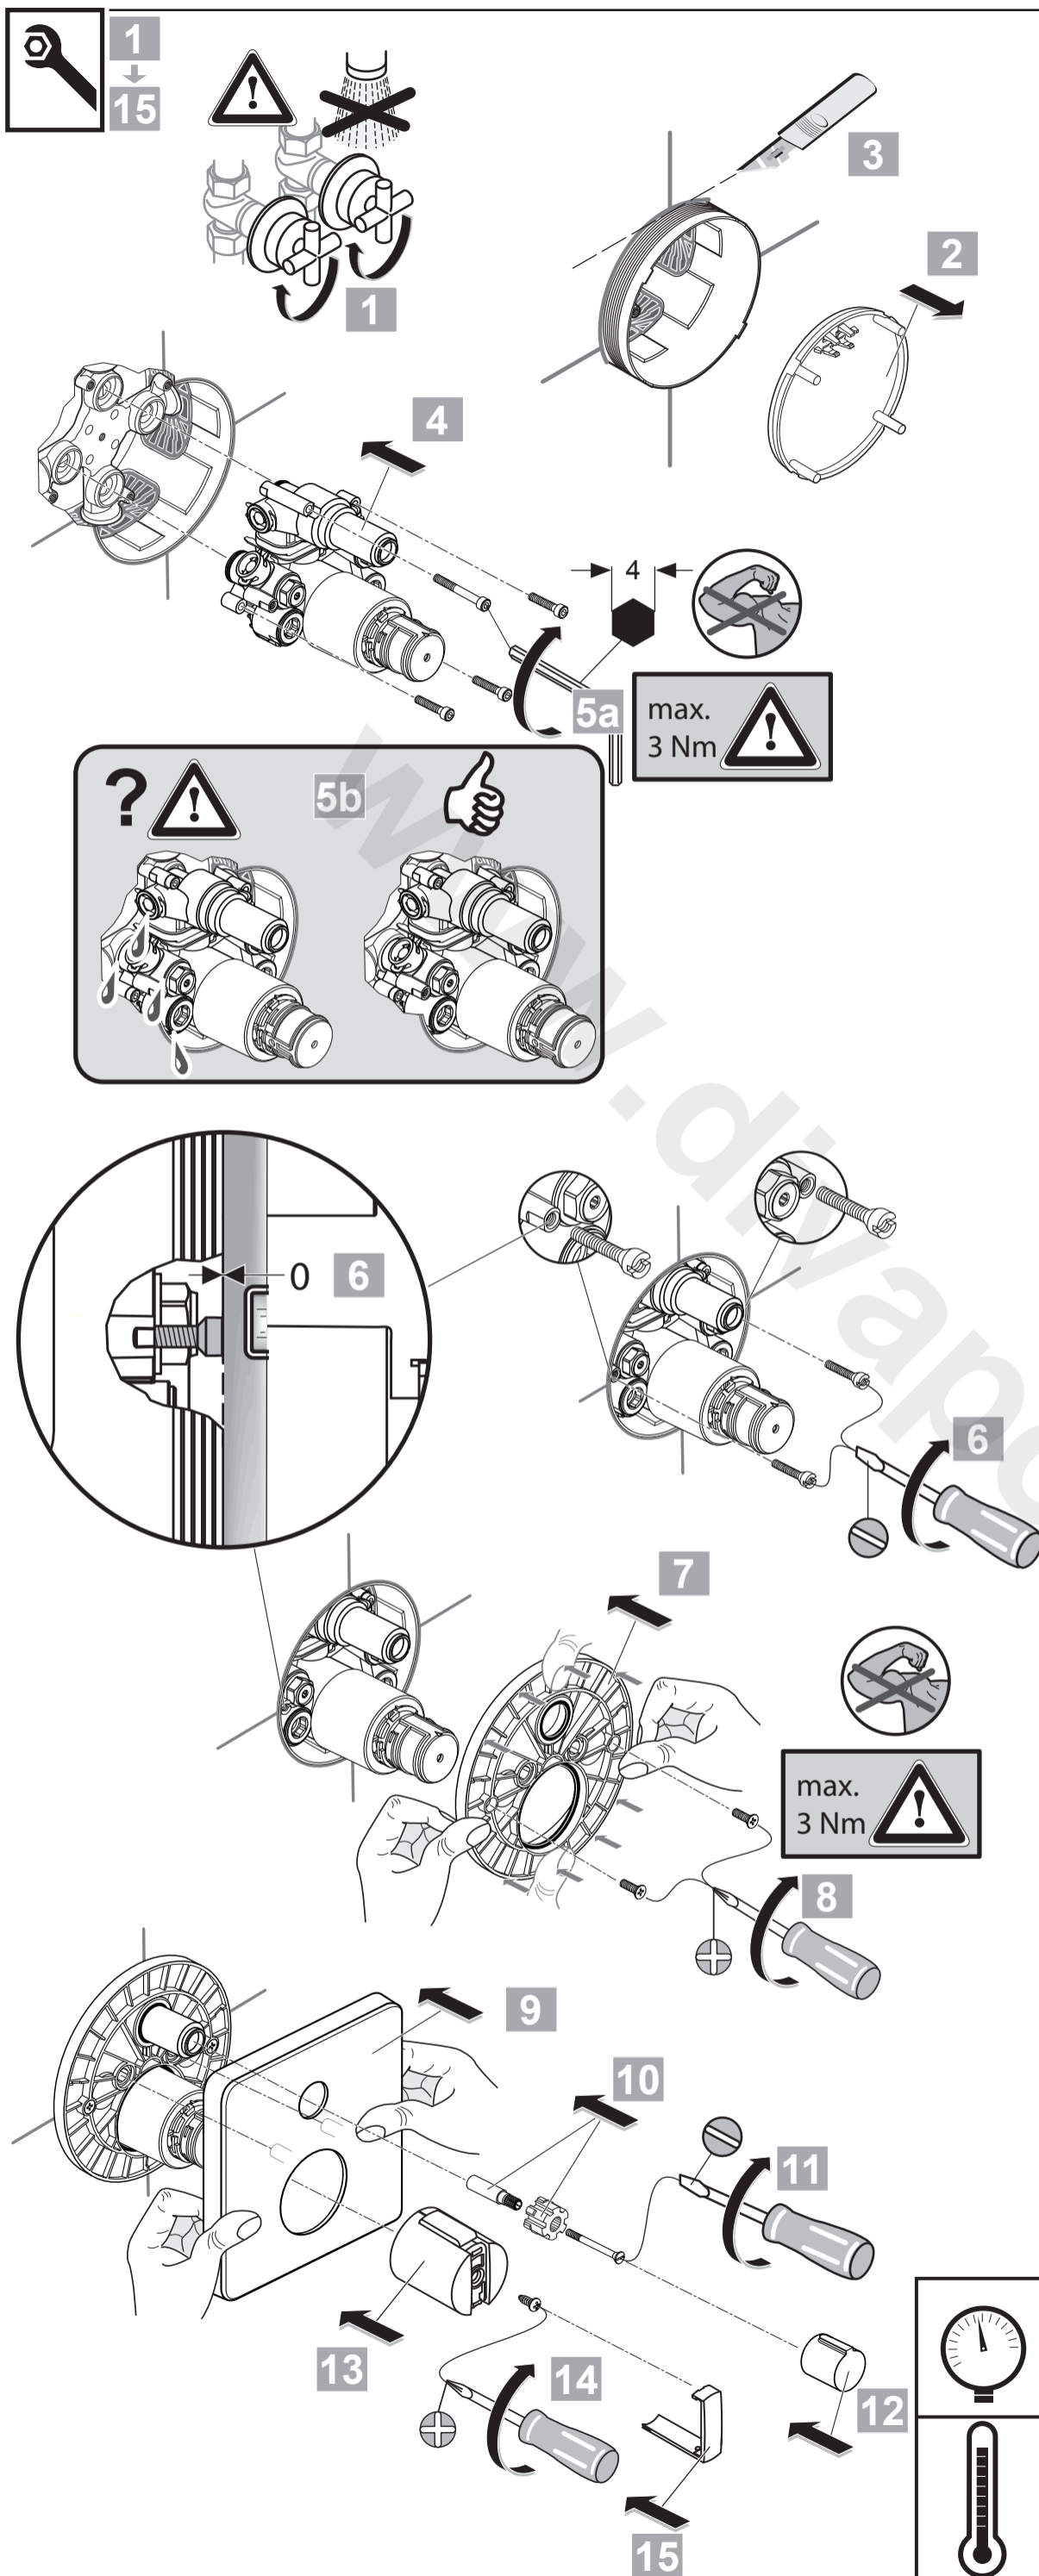

XX = AA, AD...

1	A 963 131 NU	23	A 962 481 NU
4	A 963 132 NU	25	A 960 899 NU
8	A 963 143 NU	26	A 962 368 NU
9	A 963 146 NU	27	A 962 384 XX
10	A 963 147 NU	28	A 960 895 NU
13	A 962 594 NU	29	A 962 483 XX
15	A 960 890 NU	30	A 961 659 NU
16	A 960 706 NU	32	A 962 388 XX
17	A 960 891 NU	33	A 962 879 XX
18	A 962 480 NU	35	A 962 878 XX
20	A 963 564 NU	36	A 960 704 NU
21	A 963 427 NU		A 962 476 NU
22	A 962 391 XX	37	A 962 475 XX

**Ideal**  
STANDARD

**CERATHERM 200**  
A 5620 ..

1110 / A 866 318  
(+ A 865 612)  
Made in Germany

Ideal Standard  
 Roentgenstrasse 9  
 54516 Wittlich  
 Germany

	<b>P</b>	<b>bar</b>				<b>Q</b> (3 bar)
	<b>T</b>	<b>°C</b>				<b>l/min</b>
						<b>30</b>