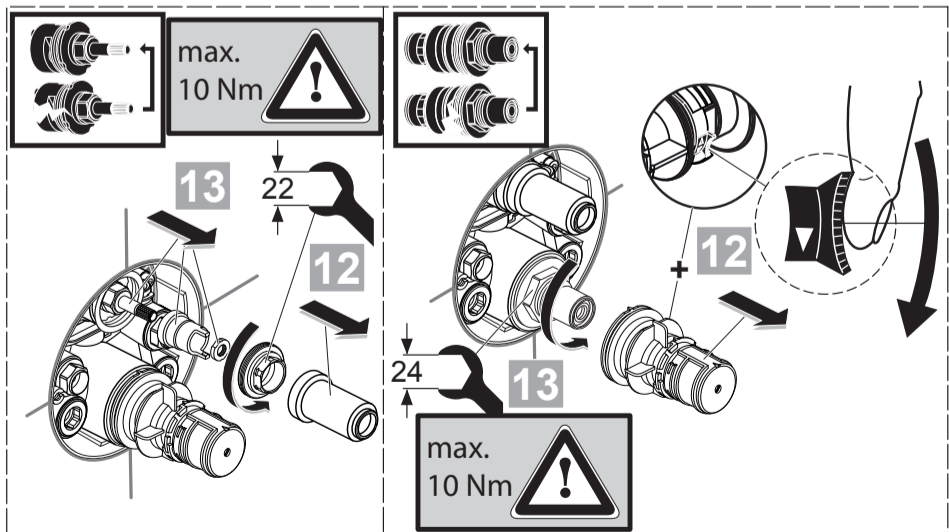

**Ideal**  
STANDARD

**CERATHERM 200**  
A 5620 ..

1110 / A 866 318  
(+ A 865 612)  
Made in Germany

Ideal Standard  
 Roentgenstrasse 9  
 54516 Wittlich  
 Germany

	<b>P</b>	<b>bar</b>				<b>Q</b> (3 bar)
	<b>T</b>	<b>°C</b>				<b>l/min</b>
						<b>30</b>