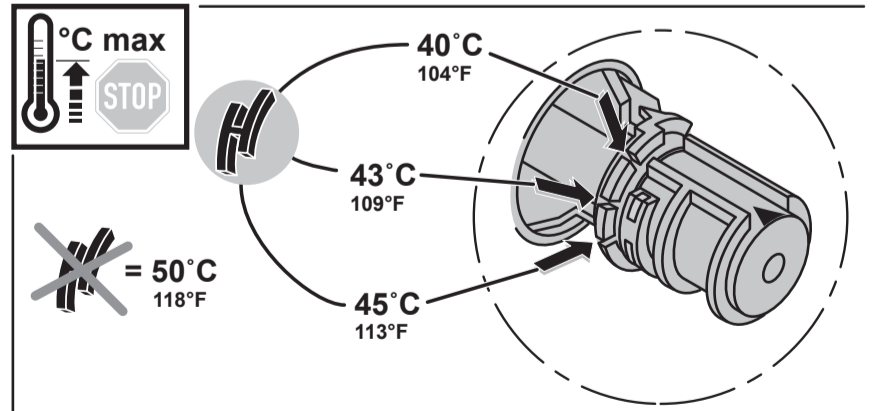

**Ideal**  
STANDARD

**CERATHERM 200**  
A 5620 ..

1110 / A 866 318  
(+ A 865 612)  
Made in Germany

Ideal Standard  
 Roentgenstrasse 9  
 54516 Wittlich  
 Germany

	<b>P</b>	<b>bar</b>				<b>Q</b> (3 bar)
	<b>T</b>	<b>°C</b>				<b>l/min</b>
						<b>30</b>