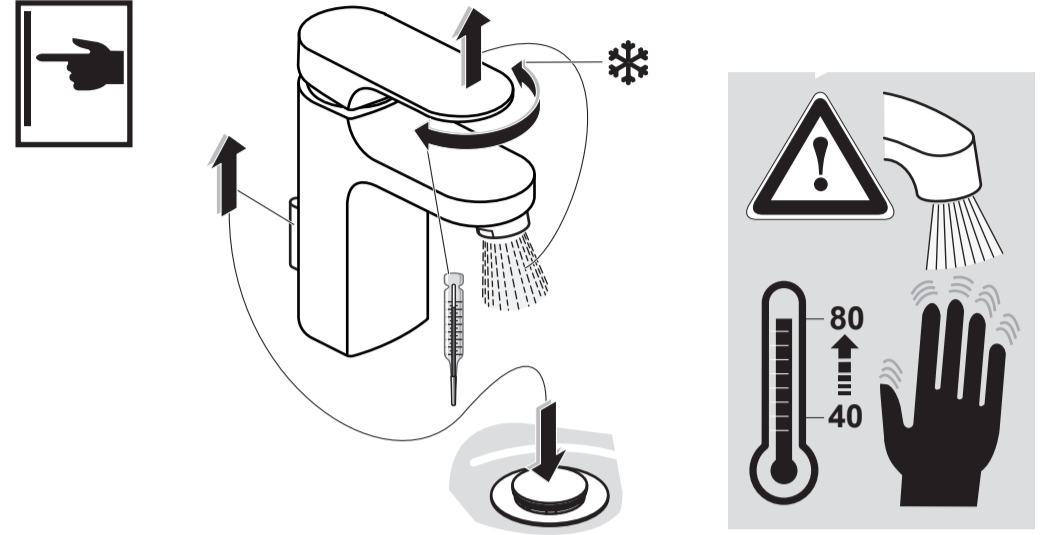

www.idealstandardinternational.com

	P bar	0,5		MAX. 10	1		Q (3 bar)
	T °C			MAX. 80			l/min 13