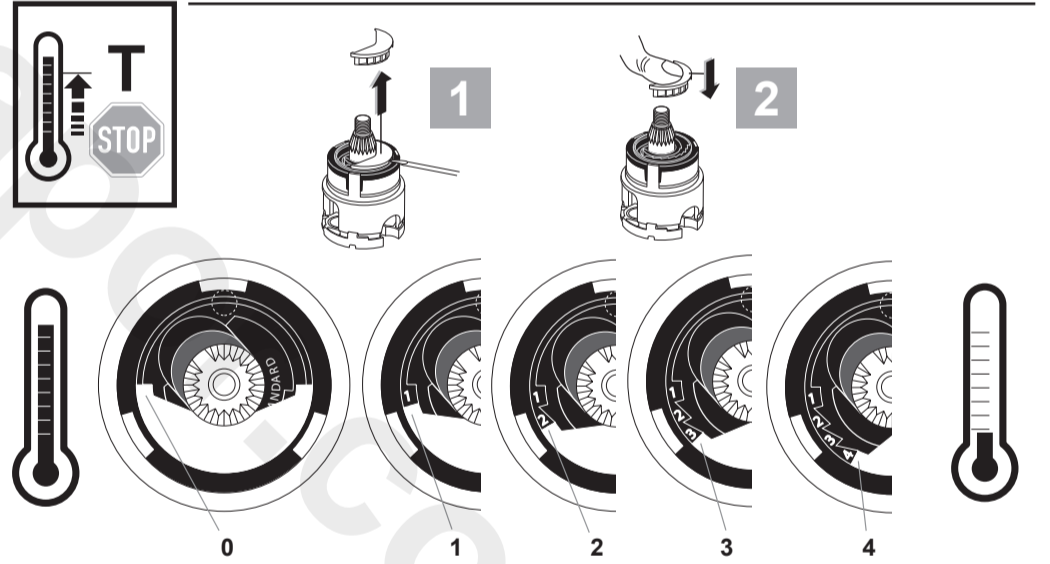

www.idealstandardinternational.com

	P bar	0,5		MAX. 10	1		Q (3 bar)
	T °C			MAX. 80			l/min 13