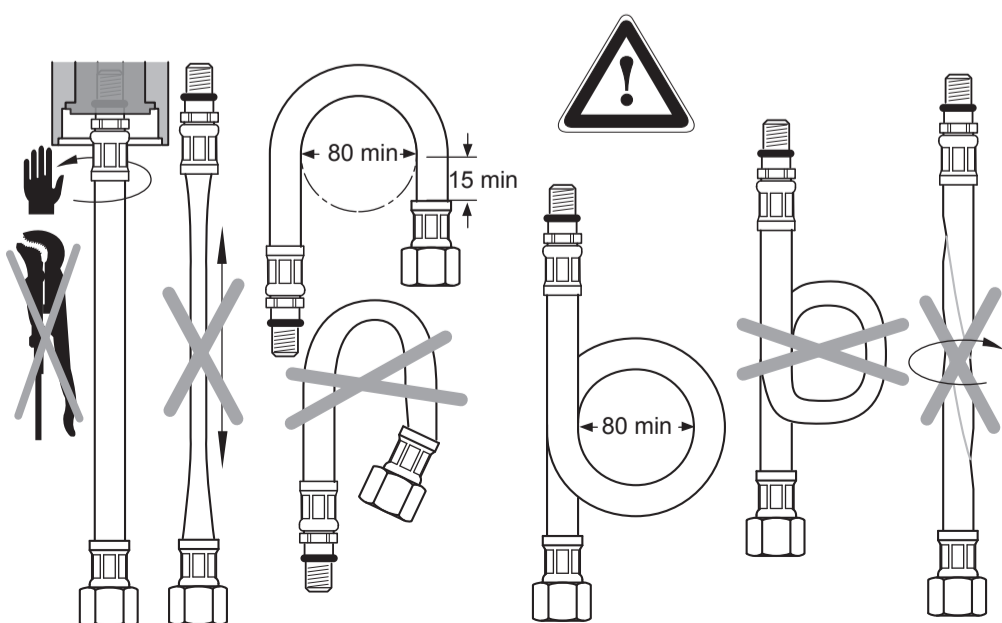

www.idealstandardinternational.com

	P bar	0,5		MAX. 10	1		Q (3 bar)
	T °C			MAX. 80			l/min 13