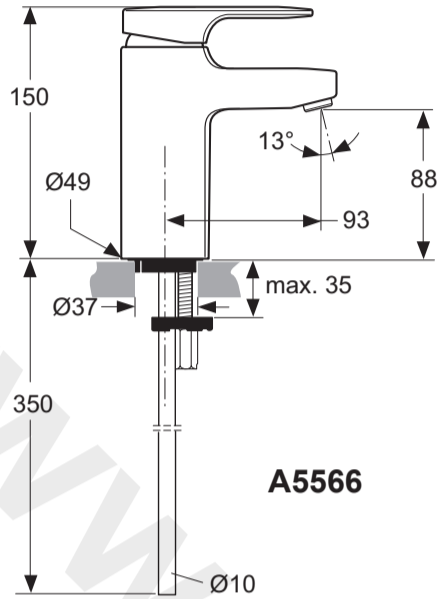

XX = AA, AD...

Position

- 1 = A 960 876 XX
- 2 = A 963 309 NU
- 3 = A 963 877 NU
- 4 = A 963 372 NU
- 5 = A 960 363 XX
- 6 = A 961 667 NU
- 8 = A 962 715 NU
- 9 = A 962 716 NU
A 962 985 NU (CLICK)
- 11 = A 962 848 NU
- 12 = A 963 495 NU
- 14 = A 963 361 NU
- 15 = A 960 321 XX
- 17 = A 963 507 NU
- 20 = A 962 370 NU
- 21 = A 960 368 NU
- 22 = A 960 367 XX
- 23 = A 962 138 NU
- 24 = A 963 404 NU
- 25 = A 961 230 XX
- 26 = A 962 385 XX
- 27 = A 960 197 NU
- 28 = A 960 196 NU

www.idealstandardinternational.com

	P bar	0,5		MAX. 10	1		Q (3 bar)
	T °C			MAX. 80			l/min 13