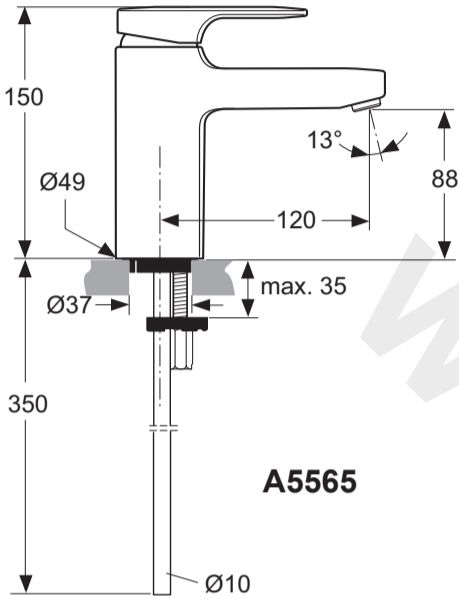

XX = AA, AD...

Position

- 1 = A 960 876 XX
- 2 = A 963 309 NU
- 3 = A 963 877 NU
- 4 = A 963 372 NU
- 5 = A 960 363 XX
- 6 = A 961 667 NU
- 8 = A 962 715 NU
- 9 = A 962 716 NU
A 962 985 NU (CLICK)
- 11 = A 962 848 NU
- 12 = A 963 495 NU
- 14 = A 963 361 NU
- 15 = A 960 321 XX
- 17 = A 963 507 NU
- 20 = A 962 370 NU
- 21 = A 960 368 NU
- 22 = A 960 367 XX
- 23 = A 962 138 NU
- 24 = A 963 404 NU
- 25 = A 961 230 XX
- 26 = A 962 385 XX
- 27 = A 960 197 NU
- 28 = A 960 196 NU

www.idealstandardinternational.com

	P bar	0,5		MAX. 10	1		Q (3 bar)
	T °C			MAX. 80			l/min 13