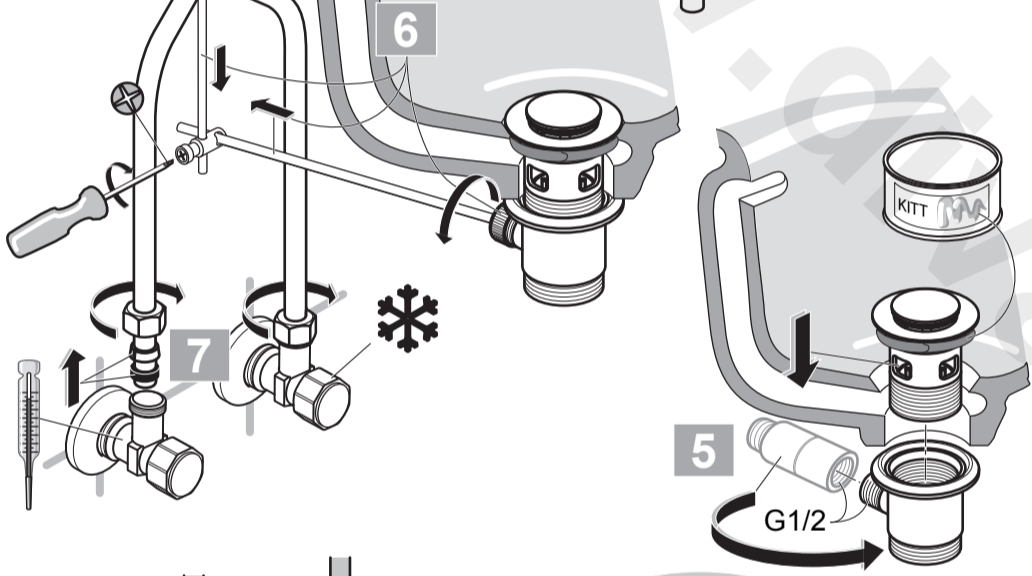

www.idealstandardinternational.com

	P bar	0,5		MAX. 10	1		Q (3 bar)
	T °C			MAX. 80			l/min 13