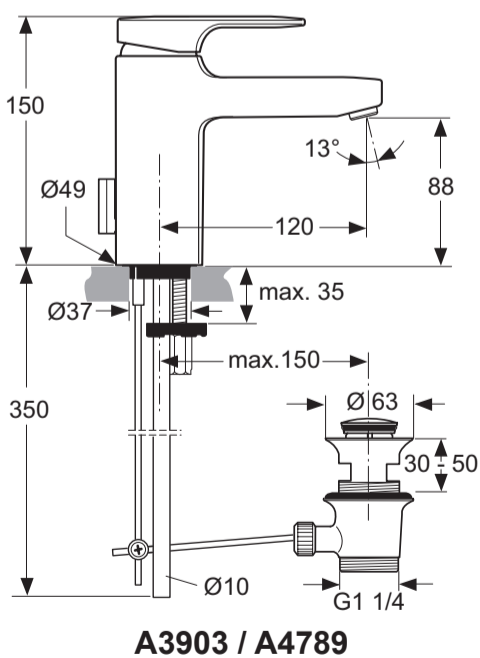

XX = AA, AD...

Position

- 1 = A 960 876 XX
- 2 = A 963 309 NU
- 3 = A 963 877 NU
- 4 = A 963 372 NU
- 5 = A 960 363 XX
- 6 = A 961 667 NU
- 8 = A 962 715 NU
- 9 = A 962 716 NU
A 962 985 NU (CLICK)
- 11 = A 962 848 NU
- 12 = A 963 495 NU
- 14 = A 963 361 NU
- 15 = A 960 321 XX
- 17 = A 963 507 NU
- 20 = A 962 370 NU
- 21 = A 960 368 NU
- 22 = A 960 367 XX
- 23 = A 962 138 NU
- 24 = A 963 404 NU
- 25 = A 961 230 XX
- 26 = A 962 385 XX
- 27 = A 960 197 NU
- 28 = A 960 196 NU

www.idealstandardinternational.com

	P bar	0,5		MAX. 10	1		Q (3 bar)
	T °C			MAX. 80			l/min 13