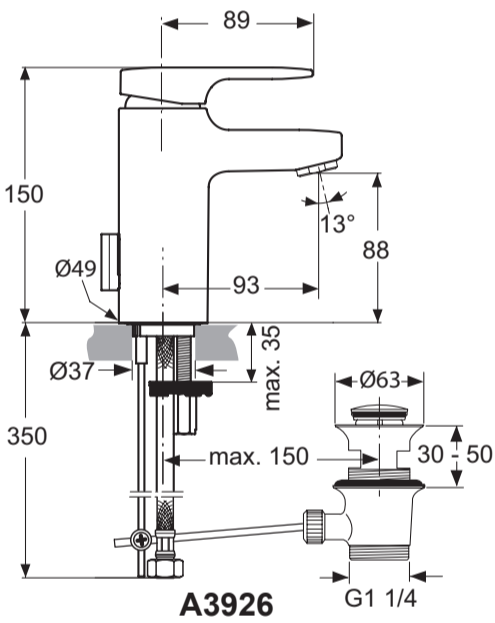

XX = AA, AD...

Position

- 1 = A 960 876 XX
- 2 = A 963 309 NU
- 3 = A 963 877 NU
- 4 = A 963 372 NU
- 5 = A 960 363 XX
- 6 = A 961 667 NU
- 8 = A 962 715 NU
- 9 = A 962 716 NU
A 962 985 NU (CLICK)
- 11 = A 962 848 NU
- 12 = A 963 495 NU
- 14 = A 963 361 NU
- 15 = A 960 321 XX
- 17 = A 963 507 NU
- 20 = A 962 370 NU
- 21 = A 960 368 NU
- 22 = A 960 367 XX
- 23 = A 962 138 NU
- 24 = A 963 404 NU
- 25 = A 961 230 XX
- 26 = A 962 385 XX
- 27 = A 960 197 NU
- 28 = A 960 196 NU

www.idealstandardinternational.com

	P bar	0,5		MAX. 10	1		Q (3 bar)
	T °C			MAX. 80			l/min 13