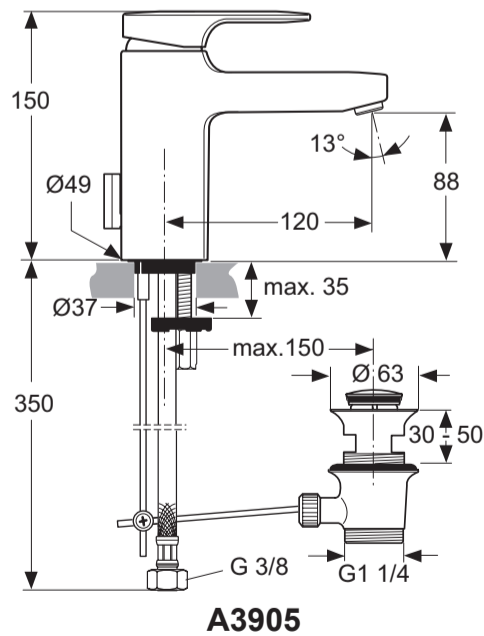

XX = AA, AD...

Position

- 1 = A 960 876 XX
- 2 = A 963 309 NU
- 3 = A 963 877 NU
- 4 = A 963 372 NU
- 5 = A 960 363 XX
- 6 = A 961 667 NU
- 8 = A 962 715 NU
- 9 = A 962 716 NU
A 962 985 NU (CLICK)
- 11 = A 962 848 NU
- 12 = A 963 495 NU
- 14 = A 963 361 NU
- 15 = A 960 321 XX
- 17 = A 963 507 NU
- 20 = A 962 370 NU
- 21 = A 960 368 NU
- 22 = A 960 367 XX
- 23 = A 962 138 NU
- 24 = A 963 404 NU
- 25 = A 961 230 XX
- 26 = A 962 385 XX
- 27 = A 960 197 NU
- 28 = A 960 196 NU

www.idealstandardinternational.com

	P bar	0,5		MAX. 10	1		Q (3 bar)
	T °C			MAX. 80			l/min 13