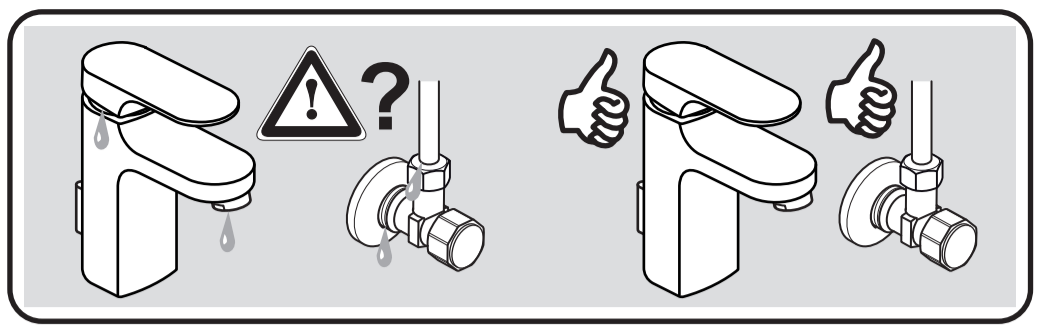

www.idealstandardinternational.com

	P bar	0,5		MAX. 10	1		Q (3 bar)
	T °C			MAX. 80			l/min 13