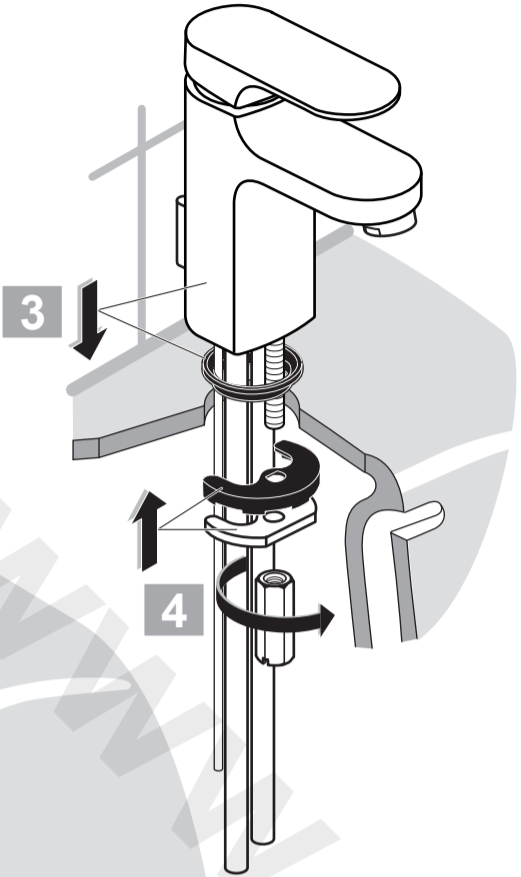

www.idealstandardinternational.com

	P bar	0,5		MAX. 10	1		Q (3 bar)
	T °C			MAX. 80			l/min 13