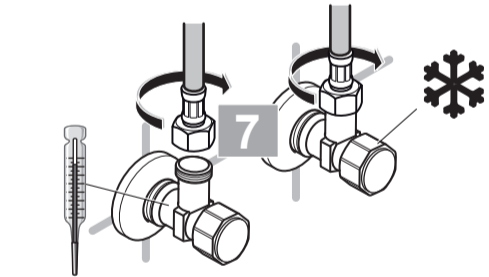

www.idealstandardinternational.com

	P bar	0,5		MAX. 10	1		Q (3 bar)
	T °C			MAX. 80			l/min 13