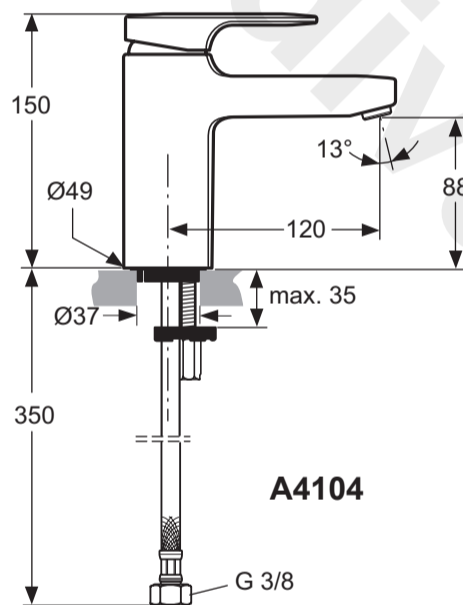

XX = AA, AD...

Position

- 1 = A 960 876 XX
- 2 = A 963 309 NU
- 3 = A 963 877 NU
- 4 = A 963 372 NU
- 5 = A 960 363 XX
- 6 = A 961 667 NU
- 8 = A 962 715 NU
- 9 = A 962 716 NU
A 962 985 NU (CLICK)
- 11 = A 962 848 NU
- 12 = A 963 495 NU
- 14 = A 963 361 NU
- 15 = A 960 321 XX
- 17 = A 963 507 NU
- 20 = A 962 370 NU
- 21 = A 960 368 NU
- 22 = A 960 367 XX
- 23 = A 962 138 NU
- 24 = A 963 404 NU
- 25 = A 961 230 XX
- 26 = A 962 385 XX
- 27 = A 960 197 NU
- 28 = A 960 196 NU

www.idealstandardinternational.com

	P bar	0,5		MAX. 10	1		Q (3 bar)
	T °C			MAX. 80			l/min 13