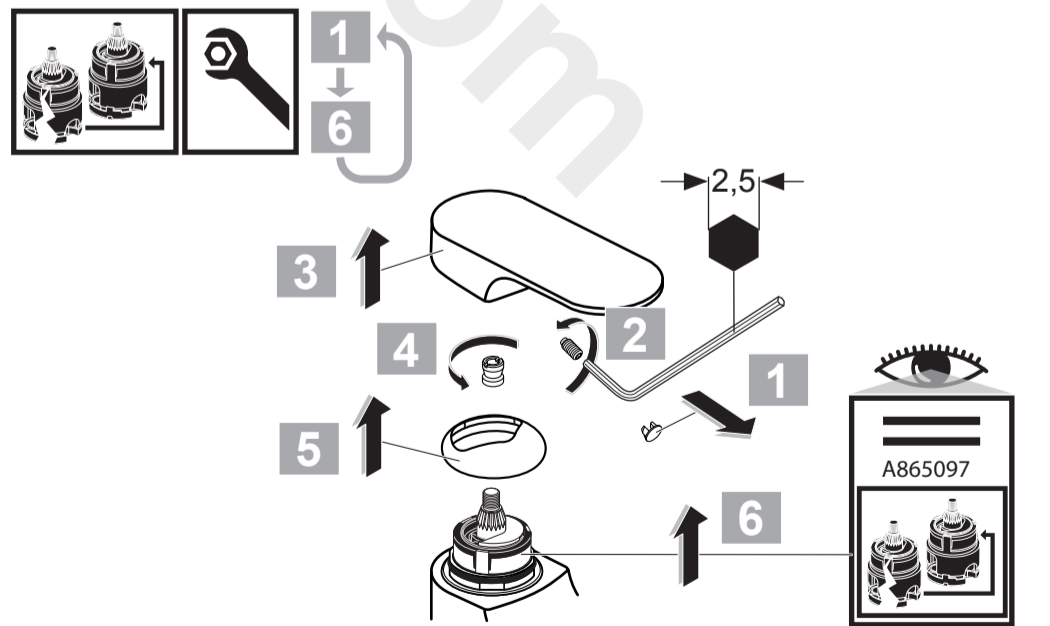

www.idealstandardinternational.com

	P bar	0,5		MAX. 10	1		Q (3 bar)
	T °C			MAX. 80			l/min 13